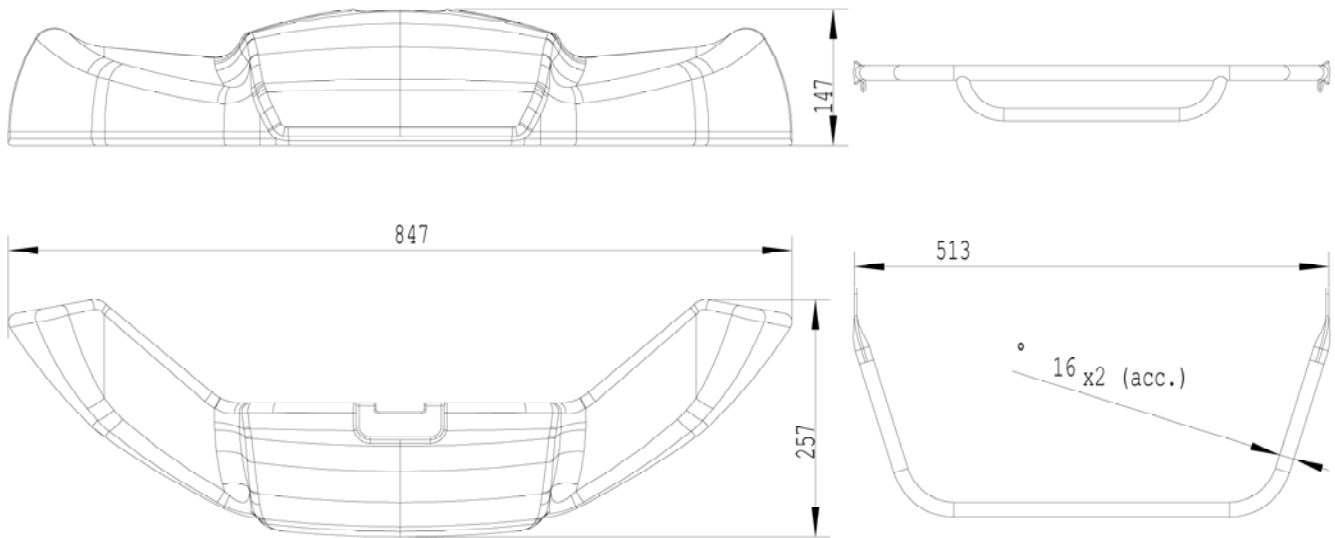

FOTO DALL'ALTO DEGLI ELEMENTI DI CARROZZERIA CON I LORO SUPPORTI

Firma e timbro dell'ASN

Firma e timbro del Costruttore

CARENATURA ANTERIORE CON SUPPORTI

Disegno tecnico (dimensioni d'ingombro – diametro e spessore dei tubi di supporto)

FOTO DALL'ALTO (completa di supporti)

SISTEMA DI FISSAGGIO DELLA CARENATURA FRONTALE

PANNELLO ANTERIORE

Disegno tecnico (dimensioni d'ingombro – diametro e spessore dei tubi di supporto)

FOTO

CARENATURE LATERALI CON SUPPORTI

Disegno tecnico (dimensioni d'ingombro – diametro e spessore dei tubi di supporto)

FOTO DALL'ALTO (completa di supporti)

Inserire foto che evidenzia il n° di omologa sulle carrozzerie