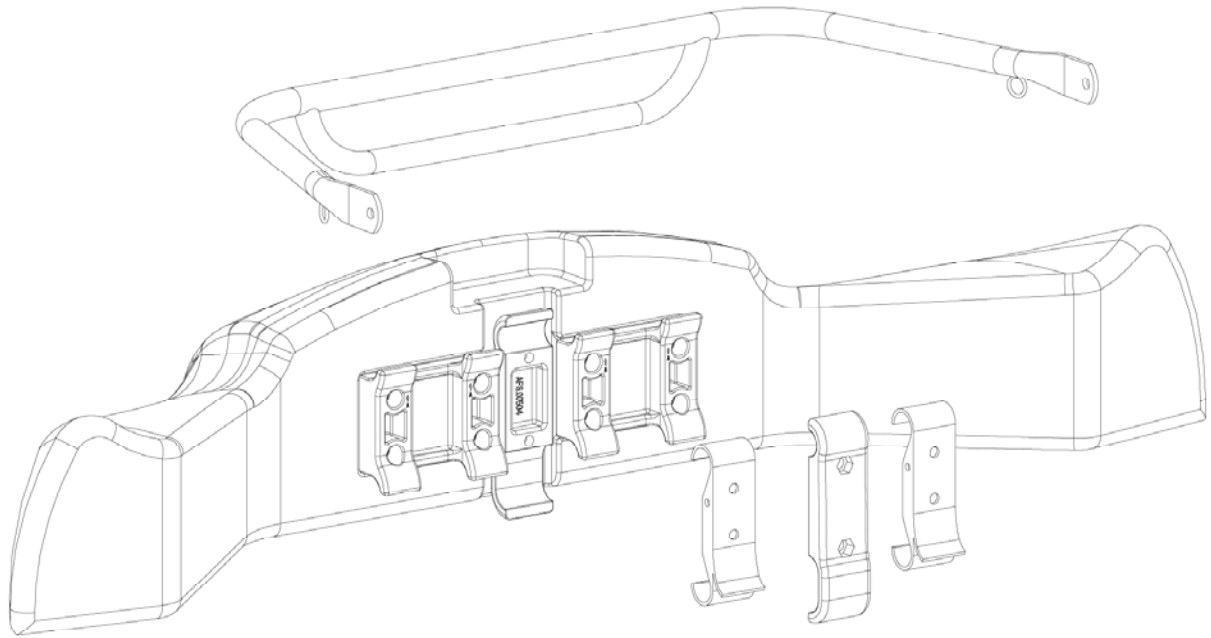

FOTO DALL'ALTO DEGLI ELEMENTI DI CARROZZERIA CON I LORO SUPPORTI

Firma e timbro dell'ASN

Firma e timbro del Costruttore

CARENATURA ANTERIORE CON SUPPORTI

Disegno tecnico (dimensioni d'ingombro – diametro e spessore dei tubi di supporto)

FOTO DALL'ALTO (completa di supporti)

SISTEMA DI FISSAGGIO DELLA CARENATURA FRONTALE

PANNELLO ANTERIORE

Disegno tecnico (dimensioni d'ingombro – diametro e spessore dei tubi di supporto)

FOTO

CARENATURE LATERALI CON SUPPORTI

Disegno tecnico (dimensioni d'ingombro – diametro e spessore dei tubi di supporto)

FOTO DALL'ALTO (completa di supporti)

Inserire foto che evidenzia il n° di omologa sulle carrozzerie