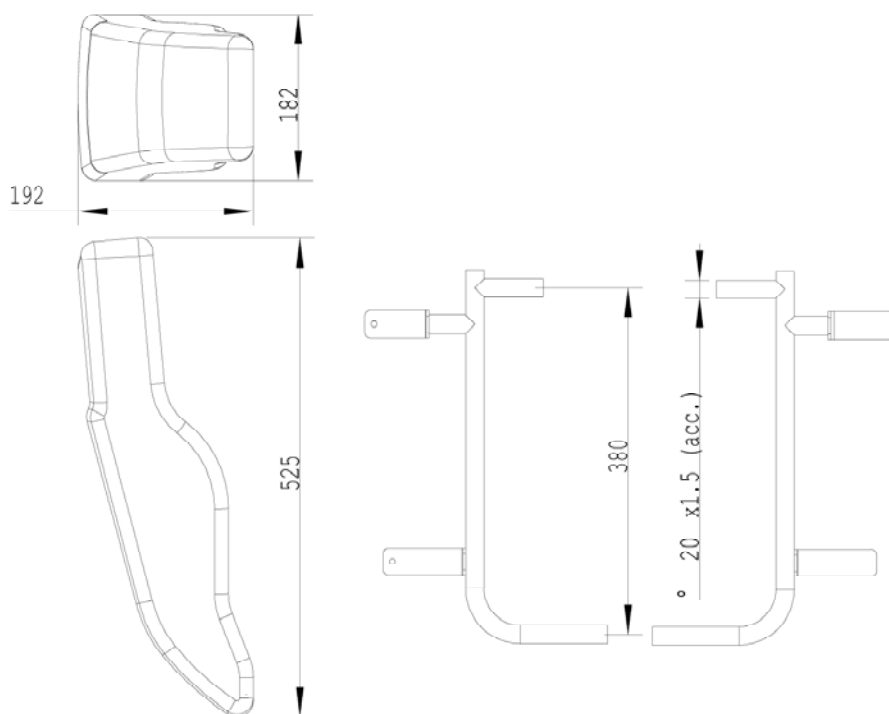

FOTO DALL'ALTO DEGLI ELEMENTI DI CARROZZERIA CON I LORO SUPPORTI

Firma e timbro dell'ASN

Firma e timbro del Costruttore

CARENATURA ANTERIORE CON SUPPORTI

Disegno tecnico (dimensioni d'ingombro – diametro e spessore dei tubi di supporto)

FOTO DALL'ALTO (completa di supporti)

SISTEMA DI FISSAGGIO DELLA CARENATURA FRONTALE

PANNELLO ANTERIORE

Disegno tecnico (dimensioni d'ingombro – diametro e spessore dei tubi di supporto)

FOTO

CARENATURE LATERALI CON SUPPORTI

Disegno tecnico (dimensioni d'ingombro – diametro e spessore dei tubi di supporto)

FOTO DALL'ALTO (completa di supporti)

Inserire foto che evidenzia il n° di omologa sulle carrozzerie