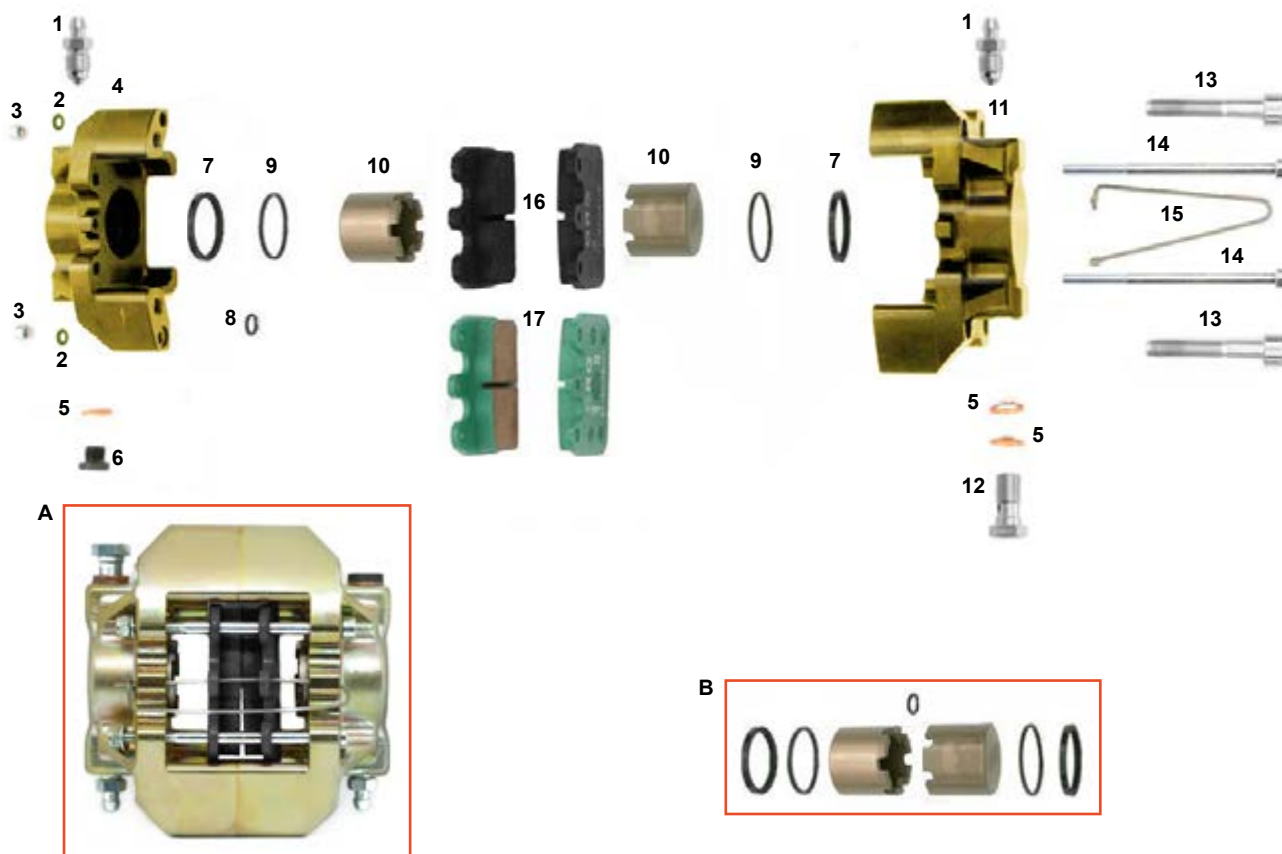

KZ PINZA POSTERIORE V09 ORO - REAR BRAKE CALIPER V09 GOLD

OKJ PINZA POSTERIORE V09 ORO - REAR BRAKE CALIPER V09 GOLD

DD PINZA POSTERIORE V10 ORO - REAR BRAKE CALIPER V10 GOLD

KZ PINZA POSTERIORE V11 ORO - REAR BRAKE CALIPER V11 GOLD

OK PINZA POSTERIORE V11 ORO - REAR BRAKE CALIPER V11 GOLD

ES	COD.	DESCRIZIONE	ITEMS
A	FMG.04962	Pinza freno post. V09/V10/V11 nera G oro	Rear brake caliper V09/V10/V11black G gold
	FMG.01801	Pinza freno posteriore verde V09/V10 oro	Rear brake caliper green V09/V10 gold
	FMG.04962	Pinza freni posteriore nera V09/V10/V11 oro	Rear brake caliper black V09/V10/V11 gold
B	CRG.03022	Kit revisione pinza posteriore V09	Revision kit rear brake caliper V09
1	SZ0.00184	Spurgo M10	Bleeder M10
2	AFN.02264	Rondella 5,3-10x1	Washer 5,3-10x1
3	AFN.00360	Dado M 5 autoblock basso	Nut M 5 low self-locking
4	SAG.1800D	Semi pinza posteriore V09/V10 30 dx oro	Half rear brake caliper V09/V10 30 gold
5	AFN.00186	Rondella 10,5-14x2 rame	Copper washer 10,5-14x2
6	SBN.00369	Tappo M10 V09/V10	Caliper cap M10 V09/V10
7	AFS.03022	Gommino pinza posteriore V09	Rear brake caliper seal V09
8	AFN.00182	Or pinza V09/V10	O-ring caliper V09/V10
9	AFS.03023	Gommino parapolvere	Dust guard seal
10	SD1.01801	Pistoncino pinza V09/V10 posteriore	Rear brake caliper piston V09/V10
11	SAG.1800S	Semi pinza posteriore V09/V10 30 sx oro	Half rear brake caliper V09/V10 30 left gold
12	SZ0.00185	Raccordo M10 V09/V10	Fitting M10 V09/V10
13	AFN.00159	Vite M 8x 45 cilindrica	M 8x 45 socket head screw
14	AFN.01679	Vite M 5x 80 cilindrica	M 5x 80 socket head screw
15	AFS.01682	Spina sicurezza pinza posteriore	Rear safety pin
16	AFS.04916	Pastiglia freno post. V05-V09-V11 nera	Rear brake pad V05-V09-V11 black
17	AFS.01624	Pastiglia freno post. V05 D verde	Rear brake pad V05 D green