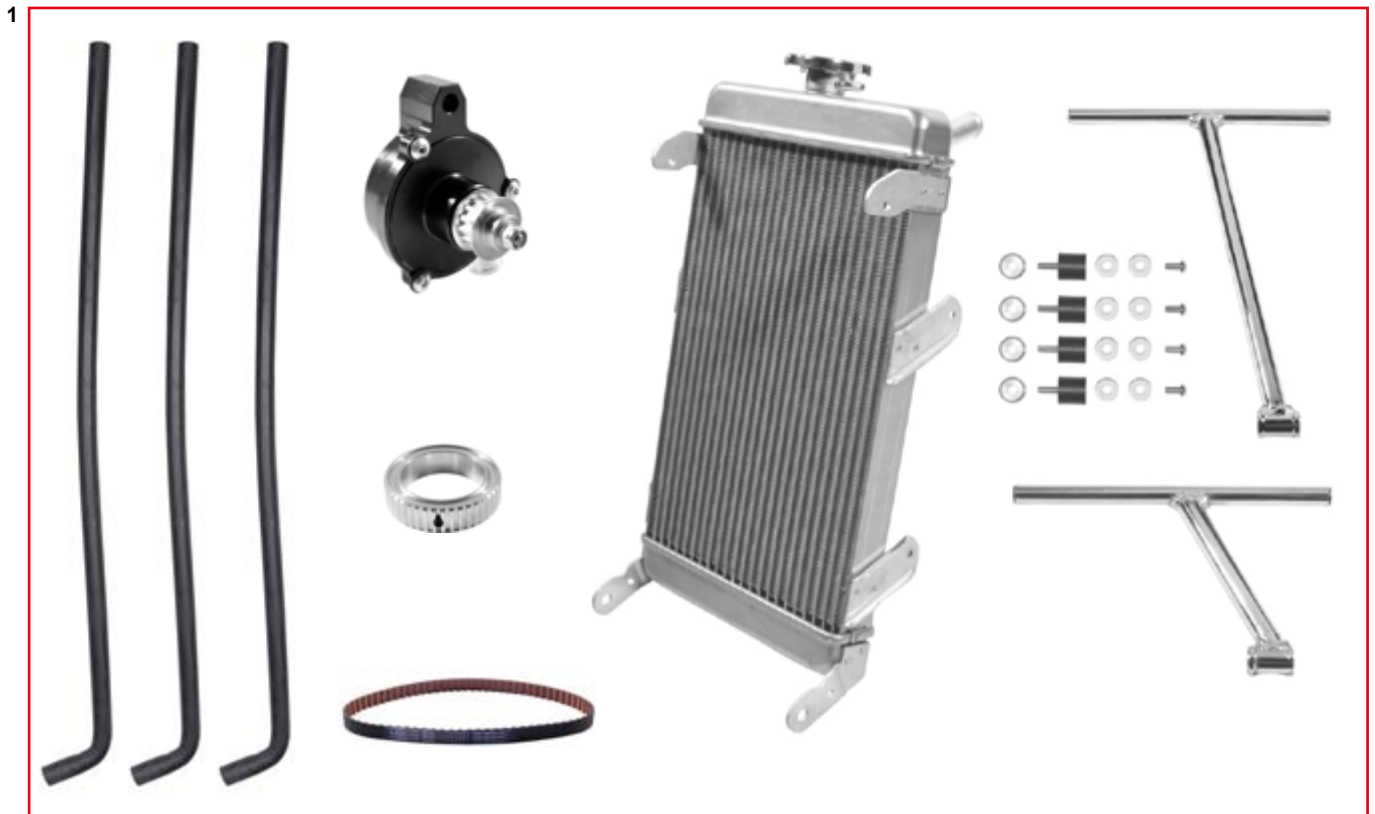

ES	COD.	DESCRIZIONE	ITEMS
1	FK0.01818	Kit raffreddamento (rad/pompa/pul/tubi)	Cooling kit standard
2	AML.01961	Riparo radiatore	Radiator guard