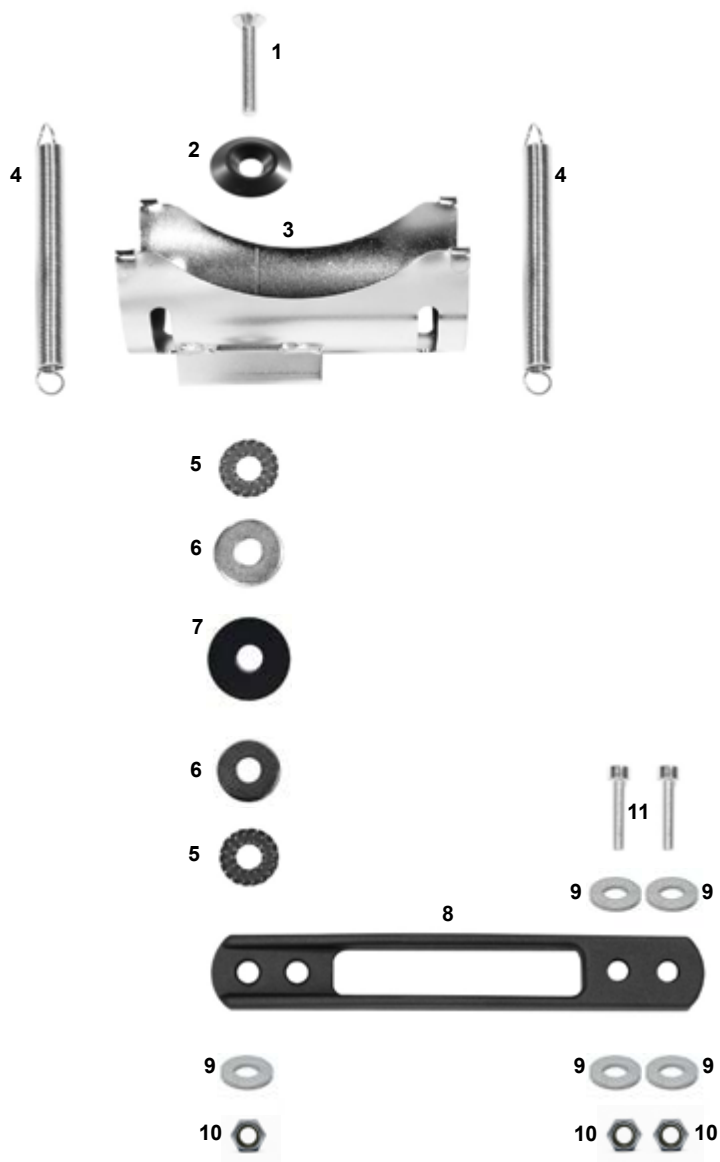

ES	COD.	DESCRIZIONE	ITEMS
A	FM0.02890	Supporto marmitta KZ completo	Exhaust support KZ complete
1	AFN.00291	Vite M 8x 45 svasata	M 8x 45 countersunk head screw
2	FAN.00260	Rondella 8 sedile all. nera	Alu seat washer 8 black
3	SC0.02890	Culla marmitta D100 KZ	Exhaust cradle D100 KZ
4	SZ0.00122	Molla culla marmitta 10,5 std	Exhaust cradle spring 10,5 std
5	AFN.00541	Rondella 10-26 dentellata int.est	Cog washer 10-26 int.-ext.
6	AFN.00125	Rondella 10,5-30x2,5	Washer 10,5-30x2,5
7	AFS.00088	Gommino culla marmitta	Exhaust cradle rubber
8	SAN.02857	Supporto culla silenziatore	Exhaust cradle support black
9	AFN.00108	Rondella 8,5-18x1,5	Washer 8,5-18x1,5
10	AFN.00160	Dado M 8 autoblock basso	Nut M 8 low self-locking
11	AFN.00732	Vite M 8x 30 cilindrica	M 8x 30 socket head screw
12	AML.02932	Deviatore gas scarico	Exhaust silencer deflector
13	AML.02933	Supporto deviatore gas scarico	Silencer deflector support