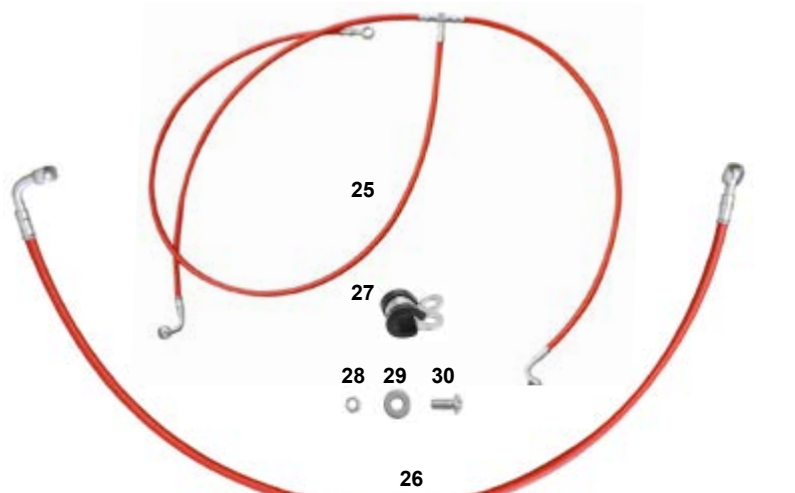

DD IMPIANTO FRENANTE V10 - BRAKE SYSTEM V10

DD IMPIANTO FRENANTE V10 - BRAKE SYSTEM V10