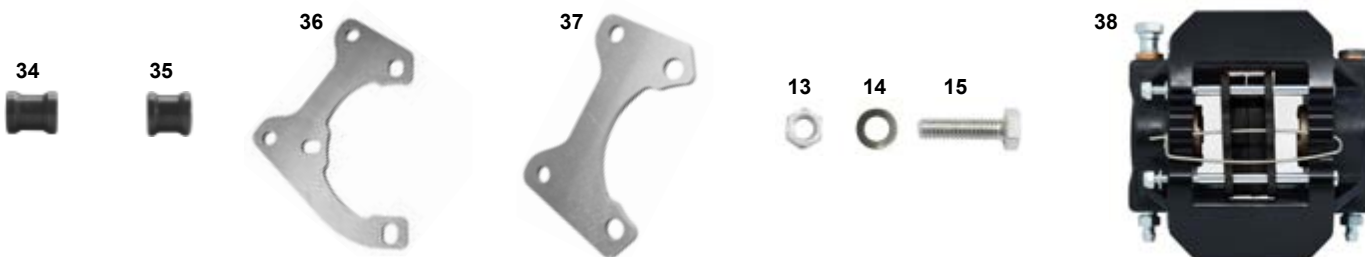

DD IMPIANTO FRENANTE V10 - BRAKE SYSTEM V10

DD IMPIANTO FRENANTE V10 - BRAKE SYSTEM V10