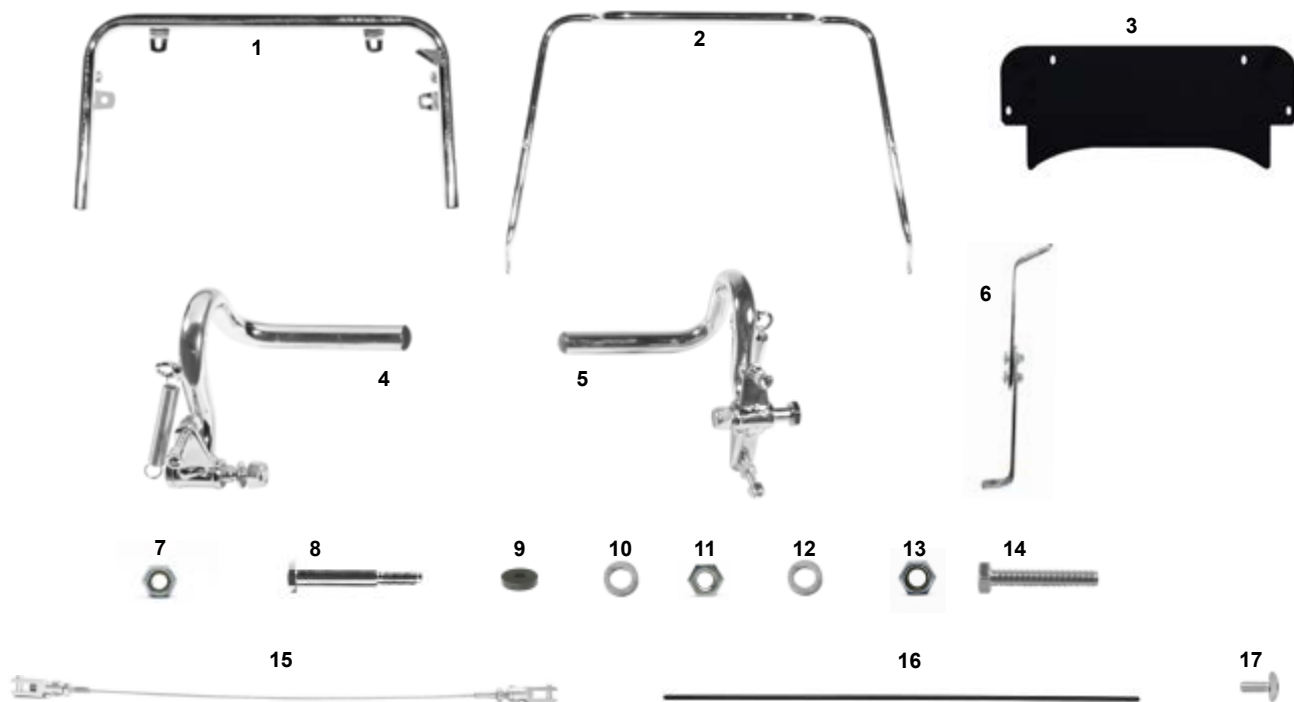

ARTICOLI XL - XL ITEMS

ES	COD.	DESCRIZIONE	ITEMS
1	SC0.01134	Paraurti anteriore inferiore XL	Front bumper bar below XL
2	SC0.01652	Paraurti anteriore superiore XL	Front bumper bar top XL
3	FAN.02256	Pianale estensione	Extension floor tray
4	SC0.00868	Pedale gas arretrato con tappo	Gas pedal back position with cap
5	SC0.00869	Pedale freno arretrato con tappo	Foot brake pedal back pos. with cap
6	FK0.04457	Supporto frontalino inferiore XL	Front fairing support below XL
7	AFN.00093	Dado M 6	Nut M 6
8	SBN.00271	Perno pedale lungo	Pedal pivot long
9	AFS.00258	Gommino pianale	Floor tray rubber
10	AFN.00263	Rondella 6,5-18x1,6	Washer 6,5-18x1,6
11	AFN.00106	Dado M 6 autoblock basso	Nut M 6 low self-locking
12	AFN.00129	Rondella 8,5-17x1,5	Washer 8,5-17x1,5
13	AFN.00160	Dado M 8 autoblock basso	Nut M 8 low self-locking
14	AFN.00283	Vite M 6x 35 esagonale	M 6x 35 hexagonal head screw
15	AFS.00811	Cavo sicurezza cm.52	Safety cable cm.52
16	SBN.01358	Asta freno zincata 52 cm	Brake rod 52 cm
17	AFS.00261	Vite testa tonda pianale M 6x 16	Floor tray screw M 6x16

ARTICOLI PUFFO - PUFFO ITEMS

COD.	DESCRIZIONE	ITEMS
FC0.01315	Assale 45 Puffo	Axle 45 Puffo
FL1.00053	Assale 35 Puffo	Axle 35 Puffo
SL1.02469	Boccola interna D21>D25 carena	Int.bushing D21>D25 fairing
SZ0.01937	Bussola rullino tendicatena Puffo	Chaintender roller bushing Puffo
AFS.02425	Campana frizione honda GX35 Puffo	Honda GX35 clutch drum
AFS.00524	Carburatore Dell'orto Puffo	Dell'orto Puffo carburettor
AFS.00757	Carena laterale new age mini/Puffo	Newage side fairing mini/Puffo
AMS.02651	Catena 100-Puffo 219 (al mt)	Chain 100-Puffo 219 (per meter)
FL1.00236	Cavalotto motore Puffo	Engine mount clamp Puffo