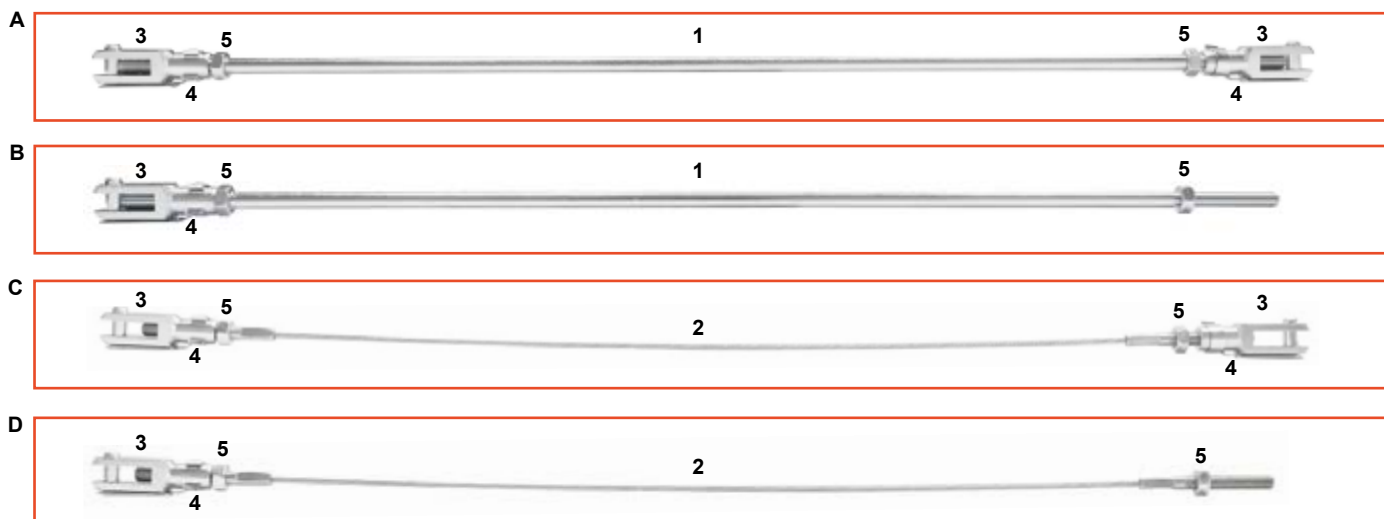

KZ RIPARTITORE FRENATA V08 - BRAKE EQUALIZER V08

KZ RIPARTITORE FRENATA V09 - BRAKE EQUALIZER V09

KZ RIPARTITORE FRENATA V11 - BRAKE EQUALIZER V11

ES	COD.	DESCRIZIONE	ITEMS
C	FM0.05027	Ripartitore frenata KZ con posizionatore	Brake equalizer KZ assy with positions
1	AFS.00216	Forchetta semplice standard	Simple fork standard
2	AFN.00105	Rondella 6,5-12x1,5	Washer 6,5-12x1,5
3	AFN.00106	Dado M 6 autoblock basso	Nut M 6 low self-locking
4	SZ0.05027	Piastrina ripartitore KZ con posizionatore	Master cylinder KZ equal. with positions
5	SBN.00214	Spina ripartitore 17,5mm	Divider pin 17,5mm
6	AFN.00201	Copiglia	Master cylinder split pin
7	SBN.00335	Perno registro ripartitore KZ	Master cylinder div. KZ reg. pivot
8	AFS.04975	Forchetta doppia sp 5/6	Double fork
9	AFN.00331	Rondella 6 ondolata	Undulated washer 6
10	AFN.05030	Vite M 6x60 cilindrica filetto intero	M 6x60 socket head screw
11	AFN.05031	Grano M6x14	Grub screw M6x14
12	SAG.05028	Pomolo registro ripartitore KZ con posizionatore	Divider register pommel with positions