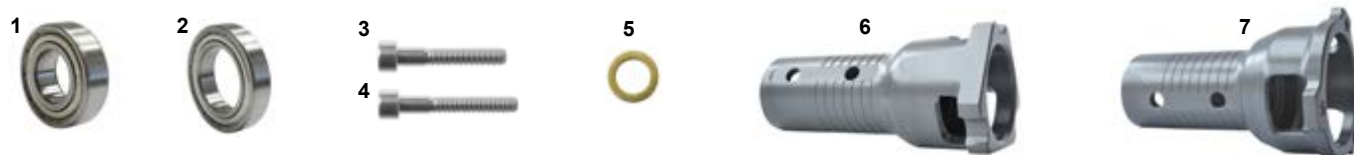

MOZZI DISCO - BRAKE DISC HUBS

ES	COD.	DESCRIZIONE	ITEMS
1	AFN.00008	Cuscinetto 6003 mozzo anteriore	Bearing 6003 front hub
2	AFN.01750	Cuscinetto 61905 mozzo anteriore	Bearing 61905 front hub
3	AFN.00137	Vite M 6x 35 cilindrica	M 6x 35 socket head screw
4	AFN.02154	Vite M 6x 35 cilindrica 12.9	M 6x 35 socket head screw 12.9
5	AFN.00136	Rondella 6,5-10x1 ottone	Brass washer 6,5-10x1
6	SAN.01893	Mozzo disco anteriore alluminio V05	Alu.front brake disc hub V05
6	FMN.01893	Mozzo disco anteriore all. V05 comp.	Alu.front brake disc hub V05 complete
7	SDN.02876	Mozzo disco anteriore alluminio DD	Alu.front brake disc hub DD
7	FM0.02876	Mozzo disco anteriore all. DD completo	Alu.front brake disc hub DD complete