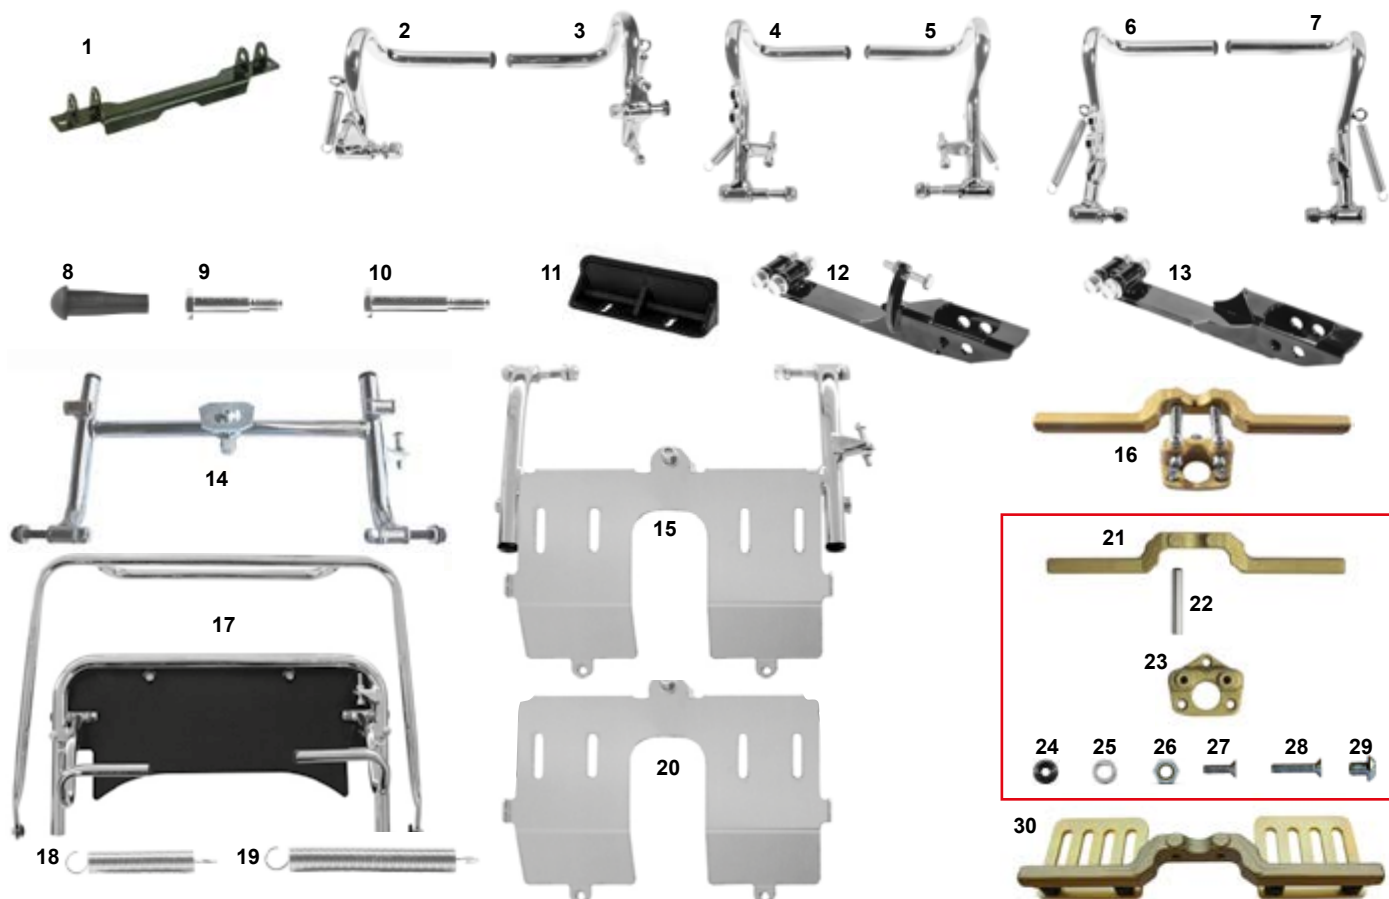

ES COD.

DESCRIZIONE

ITEMS

1	FVN.01783	Pedaliera Puffo	Foot pedal support Puffo
	FVO.01783	Pedaliera Puffo nero opaco	Foot pedal support Puffo matt black
2	FK0.00270	Pedale Puffo freno completo	Foot brake pedal Puffo complete
3	FK0.00268	Pedale Puffo gas completo	Gas pedal Puffo complete
4	FK0.01550	Pedale mini freno completo	Foot brake pedal mini NA complete
5	FK0.01549	Pedale mini gas completo	Gas pedal mini NA complete
6	FK0.03473	Pedale completo CRG 2016 freno	2016 brake pedal std compl.
7	FK0.03472	Pedale completo CRG 2016 gas	2016 gas pedal std compl.
8	AFS.00082	Tappino pedale gas/freno	Pedal cap gas/brake
9	SBN.00080	Perno pedale corto	Pedal bolt short
10	SBN.00271	Perno pedale lungo	Pedal bolt long
11	AFS.00245	Poggiapiedi plastica	Plastic feet support
12	FMO.1429D	Pedaliera arretrata nera opaca dx compl.	Pedal ext. kit right complete
13	FMO.1429S	Pedaliera arretrata nera opaca sx compl.	Pedal ext. kit left complete
14	FMO.01587	Pedaliera arretrata mini/baby completa	Pedal ext. kit mini/baby complete
15	FK0.01587	Pedaliera mini xs con poggiapiedi	Pedal ext. kit with feet support
16	FMG.02738	Poggiapiedi regolabile oro completo	Adjustable feet support gold complete
17	FK0.01652	Kit estensione telaio NA2	Exten.kit x chassis with pedals NA2
18	FZ0.00272	Molla pedale corta	Short pedal spring
19	FZ0.00085	Molla pedale lunga	Long pedal spring
20	AML.03024	Poggiapiedi arretrato pedale mini Honda	Mini Honda adjustable feet support
21	SAG.02738	Poggiapiedi regolabile all. oro	Adjustable feet supp. gold
22	SBN.02739	Perno guida poggiapiedi	Feet support slider
23	SAG.02737	Supporto poggiapiedi regolabile all. oro	Feet support mount gold
24	SAN.00249	Rondella 6 svasata nera	Washer 6 countersunk black
25	AFN.00105	Rondella 6,5 - 12x1,5	Washer 6,5 - 12x1,5
26	AFN.00264	Dado M 6 autoblock alto	Nut M 6 high self - locking
27	AFN.00261	Vite M 6x20 svasata	M 6x20 countersunk head screw
28	AFN.00499	Vite M 6x30 svasata	M 6x30 countersunk head screw
29	AFN.02761	Vite M 8x10 bombata	M 8x10 convex head screw
OPZ. 30	FMG.04806	Poggiapiedi reg. con piastra ausiliaria oro	Adjustable feet support complete gold