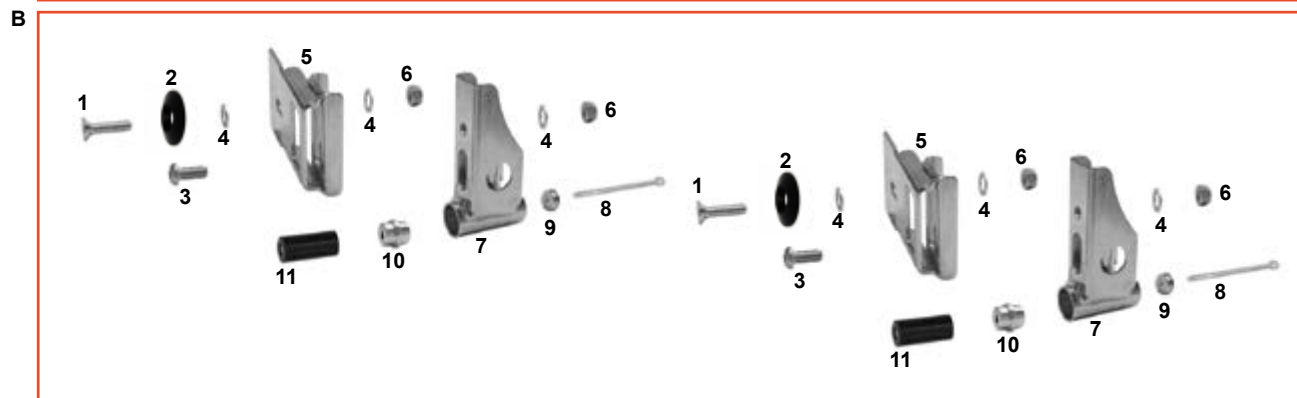

OPZ.