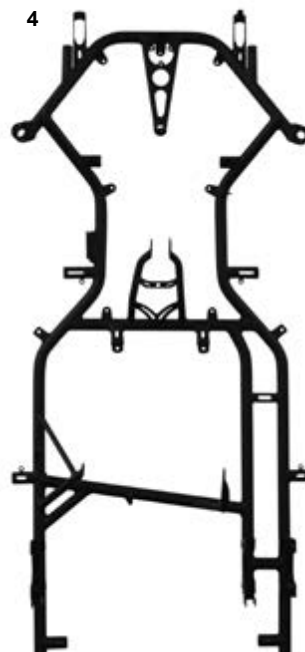

ES	COD.	DESCRIZIONE	ITEMS
1	FVO.04985	Road Rebel Zuera B GLM nero opaco	Road Rebel GLM black matte
2	FVO.04986	KT4 30/32 KZ GLM nero opaco	KT4 GLM black matte KZ
3	FVO.04992	KT4 30/32 KF GLM nero opaco	KT4 GLM black matte KF
4	FVO.04993	KT2 30/30 DD GLM nero opaco	KT2 30/30 DD GLM black matte
5	FAG.05004	Piastra supp. pinza V11 Ø 192 GLM oro	Caliper supp. V11 Ø 192 GLM gold