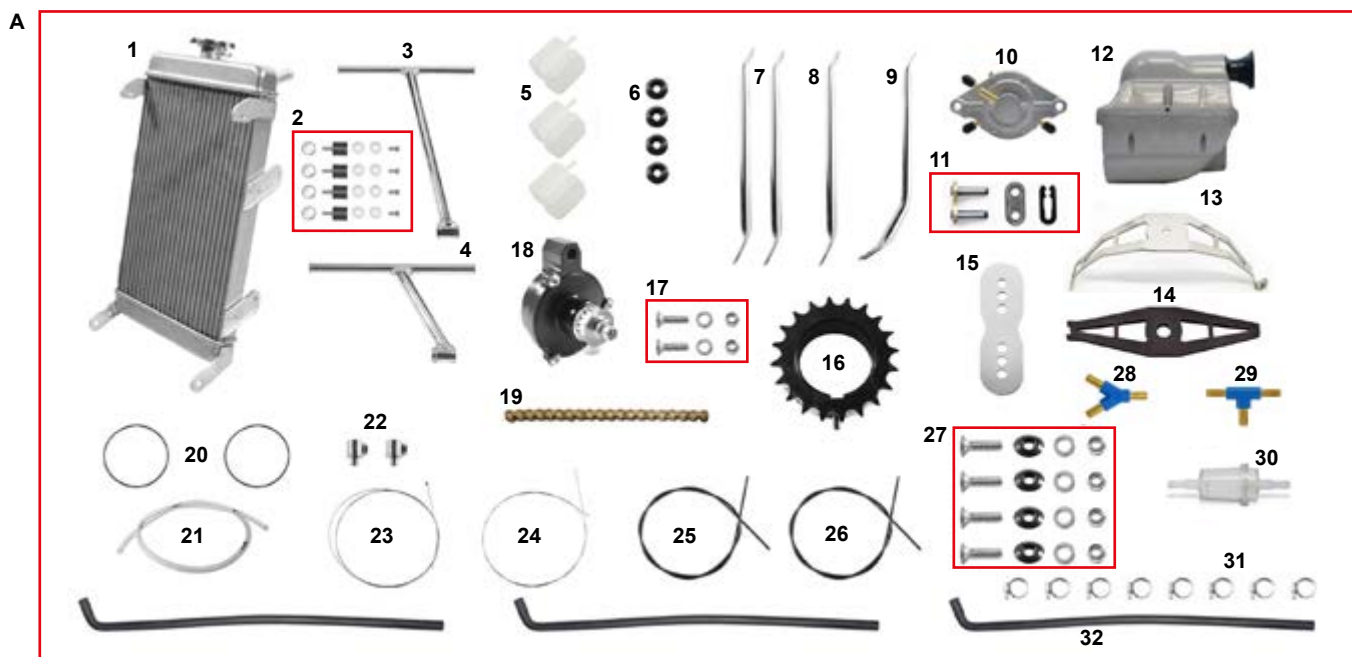

ES	COD.	DESCRIZIONE	ITEMS	
A	CRG.50002	Prontogara KZ2	KZ2 ready to race	
ES	COD.	DESCRIZIONE	ITEMS	Q.TÀ
1	AFS.00785	Radiatore con tappo	Radiator with cap	1
2	FK0.00760	Kit silentblock radiatore	Radiator Rubber mounting kit	1
3	SC0.00789	Supporto radiatore tag lungo DD	Tag radiator support long	1
4	SC0.00788	Supporto radiatore corto	Short radiator support	1
5	AFS.00753	Tanica recupero	Recovery tank	3
6	FAN.00260	Rondella 8 sedile all. nera	Alu seat washer black 8	4
7	FC0.01391	Rinforzo sedile 28 dritto	Straight seat support 28	2
8	FC0.01028	Rinforzo sedile 28 sotto marmitta KZ	Curved seat support 28 KZ x exhaust	1
9	FC0.01392	Rinforzo sedile 30 dritto	Straight seat support 30	1
10	AFS.05044	Pompa benzina doppia Mikuni DF52-176	Double fuel pump Mikuni DF52-176	1
11	AMS.00779	Maglia congiunzione catena KZ	Junktion link for chain KZ	1
12	AFS.03875	Filtro aria nitro 30 KZ 8/SA/24 argento	Air filter nitro 30 KZ 8/SA/24 silver	1
13	AML.01933	Supporto filtro aria	Air filter support	1
14	AFS.01935	Spugna adesiva supporto filtro	Sticker sponge for filter	1
15	SC0.01934	Piastrina supporto filtro KZ cromata	KZ filter support	1
16	AFS.00797Z25	Corona KZ 50 ergal Z25	Sprocket KZ D50 T23	1
17	PMV.FILTRO	Kit viti montaggio filtro aria	Screw mounting kit air filter	1
18	FM0.00762	Pompa acqua nera completa	Water pump complete black	1
19	AMS.00671	Catena al metro KZ standard	Chain KZ per meter	1
20	AFN.00248	Cinghiolo pompa acqua 2000	Water pump driving belt 2000	2
21	AMS.00139	Tube benzina al metro	Fuel pipe	3
22	AFS.00514	Morsetto filo	Cable clamp	2
23	AFS.00515	Filo gas	Gas cable	1
24	AFS.01364	Filo frizione	Clutch cable	1
25	AMS.00591	Guaina filo D7 frizione	Outer cable D7 for clutch	2
26	AMS.01370	Guaina filo D5 gas standard	Outer cable D5 for gas cable	1,5
27	FK0.01392	Kit vite rinforzo sedile	Reinforce seat screw assy kit	4
28	AFS.01981	Raccordo Y festo	Y-fitting festo	1
29	AFS.01982	Raccordo T festo	T-fitting festo	1
30	AFS.01016	Filtro benzina	Fuel filter	1
31	AFN.00776	Fascetta acciaio 16-25 radiator	Radiator steel band 16-25	8
32	AFS.00761	Tube acqua curvo	Curved water pipe	3