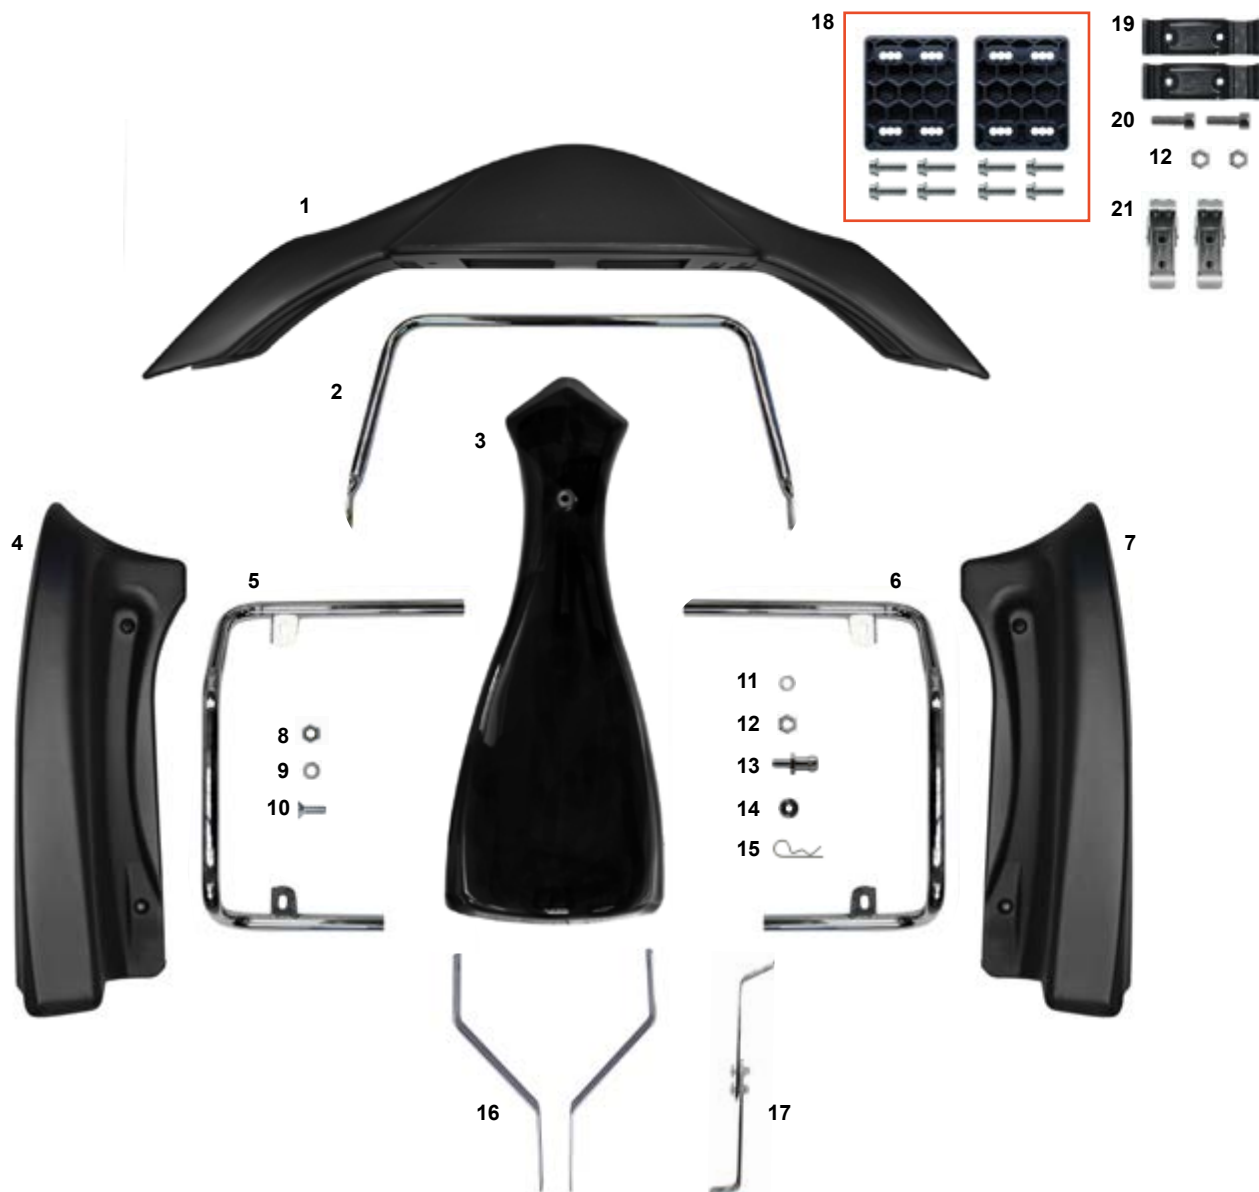

ES COD.	DESCRIZIONE	ITEMS
1	AFS.04154 Spoiler mini KG 14	Spoiler mini KG 14
2	SC0.04500 Paraurti anteriore mini KG MK 14	Mini KG MK 14 front fender
3	AFS.03300 Frontalino mini KG 2015	Mini front fairing KG 2015
4	AFS.4498S Carena laterale mini KG MK 14 sx nero	Mini KG side fairing MK 14 left
5	SC0.4479S Paraurti laterale mini FFSA KG MK 14 sx	Side fender mini FFSA KG left
6	SC0.4479D Paraurti laterale mini FFSA KG MK 14 dx	Side fender mini FFSA KG right
7	AFS.4498D Carena laterale mini KG MK 14 dx nero	Mini KG side fairing MK 14 right
8	AFN.00160 Dado M8 autoblock basso	Nut M8 low self-locking
9	AFN.00350 Rondella 8,5-16x1,5	Washer 8,5-16x1,5
10	AFN.00145 Vite M8x25 svasata 5933	M8x25 countersunk head screw
11	AFN.00105 Rondella 6,5-12x1,5	Washer 6,5-12x1,5
12	AFN.00106 Dado M autoblock basso	Nut M6 low self-locking
13	SBN.00103 Perno supporto frontalino inferiore	Front fairing support pin
14	SAN.00249 Rondella 6 svasata nera	Washer 6 countersunk
15	SZ0.00102 Spina elastica supporto frontalino	Front fairing elastic pin
16	SC0.00098 Supporto frontalino superiore CRG corto	CRG front fairing support upper
17	FK0.04457 Supporto front inf. reg. CRG 2018 compl.	Front fairing support bottom CRG reg. 2018
18	AFS.03287 Kit fissaggio attacco spoiler CIK-FIA NA3	NA3 Spoiler CIK-FIA kit assy
19	AFS.00504 Supporto spoiler plastica	Spoiler plastic support
20	AFN.00183 Vite M 6x20 cilindrica 5931	M 6x20 socket head screw
21	AFS.00503 Gancio rapido spoiler (1pz)	Fast clamps for spoiler