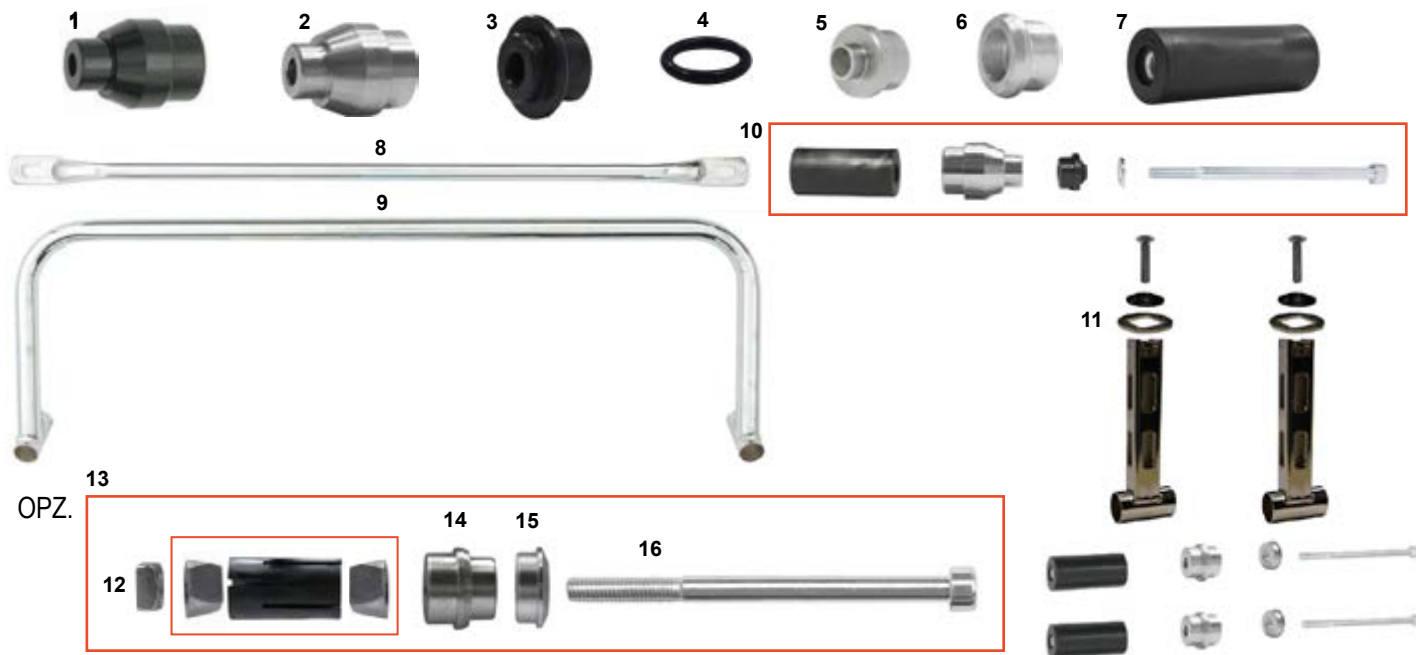

ACCESSORI PARAURTI POSTERIORE - REAR BUMPER ACCESSORIES

ES COD.

DESCRIZIONE

ITEMS