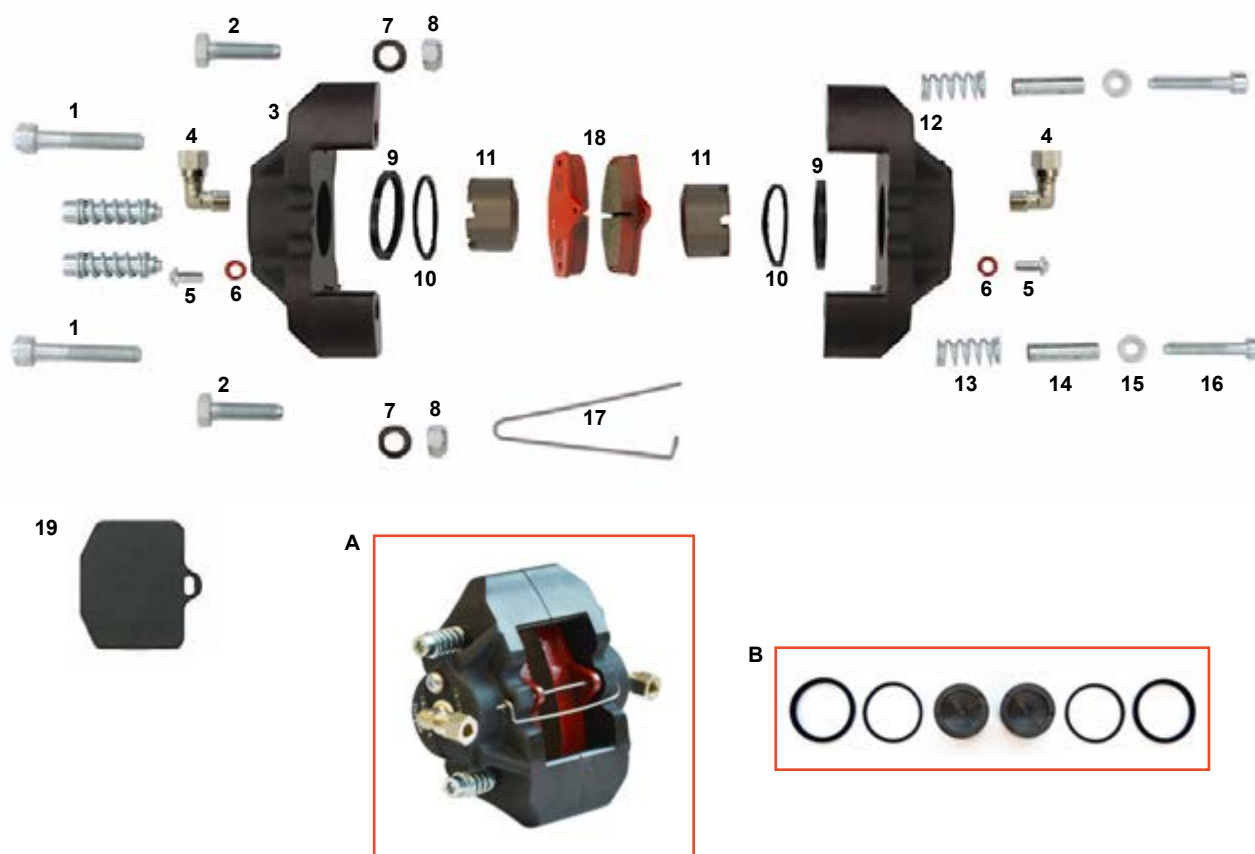

ES	COD.	DESCRIZIONE	ITEMS
A	FM0.02004	Pinza freno posteriore V08 completa	Rear brake caliper V08 complete
B	CRG.02004	Kit revisione pinza posteriore V08	Kit V08 rear brake caliper rev.
1	AFN.00159	Vite M 8x 45 cilindrica	M 8x 45 socket head screw
2	AFN.00107	Vite M 8x 25 esagonale	M 8x 25 hexagonal head screw
3	SAN.2004S	Semi pinza post.V08 con orecchie sx	Half rear caliper V08 left with fittings
4	AFN.00409	Raccordo L pinza freno	Brake caliper fitting L
5	AFN.00359	Vite M 5x12 bombata	M 5x12 convex head screw
6	AFN.00402	Rondella 5-10x1,5 rame	Copper washer 5-10x1,5
7	AFN.00047	Rondella 8 ondulata	Undulated washer 8
8	AFN.00286	Dado M 8 metalblock	Nut M 8 metalblock
9	AFS.01051	Gommino pinza posteriore V05/V08	V05/V08 rear brake caliper seal
10	AFS.01681	Gommino parapolvere V05/V08	V05/V08 dust guard seal
11	SD1.02006	Pistoncino pinza V08 posteriore	V08 rear brake caliper piston
12	SAN.2004D	Semi pinza post. V08 con orecchie dx	Half rear caliper V08 no fittings
13	SBN.02014	Molla pastiglia posteriore V08	Brake pad spring V08
14	SBN.00413	Distanziale pastiglia posteriore V08/V09	Rear brake pad spacer V08/V09
15	AFN.00105	Rondella 6,5-12x1,5	Washer 6,5-12x1,5
16	AFN.00137	Vite M 6x 35 cilindrica	M 6x 35 socket head screw
17	AFS.01682	Spina sicurezza pinza post. V05/V08	V05/V08 rear safety pin
18	AFS.02000	Pastiglia freno posteriore V08	V08 rear brake pad
19	SBN.01931	Spessore pastiglia posteriore V08	Brake pad spacer V08 rear