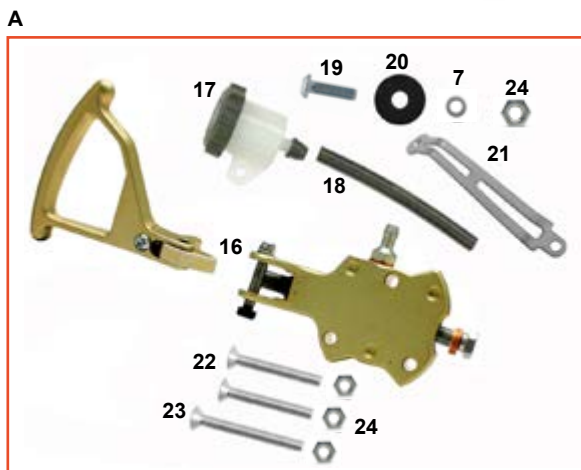

DD IMPIANTO FRENANTE V10 - BRAKE SYSTEM V10

DD IMPIANTO FRENANTE V10 - BRAKE SYSTEM V10