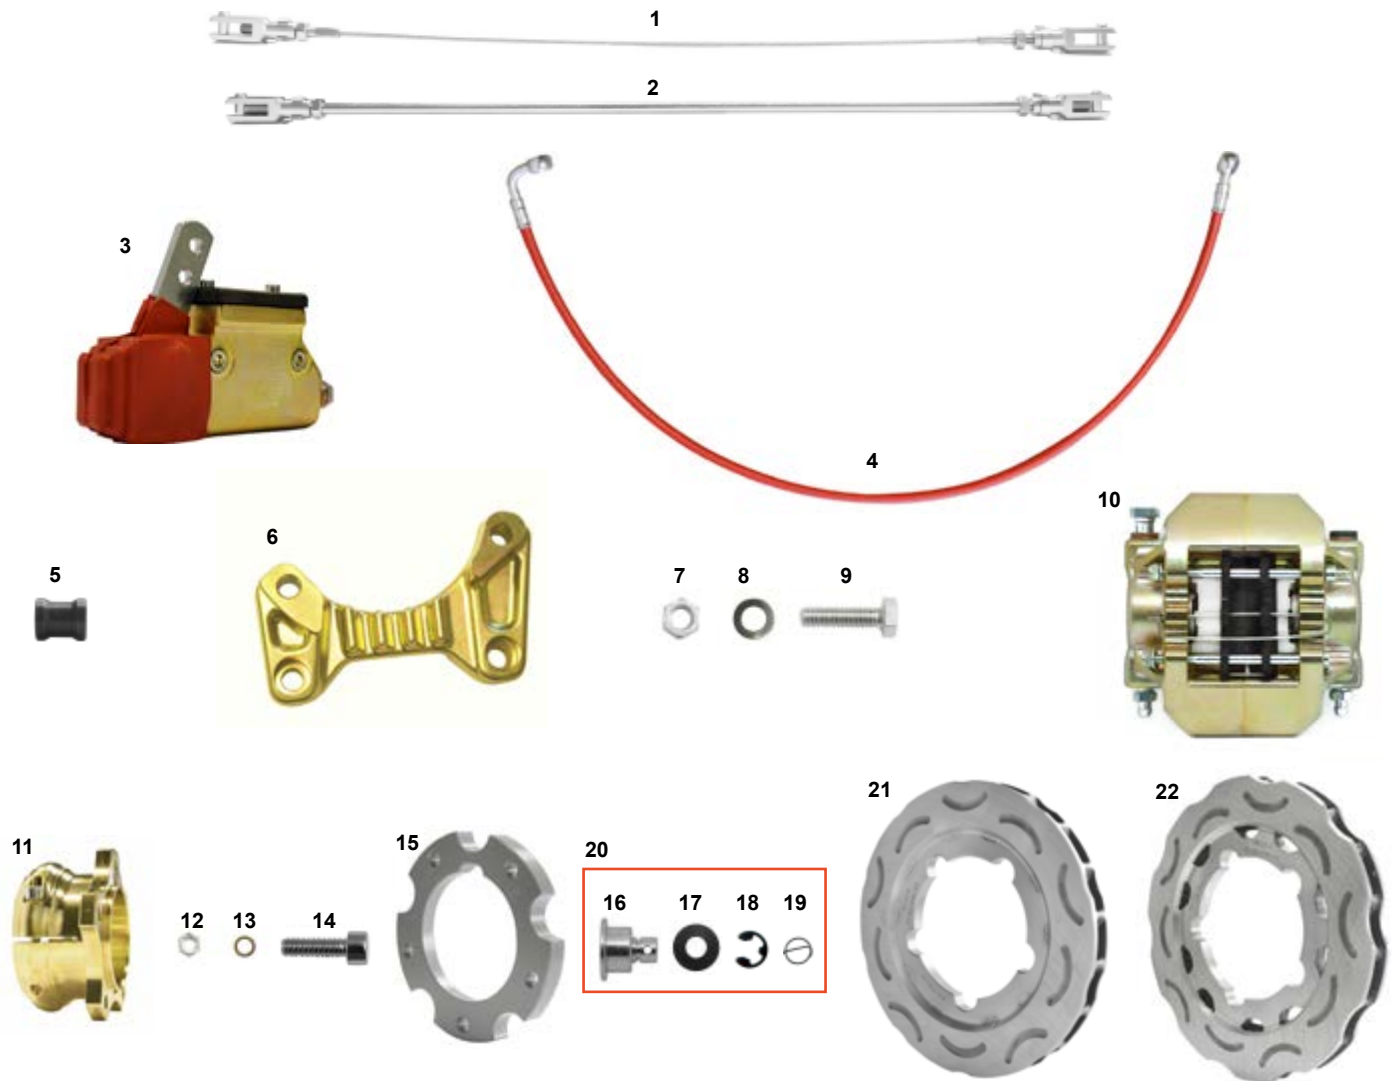

ES COD.

DESCRIZIONE

ITEMS

ES COD.	DESCRIZIONE	ITEMS
MONT.T01R	Impianto frenante OKJ V09 189 oro	Brake system OKJ V09 189 gold
MONT.T01S	Impianto frenante OKJ V09 195 oro	Brake system OKJ V09 195 gold
MONT.T01T	Impianto frenante OKJ V09 DUR.189 oro	Brake system OKJ V09 DUR.189 gold
1 FK0.00224	Cavo freno DD cm.41,5 ibrido	Safety cable assy cm.41,5 DD hybrid
2 FK0.00216	Asta freno DD cm.42 ibrido	Brake rod assy cm.42 DD hybrid
3 FMG.00192	Pompa freni V09/V10 completa oro	Rear master cylinder V09/V10 comp.oro
4 AFS.00240	Tube freno 720 V09/V10 post. occ.	Brake tube V09/V10 rear eyel. 720mm
5 FAN.01462	Spessore pinza 8,5x21x18 ibrido	Caliper spacer 8,5x21x18 hybrid
6 FAG.03410	Piastra supporto pinza p. V09/10 189 oro	Caliper supp. V09/10 189 gold
7 AFN.00286	Dado M 8 metalblock	Nut M 8 metalblock
8 AFN.00047	Rondella 8 ondulata	Undulated washer 8
9 AFN.00107	Vite M 8x 25 esagonale	M 8x 25 hexagonal head screw
10 FMG.04962	Pinza freno post. V09-10 30 nera G oro	Rear brake caliper V09-10 30 black G gold
11 AFS.03414	Mozzo disco posteriore 50 R-line MG	MG Rear brake disc hub 50 R-line
12 AFN.00234	Dado M 6 metalblock	Nut M 6 metalblock
13 AFN.00136	Rondella 6,5-10x1 ottone	Brass washer 6,5-10x1
14 AFN.00183	Vite M 6x 20 cilindrica	M 6x 20 socket head screw
15 SAN.01592	Flangia disco posteriore V09/10	Rear brake disc flange V09/10
16 SBN.01660	Bussola disco freno post. V09/10	Rear brake disc V09/10 bushing
17 AFN.01677	Rondella disco freno elas. V09/V10	V09/V10 rear brake disc elastic washer
18 AFN.00231	Seeger D8 disco freno	Seeger D8 brake disc
19 AFS.00232	Spina elastica D10 disco freno	Elastic pin D10 brake disc
20 FK0.01660	Bussola disco freno post. V09 comp.	Rear brake disc V09 bush comp.
21 AFS.03281	Disco freno posteriore V09/V10 189	Rear brake disc V09/V10 189
22 AFS.01727	Disco freno posteriore V09/V10 195	Rear brake disc V09/V10 195