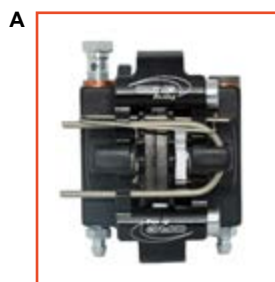

ES	COD.	DESCRIZIONE	ITEMS
A	FM0.03259	Pinza freno mini D24 completa nera	Front brake caliper D24 mini complete
B	CRG.03259	Kit revisione pinza mini	Revision kit mini brake caliper
1	AFS.00187	Spina sicurezza anteriore V09/V10	Safety pin V09/V10
2	AFN.02153	Vite M 8x 35 cilindrica	M 8x 35 socket head screw
3	AFS.00181	Spina blocca pastiglia pinza anteriore	Brake pad block pin V06
4	SBN.00369	Tappo M10 UP/V04/V05	Caliper Cap M10 UP/V04/V05
5	AFN.00186	Rondella 10,5-14x2 rame	Copper washer 10,5-14x2
6	SAN.03258	Semi pinza ant. BK-10 24 nera dx-sx	Half brake caliper BK-10 24 right-left
7	SZO.00184	Spurgo M10 UP/V04/V05	Bleeder M10 UP/V04/V05
8	AFS.03166	Gommino pinza anteriore V10 24	Piston seal V10 24 front
9	SD1.03260	Pistoncino pinza V10 24	Brake piston V10 24 front
10	AFN.03814	Or pinza V09/V10	O-ring caliper V09/V10
11	SAN.03259	Semi pinza ant. V10 orecchiette dx/sx	Half brake caliper V10 24 rear rh/lf
12	SZO.00185	Raccordo M10 UP/V04/V05	Fitting M10 UP/V04/V05
13	AFS.00306	Pastiglia freno anteriore V04/V06	Front brake pad V04/V06 std