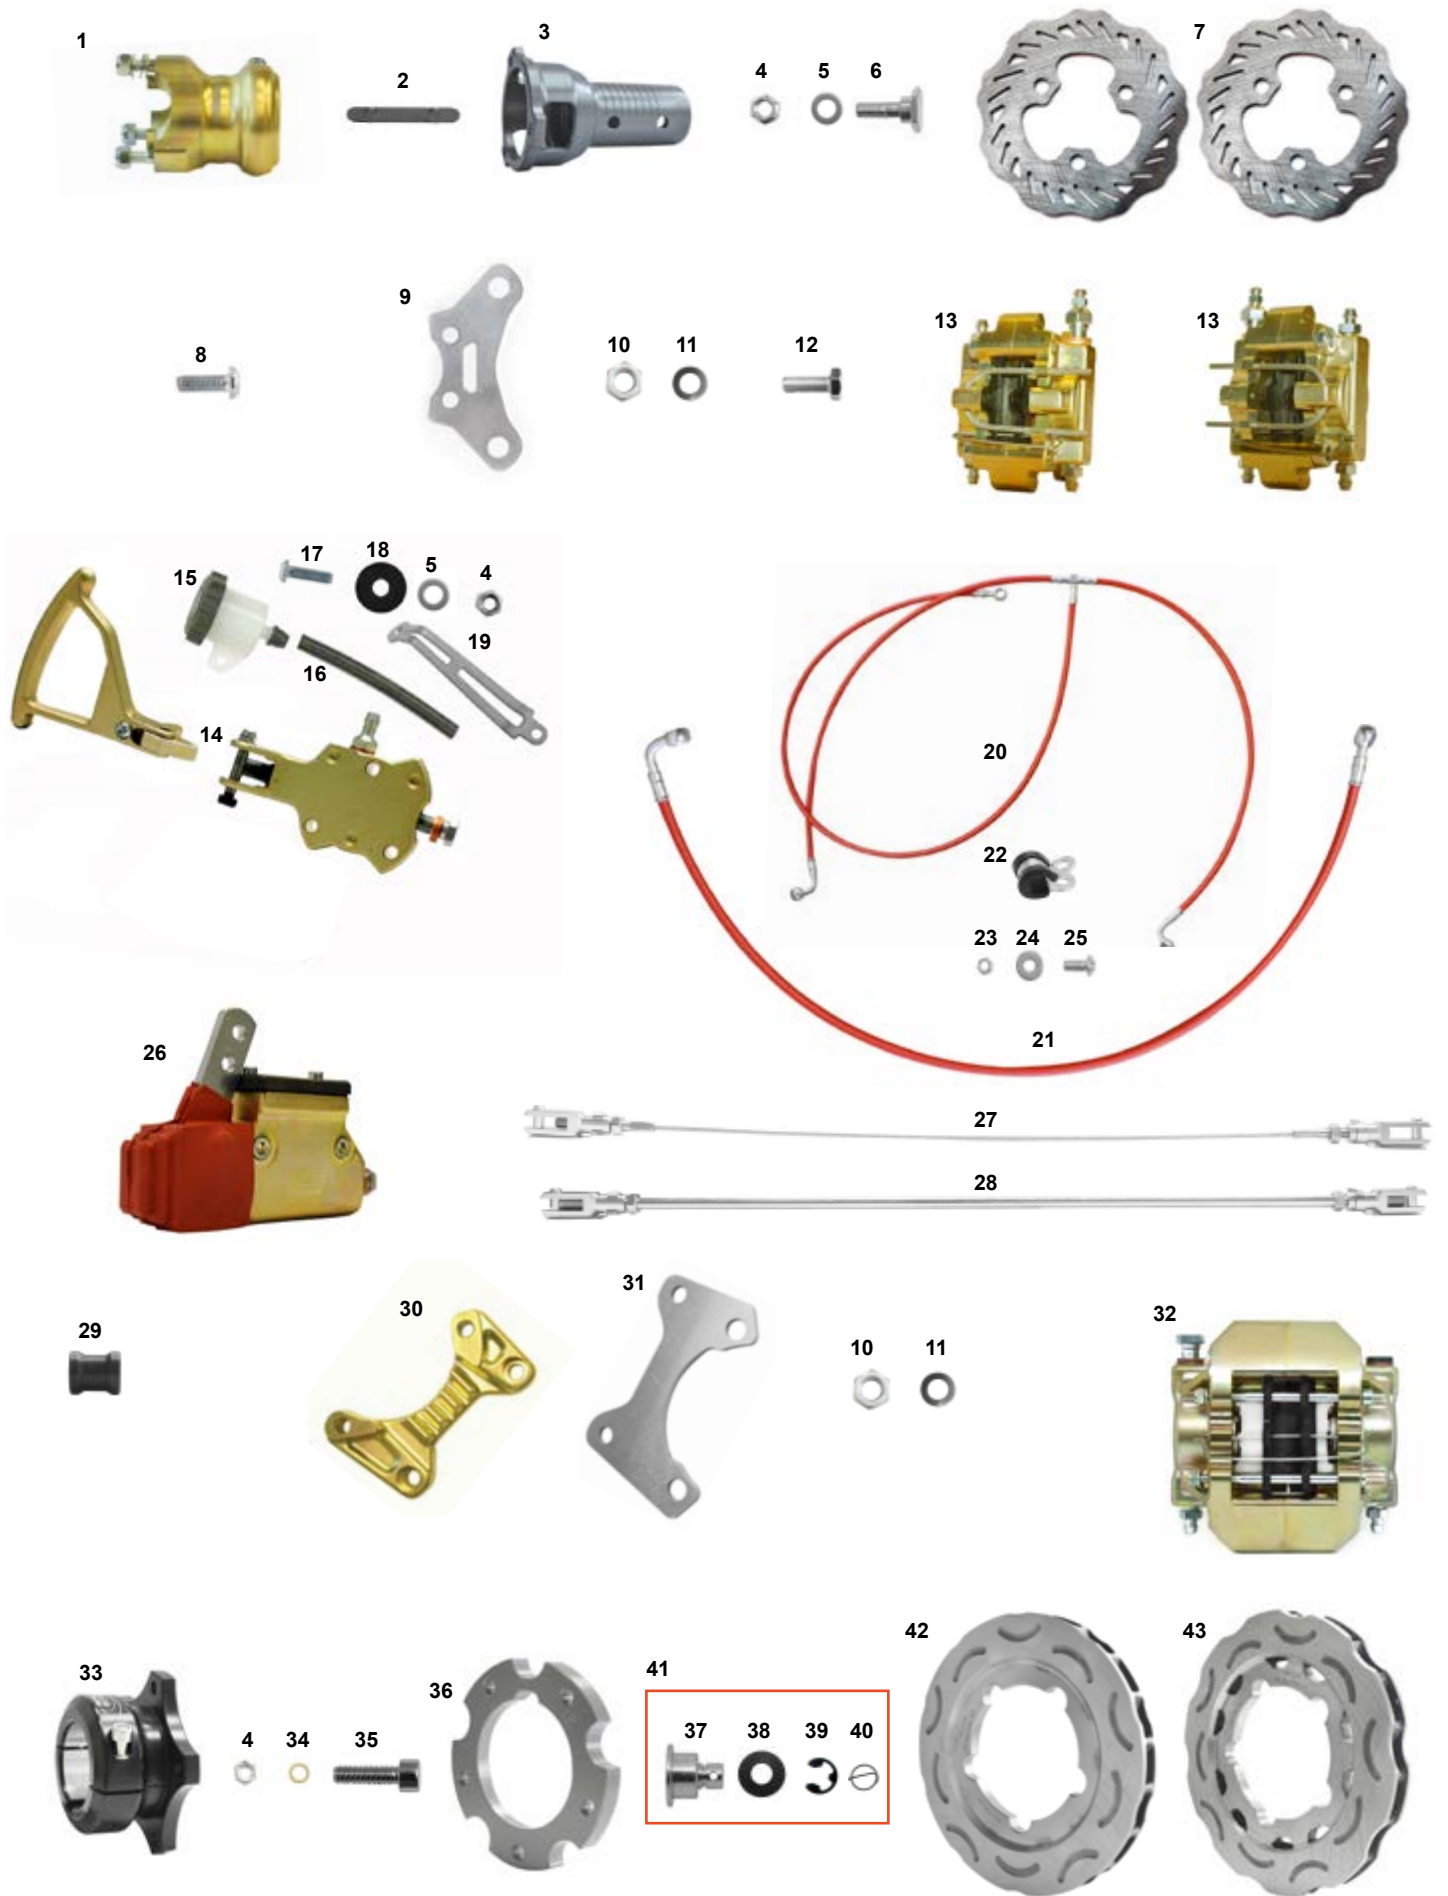

DD IMPIANTO FRENANTE V10 ORO- BRAKE SYSTEM V10 GOLD

DD IMPIANTO FRENANTE V10 ORO- BRAKE SYSTEM V10 GOLD

ES	COD.	DESCRIZIONE	ITEMS	
	MONT.T01F	Impianto frenante V10 189	Brake system V10 189	
	MONT.T01E	Impianto frenante V10 195	Brake system V10 195	
1	AFS.03412	Mozzo anteriore al. 40x80 KZ-DD R-line	Magn. front hub KZ-40x80 DD R-line	
2	AFS.00246	Chiavetta assale 2 pioli	Rear axle keyway 2 pins	
3	FM0.02876	Mozzo disco ant. al DD 25-25	Alu. front brake disc hub 25-25 DD comp.	
4	AFN.00234	Dado M 6 metalblock	Nut M 6 metalblock	
5	AFN.00105	Rondella 6,5-12x1,5	Washer 6,5-12x1,5	
6	SBN.01866	Bussola disco freno anteriore V10	V10 brake disc bushing	
7	AML.01859	Disco freno anteriore V10	Front brake disc V10	
8	AFN.00502	Vite M 6x16 bombata	M 6x16 convex head screw	
9	FC0.01860	Piastra supporto pinza V10 anteriore	Brake caliper support V10 chrome	
10	AFN.00286	Dado M 8 metalblock	Nut M 8 metalblock	
11	AFN.00047	Rondella 8 ondulata	Undulated washer 8	
12	AFN.00316	Vite M 8x22 esagonale	M 8x 22 hexagonal head screw	
13	FMG.03258	Pinza anteriore V10 D24 completa oro	Front brake caliper V10 D24 complete gold	
14	CRG.M1909	Pompa freni anteriore V10 con leva oro	Master cylinder V10 with lever gold	
15	AFS.01799	Serbatoio pompa radiale bremba	Radial pump tank bremba	
16	SL1.00139	Tubo serbatoio pompa anteriore radiale	Tube master cylinder tank FBS	
17	AFN.02144	Vite M 6x 20 bombata	M 6x 20 convex head screw	
18	AFS.00258	Gommino pianale	Floor tray rubber	
19	AML.01906	Supporto serbatoio fa	Recovery tank support	
20	AFS.00862	Tubo freno tris anteriore V06 occhiello	Brake tube tris eyelet V06 front	
21	AFS.00240	Tubo freno 720 V05 post. occhiello	Brake tube V05 rear eyelet 720mm	
22	AFN.00337	Fascetta ferma tubo freno	Brake tube clip	
23	AFN.00360	Dado M 5 autoblock basso	Nut M 5 low self-locking	
24	AFN.00361	Rondella 5,5-15x1,5	Washer 5,5-15x1,5	
25	AFN.00359	Vite M 5x 12 bombata	M 5x 12 convex head screw	
26	FMG.00192	Pompa freni V09/10 CRG completa oro	Rear master cylinder V09/10 CRG comp gold	
27	FK0.00224	Cavo freno montato DD cm.41,5 X2	Safety cable assy cm.41,5 DD X2	
28	FK0.00216	Asta freno montata DD cm.42 X2	Brake rod assy cm.42 DD X2	
29	FAN.01462	Spessore pinza 8,5x21x18 ibrido	Caliper spacer 8,5x21x18 hybrid	
OPZ.	30	FAG.03410	Piastra supporto pinza p. V09/10 oro	Caliper supp. V09/10 gold
OPZ.	31	FC0.02869	Piastra sup. pinza passo regolabile (195)	Caliper supp. wheel base adj.(195)
	32	FMG.04962	Pinza freno posteriore V09/10 nera G oro	Rear brake caliper V09/10 black G gold
	33	AFS.03414	Mozzo disco posteriore al. 50 R-line	Rear brake disc hub 50 al. comp. R-line
	34	AFN.00136	Rondella 6,5-10x1 ottone	Brass washer 6,5-10x1
	35	AFN.00183	Vite M 6x 20 cilindrica	M 6x 20 socket head screw
	36	SAN.01592	Flangia disco posteriore V09	Rear brake disc flange V09
	37	SBN.01660	Bussola disco freno post. V09	Rear brake disc V09 bushing
	38	AFN.01677	Rondella disconfreno elas. V09 posteriore	V09 rear brake disc elastic washer
	39	AFN.00231	Seeger D8 disco freno	Seeger D8 brake disc
	40	AFS.00232	Spina elastica D10 disco freno	Elastic pin D10 brake disc
	41	FK0.01660	Bussola disco freno posteriore V09 compl.	Rear brake disc V09 bushing compl.
	42	AFS.03281	Disco freno posteriore 09/10 189	Rear brake disc V09/10 189
OPZ.	43	AFS.01727	Disco freno posteriore V09 195	Rear brake disc V09 195
		FC0.01641	Piastra supporto pinza (195)	Caliper supp. (195)
		AFN.00287	Rondella 8,5-14x1,5 speciale	Washer 8,5-14x1,5 special