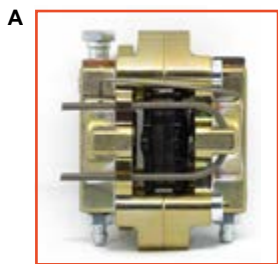

ES	COD.	DESCRIZIONE	ITEMS
A	FMG.03259	Pinza freno mini D24 completa oro	Front brake caliper D24 assy gold
B	CRG.03259	Kit revisione pinza mini	Revision kit mini brake caliper
1	AFS.00187	Spina sicurezza anteriore V09/10	Safety pin V09/10
2	AFN.02153	Vite M 8x 35 cilindrica	M 8x 35 socket head screw
3	AFS.00181	Spina blocca pastiglia pinza anteriore	Brake pad block pin V06
4	SBN.00369	Tappo M10 V09/10	Caliper Cap M10 V09/10
5	AFN.00186	Rondella 10,5-14x2 rame	Copper washer 10,5-14x2
6	SAG.03258	Semi pinza ant. BK-10 24 oro dx-sx	Half brake caliper BK-10 24 right-left gold
7	SZ0.00184	Spurgo M10 V09/10	Bleeder M10 V09/10
8	AFS.03166	Gommino pinza anteriore V10 24	Piston seal V10 24 front
9	SD1.03260	Pistoncino pinza V10 24	Brake piston V10 24 front
10	AFN.03814	Or pinza V09/10	O-ring caliper V09/10
11	SAG.03259	Semi pinza ant. V10 orecchiette dx/sx	Half brake caliper V10 24 rear rh/lf
12	SZ0.00185	Raccordo M10 V09/10	Fitting M10 V09/10
13	AFS.00306	Pastiglia freno anteriore V04/V06	Front brake pad V04/V06 std