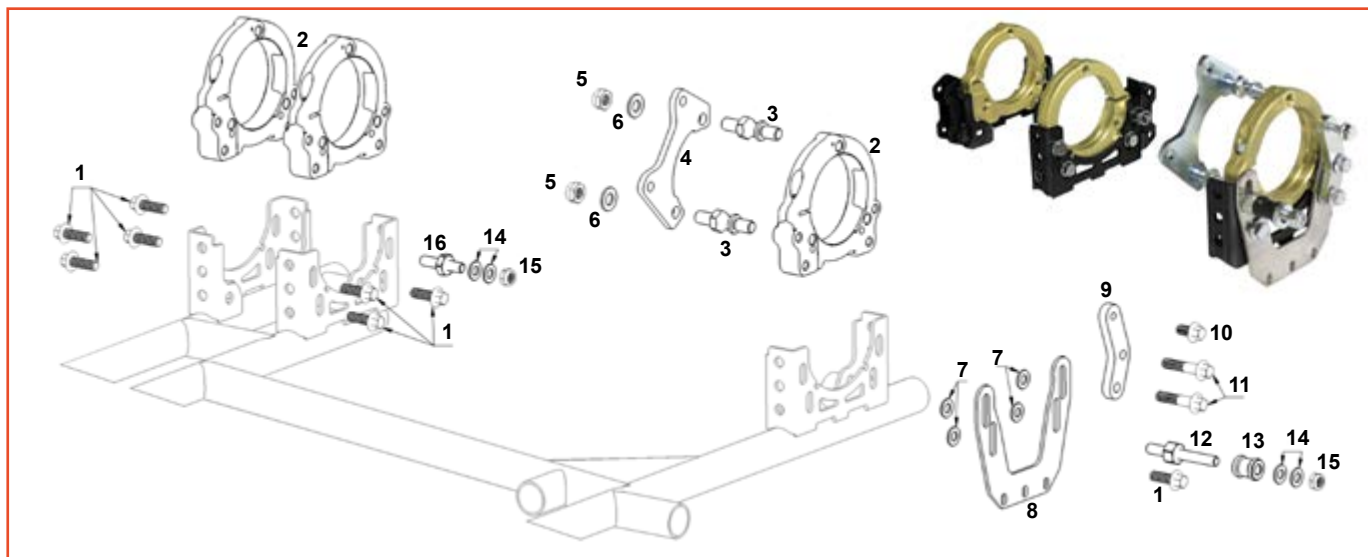

A

ES	COD.	DESCRIZIONE	ITEMS
A	FK0.02951	Kit flange mod.passo 2 DD	Axle flange adjustment system 2
1	AFN.00968	Vite M 8x25 flangiata	M 8x25 flanged screw
2	FMG.03322	Flangia assale 50 2015 oro reg. 4	Axle flange 50 adj. system 4x4 2015
	FMG.03323	Flangia assale 50 2015 oro reg. 6	Axle flange 50 adj. system 6x6 2015
	FMG.03324	Flangia assale 50 2015 oro reg. 8	Axle flange 50 adj. system 8x8 2015
3	SZ0.00609	Prigioniero M 10x23 piastra pinza V05	M 10x23 stud brake caliper supp.
4	FC0.02869	Piastra supporto pinza V05	Brake caliper supp. V05
5	AFN.00657	Dado M10 autoblock basso	Nut M10 low self-locking
6	AFN.01637	Rondella 10,5-20x2	Washer 10,5-20x2
7	AFN.00129	Rondella 8,5-17x1,5	Washer 8,5-17x1,5
8	AML.02872	Supporto salvadisco	Disc protection support
9	SZ0.03143	Staffa attacco supporto flangia X	Plate for seat support reinforcement
10	AFN.03149	Vite M 8x20 flangiata	M 8x20 flanged head screw
11	AFN.00284	Vite M 8x38 flangiata	M 8x38 flanged head screw
12	SZ0.03145	Prigioniero lungo mod.X2	Long Stud mod.X2
13	FAN.01462	Spessore pinza 8,5x18x21 ibrido	Caliper spacer 8,5x18x21 hybrid
14	AFN.00108	Rondella 8,5-18x2	Washer 8,5-18x2
15	AFN.00128	Dado M 8 autoblock alto	Nut M 8 high self-locking
16	SZ0.03144	Prigioniero corto mod.X2	Short Stud mod.X2