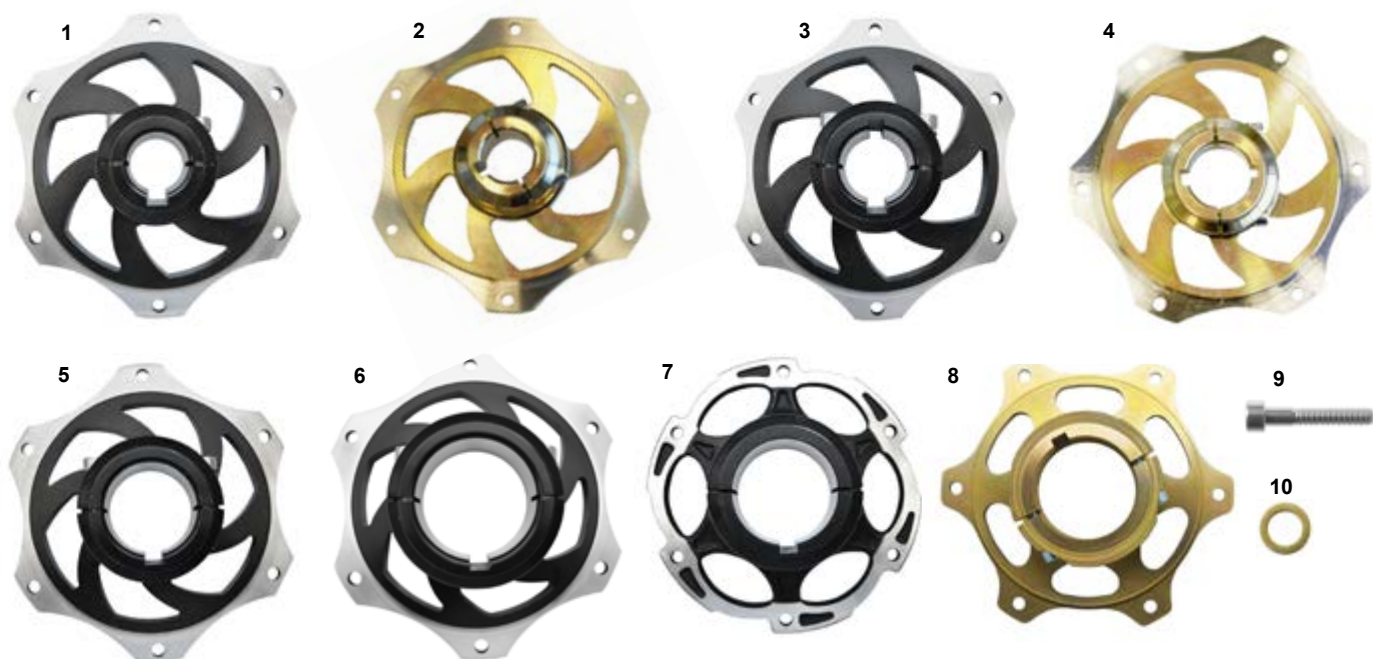

MOZZI CORONA - RING CARRIER

ES	COD.	DESCRIZIONE	ITEMS
1	CRG.00569	Mozzo corona 25 Puffo CRG	Sprocket carrier Puffo 25 CRG
2	FMG.G0569	Mozzo corona 25 ORO	Sprocket carrier 25 GOLD
3	CRG.00736	Mozzo corona 30 DD CRG	Sprocket carrier DD 30 CRG
4	FMG.G0736	Mozzo corona 30 ORO completo	Sprocket carrier 30 GOLD complete
5	CRG.00445	Mozzo corona 40 DD CRG	Sprocket carrier DD 40 CRG
6	FMN.00135	Mozzo corona 50 DD completo	Sprocket carrier DD 50 complete
7	CRG.00025	Mozzo corona 50 DD CRG forgiato	Sprocket carrier DD 50 CRG forged
8	AFS.03415	Mozzo corona 50 R-line MG	Sprocket carrier 50 R-line MG
9	AFN.02154	Vite M 6x 35 cilindrica 12.9	M 6x 35 socket head screw 12.9
10	AFN.00136	Rondella 6,5-10x1 ottone	Brass washer 6,5-10x1
	FM0.00839	Mozzo corona 45 DD CRG	Sprocket carrier DD 45 CRG