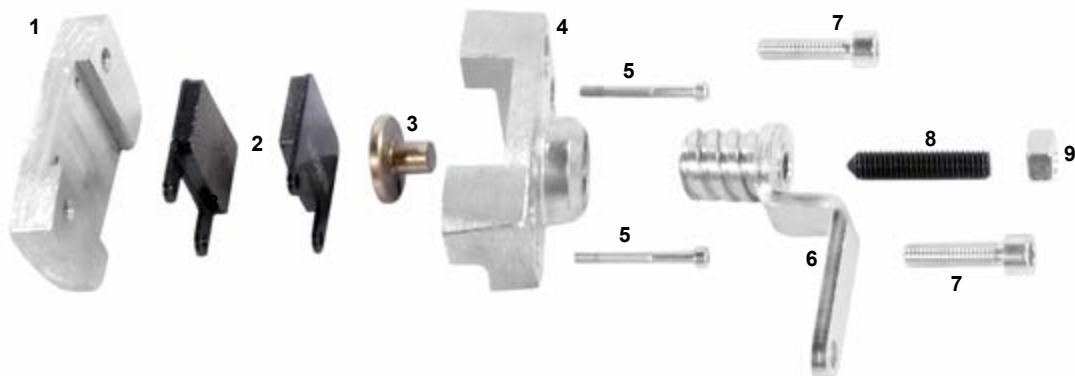

ES	COD.	DESCRIZIONE	DESCRIPTION
A	FM0.00458	Pinza freno Puffo completa	Rear brake caliper Puffo complete
1	SL1.0538D	Semi pinza Puffo destra	Half caliper Puffo right
2	AFS.00438	Pastiglia freno Puffo	Brake pad Puffo
3	SL1.00454	Pistoncino pinza Puffo	Piston Puffo caliper
4	SL1.0538S	Semi pinza Puffo sinistra	Half caliper Puffo left
5	AFN.00494	Vite M 3x30 cilindrica	M 3x30 socket head screw
6	SBN.00467	Svitone pinza Puffo	Puffo brake caliper unscrew
7	AFN.00478	Vite M 6x25 cilindrica	M 6x25 socket head screw
8	AFN.00498	Grano M8x 35 pinza Puffo	Grub screw M8x 35 Puffo brake caliper
9	AFN.0049D	Dado M 8	Nut M 8
10	FZ0.00517	Molla pinza freno Puffo	Puffo brake spring
11	FBN.01086	Perno pinza Puffo	Caliper pivot Puffo