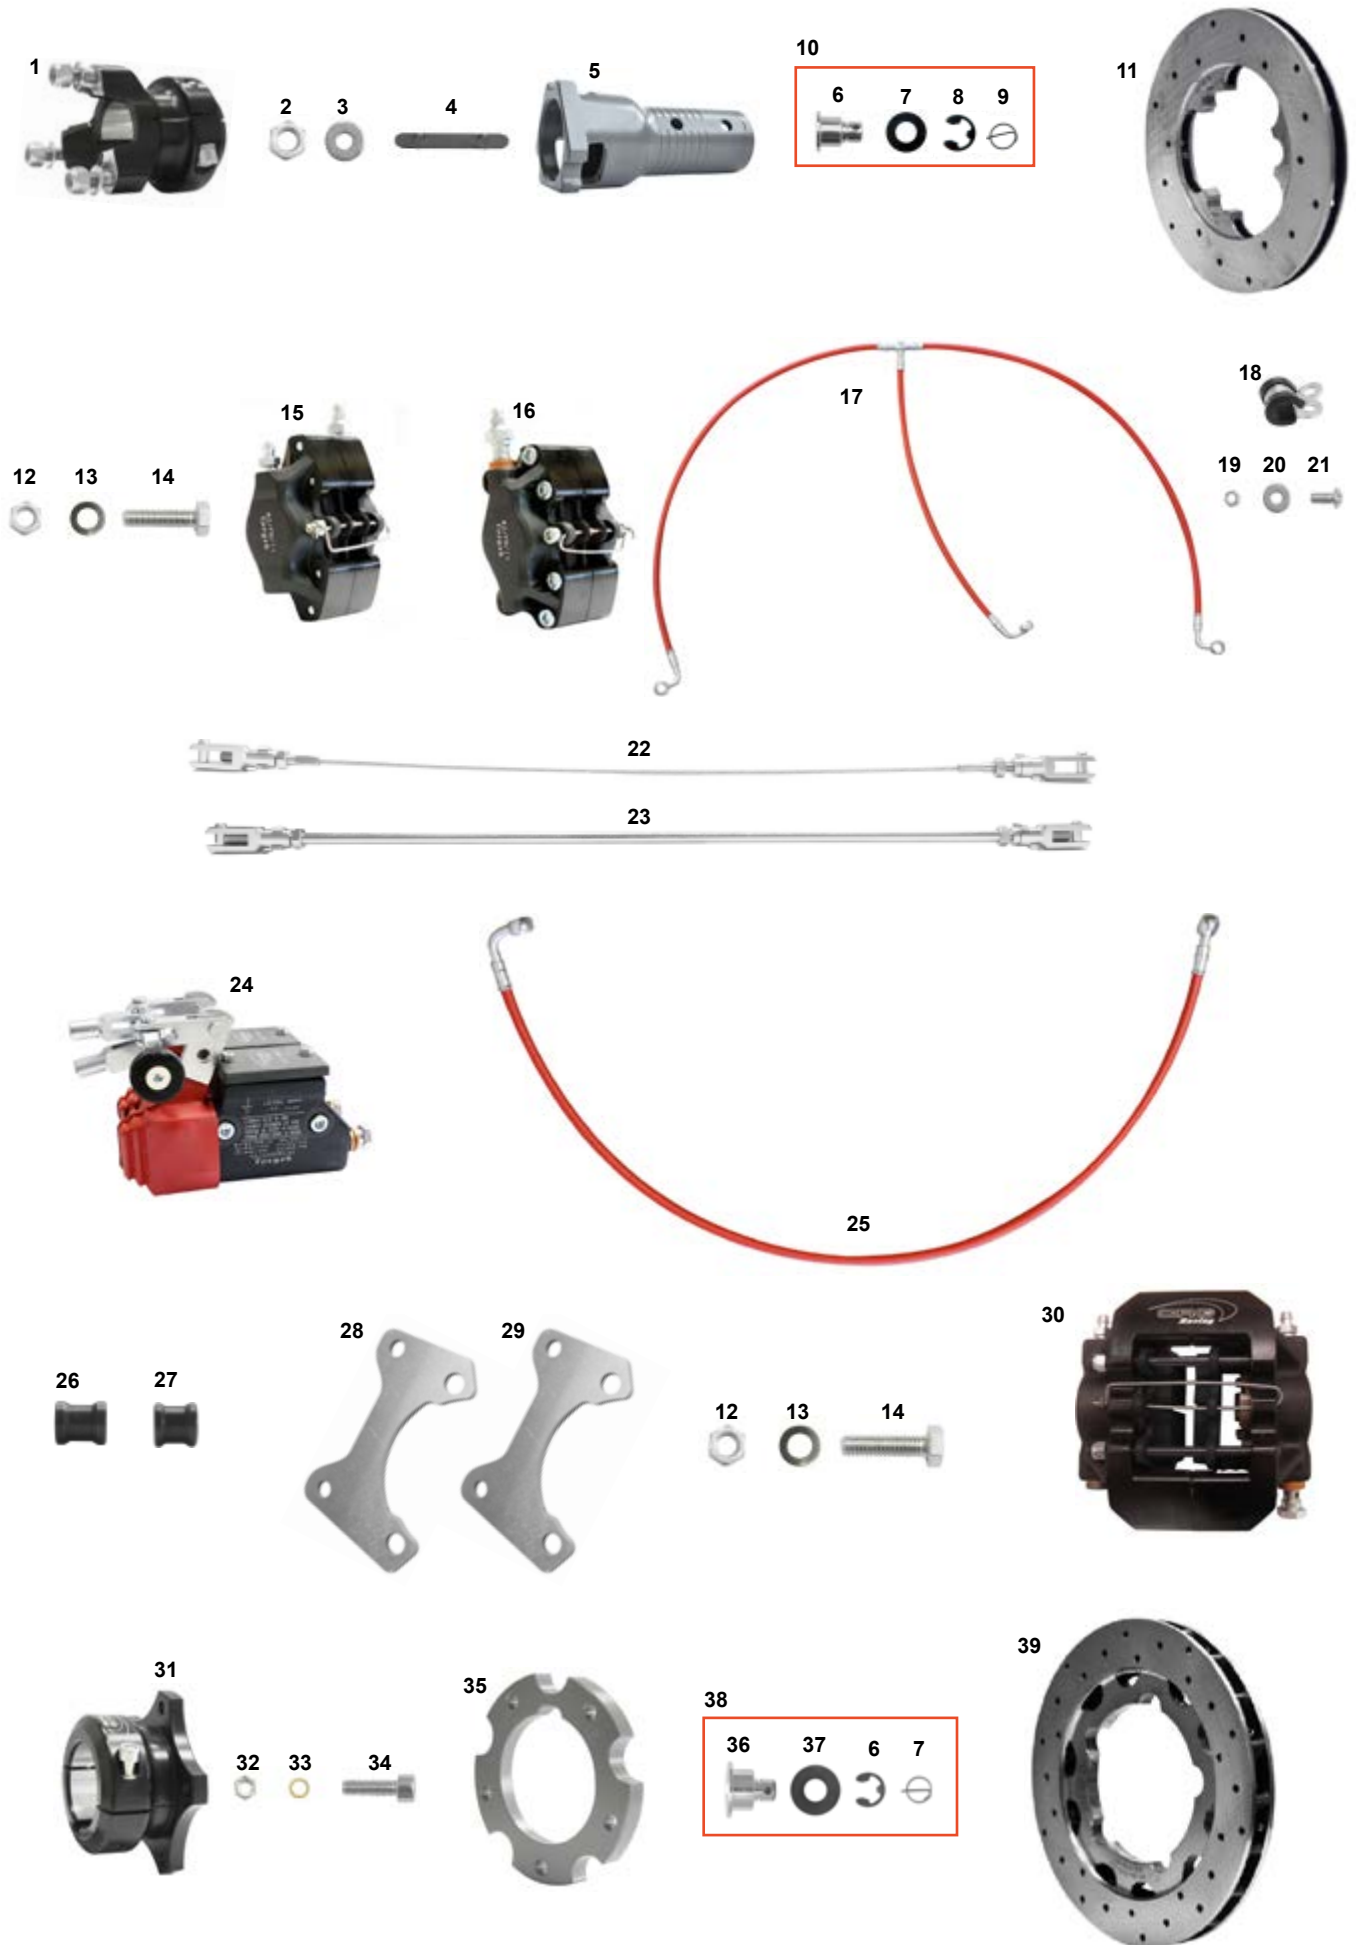

KZ IMPIANTO FRENANTE V11 - V11 BRAKE SYSTEM

KZ IMPIANTO FRENANTE V11 - V11 BRAKE SYSTEM

ES	COD.	DESCRIZIONE	ITEMS
	MONT.T01V.Nero	Impianto frenante KZ V11 192 MG nero	Brake system KZ V11 192 black
1	FMN.00321	Mozzo anteriore al. 40x80 KZ2	Alu front wheel hub KZ2 40x80 complete
2	AFN.00058	Dado M14x1,5 autoblock	Nut M14 x 1,5 self-locking
3	AFN.01564	Rondella 15 -30x2,5	Washer 15 -30x2,5
4	AFS.00246	Chiavetta assale 2 pioli	Rear axle keyway 2 pins
5	FMN.01893	Mozzo disco ant. al KZ2 V05 25 completo	Alu front brake disc hub V05 KZ complete
6	SBN.00372	Bussola disco freno anteriore V05	Front brake disc V05 bush
7	AFN.00230	Rondella disco freno elastica altre	Rear brake disc elastic washer
8	AFN.00231	Seeger D8 disco freno	Seeger D8 brake disc
9	AFS.00232	Spina elastica D10 disco freno	Elastic pin D10 brake disc
10	FK0.00372	Bussola disco freno ant. V05 comp.	Front brake disc V05 bush compl.
11	FL1.04225	Disco freno anteriore V11 154 std	Brake disc front V11 154 std
12	AFN.00286	Dado M 8 metalblock	Nut M 8 metalblock
13	AFN.00047	Rondella 8 ondulata	Undulated washer 8
14	AFN.00107	Vite M 8x 25 esagonale	M 8x 25 hexagonal head screw
15	FM0.4961S	Pinza ant. V09-11 nera G sx nero compl.	Front brake caliper V09-11 G L. black compl
16	FM0.4961D	Pinza ant. V09-11 nera G dx nero compl	Front brake caliper V09-11 G R. black compl
17	AFS.00336	Tubo freno tris anteriore V05/V07 occh.	Front brake hose tris V05/V07 eye.
18	AFN.00337	Fascetta ferma tubo freno	Brake tube clip
19	AFN.00360	Dado M 5 autoblock basso	Nut M 5 low self-locking
20	AFN.00361	Rondella 5,5-15x1,5	Washer 5,5-15x1,5
21	AFN.00359	Vite M 5x 12 bombata	M 5x 12 convex head screw
22	FK0.00227	Cavo freno montato KZ cm.41,5 ibrido	Safety cable assy cm.41,5 KZ
23	FK0.00223	Asta freno montata KZ cm.42 ibrido	Brake rod assy cm.42 KZ
24	FM0.00329	Doppia pompa UP/V04 + ripartitore KZ	Double master cylinder V04 with equal.
25	AFS.00240	Tubo freno mm 720 V05 post occhiello	Brake tube V05 rear eye. mm 720
26	FAN.01074	Spessore pinza 8,5x16x16 mini	Caliper spacer 8,5x16x16 mini
27	FAN.01462	Spessore pinza 8,5x21x18 ibrido	Caliper spacer hybrid 8,5x21x18
28	SZ0.04348	Piastra supporto pinza V11 reg 192 acciaio	Caliper supp. V11 192 steel
29	FZ0.04143	Piastra sup. pinza V11 acciaio	Caliper supp. V11 steel
30	FMN.04962	Pinza freno post. V09-10-11 30 nera G nero	Rear brake cal. V09-10-11 30 black G black
31	FMN.00238	Mozzo disco posteriore al. 50 V05 comp.	Rear brake disc hub V05 50 al.compl.
32	AFN.00234	Dado M 6 metalblock	Nut M 6 metalblock
33	AFN.00136	Rondella 6,5-10x1 ottone	Brass washer 6,5-10x1
34	AFN.00183	Vite M 6x 20 cilindrica	M 6x 20 socket head screw
35	SAN.01592	Flangia disco posteriore V09	Rear brake disc flange V09
36	SBN.01660	Bussola disco freno post. V09	Rear brake disc V09 bushing
37	AFN.01677	Rondella disco freno elas. V09 posteriore	Rear brake disc V09 elastic washer
38	FK0.01660	Bussola disco freno post. V09 comp.	Rear brake disc V09 bush comp.
39	FL1.04224	Disco freno posteriore V11 192 STD	Rear brake disc V11 192 STD