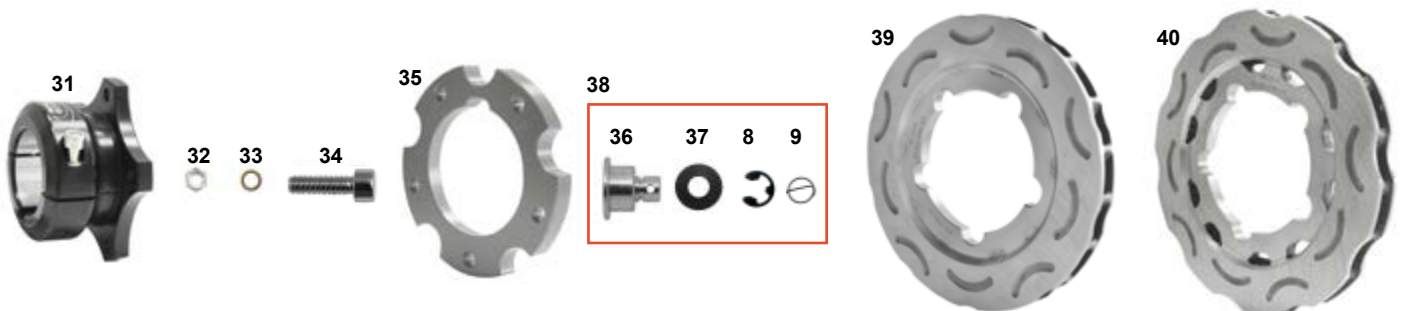

ES	COD.	DESCRIZIONE	ITEMS
	MONT.T01M	Impianto frenante V09 KZ 189 oro	Brake system KZ V09 189 gold
	MONT.T01L	Impianto frenante V09 KZ 195 oro	Brake system KZ V09 195 gold
1	AFS.03412	Mozzo anteriore al. 40x80 oro	Alu front wheel hub KZ2 40x80 gold
2	AFS.00246	Chiavetta assale 2 pioli	Rear axle keyway 2 pins
3	FMN.01893	Mozzo disco ant. al KZ2 V05 25 completo	Alu front brake disc hub V05 KZ complete
4	SBN.00372	Bussola disco freno anteriore V05	Front brake disc V05 bush
5	AFN.00230	Rondella disco freno elastica altre	Rear brake disc elastic washer
6	AFN.00231	Seeger D8 disco freno	Seeger D8 brake disc
7	AFS.00232	Spina elastica D10 disco freno	Elastic pin D10 brake disc
8	FK0.00372	Bussola disco freno ant. V05 comp.	Front brake disc V05 bush compl.
9	AFS.01730	Disco freno anteriore V09 ghisa	Brake disc front V09 iron
10	AFN.00286	Dado M 8 metalblock	Nut M 8 metalblock
11	AFN.00047	Rondella 8 ondulata	Undulated washer 8
12	AFN.00827	Vite M 8x 25 esagonale	M 8x 25 hexagonal head screw
13	FMN.4961S	Pinza anteriore V09-11 nera G sx oro	Front brake caliper V09-11 black G left black
14	FMN.4961D	Pinza anteriore V09-11 nera G dx oro	Front brake caliper UP/V05 iron right gold
15	AFS.00336	Tubo freno tris anteriore V05/V07 occh.	Front brake hose tris V05/V07 eye.
16	AFN.00337	Fascetta ferma tubo freno	Brake tube clip
17	AFN.00360	Dado M 5 autoblock basso	Nut M 5 low self-locking
18	AFN.00361	Rondella 5,5-15x1,5	Washer 5,5-15x1,5
19	AFN.00359	Vite M 5x12 bombata	M 5x12 convex head screw
20	FK0.00227	Cavo freno montato KZ cm.41,5 ibrido	Safety cable assy cm.41,5 KZ
21	FK0.00223	Asta freno montata KZ cm.42 ibrido	Brake rod assy cm.42 KZ
22	FMG.00329	Doppia pompa UP/V04 + ripartitore KZ oro	Double master cylinder V04 with equal. gold
23	AFS.00240	Tubo freno mm 720 V05 post occhiello	Brake tube V05 rear eye. mm 720
24	FAN.01462	Spessore pinza 8,5x21x18 ibrido	Caliper spacer hybrid 8,5x21x18
25	FCO.01641	Piastra supporto pinza (195) DD/KZ	Caliper supp. (195)
26	FAG.03410	Piastra supporto pinza p. V09/10 oro	Caliper supp. V09/10 gold
27	FMG.04962	Pinza freno post. V09-10 30 nera G oro	Rear brake caliper V09-10 30 black G gold
28	AFS.03414	Mozzo disco posteriore al. 50 R-line MG	Rear brake disc hub 50 R-line MG
29	AFN.00234	Dado M 6 metalblock	Nut M 6 metalblock
30	AFN.00136	Rondella 6,5-10x1 ottone	Brass washer 6,5-10x1
31	AFN.00183	Vite M 6x 20 cilindrica	M 6x 20 socket head screw
32	SAN.01592	Flangia disco posteriore V09	Rear brake disc flange V09
33	SBN.01660	Bussola disco freno post. V09	Rear brake disc V09 bushing
34	AFN.01677	Rondella disco freno elas. V09 posteriore	V09 rear brake disc elastic washer
35	FK0.01660	Bussola disco freno post. V09 comp.	Rear brake disc V09 bush comp.
36	AFS.03281	Disco freno posteriore V09/V10 189	Rear brake disc V09/V10 189
37	AFS.01727	Disco freno posteriore V09 195	Rear brake disc V09 195
	FCE.01337	Disco freno ant ceramica	Ceramic front brake disc
	FCE.01139	Disco freno post ceramica	Ceramic rear brake disc