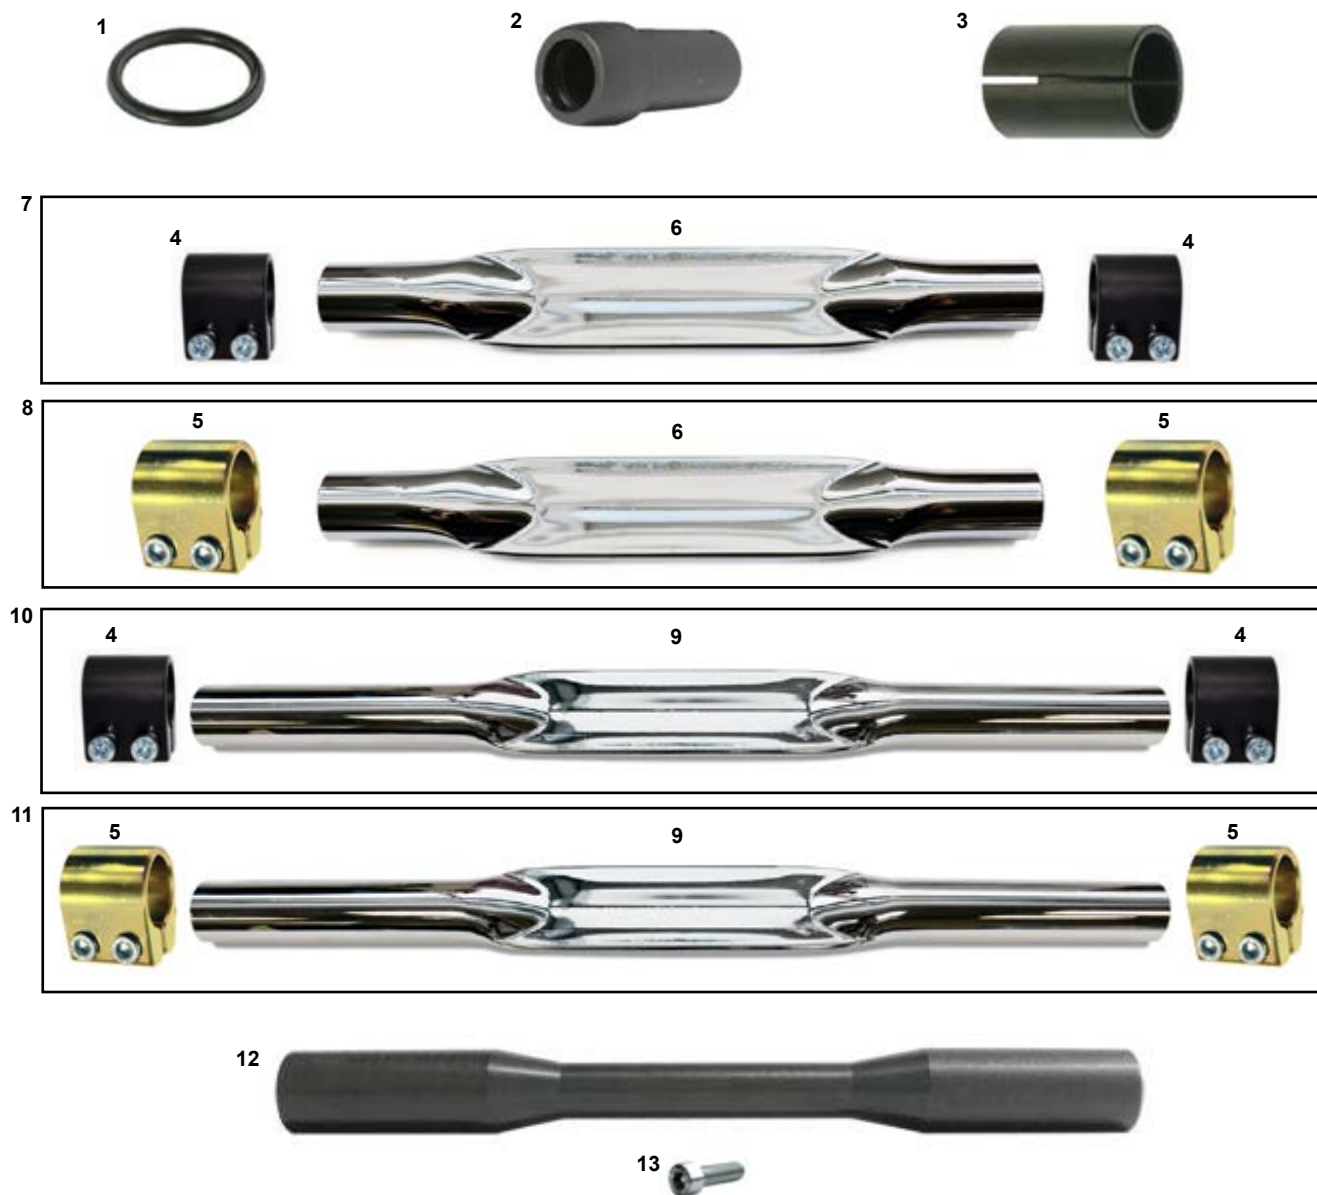

ES	COD.	DESCRIZIONE	ITEMS
1	AFN.01440	Or paraurti laterale	O-ring side bumper
2	SL1.02860	Boccola paraurti laterale lunga	Side pod insert
	SL1.01349	Boccola paraurti laterale corta	Side bushing for bumper short
	SL1.04349	Boccola paraurti laterale corta Heron	Heron short side bumper bushing
3	FBN.00733	Riduzione stabilizzatore D25	Torsion bar reduction D25
4	FMN.00731	Fascia stabilizzatore nera completa	Torsion bar black complete
5	FMG.00731	Fascia stabilizzatore oro completa	Torsion bar gold complete
6	FC0.00730	Stabilizzatore D25 L240 anteriore	Front Torsion bar D25 L240
	FC0.00239	Stabilizzatore D30 L275 anteriore Heron	Front Torsion bar D30 L275 Heron
	FC0.01093	Stabilizzatore D30 L300 anteriore	Front Torsion bar D30 L300
7	CRG.01093	Stabilizzatore D30 L300 anteriore comp.	Front Torsion bar D30 L300 complete
8	FMG.01093	Stabilizzatore D30 L300 ant. comp. oro	Front torsion bar D30 L300 gold
9	FC0.01092	Stabilizzatore D30 L480 posteriore	Rear Torsion bar D30 L480
10	CRG.01092	Stabilizzatore D30 L480 posteriore comp.	Rear Torsion bar D30 L480 complete
	CRG.00729	Stabilizzatore mini 25 posteriore comp.	Rear Torsion bar D25 L430 complete
11	FMG.01092	Stabilizzatore D30 L480 posteriore oro	Rear Torsion bar D30 L480 gold
12	FL1.00510	Stabilizzatore D30 L300 nylon	Torsion bar nylon D30 L300
	FL1.04580	Stabilizzatore D30 L275 nylon	Torsion bar nylon D30 L275
13	AFN.00732	Vite M 8x25 cilindrica	M 8x25 socket head screw