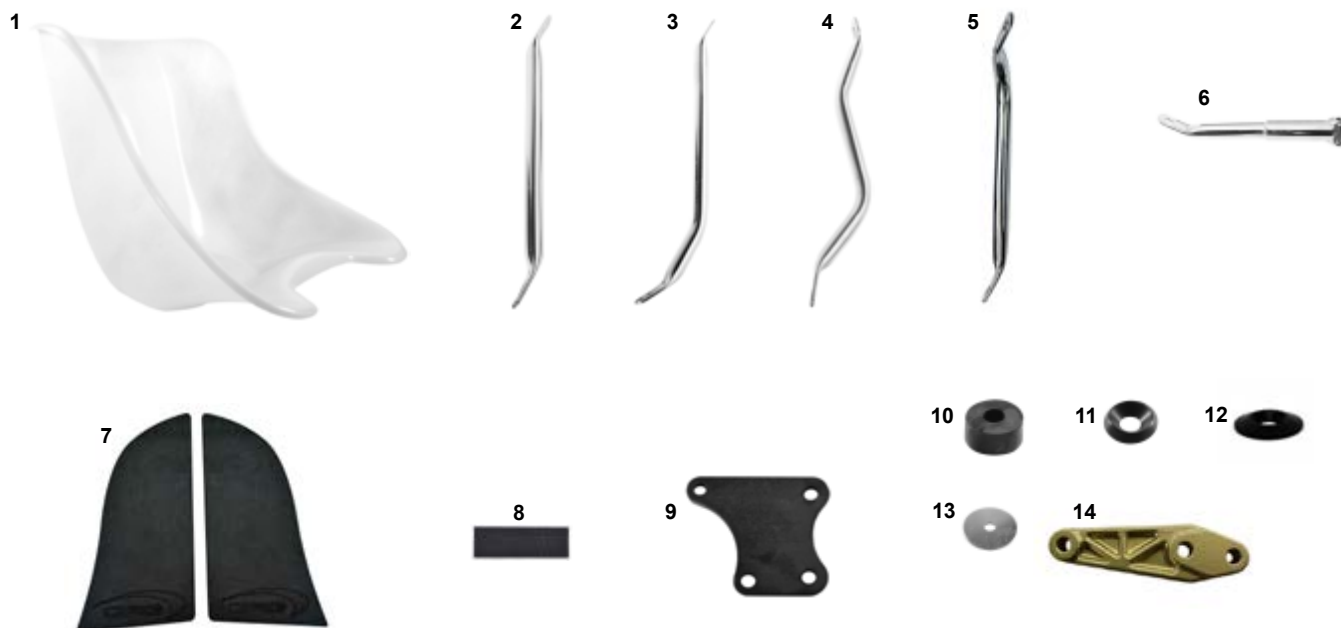

ES	COD.	DESCRIZIONE	ITEMS
1	AFS.00166EV00	Sedile resina 23-23,5 Puffo	Resin seat 23-23,5 Puffo
1	AFS.00166EV02	Sedile resina 26-27 mini	Resin seat 26-27 mini
1	AFS.00166EV03	Sedile resina 28,5-29,5	Resin seat 28,5-29,5
1	AFS.00166EV04	Sedile resina 30,5-31,5	Resin seat 30,5-31,5
1	AFS.00166EV05	Sedile resina 32-33	Resin seat 32-33
1	AFS.00166EV06	Sedile resina 33-34	Resin seat 33-34
1	AFS.00166EV07	Sedile resina 34-35,5	Resin seat 34-35,5
2	FC0.01390	Rinforzo sedile 26 diritto	Straight seat support 26
2	FC0.01391	Rinforzo sedile 28 diritto	Straight seat support 28
2	FC0.01392	Rinforzo sedile 30 diritto	Straight seat support 30
2	FC0.01393	Rinforzo sedile 32 diritto	Straight seat support 32
2	FC0.01394	Rinforzo sedile 34 diritto	Straight seat support 34
3	FC0.01389	Rinforzo sedile 32 curvo	Curved seat support 32
3	FC0.00752	Rinforzo sedile 34 curvo	Curved seat support 34
4	FC0.01006	Rinforzo sedile 32 max destro	Max seat support right side 32
5	FC0.01028	Rinforzo sedile 28 sotto marmitta KZ	Curved seat support 28 KZ exhaust
	FC0.01388	Rinforzo sedile 36 curvo	Curved seat support 36
	FC0.00751	Rinforzo sedile 36 dritto	Straight seat support 36
6	FC0.01879	Rinforzo sedile 21 DD2 max	DD2 seat support right side 21
7	AFS.03707	Spugna sedile laterale CRG (coppia)	CRG side seat sponge (pairs)
8	AFS.01013	Velcro spugna sedile	Velcro
9	SAN.02412	Piastra supporto rinforzo sedile destro	Seat plate support reinforc right
10	AFS.04662	Spessore sedile 10-27x14 Nylon	Seat lining 10-27x14 Nylon
11	SAN.00146	Rondella 8 svasata nera	Washer 8 countersunk black
12	FAN.00260	Rondella 8 sedile all. nera	Alu seat washer black 8
13	SL1.00683	Rondella 8,5-60x2 sedile cik	Seat washer 8,5-60x2 cik
14	FAG.00983	Piastra supporto rinforzo sedile	Plate for seat support reinforcement