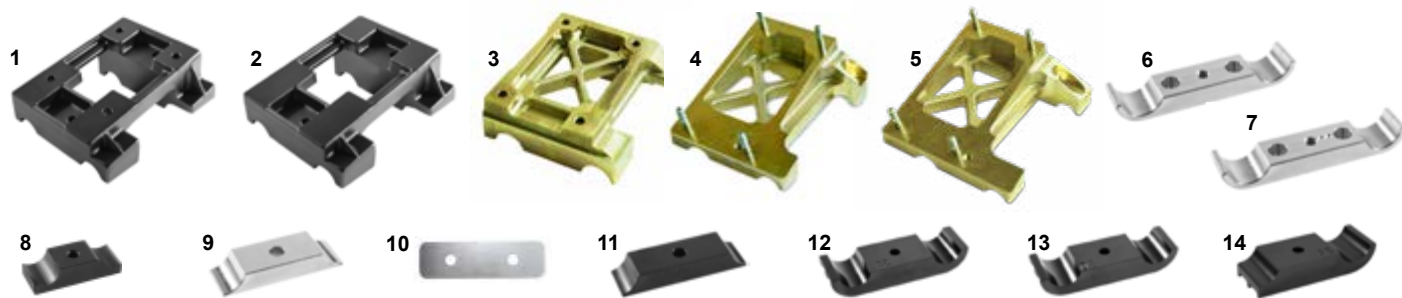

PIASTRE MOTORE - ENGINE MOUNT

ES COD.	DESCRIZIONE	ITEMS
1 FFN.01332	Piastra motore 28 mg forata Rotax-X30	Engine mount magn. 28 Rotax-X30
1 FFN.00899	Piastra motore 30 mg forata Rotax-X30	Engine mount magn. 30 Rotax-X30
1 FFN.00072	Piastra motore 32 mg forata Rotax-X30	Engine mount magn. 32 Rotax-X30
2 FFN.01332	Piastra motore 28 mg no fori Rotax-X30	Engine mount no holes magn. 28 Rotax-X30
2 FFN.00899	Piastra motore 30 mg no fori Rotax-X30	Engine mount no holes magn. 30 Rotax-X30
2 FFN.00072	Piastra motore 32 mg no fori Rotax-X30	Engine mount no holes magn. 32 Rotax-X30
3 KF.MG.IAME	Piastra motore OK forata lame	Engine mount OK for lame
4 FM0.03890	Piastra motore 30 mg B&S per FS4 + prig	Engine mount magn. 30 B&S for FS4 whit S
5 FM0.04138	Piastra motore 30 mg B&S per Tork + prig	Engine mount magn. 30 B&S for Tork whit S
6 SC0.02882	Supporto motore posteriore DD2 30	DD2 engine mount 30
6 SC0.02883	Supporto motore posteriore DD2 32	DD2 engine mount 32
7 SZ0.03263	Supporto motore posteriore DD2 30+2	DD2 engine mount 30+2
7 SZ0.03264	Supporto motore posteriore DD2 32+2	DD2 engine mount 32+2
8 FL1.00236	Cavallotto all. Puffo N38E	Engine mount clamp Puffo
9 FBN.01676	Cavallotto motore ferro 28	Engine iron clamp 28
10 FBN.01675	Cavallotto motore ferro 30	Engine iron clamp 30
10 SZ0.01674	Cavallotto motore ferro 32	Engine iron clamp 32
10 SZ0.00974	Piastrina sottomotore DD2	Engine mount plate DD2
11 SAN.02884	Cavallotto motore DD2 30 all.	Engine mount clamp DD2 30 alu.
12 SAN.02885	Cavallotto motore DD2 32 all.	Engine mount clamp DD2 32 alu.
12 FFN.01331	Cavallotto motore 28 mg sm	Engine mount clamp sm magn. 28
13 FFN.00900	Cavallotto motore 30 mg sm	Engine mount clamp sm magn. 30
14 FFN.00074	Cavallotto motore 32 mg sm	Engine mount clamp sm magn. 32