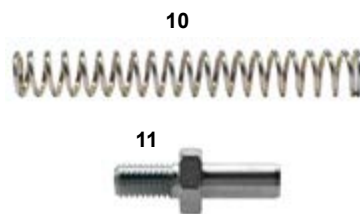

ES	COD.	DESCRIZIONE	DESCRIPTION
A	FM0.00458	Pinza freno Puffo completa	Rear brake caliper Puffo complete
1	SL1.0538D	Semi pinza Puffo destra	Half caliper Puffo right
2	AFS.00438	Pastiglia freno Puffo	Brake pad Puffo
3	SL1.00454	Pistoncino pinza Puffo	Piston Puffo caliper
4	SL1.0538S	Semi pinza Puffo sinistra	Half caliper Puffo left
5	AFN.00494	Vite M 3x30 cilindrica	M 3x30 socket head screw
6	SBN.00467	Svitone pinza Puffo	Puffo brake caliper unscrew
7	AFN.00478	Vite M 6x25 cilindrica	M 6x25 socket head screw
8	AFN.00498	Grano M8x 35 pinza Puffo	Grub screw M8x 35 Puffo brake caliper
9	AFN.0049D	Dado M 8	Nut M 8
10	FZ0.00517	Molla pinza freno Puffo	Puffo brake spring
11	FBN.01086	Perno pinza Puffo	Caliper pivot Puffo