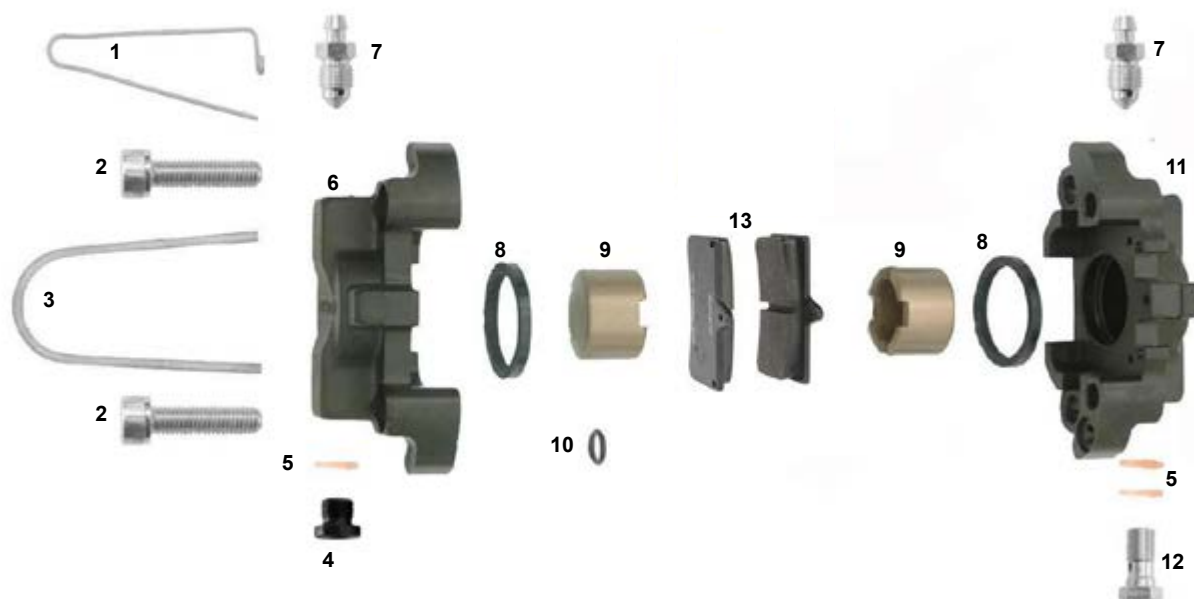

ES	COD.	DESCRIZIONE	ITEMS
A	FM0.03259	Pinza freno mini D24 completa nera	Front brake caliper D24 mini complete
B	CRG.03259	Kit revisione pinza mini	Revision kit mini brake caliper
1	AFS.00187	Spina sicurezza anteriore V09/V10	Safety pin V09/V10
2	AFN.02153	Vite M 8x 35 cilindrica	M 8x 35 socket head screw
3	AFS.00181	Spina blocca pastiglia pinza anteriore	Brake pad block pin V06
4	SBN.00369	Tappo M10 UP/V04/V05	Caliper Cap M10 UP/V04/V05
5	AFN.00186	Rondella 10,5-14x2 rame	Copper washer 10,5-14x2
6	SAN.03258	Semi pinza ant. BK-10 24 nera dx-sx	Half brake caliper BK-10 24 right-left
7	SZO.00184	Spurgo M10 UP/V04/V05	Bleeder M10 UP/V04/V05
8	AFS.03166	Gommino pinza anteriore V10 24	Piston seal V10 24 front
9	SD1.03260	Pistoncino pinza V10 24	Brake piston V10 24 front
10	AFN.03814	Or pinza V09/V10	O-ring caliper V09/V10
11	SAN.03259	Semi pinza ant. V10 orecchiette dx/sx	Half brake caliper V10 24 rear rh/lf
12	SZO.00185	Raccordo M10 UP/V04/V05	Fitting M10 UP/V04/V05
13	AFS.00306	Pastiglia freno anteriore V04/V06	Front brake pad V04/V06 std