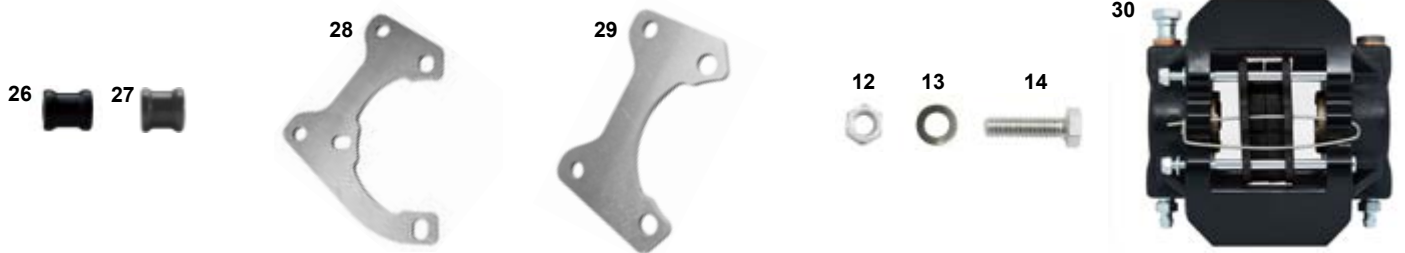

ES	COD.	DESCRIZIONE	ITEMS
	MONT.T01M	Impianto frenante V09 KZ 189 oro	Brake system KZ V09 189 gold
	MONT.T01L	Impianto frenante V09 KZ 195 oro	Brake system KZ V09 195 gold
1	AFS.03412	Mozzo anteriore al. 40x80 oro	Alu front wheel hub KZ2 40x80 gold
2	AFS.00246	Chiavetta assale 2 pioli	Rear axle keyway 2 pins
3	FMN.01893	Mozzo disco ant. al KZ2 V05 25 completo	Alu front brake disc hub V05 KZ complete
4	SBN.00372	Bussola disco freno anteriore V05	Front brake disc V05 bush
5	AFN.00230	Rondella disco freno elastica altre	Rear brake disc elastic washer
6	AFN.00231	Seeger D8 disco freno	Seeger D8 brake disc
7	AFS.00232	Spina elastica D10 disco freno	Elastic pin D10 brake disc
8	FK0.00372	Bussola disco freno ant. V05 comp.	Front brake disc V05 bush compl.
9	AFS.01730	Disco freno anteriore V09 ghisa	Brake disc front V09 iron
10	AFN.00286	Dado M 8 metalblock	Nut M 8 metalblock
11	AFN.00047	Rondella 8 ondulata	Undulated washer 8
12	AFN.00827	Vite M 8x 25 esagonale	M 8x 25 hexagonal head screw
13	FMN.4961S	Pinza anteriore V09-11 nera G sx oro	Front brake caliper V09-11 black G left black
14	FMN.4961D	Pinza anteriore V09-11 nera G dx oro	Front brake caliper UP/V05 iron right gold
15	AFS.00336	Tubo freno tris anteriore V05/V07 occh.	Front brake hose tris V05/V07 eye.
16	AFN.00337	Fascetta ferma tubo freno	Brake tube clip
17	AFN.00360	Dado M 5 autoblock basso	Nut M 5 low self-locking
18	AFN.00361	Rondella 5,5-15x1,5	Washer 5,5-15x1,5
19	AFN.00359	Vite M 5x12 bombata	M 5x12 convex head screw
20	FK0.00227	Cavo freno montato KZ cm.41,5 ibrido	Safety cable assy cm.41,5 KZ
21	FK0.00223	Asta freno montata KZ cm.42 ibrido	Brake rod assy cm.42 KZ
22	FMG.00329	Doppia pompa UP/V04 + ripartitore KZ oro	Double master cylinder V04 with equal. gold
23	AFS.00240	Tubo freno mm 720 V05 post occhiello	Brake tube V05 rear eye. mm 720
24	FAN.01462	Spessore pinza 8,5x21x18 ibrido	Caliper spacer hybrid 8,5x21x18
25	FCO.01641	Piastra supporto pinza (195) DD/KZ	Caliper supp. (195)
26	FAG.03410	Piastra supporto pinza p. V09/10 oro	Caliper supp. V09/10 gold
27	FMG.04962	Pinza freno post. V09-10 30 nera G oro	Rear brake caliper V09-10 30 black G gold
28	AFS.03414	Mozzo disco posteriore al. 50 R-line MG	Rear brake disc hub 50 R-line MG
29	AFN.00234	Dado M 6 metalblock	Nut M 6 metalblock
30	AFN.00136	Rondella 6,5-10x1 ottone	Brass washer 6,5-10x1
31	AFN.00183	Vite M 6x 20 cilindrica	M 6x 20 socket head screw
32	SAN.01592	Flangia disco posteriore V09	Rear brake disc flange V09
33	SBN.01660	Bussola disco freno post. V09	Rear brake disc V09 bushing
34	AFN.01677	Rondella disco freno elas. V09 posteriore	V09 rear brake disc elastic washer
35	FK0.01660	Bussola disco freno post. V09 comp.	Rear brake disc V09 bush comp.
36	AFS.03281	Disco freno posteriore V09/V10 189	Rear brake disc V09/V10 189
37	AFS.01727	Disco freno posteriore V09 195	Rear brake disc V09 195
	FCE.01337	Disco freno ant ceramica	Ceramic front brake disc
	FCE.01139	Disco freno post ceramica	Ceramic rear brake disc