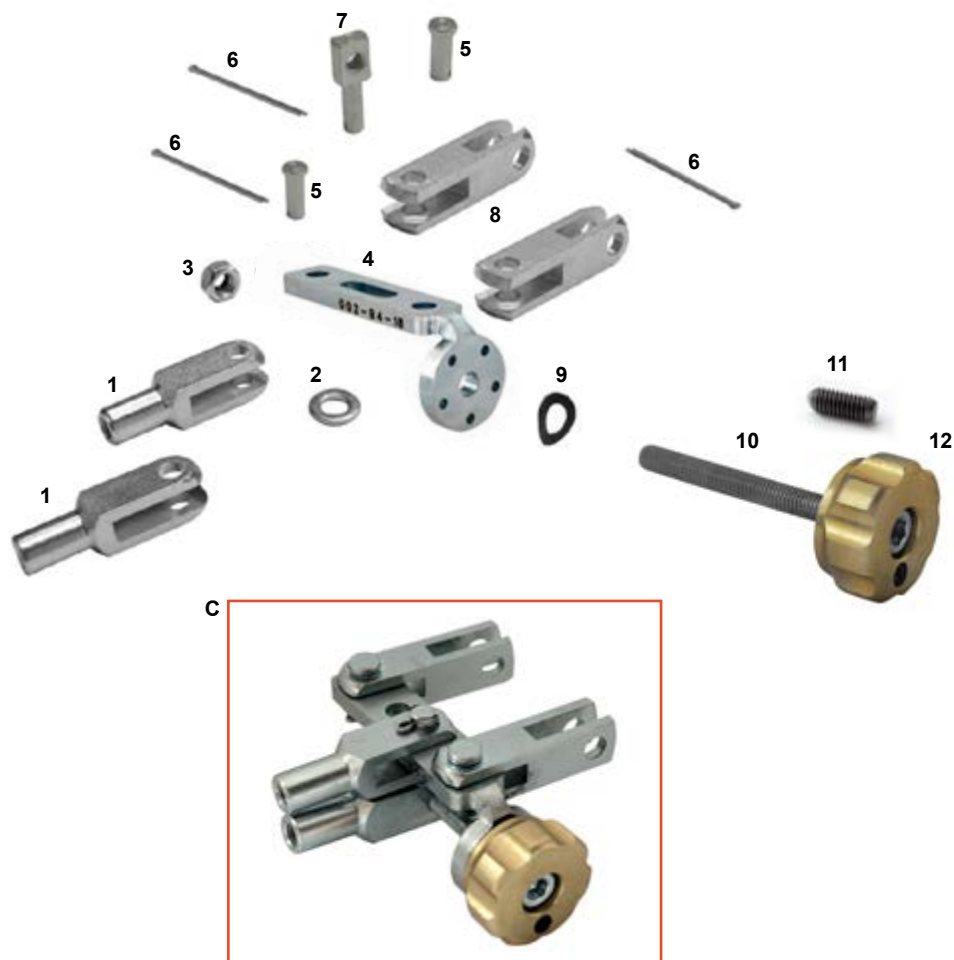

KZ RIPARTITORE FRENATA V08 - BRAKE EQUALIZER V08

KZ RIPARTITORE FRENATA V09 - BRAKE EQUALIZER V09

KZ RIPARTITORE FRENATA V11 - BRAKE EQUALIZER V11

ES	COD.	DESCRIZIONE	ITEMS
C	FM0.05027	Ripartitore frenata KZ con posizionatore	Brake equalizer KZ assy with positions
1	AFS.00216	Forchetta semplice standard	Simple fork standard
2	AFN.00105	Rondella 6,5-12x1,5	Washer 6,5-12x1,5
3	AFN.00106	Dado M 6 autoblock basso	Nut M 6 low self-locking
4	SZ0.05027	Piastrina ripartitore KZ con posizionatore	Master cylinder KZ equal. with positions
5	SBN.00214	Spina ripartitore 17,5mm	Divider pin 17,5mm
6	AFN.00201	Copiglia	Master cylinder split pin
7	SBN.00335	Perno registro ripartitore KZ	Master cylinder div. KZ reg. pivot
8	AFS.04975	Forchetta doppia sp 5/6	Double fork
9	AFN.00331	Rondella 6 ondolata	Undulated washer 6
10	AFN.05030	Vite M 6x60 cilindrica filetto intero	M 6x60 socket head screw
11	AFN.05031	Grano M6x14	Grub screw M6x14
12	SAG.05028	Pomolo registro ripartitore KZ con posizionatore	Divider register pommel with positions