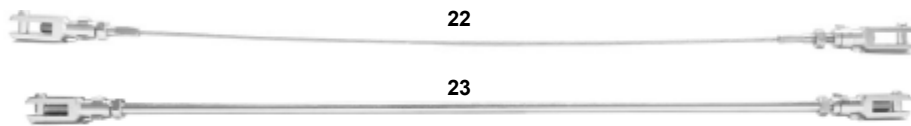

ES	COD.	DESCRIZIONE	ITEMS
	MONT.T01M	Impianto frenante V09 KZ 189 oro	Brake system KZ V09 189 gold
	MONT.T01L	Impianto frenante V09 KZ 195 oro	Brake system KZ V09 195 gold
1	AFS.03412	Mozzo anteriore al. 40x80 oro	Alu front wheel hub KZ2 40x80 gold
2	AFS.00246	Chiavetta assale 2 pioli	Rear axle keyway 2 pins
3	FMN.01893	Mozzo disco ant. al KZ2 V05 25 completo	Alu front brake disc hub V05 KZ complete
4	SBN.00372	Bussola disco freno anteriore V05	Front brake disc V05 bush
5	AFN.00230	Rondella disco freno elastica altre	Rear brake disc elastic washer
6	AFN.00231	Seeger D8 disco freno	Seeger D8 brake disc
7	AFS.00232	Spina elastica D10 disco freno	Elastic pin D10 brake disc
8	FK0.00372	Bussola disco freno ant. V05 comp.	Front brake disc V05 bush compl.
9	AFS.01730	Disco freno anteriore V09 ghisa	Brake disc front V09 iron
10	AFN.00286	Dado M 8 metalblock	Nut M 8 metalblock
11	AFN.00047	Rondella 8 ondulata	Undulated washer 8
12	AFN.00827	Vite M 8x 25 esagonale	M 8x 25 hexagonal head screw
13	FMN.4961S	Pinza anteriore V09-11 nera G sx oro	Front brake caliper V09-11 black G left black
14	FMN.4961D	Pinza anteriore V09-11 nera G dx oro	Front brake caliper UP/V05 iron right gold
15	AFS.00336	Tubo freno tris anteriore V05/V07 occh.	Front brake hose tris V05/V07 eye.
16	AFN.00337	Fascetta ferma tubo freno	Brake tube clip
17	AFN.00360	Dado M 5 autoblock basso	Nut M 5 low self-locking
18	AFN.00361	Rondella 5,5-15x1,5	Washer 5,5-15x1,5
19	AFN.00359	Vite M 5x12 bombata	M 5x12 convex head screw
20	FK0.00227	Cavo freno montato KZ cm.41,5 ibrido	Safety cable assy cm.41,5 KZ
21	FK0.00223	Asta freno montata KZ cm.42 ibrido	Brake rod assy cm.42 KZ
22	FMG.00329	Doppia pompa UP/V04 + ripartitore KZ oro	Double master cylinder V04 with equal. gold
23	AFS.00240	Tubo freno mm 720 V05 post occhiello	Brake tube V05 rear eye. mm 720
24	FAN.01462	Spessore pinza 8,5x21x18 ibrido	Caliper spacer hybrid 8,5x21x18
25	FCO.01641	Piastra supporto pinza (195) DD/KZ	Caliper supp. (195)
26	FAG.03410	Piastra supporto pinza p. V09/10 oro	Caliper supp. V09/10 gold
27	FMG.04962	Pinza freno post. V09-10 30 nera G oro	Rear brake caliper V09-10 30 black G gold
28	AFS.03414	Mozzo disco posteriore al. 50 R-line MG	Rear brake disc hub 50 R-line MG
29	AFN.00234	Dado M 6 metalblock	Nut M 6 metalblock
30	AFN.00136	Rondella 6,5-10x1 ottone	Brass washer 6,5-10x1
31	AFN.00183	Vite M 6x 20 cilindrica	M 6x 20 socket head screw
32	SAN.01592	Flangia disco posteriore V09	Rear brake disc flange V09
33	SBN.01660	Bussola disco freno post. V09	Rear brake disc V09 bushing
34	AFN.01677	Rondella disco freno elas. V09 posteriore	V09 rear brake disc elastic washer
35	FK0.01660	Bussola disco freno post. V09 comp.	Rear brake disc V09 bush comp.
36	AFS.03281	Disco freno posteriore V09/V10 189	Rear brake disc V09/V10 189
37	AFS.01727	Disco freno posteriore V09 195	Rear brake disc V09 195
	FCE.01337	Disco freno ant ceramica	Ceramic front brake disc
	FCE.01139	Disco freno post ceramica	Ceramic rear brake disc