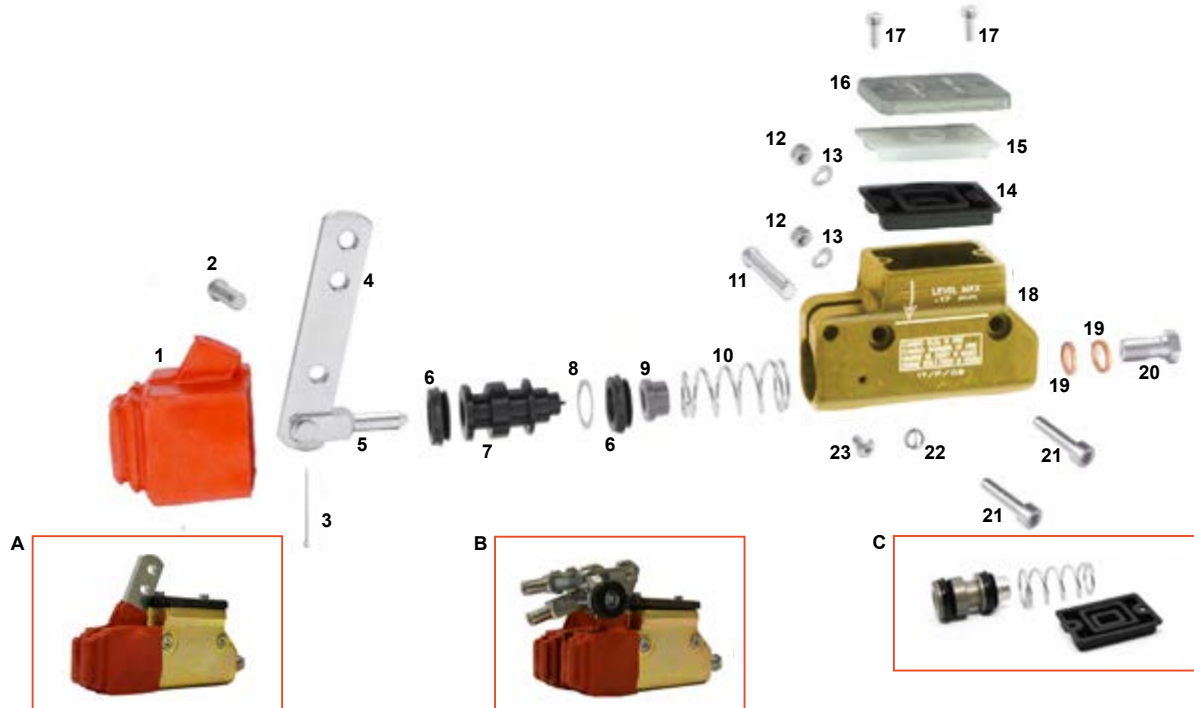

M POMPA FRENI NEW AGE ORO - NEW AGE MASTER CYLINDER GOLD

OKJ POMPA FRENI V09 ORO - V09 MASTER CYLINDER GOLD

KZ POMPA FRENI V09 ORO - V09 MASTER CYLINDER GOLD

DD POMPA FRENI V10 ORO - V10 MASTER CYLINDER GOLD

KZ POMPA FRENI V11 ORO - V11 MASTER CYLINDER GOLD

OK POMPA FRENI V11 ORO - V11 MASTER CYLINDER GOLD

ES COD. DESCRIZIONE

ITEMS

A	FMG.00192	Pompa freni V09/10 completa oro	Rear master cylinder V09/10 gold comp
B	FMG.00329	Doppia pompa UP/V04 + rip. KZ oro	Double master cylinder V04 with equal. gold
C	CRG.00192	Kit revisione pompa freno V09/10 comp.	Revision kit master cylinder V09/10
1	AFS.00199	Copripolvere pompa freni	Dust cover for brake pump
2	SBN.00200	Spina pompa freni 16mm nera	Master cylinder pin 16mm black
	SBN.00214	Spina ripartitore mm 17,5	Divider pin 17,5 mm black
3	AFN.00201	Copiglia	Master cylinder split pin
4	SBN.00197	Leva pompa freni post.	Master cylinder lever
5	AFS.00196	Puntale pompa freni	Master cylinder plunger
	AFS.04974	Puntale pompa freni sp.6	Toe brakes pump
	AFS.04975	Forchetta doppia Sp 5/6	Double fork
6	AFS.00194	Gommino pompa V09/10	Master cylinder rubber V09/10
7	SAN.00210	Pistoncino pompa V09/10	Master cylinder piston V09/10
8	AFN.00195	Distanziale pompa freni 14-20x0,5	Master cylinder spacer 14-20x0,5
9	SL1.00208	Tappo molla pompa V09/10	Master cylinder spring cap V09/10
10	SZ0.00193	Molla pompa freni V09/10	Master cylinder spring V09/10
11	SBN.00202	Spina pompa freni 35,5mm	Master cylinder pin 35,5mm
12	AFN.00106	Dado M 6 autoblock basso	Nut M 6 low self-locking
13	AFN.00105	Rondella 6,5-12x1,5	Washer 6,5-12x1,5
14	AFS.00205	Membrana pompa V09/10	V09/10 master cylinder gasket
15	AFS.00204	Tappo membrana pompa V09/10	Diaphragm pump cap
16	SAN.00212	Coperchio pompa freno V09/10 nero	Black cover up V09/10 master cylinder
17	AFN.02148	Vite M 4x10 cilindrica	M 4x10 socket head screw
18	SAG.00192	Corpo pompa freno V09/10	Master cylinder V09/10 body
19	AFN.00186	Rondella 10,5-14x2 rame	Copper washer 10,5-14x2
20	SZ0.00185	Raccordo M10 V09/10	Fitting M10 V09/10
21	AFN.00368	Vite M 6x 40 cilindrica	M 6x 40 socket head screw
22	AFS.00981	Spina elastica D8	Elastic pin D8
23	AFN.02262	Vite M 4x6 bombata	M 4x6 convex head screw