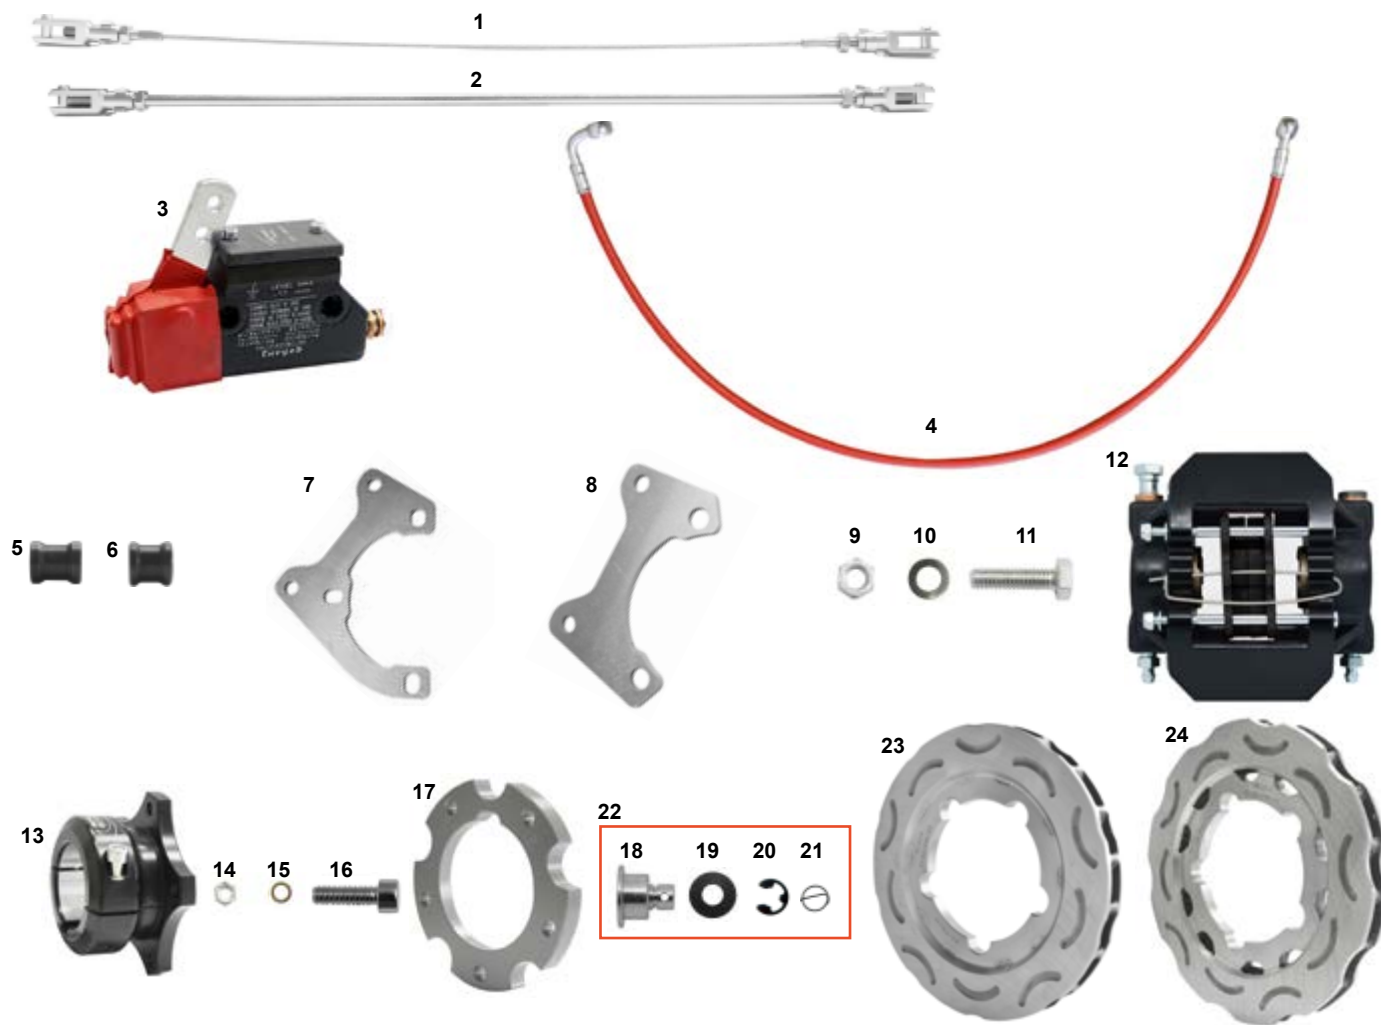

DD IMPIANTO FRENANTE V09 - BRAKE SYSTEM V09

ES	COD	DESCRIZIONE	ITEMS
	MONT.T01Q	Impianto frenante DD V09 189	Brake system DD V09 189
	MONT.T01C	Impianto frenante DD V09 195	Brake system DD V09 195
1	FK0.00227	Cavo freno montato KZ cm.41,5 ibrido	Safety cable assy cm.41,5 KZ hybrid
2	FK0.00223	Asta freno montata KZ cm.42 ibrido	Brake rod assy cm.42 KZ hybrid
3	FM0.00192	Pompa freni V05/V09/V10 completa	Rear master cylinder V05/V09/V10 comp.
4	AFS.00240	Tubo freno 720 V05/V09/V10 post. occ.	Brake tubeV05/V09/V10 rear eyel. 720mm
5	FAN.01462	Spessore pinza 8,5x21x18 ibrido	Caliper spacer 8,5x21x18 hybrid
6	FAN.01074	Spessore pinza 8,5x16x16 mini	Caliper spacer 8,5x16x16 mini
7	FC0.01641	Piastra supporto pinza V05/V09/V10 (195)	Caliper supp. V05/V09/V10 (195)
7	FC0.03270	Piastra supporto pinza V09/V10 (189)	Caliper supp. V09/V10 (189)
8	FC0.02869	Piastra sup. pinza passo regolabile (195)	Caliper supp. wheel base adj.(195)
8	FC0.03269	Piastra sup. pinza V09/V10 regol. (189)	Caliper supp. V09/V10 adj (189)
9	AFN.00286	Dado M 8 metalblock	Nut M 8 metalblock
10	AFN.00047	Rondella 8 ondulata	Undulated washer 8
11	AFN.00107	Vite M 8x 25 esagonale	M 8x 25 hexagonal head screw
12	FMN.04962	Pinza freno post. V09-10 30 nera G nero	Rear brake caliper V09-10 30 black G black
13	FMN.00238	Mozzo disco posteriore al 50 V05 completa	Rear brake disc hub V04/V05 50 al.comp.
14	AFN.00234	Dado M 6 metalblock	Nut M 6 metalblock
15	AFN.00136	Rondella 6,5-10x1 ottone	Brass washer 6,5-10x1
16	AFN.00183	Vite M 6x 20 cilindrica	M 6x 20 socket head screw
17	SAN.01592	Flangia disco posteriore V09/V10	Rear brake disc flange V09/V10
18	SBN.01660	Bussola disco freno post. V09/V10	Rear brake disc V09/V10 bushing
19	AFN.01677	Rondella discofreno elas. V09/V10	V09/V10 brake disc elastic washer
20	AFN.00231	Seeger D8 disco freno	Seeger D8 brake disc
21	AFS.00232	Spina elastica D10 disco freno	Elastic pin D10 brake disc
22	FK0.01660	Bussola disco freno post. V09 comp.	Rear brake disc V09 bush comp.
23	AFS.03281	Disco freno posteriore V05/V09/V10 189	Rear brake discV05/V09/V10 189
24	AFS.01727	Disco freno posteriore V09/V10 195	Rear brake disc V09/V10 195