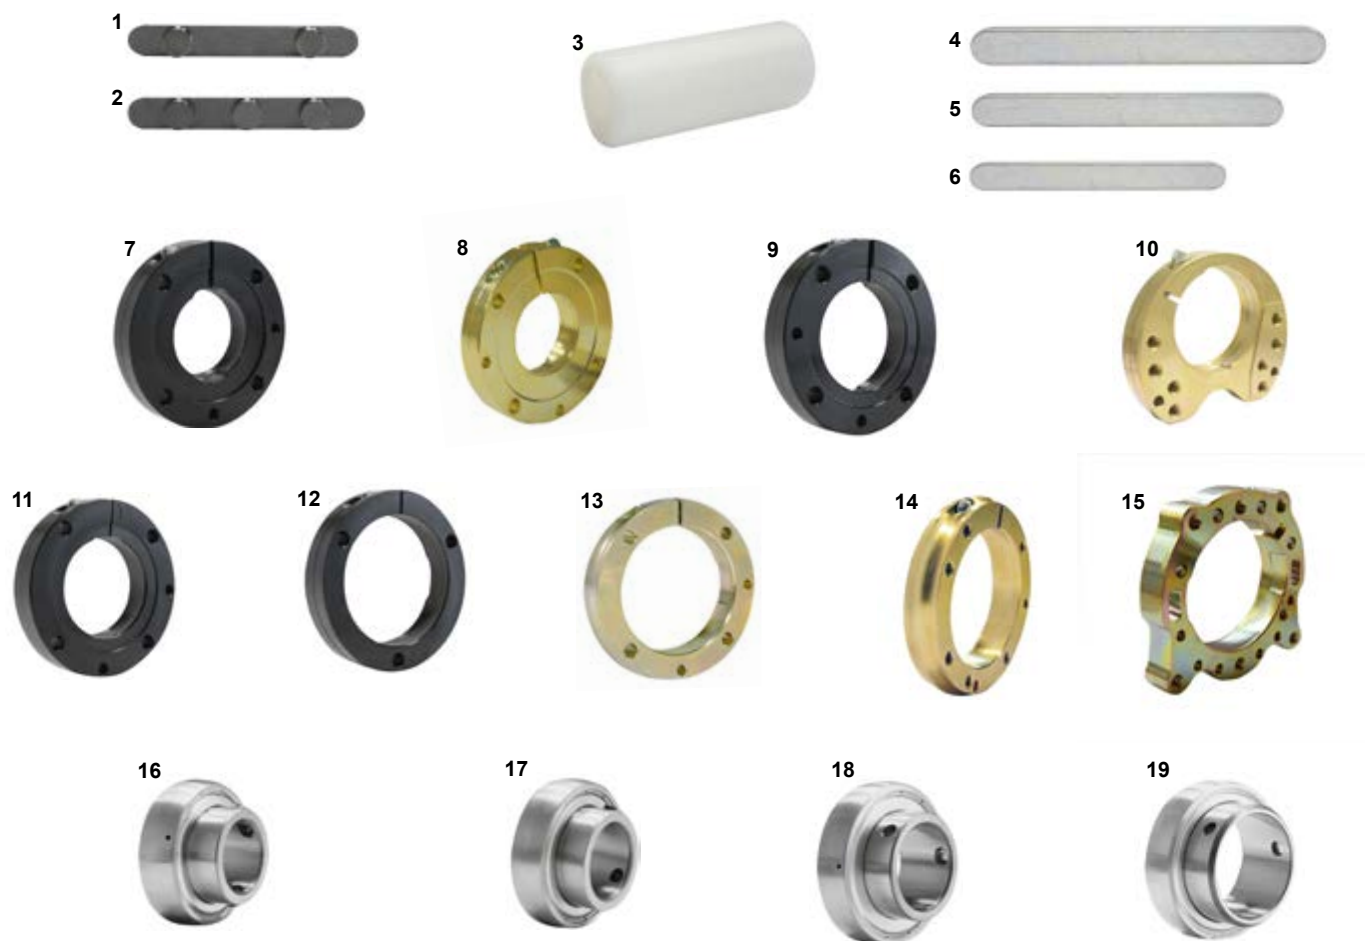

ES	COD.	DESCRIZIONE	ITEMS
1	AFS.00246	Chiavetta assale 2 pioli	Rear axle keyway 2 pins
2	AFS.00247	Chiavetta assale 3 pioli	Rear axle keyway 3 pins
3	FL1.01022	Rinforzo interno assale nylon sp.2	Nylon internal spacer sp.2
	FL1.01024	Rinforzo interno assale nylon sp.2,5	Nylon internal spacer sp.2,5
4	SZ0.00665	Chiavetta 8x7x80mm mini	Keyway 8x7x80mm mini
5	SZ0.00664	Chiavetta 8x7x60mm mini	Keyway 8x7x60mm mini
6	AFS.01019	Chiavetta 8x5x50mm Puffo	Keyway 8x5x50mm Puffo
7	FMN.01683	Flangia assale 25 4F mini NA completa	Axle flange 25 4H mini NA complete
8	FMG.02673	Flangia assale 25 4F mini NA3 oro comp	Axle flange 25 4H mini NA gold comp
9	FMN.01531	Flangia assale 30 4F mini NA completa	Axle flange 30 4H mini NA complete
10	FMG.00512	Flangia assale 30 mini	Axle flange 30 mini
11	FMN.02413	Flangia assale 30 4F NA3 completa	Axle flange 30 4H mini NA3 complete
12	FMN.00449	Flangia assale 40 3F completa	Axle bearing flange 40 3H complete
13	FMG.03261	Flangia assale magn. 50-80 M8 ibrido	Magn. axle flange 50-80 M8 hybrid
14	FMG.03418	Flangia assale 50 ibrido R-Line All. oro	Axle flange 50 hybrid R-Line Gold all.
15	FMG.04951	Flangia assale 50 ibrido GLM all. oro	All. axle flangen 50 hybrid GLM gold
16	AFN.00396	Cuscinetto assale 25 con grani	Axle bearing 25 grub screw
17	AFN.00655	Cuscinetto assale 30 con grani	Axle bearing 30 grub screw
18	AFN.00448	Cuscinetto assale 40 con grani	Axle bearing 40 grub screw
19	AFN.01356	Cuscinetto assale 50-80 con grani	Axle bearing 50-80 grub screw
	AFN.00157	Cuscinetto assale 50-90 con grani	Axle bearing 50-90 grub screw
	AFN.00289	Grano M6x6 std	Grub screw M6x6 std
	AFN.01373	Grano M6x6 passo fine	Grub screw M6x6 thin pitch
	AFN.01372	Grano M8x8 cuscinetto assale 40/50	Grub screw M8x8 for axle bearing 40/50