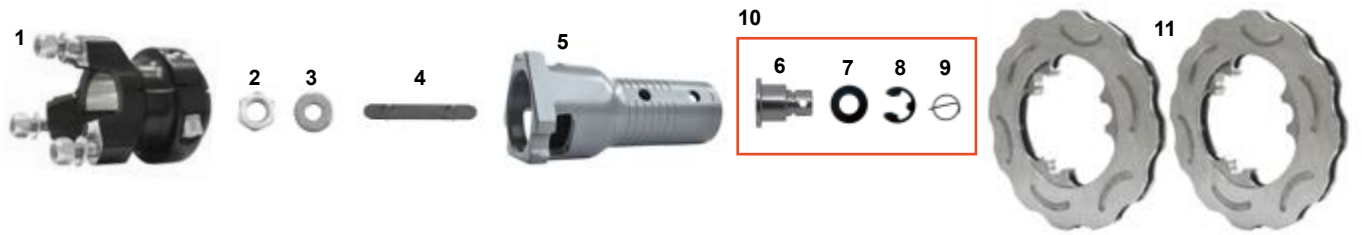

ES	COD.	DESCRIZIONE	ITEMS
	MONT.T01M	Impianto frenante V09 KZ 189 oro	Brake system KZ V09 189 gold
	MONT.T01L	Impianto frenante V09 KZ 195 oro	Brake system KZ V09 195 gold
1	AFS.03412	Mozzo anteriore al. 40x80 oro	Alu front wheel hub KZ2 40x80 gold
2	AFS.00246	Chiavetta assale 2 pioli	Rear axle keyway 2 pins
3	FMN.01893	Mozzo disco ant. al KZ2 V05 25 completo	Alu front brake disc hub V05 KZ complete
4	SBN.00372	Bussola disco freno anteriore V05	Front brake disc V05 bush
5	AFN.00230	Rondella disco freno elastica altre	Rear brake disc elastic washer
6	AFN.00231	Seeger D8 disco freno	Seeger D8 brake disc
7	AFS.00232	Spina elastica D10 disco freno	Elastic pin D10 brake disc
8	FK0.00372	Bussola disco freno ant. V05 comp.	Front brake disc V05 bush compl.
9	AFS.01730	Disco freno anteriore V09 ghisa	Brake disc front V09 iron
10	AFN.00286	Dado M 8 metalblock	Nut M 8 metalblock
11	AFN.00047	Rondella 8 ondulata	Undulated washer 8
12	AFN.00827	Vite M 8x 25 esagonale	M 8x 25 hexagonal head screw
13	FMN.4961S	Pinza anteriore V09-11 nera G sx oro	Front brake caliper V09-11 black G left black
14	FMN.4961D	Pinza anteriore V09-11 nera G dx oro	Front brake caliper UP/V05 iron right gold
15	AFS.00336	Tubo freno tris anteriore V05/V07 occh.	Front brake hose tris V05/V07 eye.
16	AFN.00337	Fascetta ferma tubo freno	Brake tube clip
17	AFN.00360	Dado M 5 autoblock basso	Nut M 5 low self-locking
18	AFN.00361	Rondella 5,5-15x1,5	Washer 5,5-15x1,5
19	AFN.00359	Vite M 5x12 bombata	M 5x12 convex head screw
20	FK0.00227	Cavo freno montato KZ cm.41,5 ibrido	Safety cable assy cm.41,5 KZ
21	FK0.00223	Asta freno montata KZ cm.42 ibrido	Brake rod assy cm.42 KZ
22	FMG.00329	Doppia pompa UP/V04 + ripartitore KZ oro	Double master cylinder V04 with equal. gold
23	AFS.00240	Tubo freno mm 720 V05 post occhiello	Brake tube V05 rear eye. mm 720
24	FAN.01462	Spessore pinza 8,5x21x18 ibrido	Caliper spacer hybrid 8,5x21x18
25	FCO.01641	Piastra supporto pinza (195) DD/KZ	Caliper supp. (195)
26	FAG.03410	Piastra supporto pinza p. V09/10 oro	Caliper supp. V09/10 gold
27	FMG.04962	Pinza freno post. V09-10 30 nera G oro	Rear brake caliper V09-10 30 black G gold
28	AFS.03414	Mozzo disco posteriore al. 50 R-line MG	Rear brake disc hub 50 R-line MG
29	AFN.00234	Dado M 6 metalblock	Nut M 6 metalblock
30	AFN.00136	Rondella 6,5-10x1 ottone	Brass washer 6,5-10x1
31	AFN.00183	Vite M 6x 20 cilindrica	M 6x 20 socket head screw
32	SAN.01592	Flangia disco posteriore V09	Rear brake disc flange V09
33	SBN.01660	Bussola disco freno post. V09	Rear brake disc V09 bushing
34	AFN.01677	Rondella disco freno elas. V09 posteriore	V09 rear brake disc elastic washer
35	FK0.01660	Bussola disco freno post. V09 comp.	Rear brake disc V09 bush comp.
36	AFS.03281	Disco freno posteriore V09/V10 189	Rear brake disc V09/V10 189
37	AFS.01727	Disco freno posteriore V09 195	Rear brake disc V09 195
	FCE.01337	Disco freno ant ceramica	Ceramic front brake disc
	FCE.01139	Disco freno post ceramica	Ceramic rear brake disc