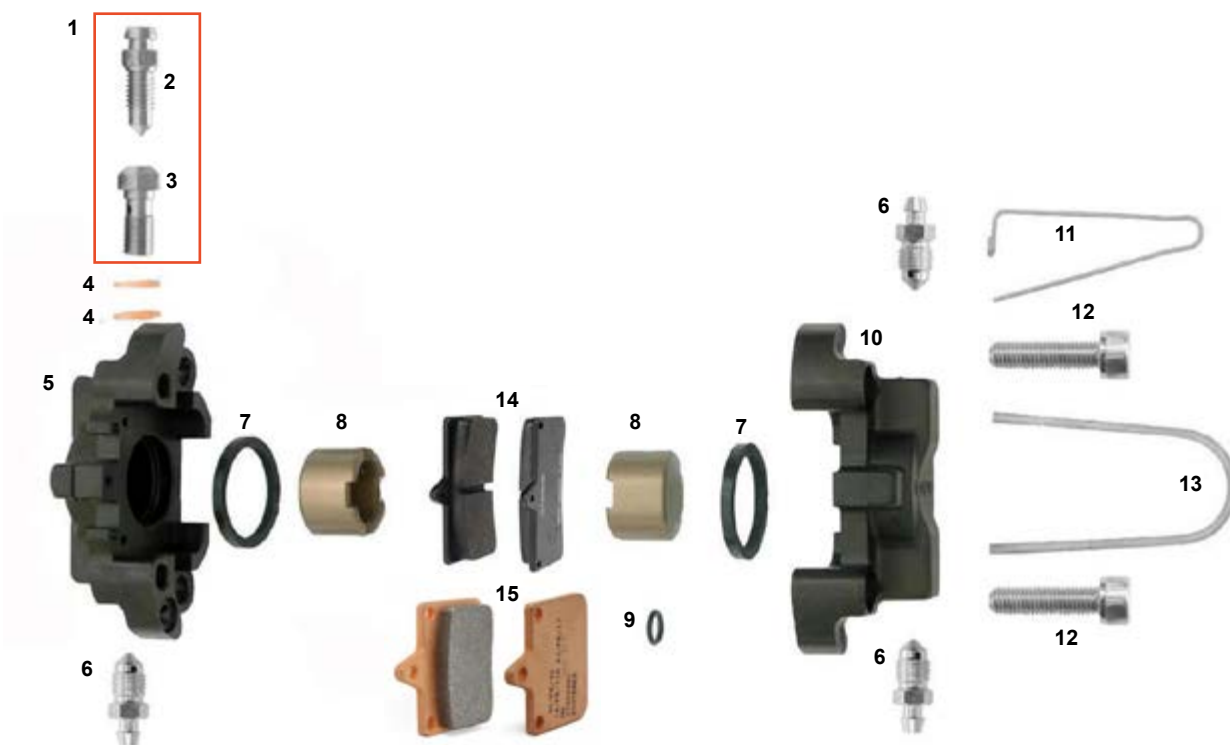

ES	COD.	DESCRIZIONE	ITEMS
A	FM0.03258	Pinza anteriore V10 D24 completa	Front brake caliper V10 assy
B	CRG.00311	Kit revisione pinza anteriore dx-sx	Revision kit front caliper rh-lf
1	FM0.00308	Raccordo combinato completo	Bleeder fitting complete
2	SZ0.00309	Spurgo M 6 UP/V04/V05	Bleeder M 6 UP/V04/V05
3	SZ0.00308	Raccordo combinato M10	Bleeder fitting
4	AFN.00186	Rondella 10,5-14x2 rame	Copper washer 10,5-14x2
5	SAN.03258	Semi pinza ant. V10 destra/sinistra	Half front caliper V10 24 rh/lf
6	SZ0.00184	Spurgo M10 UP/V04/V05	Bleeder M10 UP/V04/V05
7	AFS.03166	Gommino pinza anteriore V10 24	Piston seal V10 24 front
8	SD1.03260	Pistoncino pinza V10 24	Brake piston V10 24 front
9	AFN.03814	Or pinza V09/V10	O-ring caliper V09/V10
10	SAN.03259	Semi pinza ant. V10 orecchiette dx/sx	Half brake caliper V10 24 rear rh/lf
11	AFS.00187	Spina sicurezza anteriore V09/V10	Safety pin V09/V10
12	AFN.00132	Vite M 8x 40 cilindrica	M 8x 40 socket head screw
13	AFS.00181	Spina blocca pastiglia pinza anteriore	Brake pad block pin V06
14	AFS.00306	Pastiglia freno anteriore V04/V06	Front brake pad V04/V06 std
15	AFS.01048	Pastiglia freno anteriore V04/V06 sint.	Front brake pad sintered V04/V06