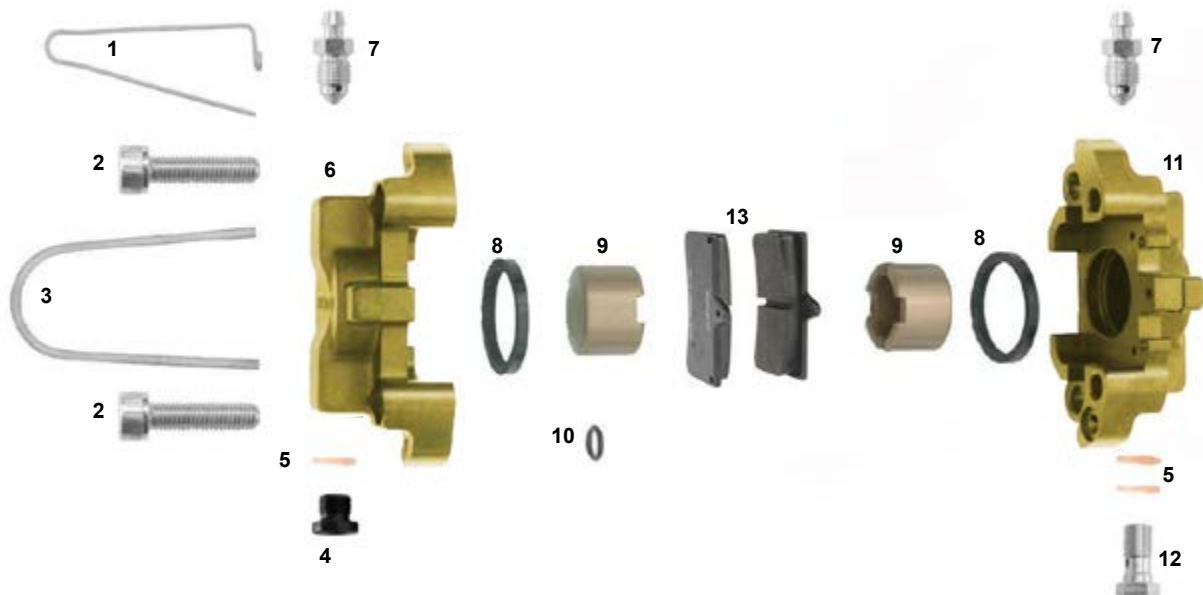

ES	COD.	DESCRIZIONE	ITEMS
A	FMG.03259	Pinza freno mini D24 completa oro	Front brake caliper D24 assy gold
B	CRG.03259	Kit revisione pinza mini	Revision kit mini brake caliper
1	AFS.00187	Spina sicurezza anteriore V09/10	Safety pin V09/10
2	AFN.02153	Vite M 8x 35 cilindrica	M 8x 35 socket head screw
3	AFS.00181	Spina blocca pastiglia pinza anteriore	Brake pad block pin V06
4	SBN.00369	Tappo M10 V09/10	Caliper Cap M10 V09/10
5	AFN.00186	Rondella 10,5-14x2 rame	Copper washer 10,5-14x2
6	SAG.03258	Semi pinza ant. BK-10 24 oro dx-sx	Half brake caliper BK-10 24 right-left gold
7	SZ0.00184	Spurgo M10 V09/10	Bleeder M10 V09/10
8	AFS.03166	Gommino pinza anteriore V10 24	Piston seal V10 24 front
9	SD1.03260	Pistoncino pinza V10 24	Brake piston V10 24 front
10	AFN.03814	Or pinza V09/10	O-ring caliper V09/10
11	SAG.03259	Semi pinza ant. V10 orecchiette dx/sx	Half brake caliper V10 24 rear rh/lf
12	SZ0.00185	Raccordo M10 V09/10	Fitting M10 V09/10
13	AFS.00306	Pastiglia freno anteriore V04/V06	Front brake pad V04/V06 std