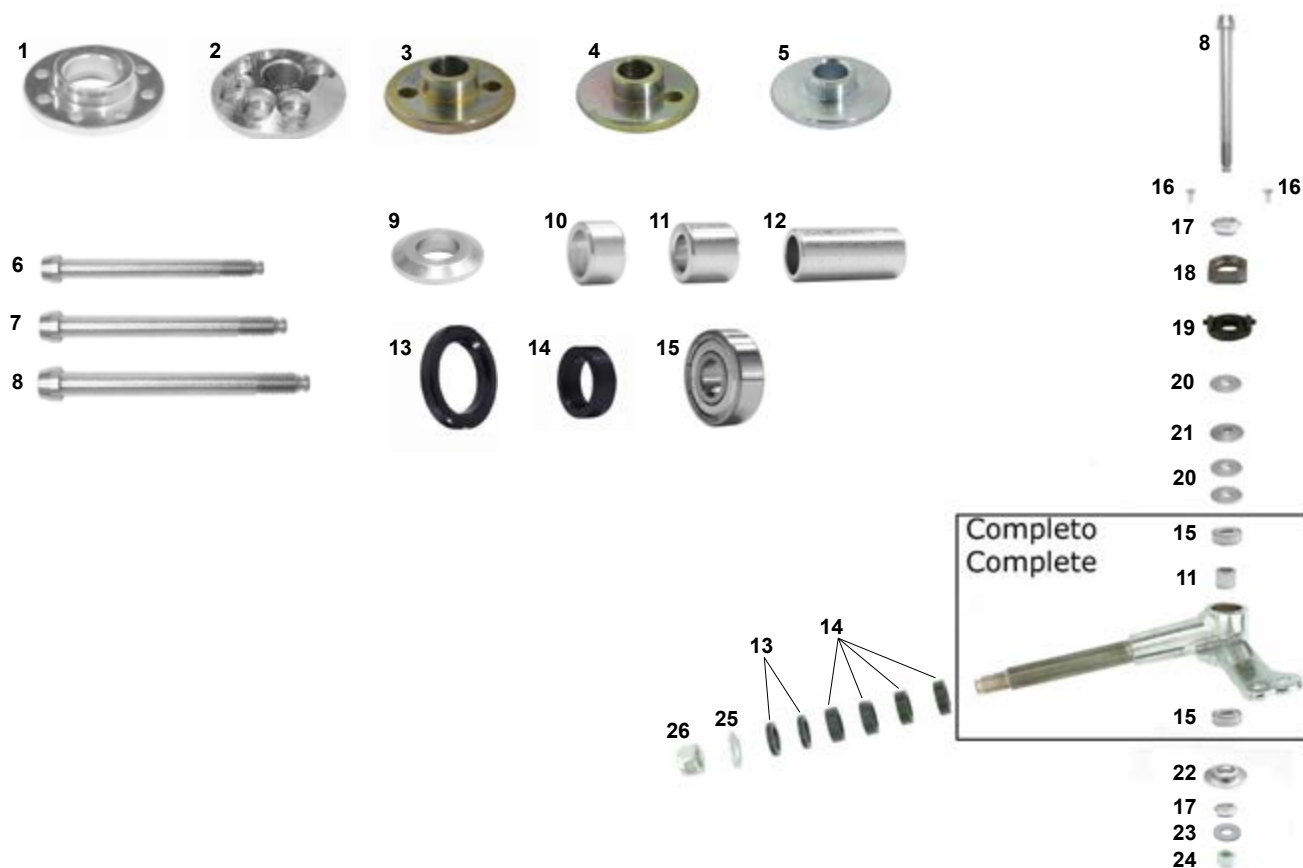

ES	COD.	DESCRIZIONE	ITEMS
1	FZ0.01603	Caster eccentrico 8F sferico	8 hole spherical cam
2	FL2.2467D	Caster eccentrico 6F destro	6 hole cam right
	FL2.2467S	Caster eccentrico 6F sinistro	6 hole cam left
3	FZ0.01351	Caster acqua	2 hole cam (wet)
4	FZ0.01352	Caster eccentrico 1 foro	1 hole cam
5	FZ0.01353	Caster fisso	Fixed cam
6	FBN.01197	Vite fusello 8x 75	Stub axle bolt 8x 75
7	FBN.00176	Vite fusello 8x 85	Stub axle bolt 8x 85
8	FBN.00063	Vite fusello 8x100	Stub axle bolt 8x100
9	FBN.00064	Spessore 8,5-18x4 fusello	Spacer 8,5-18x4 stub axle
10	SBN.00089	Spessore 8x7 interno fusello	Stub axle internal spacer 8x7
11	SBN.00056	Spessore 8x12 interno fusello	Stub axle internal spacer 8x12
12	SBN.01043	Spessore 8x26 interno fusello mini	Stub axle internal spacer 8x26 mini
13	FAN.00068	Distanziale perno fusello 4mm nero	Stub axle spacer 4mm black
14	FAN.00066	Distanziale perno fusello 8mm nero	Stub axle spacer 8mm black
15	AFN.00055	Cuscinetto 608 fusello	608 bearing for spindle
16	AFN.00278	Vite M 4x6 cilindrica	M 4x6 socket head screw
17	FZ0.02666	Boccola mezza sfera caster foro D8	Bushing half spherical caster D8
18	AFS.02353	Caster piastrina alta B	Caster high B
19	FM0.02352	Caster porta piastrina A	Caster support A
20	FZ0.03152	Spessore 8-28x3 fusello piano	Stub axle spacer 8-28x3 plain
21	FZ0.03147	Spessore 8-28x6 fusello conico	Stub axle spacer 8-28x6 conical
22	FZ0.01602	Caster fisso sferico	Spherical fixed cam
23	AFN.00108	Rondella 8,5-18x2	Washer 8,5-18x2
24	AFN.00128	Dado M 8 autoblock alto	Nut M 8 high self-locking
25	AFN.01564	Rondella 15-30x2,5	Washer 15-30x2,5
26	AFN.00058	Dado M14x 1,5 autoblock	Nut M14x 1,5 self-locking