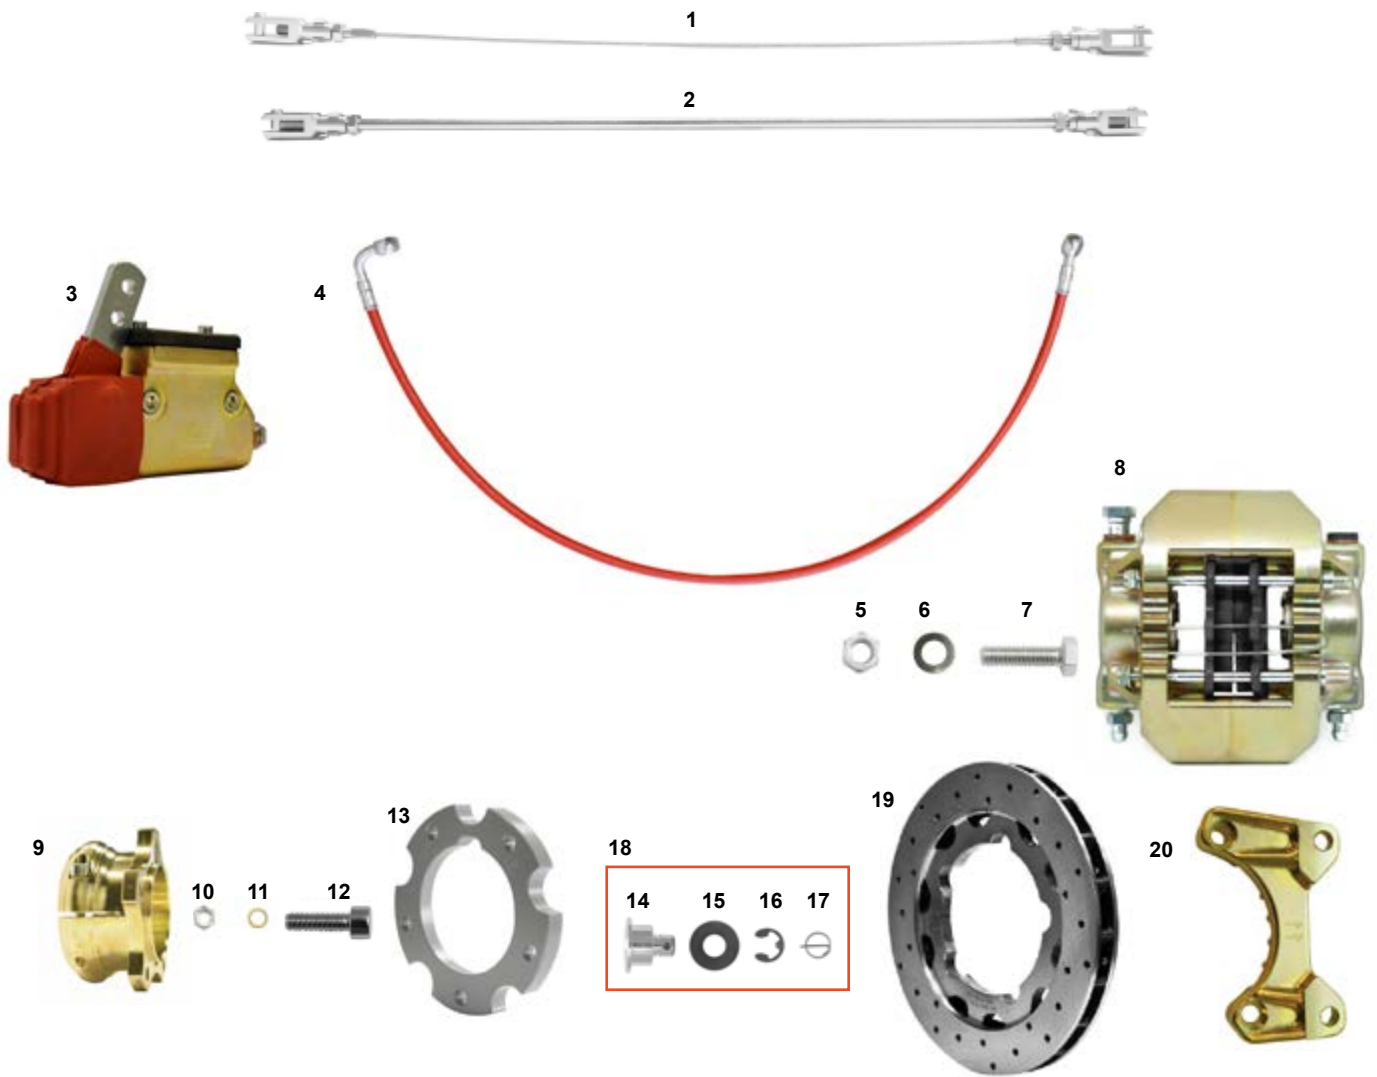

ES	COD.	DESCRIZIONE	ITEMS
	MONT.T01R	Impianto frenante OKJ V09 189 oro	Brake system OKJ V09 189 gold
1	FK0.00224	Cavo freno DD cm.41,5 ibrido	Safety cable assy cm.41,5 DD hybrid
2	FK0.00216	Asta freno DD cm.42 ibrido	Brake rod assy cm.42 DD hybrid
3	FMG.00192	Pompa freni V09/V10 completa oro	Rear master cylinder V09/V10 comp.oro
4	AFS.00240	Tubo freno 720 V09/V10 post. occ.	Brake tube V09/V10 rear eyel. 720mm
5	AFN.00286	Dado M 8 metalblock	Nut M 8 metalblock
6	AFN.00047	Rondella 8 ondulata	Undulated washer 8
7	AFN.00107	Vite M 8x 25 esagonale	M 8x 25 hexagonal head screw
8	FMG.04962	Pinza freno post. V09/V10/V11 nera G oro	Rear brake caliper V09/V10/V11black G gold
	AFS.04916	Pastiglia freno post. nera V05-09-11	Rear brake pad black V05-09-11
9	AFS.03414	Mozzo disco posteriore 50 R-line MG	MG Rear brake disc hub 50 R-line
10	AFN.00234	Dado M 6 metalblock	Nut M 6 metalblock
11	AFN.00136	Rondella 6,5-10x1 ottone	Brass washer 6,5-10x1
12	AFN.00183	Vite M 6x 20 cilindrica	M 6x 20 socket head screw
13	SAN.01592	Flangia disco posteriore V09/10	Rear brake disc flange V09/10
14	SBN.01660	Bussola disco freno post. V09/10	Rear brake disc V09/10 bushing
15	AFN.01677	Rondella disco freno elas. V09/V10	V09/V10 rear brake disc elastic washer
16	AFN.00231	Seeger D8 disco freno	Seeger D8 brake disc
17	AFS.00232	Spina elastica D10 disco freno	Elastic pin D10 brake disc
18	FK0.01660	Bussola disco freno post. V09 comp.	Rear brake disc V09 bush comp.
19	FL1.04224	Disco freno posteriore V11 Ø192 STD	Rear brake disc V11 Ø192 STD
20	FAG.04196	Piastra supporto pinza p. V11 Ø192 oro	Caliper supp. p. V11 Ø192 gold
A	FK0.04542	Kit trasform. V11 da Ø192 a Ø180	Trasform. kit V11 da Ø192 a Ø180
21	FM0.04299	Mozzo disco post. 50 all. UP no viti	Rear disc hub 50 all UP no screws
22	SL1.00373	Disco freno posteriore UP V11 Ø180	Rear brake disc UP V11 Ø180
23	SBN.00372	Bussola disco freno anteriore V05	Front brake disc V05 bush
24	AFN.04517	Rasamento 14 - 20x0,2 acciaio	Iron washer 14 - 20x0,2
25	AFN.00230	Rondella disco freno elastica altre	Rear brake disc elastic washer
26	AFN.00231	Seeger D8 disco freno	Seeger D8 brake disc
27	AFS.00232	Spina elastica D10 disco freno	Elastic pin D10 brake disc
28	FK0.00372	Bussola disco freno ant. V05 comp.	Front brake disc V05 bush compl.
29	FZ0.04331	Piastra supporto pinza V11 Ø180	Rear brake caliper plate V11 Ø180
30	FAN.01462	Spessore pinza 8,5x18x21 ibrido	Caliper spacer black 8,5x18x21 hybrid
31	AFS.04205	Pastiglia freno post. V11 14,5 mm arancio	Rear brake pad V11 14,5 mm orange