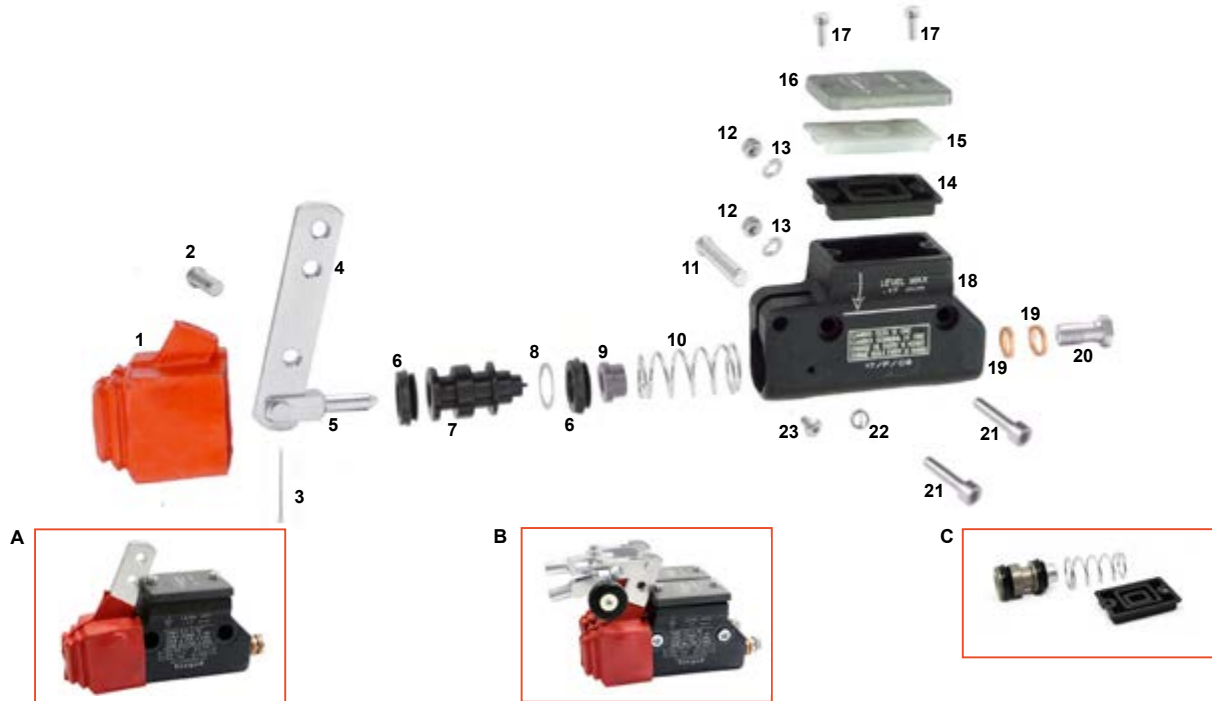

OK POMPA FRENI V11 - V11 MASTER CYLINDER

ES	COD.	DESCRIZIONE	ITEMS
A	FM0.00192	Pompa freni V09/10 completa	Rear master cylinder V09/10 comp
B	FM0.00329	Doppia pompa UP/V04/V05 con rip.KZ	KZ doublemaster cyl.V05 with equalizer
C	CRG.00192	Kit revisione pompa freno UP/V05 comp.	Revision kit master cylinder complete
1	AFS.00199	Copripolvere pompa freni	Dust cover for brake pump
2	SBN.00200	Spina pompa freni 16mm nera	Master cylinder pin 16mm black
	SBN.00214	Spina ripartitore mm 17,5	Divider pin 17,5 mm black
3	AFN.00201	Copiglia	Master cylinder split pin
4	SBN.00197	Leva pompa freni post.	Master cylinder lever
5	AFS.00196	Puntale pompa freni	Master cylinder plunger
	AFS.04974	Puntale pompa freni sp.6	Toe brakes pump
	AFS.04975	Forchetta doppia Sp 5/6	Double fork
6	AFS.00194	Gommino pompa V09/10	Master cylinder rubber V09/10
7	SAN.00210	Pistoncino pompa UP/V04/V05	Master cylinder piston UP/V04/V05
8	AFN.00195	Distanziale pompa freni 14-20x0,5	Master cylinder spacer 14-20x0,5
9	SL1.00208	Tappo molla pompa UP/V04/V05	Master cylinder spring cap UP/V04/V05
10	SZ0.00193	Molla pompa freni UP/V04/V05	Master cylinder spring UP/V04/V05
11	SBN.00202	Spina pompa freni 35,5mm	Master cylinder pin 35,5mm
12	AFN.00106	Dado M 6 autoblock basso	Nut M 6 low self-locking
13	AFN.00105	Rondella 6,5-12x1,5	Washer 6,5-12x1,5
14	AFS.00205	Membrana pompa UP/V04	UP/V04 master cylinder gasket
15	AFS.00204	Tappo membrana pompa UP/V04	Diaphragm pump cap
16	SAN.00212	Coperchio pompa freno UP/V04 nero	Black cover up master cylinder
17	AFN.02148	Vite M 4x 10 cilindrica	M 4x 10 socket head screw
18	SAN.00192	Corpo pompa freno UP/V04/V05	Master cylinder UP/V04/V05 body
19	AFN.00186	Rondella 10,5-14x2 rame	Copper washer 10,5-14x2
20	SZ0.00185	Raccordo M10 UP/V04/V05	Fitting M10 UP/V04/V05
21	AFN.00368	Vite M 6x 40 cilindrica	M 6x 40 socket head screw
22	AFS.00981	Spina elastica D8	Elastic pin D8
23	AFN.02262	Vite M 4x6 bombata	M 4x6 convex head screw