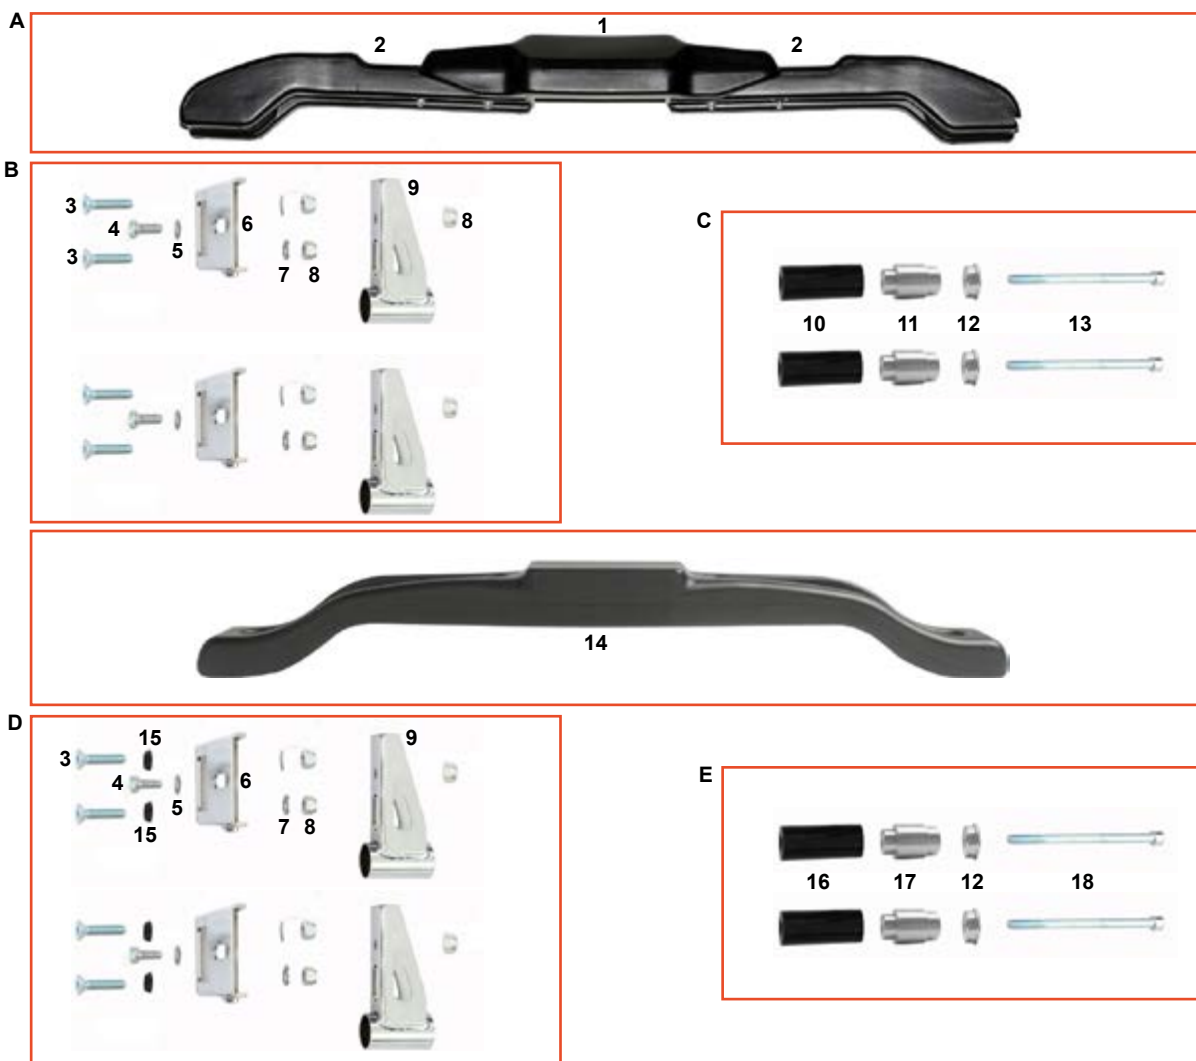

CARENE POSTERIORI MINI - REAR BUMPER MINI

ES	COD.	DESCRIZIONE	ITEMS
A	AFS.01176	Carena posteriore mini KG	Rear bumper mini KG
1	AFS.01176CENTR	Centrale carena posteriore tris mini	Middle Rear bumper
2	AFS.01176EST	Esterno carena posteriore tris mini	External Rear bumper
B	FK0.02177	Kit supporto carena mini KG no viti	Rear bumper clamps kit KG no screw
3	AFN.00533	Vite M 8x 30 svasata	M 8x 30 countersunk head screw
4	AFN.00909	Vite M 8x 20 esagonale	M 8x 20 hexagonal head screw
5	AFN.00350	Rondella 8,5-16x1,5	Washer 8,5-16x1,5
6	SC0.01191	Piastra carena posteriore mini KG	Rear bumper mini KG support
7	AFN.02415	Rondella 8,5-24x2	Washer 8,5-24x2
8	AFN.00128	Dado M 8 autobloccante alto	Nut M 8 high self-locking
9	SC0.01341	Supporto carena posteriore mini KG	Rear bumper KG mini support
C	FKN.02469	Kit vite carena post. plastica D25 Puffo	Rear bumper kit D21>D25 Puffo comp.
10	AFS.01381	Gommino paraurti D21>D25	Rear bumper rubber D21>D25
11	SL1.02469	Boccola interna D21>D25 carena Puffo	Internal bushing D21>D25 fairing Puffo
12	SL1.01710	Boccola esterna carena posteriore	Rear bumper external bushing
13	AFN.00114	Vite M 8x140 cilindrica	M 8x140 socket head screw
14	AFS.02817	Carena posteriore mini RR	Rear bumper mini RR
D	FK0.02118	Kit supporti carena mini RR	Rear bumper clamps kit RR
15	SAN.00146	Rondella 8 svasata nera	Washer 8 countersunk black
E	FKN.00562	Kit vite car. post. plastica D28 mini	Rear bumper kit D28 mini complete
16	AFS.00563	Gommino paraurti D23>D28	Rear bumper rubber D23>D28
17	SL1.02055	Boccola interna D23>D28 car. post. mini	Internal bushing D23>D28 bumper mini
18	AFN.00114	Vite M 8x140 cilindrica	M 8x140 socket head screw