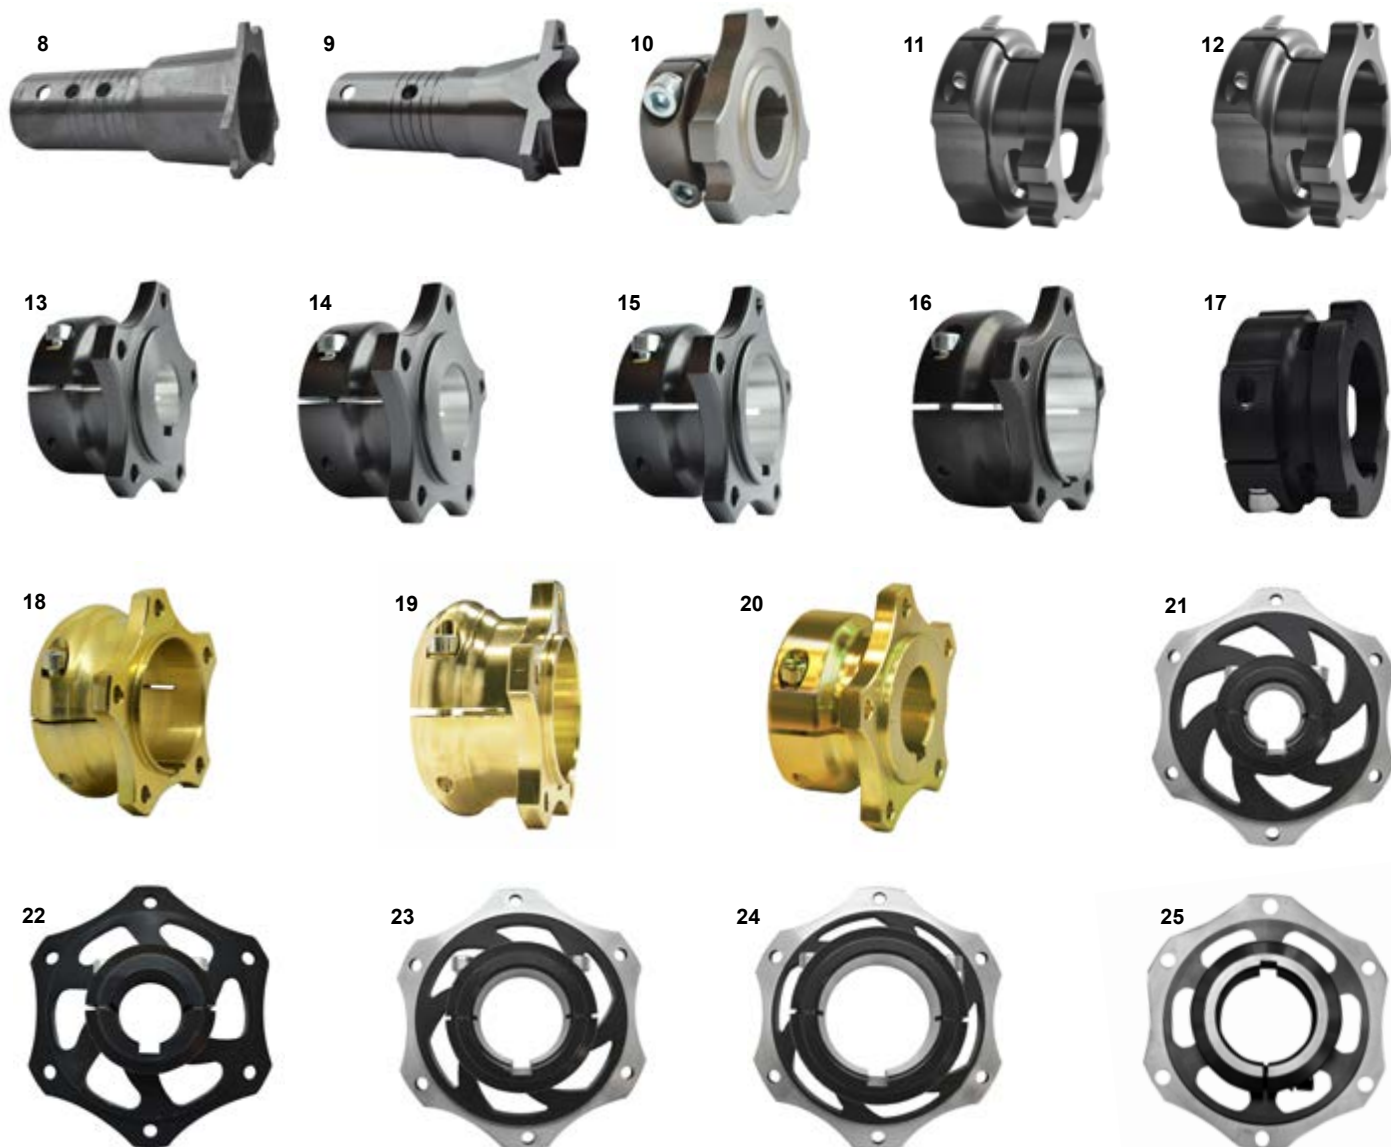

ES	COD.	DESCRIZIONE	ITEMS
8	AFS.01756	Mozzo disco anteriore ferro V04 25	Metal front brake disc hub V04 25
9	FM0.01756	Mozzo disco anteriore ferro V04 25 comp.	Metal front brake disc hub V04 25 compl.
10	AFS.02018	Mozzo disco anteriore ferro V08 17	Metal front brake disc hub V08 17
10	FM0.02018	Mozzo disco anteriore ferro V08 17 comp.	Metal front brake disc hub V08 17 compl.
11	FM0.00835	Mozzo disco posteriore 25 cadet completo	Rear brake disc hub cadet 25 complete
11	FMN.00837	Mozzo disco posteriore ferro 40 up comp.	Rear brake disc hub up 40 complete
12	FM0.00371	Mozzo disco posteriore ferro 50 up comp.	Rear brake disc hub up 50 complete
13	FMN.00838	Mozzo disco posteriore all.25 V04 comp.	Rear brake disc hub V04 25 al. complete
14	FMN.00748	Mozzo disco posteriore all.30 V04 comp.	Rear brake disc hub V04 30 al. complete
15	FMN.01250	Mozzo disco posteriore all.40 V04 comp.	Rear brake disc hub V04 40 al. complete
16	FMN.00238	Mozzo disco posteriore all.50 V04 comp.	Rear brake disc hub V04 50 al. complete
17	FM0.04299	Mozzo disco post. 50 all. UP no viti	Rear disc hub 50 all UP no screws
18	FMG.04919	Mozzo disco post. AL 50 R-Line oro compl.	Rear disc hub Al 50 R-Line gold compl.
19	AFS.03417	Mozzo disco posteriore 40 R-line MG	Magn. brake disc hub 40 R-line
20	AFS.03414	Mozzo disco posteriore 50 R-line MG	Magn. brake disc hub 50 R-line
20	FMG.G0748	Mozzo disco posteriore all.30 mini oro comp.	Alu. rear brake disc hub mini 30 gold compl.
21	FMN.00585	Mozzo disco posteriore all. 25 comp.	Alu. rear brake disc hub 25 complete
22	FMN.04504	Mozzo disco posteriore all.30 V08 comp.	Alu. rear brake disc hub 30 V08 complete
23	FMN.00453	Mozzo disco posteriore all.40 V08 comp.	Alu. rear brake disc hub 40 V08 complete
24	FMN.00832	Mozzo disco posteriore all.50 V08 comp.	Alu. rear brake disc hub 50 V08 complete
25	FMN.00839	Mozzo disco posteriore 45 Al Puffo	Rear brake disc hub Puffo 45 al. complete