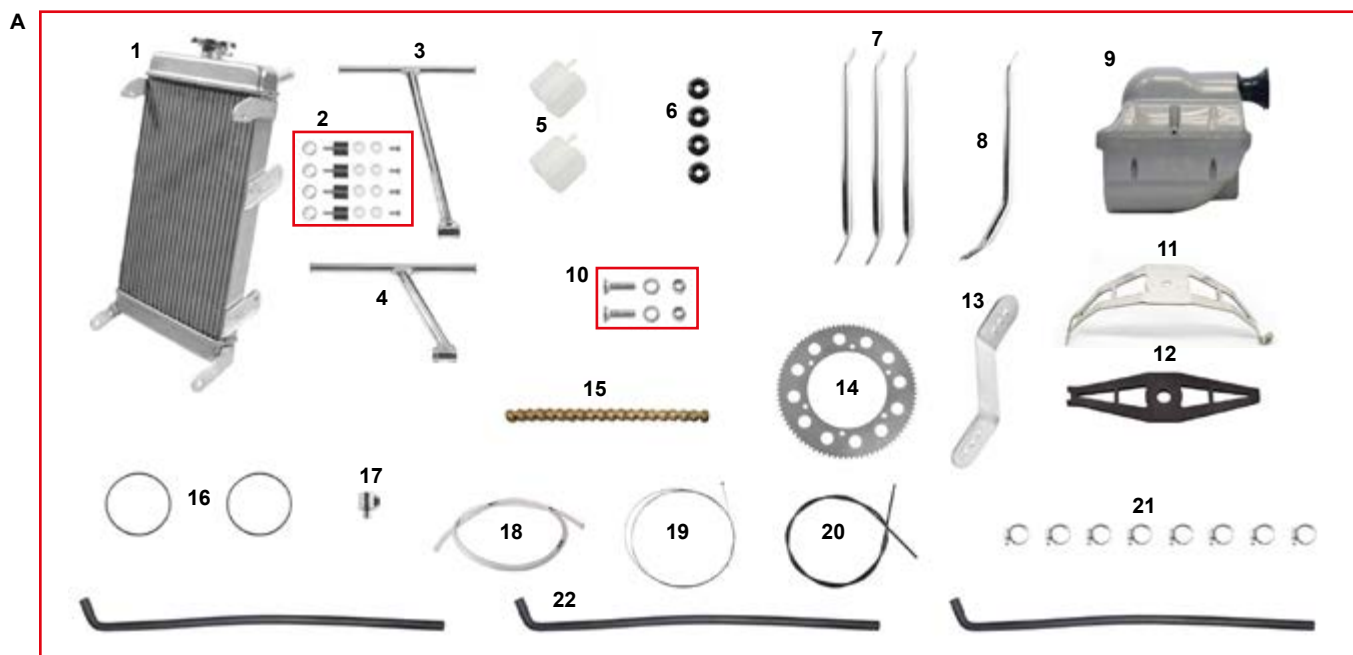

ES	COD.	DESCRIZIONE	ITEMS
A	CRG.50001	Prontogara DD1-DD2-DD3-DD4	DD1-DD2-DD3-DD4 ready to race

ES	COD.	DESCRIZIONE	ITEMS	Q.TÀ
1	AFS.00785	Radiatore con tappo	Radiator with cap	1
2	FK0.00760	Kit silentblock radiatore	Radiator Rubber mounting kit	1
3	SC0.02597	Supporto radiatore tag corto DD	Tag radiator support short	1
4	SC0.00788	Supporto radiatore corto	Short radiator support	1
5	AFS.00753	Tanica recupero	Recovery tank	2
6	FAN.00260	Rondella 8 sedile all. nera	Alu seat washer black 8	4
7	FC0.01392	Rinforzo sedile 30 diritto	Straight seat support 30	3
8	FC0.01389	Rinforzo sedile 32 curvo	Curved seat support 32	1
9	AFS.03875	Filtro aria nitro 30 KZ 8/SA/24 argento	Air filter nitro 30 KZ 8/SA/24 silver	1
10	PMV.FILTRO	Kit viti montaggio filtro aria	Screw mounting kit air filter	1
11	AML.01933	Supporto filtro aria	Air filter support	1
12	AFS.01935	Spugna adesiva supporto filtro	Sticker sponge for filter	1
13	AML.01936	Piastrina supporto filtro DD	DD filter support	1
14	AFS.0017178	Corona DD 219 Z78	Sprocket DD 219 Z78	1
15	AFS.00614108	Catena 108M DD con or	Chain 108M DD o-ring	1
16	AFN.00248	Cinghiolo pompa acqua 2000	Water pump driving belt 2000	2
17	AFS.00514	Morsetto filo	Cable clamp	1
18	AMS.00139	Tube benzina al metro	Fuel pipe	1,5
19	AFS.00515	Filo gas	Gas cable	1
20	AMS.01370	Guaina filo D5 gas standard	Outer cable D5 for gas cable	0,7
21	AFN.00776	Fascetta acciaio 16-25 radiatore	Radiator steel band 16-25	8
22	AFS.00761	Tube acqua curvo	Curved water pipe	3