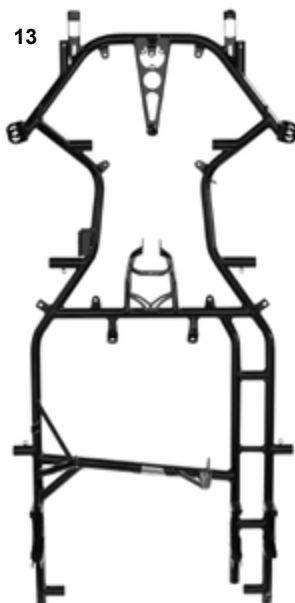

18

ES	COD.	DESCRIZIONE	ITEMS
12	FVO.03902	Scocca FS4 28-4-Cycle nero opaco	FS4 28 4-Cycle frame black matt
13	FVO.03249	Scocca KT3 DD nero opaco	KT3 DD black matt
14	FVO.04321	Scocca Heron 30/30 DD 2018 nero opaco	Heron DD 2018 black matt 30/30
15	FVO.04378	Scocca Heron 30/30 KZ 2018 nero opaco	Heron KZ 2018 black matt 30/30
16	FVN.04232	Scocca KT4 DD 30/32 nero opaco	KT4 DD black matt 30/32
17	FVO.04465	Scocca KT4 KZ 30/32 nero opaco	KT4 KZ black matt 30/32
18	AML.02928	Piastrina rinforzo scatolato assale	Axle holder reinforce plate