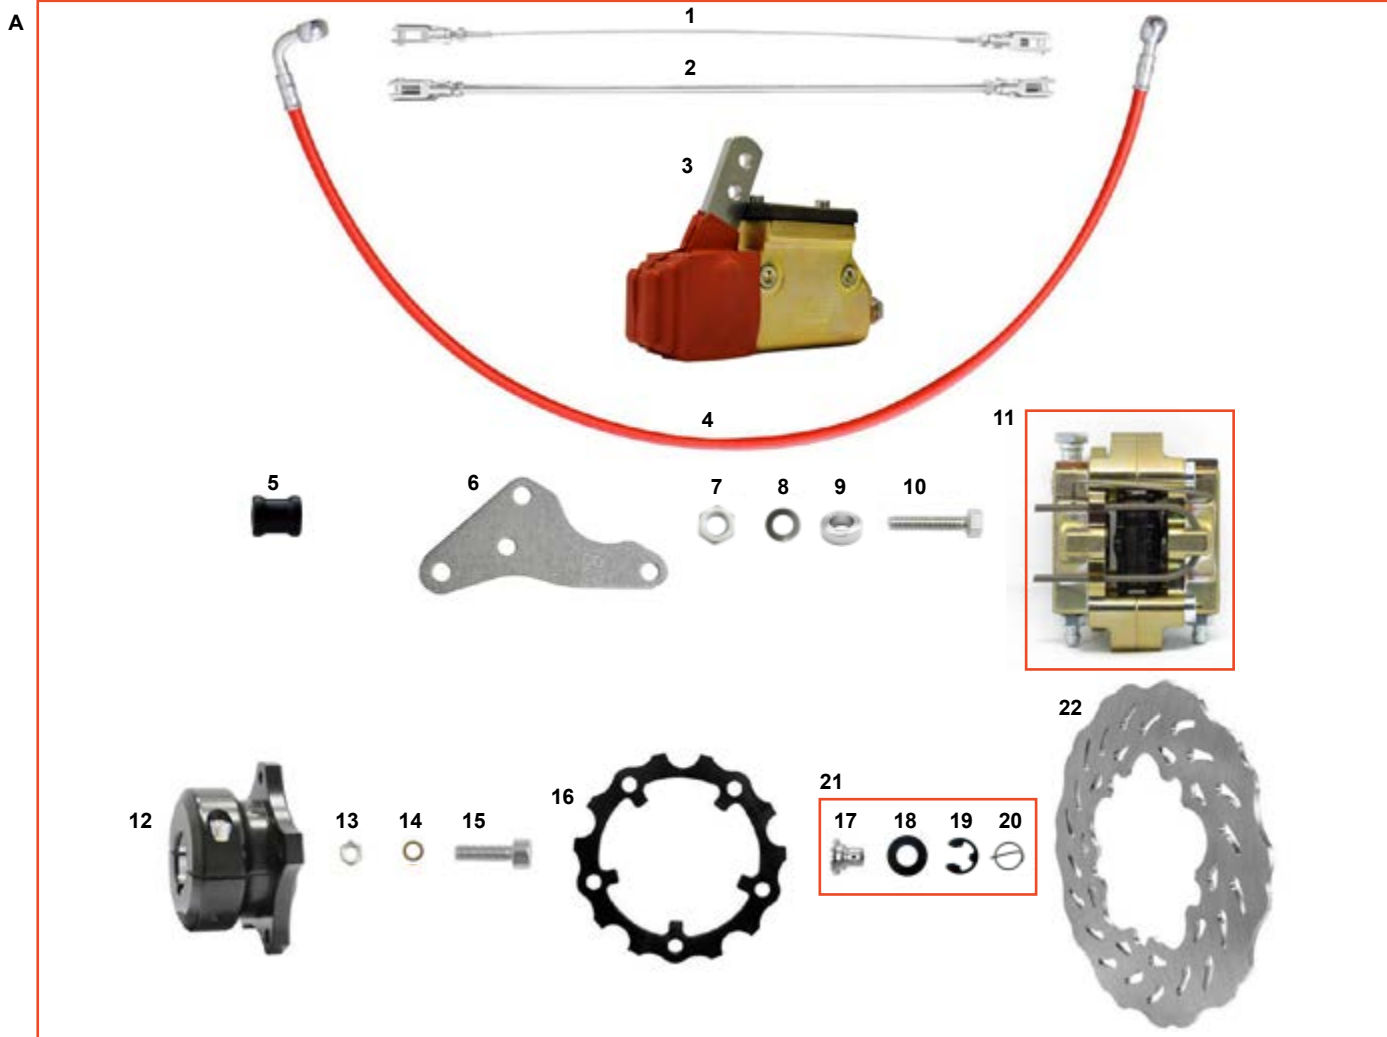

ES	COD.	DESCRIZIONE	ITEMS
A	CRG.02919	Impianto new age mini completo oro	Mini new age brake system complete gold
1	FK0.00808	Cavo freno completo cm.33 mini	Safety cable complete cm.33 mini
2	FK0.00704	Asta freno montata cm.33 mini	Brake rod complete cm.33 mini
3	FMG.00192	Pompa freni V09/10 completa oro	Rear master cylinder V09/10 comp. gold
4	AFS.05181	Tubo freno occhiello mm 635 rosso mini	Eyelet brake tube mm.635 red mini
5	FAN.01462	Spessore pinza 8,5x18x21 ibrido nero	Caliper spacer black 8,5x18x21 hybrid
6	FC0.03294	Piastra supporto pinza mini 2015	Brake caliper supp. mini
7	AFN.00286	Dado M 8 metalblock	Nut M 8 metalblock
8	AFN.00047	Rondella 8 ondulata	Undulated washer 8
9	FBN.00252	Spessore 8,5-14x 5 barretta	Spacer 8,5-14x 5 track rod
10	AFN.00307	Vite M 8x 30 esagonale	M 8x 30 hexagonal head screw
11	FMG.03259	Pinza freno mini D24 completa oro	Front brake caliper D24 mini comp. gold
12	FMN.00748	Mozzo disco post. al. 30 mini comp.	Rear brake disco hub mini al.comp.
13	AFN.00234	Dado M 6 metalblock	Nut M 6 metalblock
14	AFN.00136	Rondella 6,5-10x1 ottone	Brass washer 6,5-10x1
15	AFN.00137	Vite M 6x 35 cilindrica	M 6x 35 socket head strew
16	SBN.01524	Flangia disco NA 4mm nera	Brake disc flange NA 4mm black
17	SBN.00314	Bussola disco freno mini	Mini brake disc bush
18	AFN.00230	Rondella disco freno elastica	Brake disc elastic washer
19	AFN.00231	Seeger D 8 disco freno	Seeger D 8 brake disc
20	AFS.00232	Spina elastica D10 disco freno	Brake disc elastic pin D10
21	FK0.00314	Bussola disco freno post. V05 comp.	Rear brake disc V05 bush comp.
22	SL1.01833	Disco freno mini 2015 D180	Mini 2015 brake disc D180