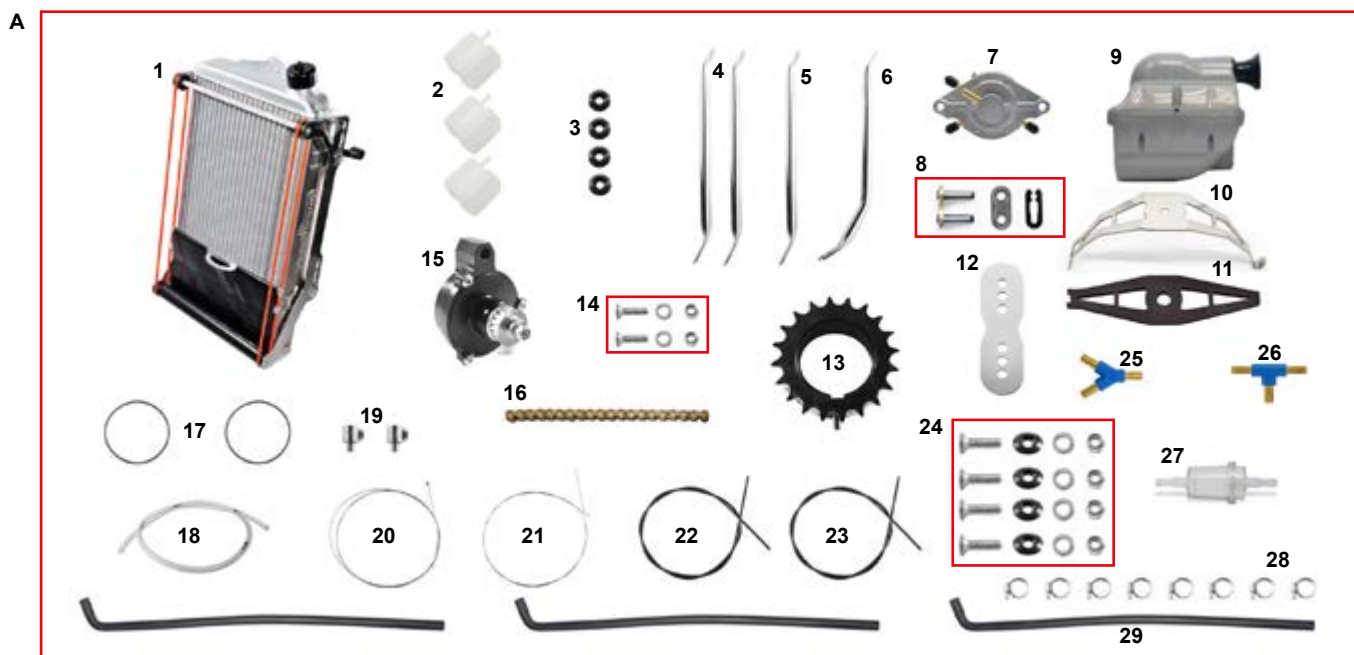

ES	COD.	DESCRIZIONE	ITEMS
A	CRG.50006	Prontogara KZ2 radiatore newline	KZ2 ready to race kit newline radiator

ES	COD.	DESCRIZIONE	ITEMS	Q.TÀ
1	FM0.02463	Radiatore racing completo	Racing radiator complete ATOR	1
2	AFS.00753	Tanica recupero	Recovery tank	3
3	FAN.00260	Rondella 8 sedile all. nera	Alu seat washer black 8	4
4	FC0.01391	Rinforzo sedile 28 dritto	Straight seat support 28	2
5	FC0.01392	Rinforzo sedile 30 dritto	Straight seat support 30	1
6	FC0.01028	Rinforzo sedile 28 sotto marmitta KZ	Curved seat support 28 KZ x exhaust	1
7	AFS.05044	Pompa benzina doppia Mikuni DF52-176	Double fuel pump Mikuni DF52-176	1
8	AMS.00779	Maglia congiunzione catena KZ	Joining link for chain KZ	1
9	AFS.03875	Filtro aria nitro 30 KZ 8/SA/24 argento	Air filter nitro 30 KZ 8/SA/24 silver	1
10	AML.01933	Supporto filtro aria	Air filter support	1
11	AFS.01935	Spugna adesiva supporto filtro	Sticker sponge for filter	1
12	SC0.01934	Piastrina supporto filtro KZ cromata	KZ filter support	1
13	AFS.00797Z25	Corona KZ 50 ergal Z25	Sprocket KZ D50 T25	1
14	PMV.FILTRO	Kit viti montaggio filtro aria	Screw mounting kit air filter	1
15	FM0.00762	Pompa acqua nera completa	Water pump complete black	1
16	AMS.00671	Catena al metro KZ standard	Chain KZ per meter	1
17	AFN.00248	Cinghiolo pompa acqua 2000	Water pump driving belt 2000	2
18	AMS.00139	Tubo benzina al metro	Fuel pipe per meter	3
19	AFS.00514	Morsetto filo	Cable clamp	2
20	AFS.00515	Filo gas	Gas cable	1
21	AFS.01364	Filo frizione	Clutch cable	1
22	AMS.00591	Guaina filo D7 frizione	Outer cable D7 for clutch	2
23	AMS.01370	Guaina filo D5 gas standard	Outer cable D5 for gas cable	1,5
24	FK0.01392	Kit viti rinforzo sedile	Reinforce seat screw assy kit	4
25	AFS.01981	Raccordo Y festo	Y-fitting festo	1
26	AFS.01982	Raccordo T festo	T-fitting festo	1
27	AFS.01016	Filtro benzina	Fuel filter	1
28	AFN.00776	Fascetta acciaio 16-25 radiator	Radiator steel band 16-25	8
29	AFS.00761	Tubo acqua curvo	Curved water pipe	3