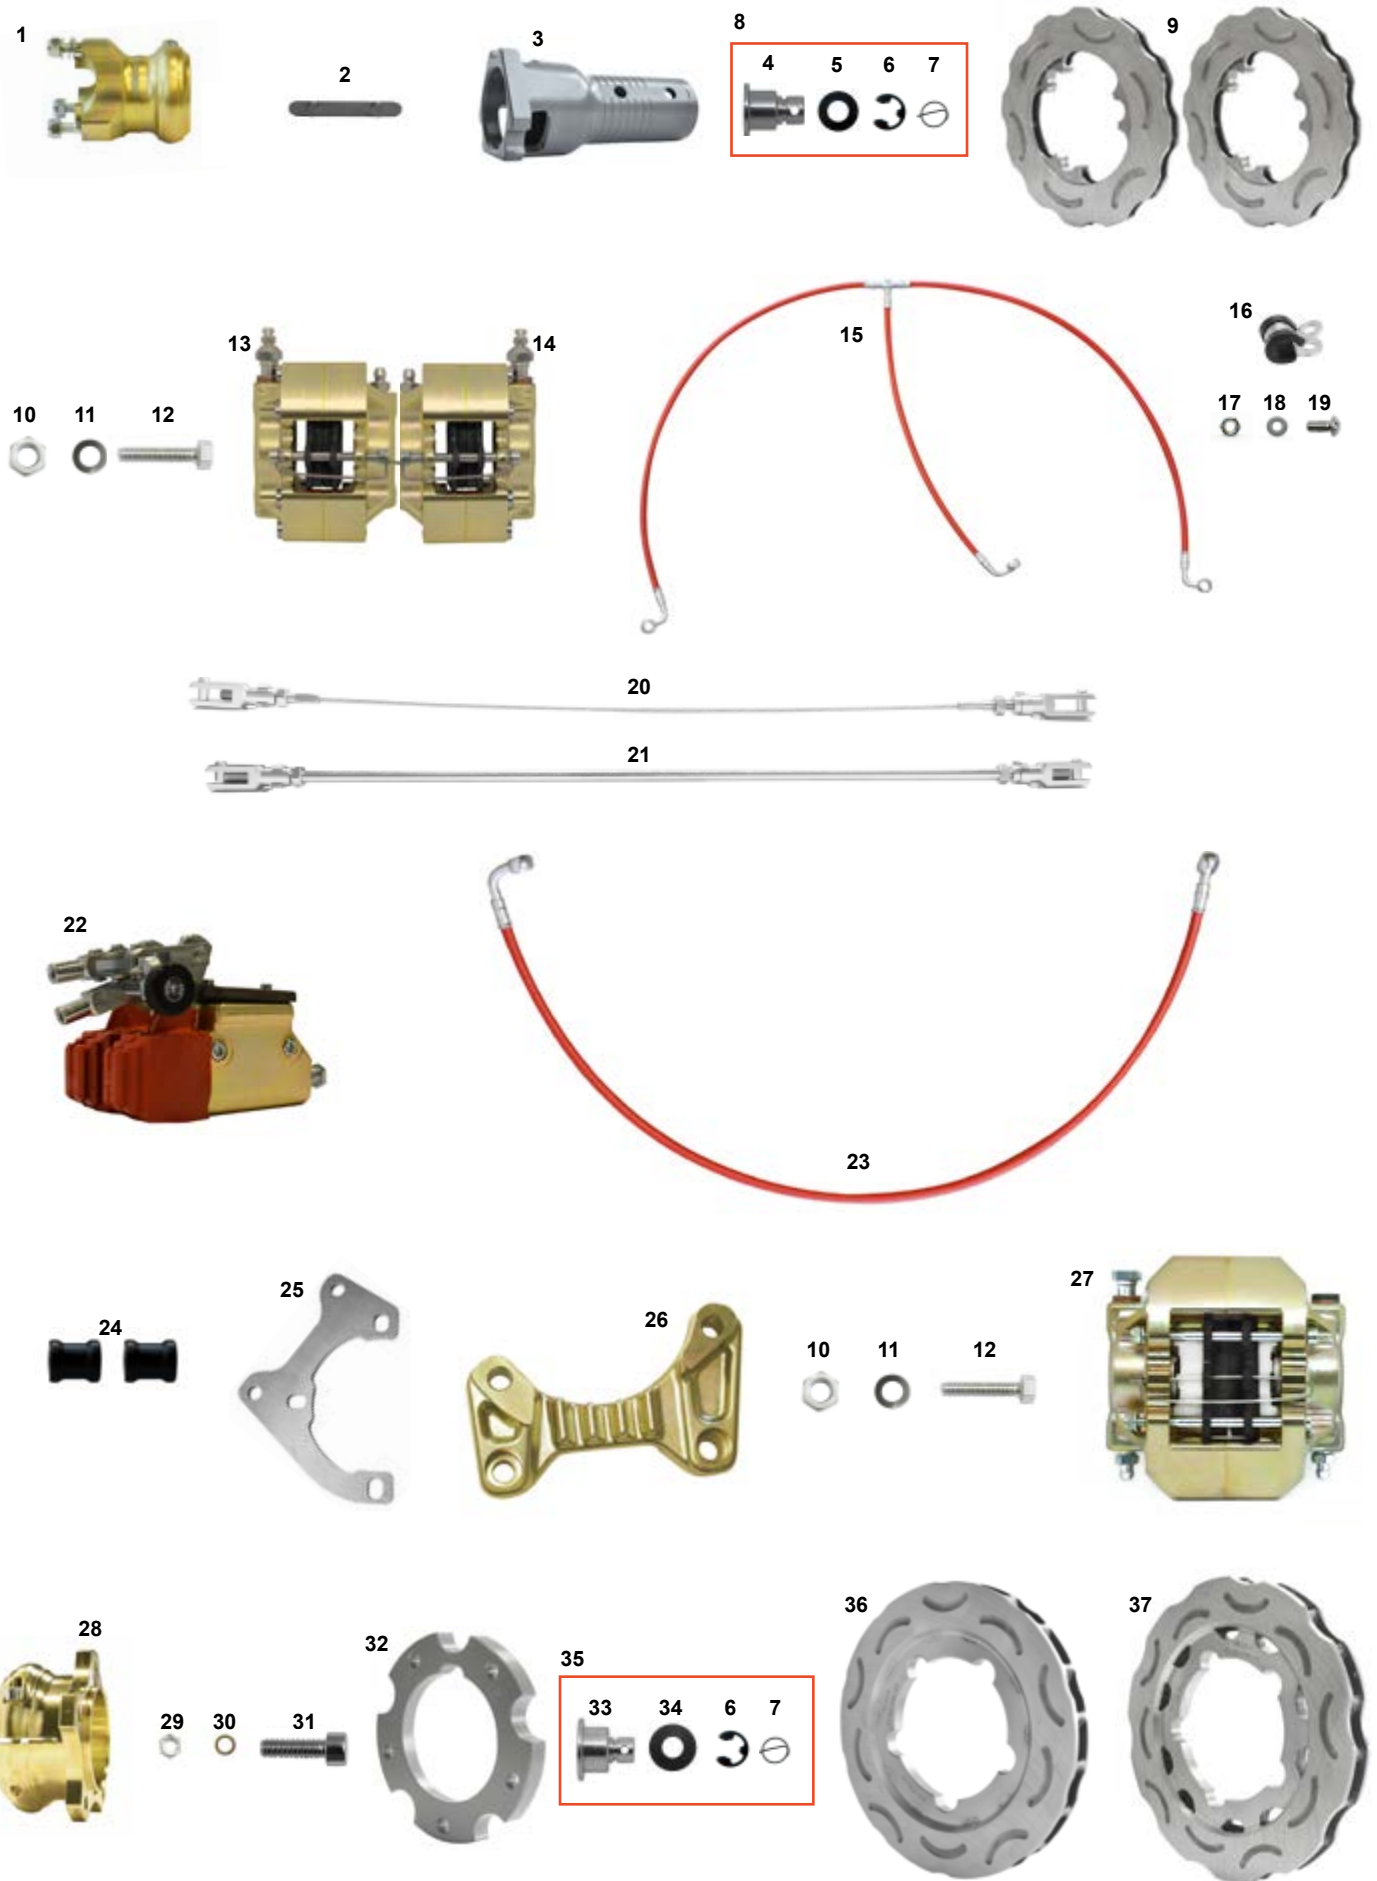

ES	COD.	DESCRIZIONE	ITEMS
	MONT.T01M	Impianto frenante V09 KZ 189 oro	Brake system KZ V09 189 gold
	MONT.T01L	Impianto frenante V09 KZ 195 oro	Brake system KZ V09 195 gold
1	AFS.03412	Mozzo anteriore al. 40x80 oro	Alu front wheel hub KZ2 40x80 gold
2	AFS.00246	Chiavetta assale 2 pioli	Rear axle keyway 2 pins
3	FMN.01893	Mozzo disco ant. al KZ2 V05 25 completo	Alu front brake disc hub V05 KZ complete
4	SBN.00372	Bussola disco freno anteriore V05	Front brake disc V05 bush
5	AFN.00230	Rondella disco freno elastica altre	Rear brake disc elastic washer
6	AFN.00231	Seeger D8 disco freno	Seeger D8 brake disc
7	AFS.00232	Spina elastica D10 disco freno	Elastic pin D10 brake disc
8	FK0.00372	Bussola disco freno ant. V05 comp.	Front brake disc V05 bush compl.
9	AFS.01730	Disco freno anteriore V09 ghisa	Brake disc front V09 iron
10	AFN.00286	Dado M 8 metalblock	Nut M 8 metalblock
11	AFN.00047	Rondella 8 ondulata	Undulated washer 8
12	AFN.00827	Vite M 8x 25 esagonale	M 8x 25 hexagonal head screw
13	FMN.4961S	Pinza anteriore V09-11 nera G sx oro	Front brake caliper V09-11 black G left black
14	FMN.4961D	Pinza anteriore V09-11 nera G dx oro	Front brake caliper UP/V05 iron right gold
15	AFS.00336	Tubo freno tris anteriore V05/V07 occh.	Front brake hose tris V05/V07 eye.
16	AFN.00337	Fascetta ferma tubo freno	Brake tube clip
17	AFN.00360	Dado M 5 autoblock basso	Nut M 5 low self-locking
18	AFN.00361	Rondella 5,5-15x1,5	Washer 5,5-15x1,5
19	AFN.00359	Vite M 5x12 bombata	M 5x12 convex head screw
20	FK0.00227	Cavo freno montato KZ cm.41,5 ibrido	Safety cable assy cm.41,5 KZ
21	FK0.00223	Asta freno montata KZ cm.42 ibrido	Brake rod assy cm.42 KZ
22	FMG.00329	Doppia pompa UP/V04 + ripartitore KZ oro	Double master cylinder V04 with equal. gold
23	AFS.00240	Tubo freno mm 720 V05 post occhiello	Brake tube V05 rear eye. mm 720
24	FAN.01462	Spessore pinza 8,5x21x18 ibrido	Caliper spacer hybrid 8,5x21x18
25	FCO.01641	Piastra supporto pinza (195) DD/KZ	Caliper supp. (195)
26	FAG.03410	Piastra supporto pinza p. V09/10 oro	Caliper supp. V09/10 gold
27	FMG.04962	Pinza freno post. V09-10 30 nera G oro	Rear brake caliper V09-10 30 black G gold
28	AFS.03414	Mozzo disco posteriore al. 50 R-line MG	Rear brake disc hub 50 R-line MG
29	AFN.00234	Dado M 6 metalblock	Nut M 6 metalblock
30	AFN.00136	Rondella 6,5-10x1 ottone	Brass washer 6,5-10x1
31	AFN.00183	Vite M 6x 20 cilindrica	M 6x 20 socket head screw
32	SAN.01592	Flangia disco posteriore V09	Rear brake disc flange V09
33	SBN.01660	Bussola disco freno post. V09	Rear brake disc V09 bushing
34	AFN.01677	Rondella disco freno elas. V09 posteriore	V09 rear brake disc elastic washer
35	FK0.01660	Bussola disco freno post. V09 comp.	Rear brake disc V09 bush comp.
36	AFS.03281	Disco freno posteriore V09/V10 189	Rear brake disc V09/V10 189
37	AFS.01727	Disco freno posteriore V09 195	Rear brake disc V09 195
	FCE.01337	Disco freno ant ceramica	Ceramic front brake disc
	FCE.01139	Disco freno post ceramica	Ceramic rear brake disc