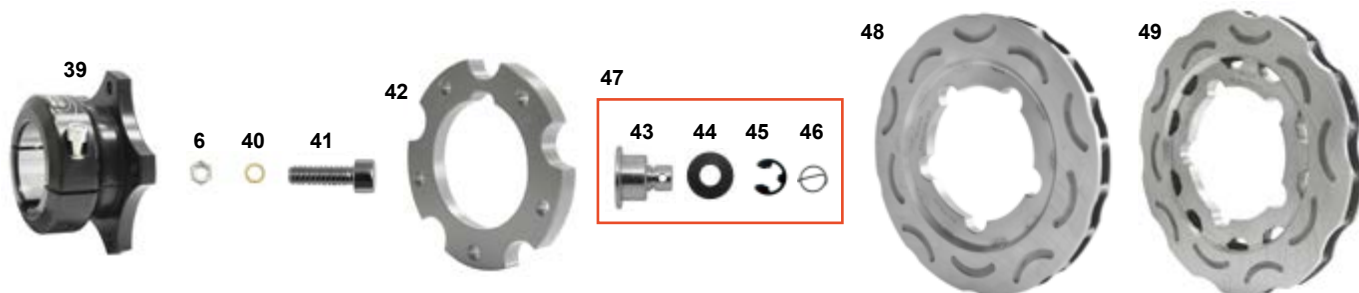

DD IMPIANTO FRENANTE V10 - BRAKE SYSTEM V10

DD IMPIANTO FRENANTE V10 - BRAKE SYSTEM V10