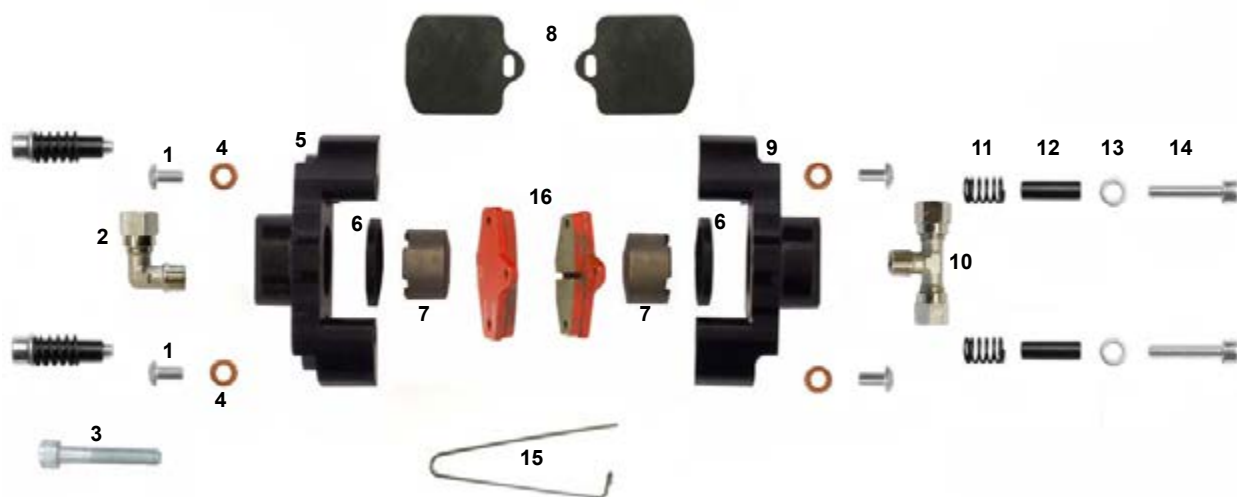

ES	COD.	DESCRIZIONE	ITEMS
A	FM0.2005D	Pinza anteriore V08 destra completa	Front brake caliper V08 right complete
A	FM0.2005S	Pinza anteriore V08 sinistra completa	Front brake caliper V08 left complete
B	CRG.00311	Kit revisione pinza anteriore dx-sx	Revision kit front caliper rh-lf
1	AFN.02058	Vite M 5x 10 bombata	M 5x 10 convex head screw
2	AFN.00409	Raccordo L pinza freno	Brake caliper fitting L
3	AFN.00159	Vite M 8x 45 cilindrica	M 8x 45 socket head screw
4	AFN.00402	Rondella 5-10x1,5 rame	Copper washer 5-10x1,5
5	SAN.2005S	Semi pinza ant. V08 dx/sx con orecchie	Half f.caliper V08 right/left with fittings
6	AFS.00179	Gommino pinza anteriore UP/V04/V05	Piston seal UP/V04/V05 front
7	SD1.00370	Pistoncino pinza V05/V08 anteriore	V05/V08 front brake caliper piston
8	SBN.01973	Spessore pastiglia anteriore V08	Brake pad spacer V08 front
9	SAN.2005D	Semi pinza ant. V08 dx/sx no orecchie	Half f.caliper V08 right/left no fittings
10	AFN.01367	Raccordo T pinza freno	Brake caliper fitting T
11	SBN.02003	Molla pastiglia anteriore V08 nera	Brake pad spring V08 black front
12	SBN.02015	Distanziale pastiglia freno anteriore V08	Brake pad spacer V08 front
13	AFN.00105	Rondella 6,5-12x1,5	Washer 6,5-12x1,5
14	AFN.00281	Vite M 6x30 cilindrica	M 6x30 socket head screw
15	AFS.00892	Spina sicurezza pinza anteriore V08	V08 front safety pin
16	AFS.02001	Pastiglia freno anteriore V08	Front brake pad V08