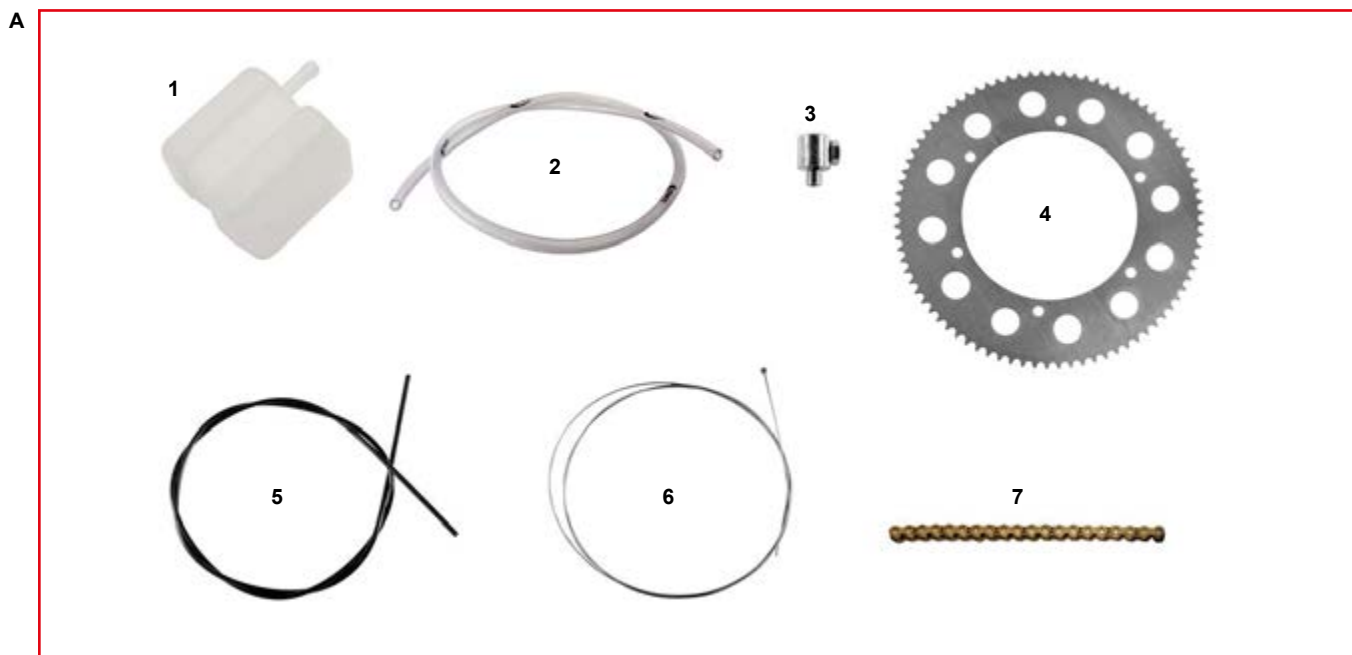

ES	COD.	DESCRIZIONE	ITEMS
A	CRG.50005	Prontogara mini-baby	Ready to race mini

ES	COD.	DESCRIZIONE	ITEMS	Q.TÀ
1	AFS.00753	Tanica recupero	Recovery tank	1
2	AMS.00139	Tubo benzina al metro	Fuel pipe	2
3	AFS.00514	Morsetto filo	Cable clamp	1
4	AFS.0017182	Corona DD 219 Z82	Sprocket DD 219 Z82	1
5	AMS.01370	Guaina filo D5 gas std	Outer cable D5 for gas cable	1,5
6	AFS.00515	Filo gas	Gas cable	1
7	AFS.00614108	Catena 108M DD con or	Chain 219 o-ring 108	1