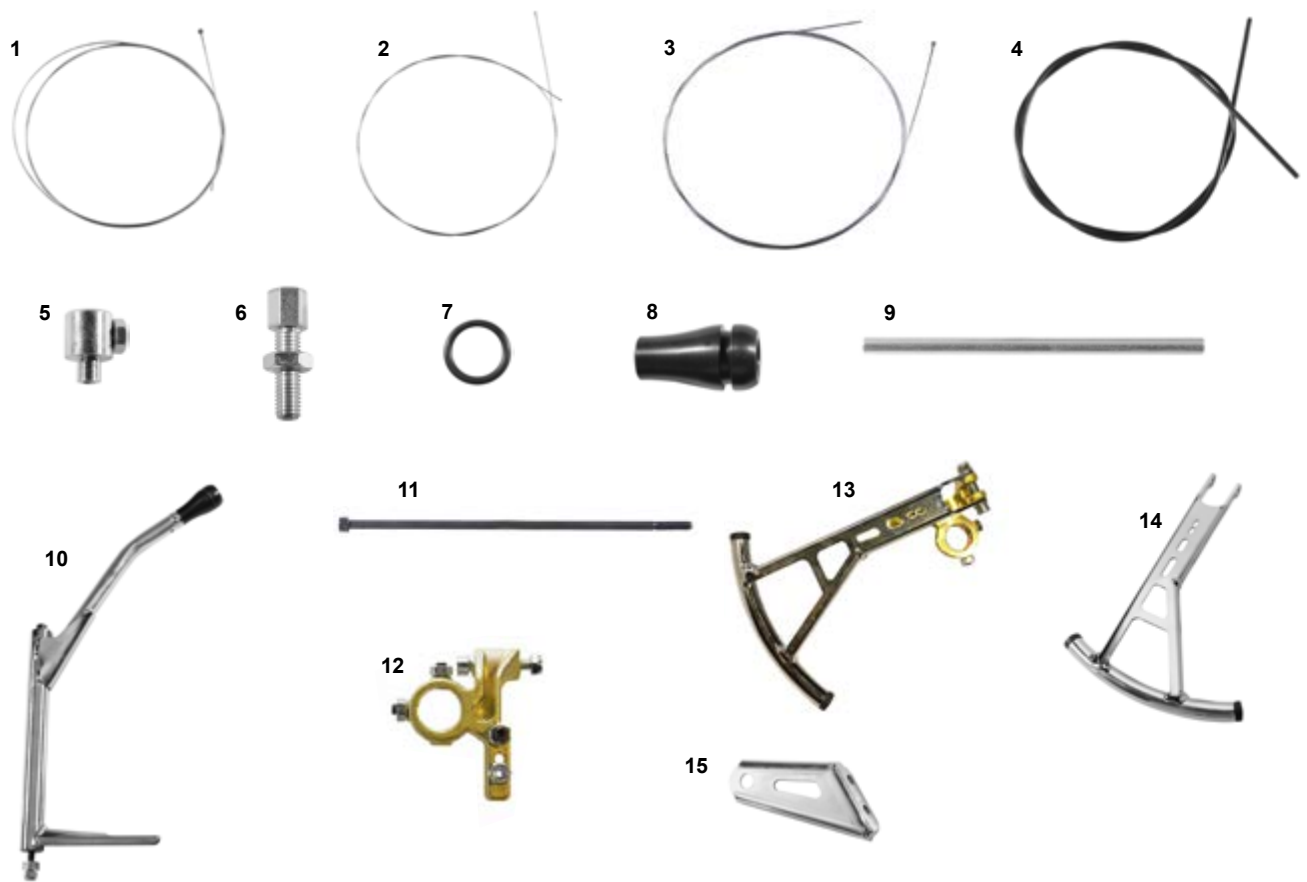

ES	COD.	DESCRIZIONE	ITEMS
1	AFS.00515	Filo gas	Gas cable
2	AFS.01364	Filo frizione	Clutch cable
3	AFS.00590	Filo freno meccanico	Brake cable
4	AMS.01370	Guaina filo D5 gas	Outer cable D5 for gas cable
4	AMS.00591	Guaina filo D7 gas	Outer cable D7 clutch
5	AFS.00514	Morsetto filo	Cable clamp
6	AFS.00257	Registro filo M6	Cable adjuster M6
7	AFN.00341	Or pomolo leva cambio	O-ring for gear lever pommel
8	SAN.01766	Pomolo leva cambio nero	Gear lever handle
9	SZ0.00342	Distanziale leva cambio KZ	Int.spacer for shifter KZ
10	FMN.00339	Leva cambio CRG KZ nera completa	Gear lever CRG KZ black complete
	SC0.00339	Leva cambio CRG KZ nuda	Gear lever CRG KZ
	SAN.00348	Asta leva cambio KZ nera	Gear rod KZ black
11	FBN.00340	Vite leva cambio KZ nera	KZ gear lever screw black
12	FKG.01925	Kit attacco leva frizione oro	Clutch lever supp.
13	CRG.03465	Leva frizione completa oro	Clutch lever comp. supp.
14	FK0.02929	Leva frizione con tappi	Clutch lever
15	FK0.01840	Piastrina leva cambio completa	Gear lever support
	FK0.01925	Kit attacco leva frizione nero	Clutch comp. supp. black
	CRG.02929	Leva frizione completa	Clutch lever complete