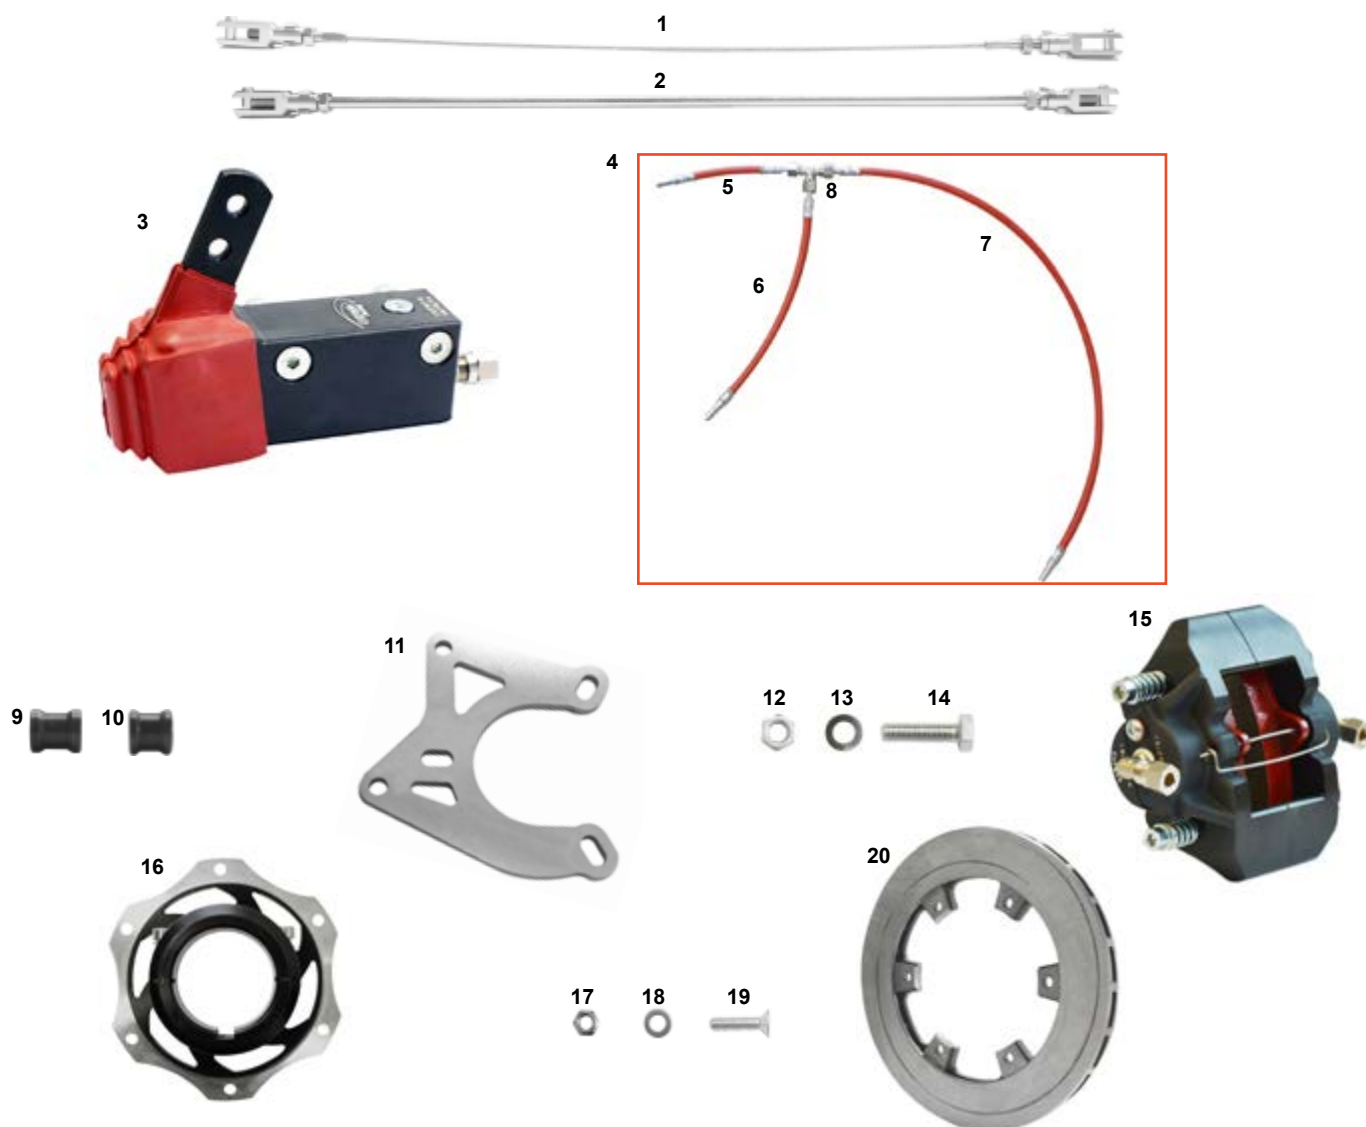

ES	COD.	DESCRIZIONE	ITEMS
	CRG.02011	Impianto V08 DD D50 completo junior	V08 DD D50 brake system complete junior
1	FK0.00227	Cavo freno montato KZ cm.41,5 ibrido	Safety cable assy cm.41,5 KZ hybrid
2	FK0.00223	Asta freno montata KZ cm.42 ibrido	Brake rod assy cm.42 KZ hybrid
3	FM0.00421	Pompa freni V08/V99 completa	Master cylinder V08/V99 complete
4	FM0.00435	Tubo freno tris posteriore V08/V99	Rear brake tube tris V08/V99
5	AFS.00428	Tubo freno mm 135	Brake tube 135mm
6	AFS.00429	Tubo freno mm 250	Brake tube 250mm
7	AFS.00430	Tubo freno mm 540	Brake tube 540mm
8	AFN.00431	Raccordo T tubo freno	Brake tube fitting T
9	FAN.01462	Spessore pinza 8,5x21x18 ibrido	Caliper spacer hybrid 8,5x21x18
10	FAN.01074	Spessore pinza 8,5x16x16 mini	Caliper spacer 8,5x16x16 mini
11	FC0.02008	Piastra supporto pinza V08 3F	Caliper supp. V08 3H
12	AFN.00286	Dado M 8 metalblock	Nut M 8 metalblock
13	AFN.00047	Rondella ondulata 8	Undulated washer 8
14	AFN.00107	Vite M 8x 25 esagonale	M 8 x 25 hexagonal head screw
15	FM0.02004	Pinza freno posteriore V08 completa	Rear brake caliper V08 complete
16	FMN.00832	Mozzo disco post. all.50 V08/V99	All. rear brake disc hub 50 V08/V99
17	AFN.00234	Dado M 6 metalblock	Nut M 6 metalblock
18	AFN.00105	Rondella 6,5-12x1,5	Washer 6,5-12x1,5
19	AFN.00295	Vite M 6x 25 svasata	M 6x 25 countersunk head screw
20	SL1.02011	Disco freno posteriore V08 completo	Brake disc rear V08 complete