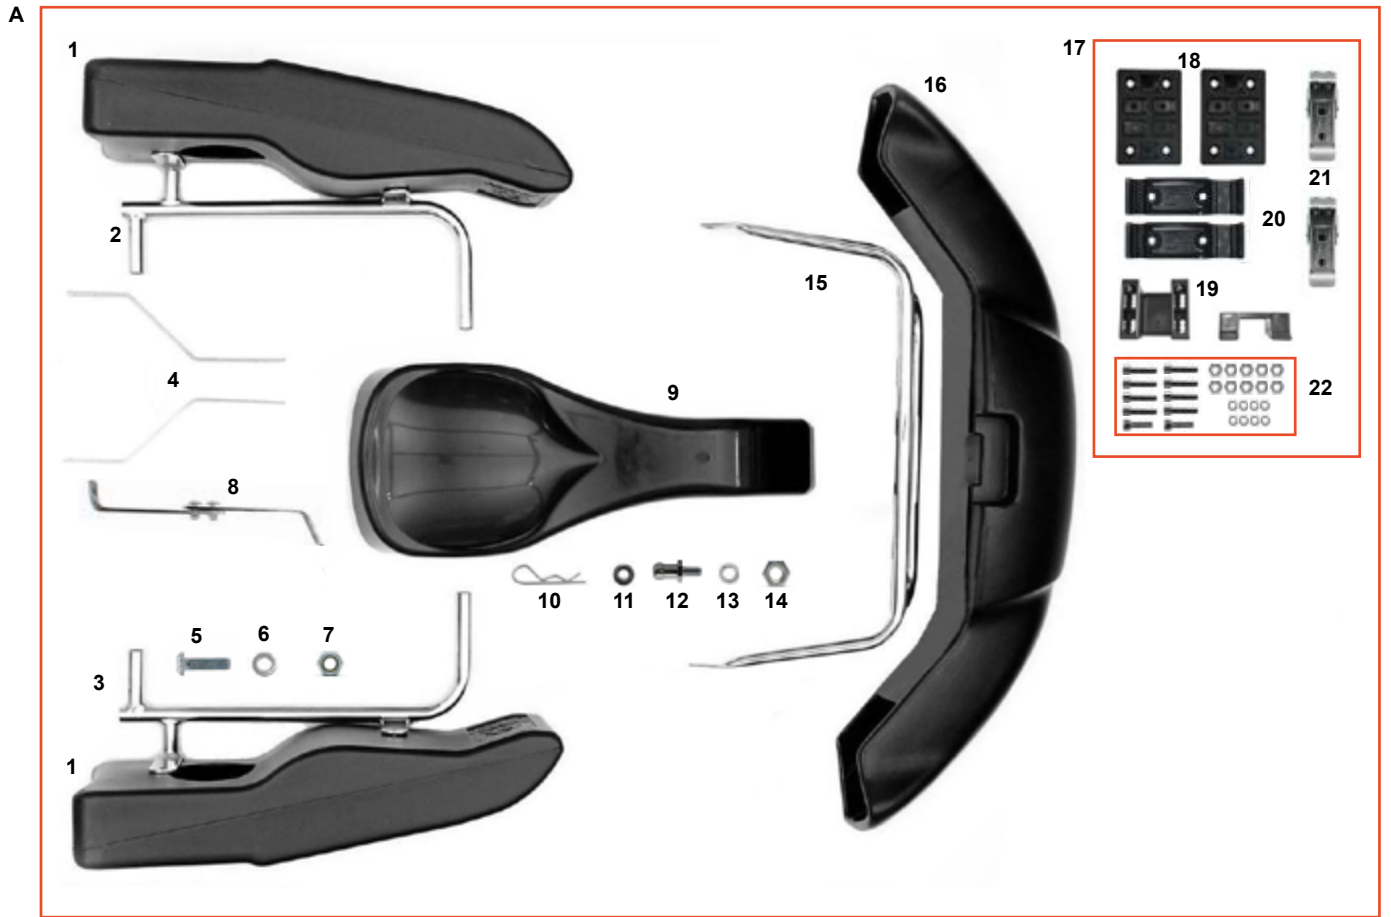

ES	COD.	DESCRIZIONE	ITEMS
A	CRG.01646	Kit carene mini NA con attacchi no CSAI	Bodywork set mini NA with attach. no CSAI
	FK0.01646	Kit carene mini NA solo plastica	Fairings kit NA mini plastic
1	AFS.00757	Carenatura laterale new age mini/Puffo	New age side fairing mini/Puffo
2	SC0.1540S	Paraurti laterale mini NA sinistro	Side bumper mini NA left
3	SC0.1540D	Paraurti laterale mini NA destro	Side bumper mini NA right
4	SC0.00098	Supporto frontalino superiore CRG corto	CRG front fairing support upper
5	AFN.02144	Vite M 6x 20 bombata	M 6x 20 button head screw
6	AFN.00105	Rondella 6,5-12x1,5	Washer 6,5-12x1,5
7	AFN.00264	Dado M 6 autobloccante alto	Nut M 6 high self-locking
8	FK0.04457	Supporto front inf. reg. CRG 2018 compl.	Front fairing support CRG 2018
9	AFS.00759	Frontalino mini NA/Puffo	NA front fairing mini/Puffo
10	SZ0.00102	Spina elastica supporto frontalino	Front fairing elastic pin
11	AFS.04522	Gommino supporto frontalino KG	Front fairing rubber KG
12	SBN.00103	Perno supporto frontalino inferiore	Front fairing support pin
13	AFN.00105	Rondella 6,5-12x1,5	Washer 6,5-12x1,5
14	AFN.00106	Dado M autoblock basso	Nut M6 low self-locking
15	SC0.00557	Paraurto anteriore mini NA/Puffo	NA mini/Puffo front bumper
16	AFS.00758	Spoiler mini NA/Puffo	Newage spoiler mini/Puffo
17	AFS.01551	Kit fissaggio spoiler NA mini no CSAI	NA mini spoiler kit no CSAI
18	AFS.00034	Placca fix spoiler NA interna	Plastic int.plate NA spoiler
19	AFS.03262	Kit attacco spoiler KG2015	Spoiler KG kit assy
20	AFS.00504	Supporto spoiler plastica	Spoiler plastic support
21	AFS.00503	Gancio rapido spoiler (1pz)	Fast clamps for spoiler
22	PMV.01551	Kit viti montaggio spoiler mini	Mounting screws kit for mini spoiler
23	SC0.00282	Paraurti anteriore Puffo CSAI	Front bumper Puffo CSAI
24	AFS.03300	Frontalino mini KG 2015 CSAI	Mini front fairing KG 2015 CSAI
25	AFS.03302	Kit fissaggio spoiler na mini CSAI 2015	2015 mini spoiler connection kit CSAI
26	AFS.03287	Kit fissaggio attacco spoiler CIK-FIA NA3	NA3 Spoiler CIK-FIA kit assy