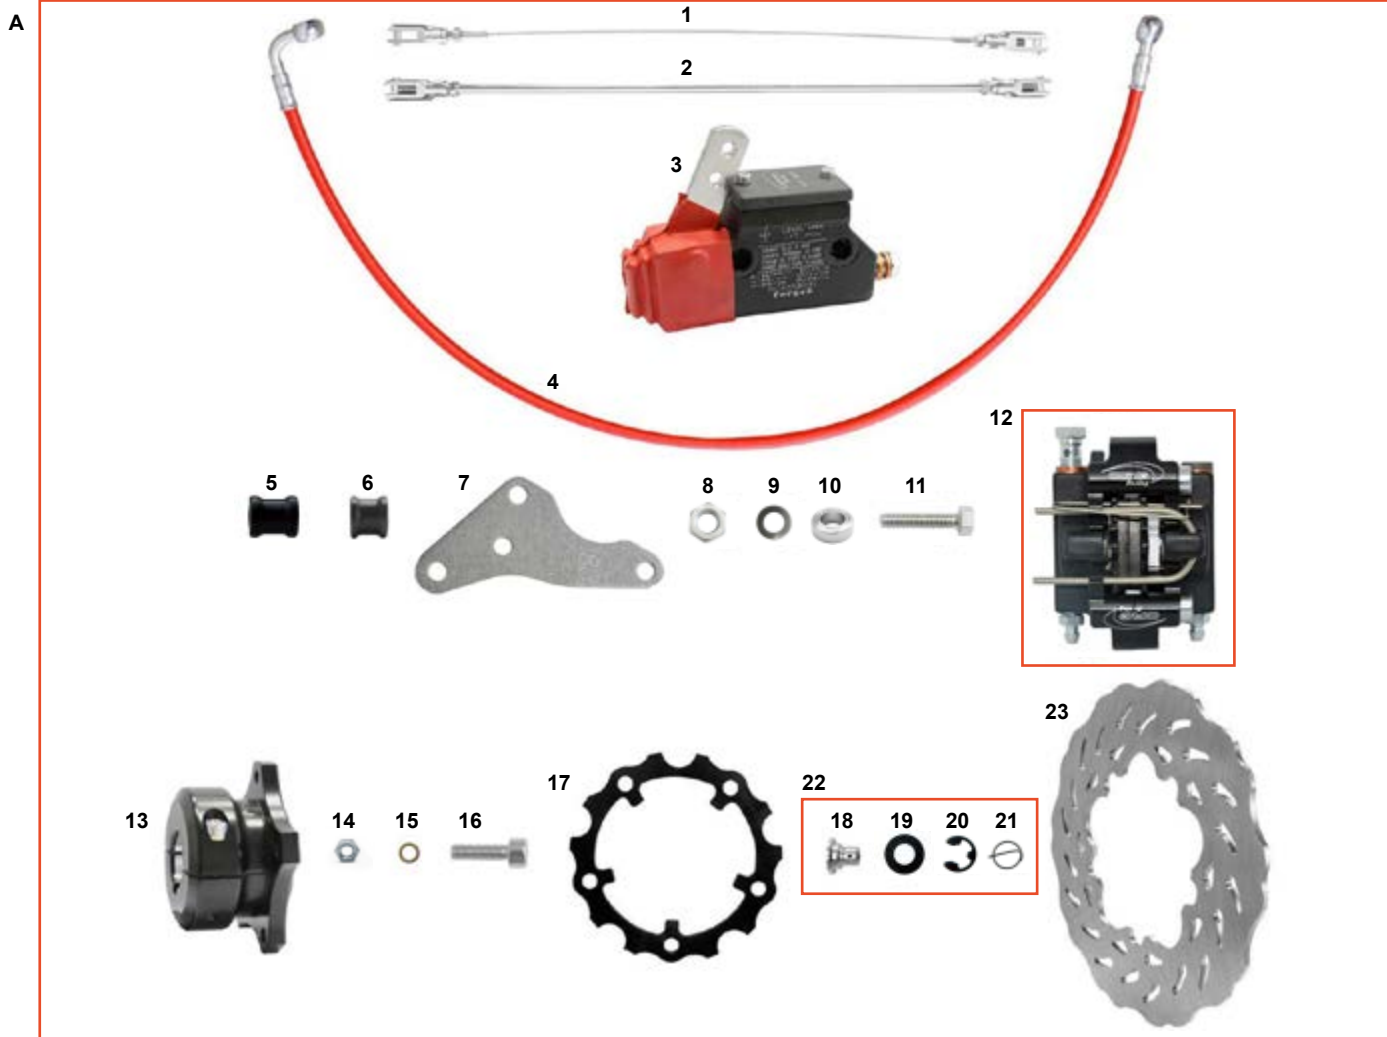

ES	COD.	DESCRIZIONE	ITEMS
A	CRG.02918	Impianto new age mini completo	Mini new age brake system complete
1	FK0.00808	Cavo freno completo cm.33 mini	Safety cable complete cm.33 mini
2	FK0.00704	Asta freno montata cm.33 mini	Brake Rod complete cm.33 mini
3	FM0.00192	Pompa freni UP/V04/V05 completa	Rear master cylinder UP/V04/V05 comp.
4	AFS.05181	Tube freno occhiello mm 635 rosso mini	Eyelet brake tube mm.635 red mini
5	FAN.01462	Spessore pinza 8,5x18x21 ibrido nero	Caliper spacer black 8,5x18x21 hybrid
6	FAN.01074	Spessore pinza 8,5x16x16 mini nero	Caliper spacer black 8,5x16x16 mini
7	FC0.03294	Piastra supporto pinza mini 2015	Brake caliper supp. mini
8	AFN.00286	Dado M 8 metalblock	Nut M 8 metalblock
9	AFN.00047	Rondella 8 ondulata	Undulated washer 8
10	FBN.00252	Spessore 8,5-14x 5 barretta	Spacer 8,5-14x 5 track rod
11	AFN.00307	Vite M 8x30 esagonale	M 8x30 hexagonal head screw
12	FM0.03259	Pinza freno mini D24 completa	Front brake caliper D24 mini complete
13	FMN.00748	Mozzo disco post. al. 30 NA/V04 comp.	Rear brake disco hub NA/V04 30 al.comp.
14	AFN.00234	Dado M 6 metalblock	Nut M 6 metalblock
15	AFN.00136	Rondella 6,5-10x1 ottone	Brass washer 6,5-10x1
16	AFN.00137	Vite M 6x35 cilindrica	M 6x35 socket head screw
17	SBN.01524	Flangia disco NA 4mm nera	Brake disc flange NA 4mm black
18	SBN.00314	Bussola disco freno new age/V04	New age brake disc bush
19	AFN.00230	Rondella disco freno elastica	Brake disc elastic washer
20	AFN.00231	Seeger D 8 disco freno	Seeger D 8 brake disc
21	AFS.00232	Spina elastica D10 disco freno	Brake disc elastic pin D10
22	FK0.00314	Bussola disco freno new age/V04 compl.	NewAge brake disc bush complete
23	SL1.01833	Disco freno mini 2015 D180	Mini 2015 brake disc D180