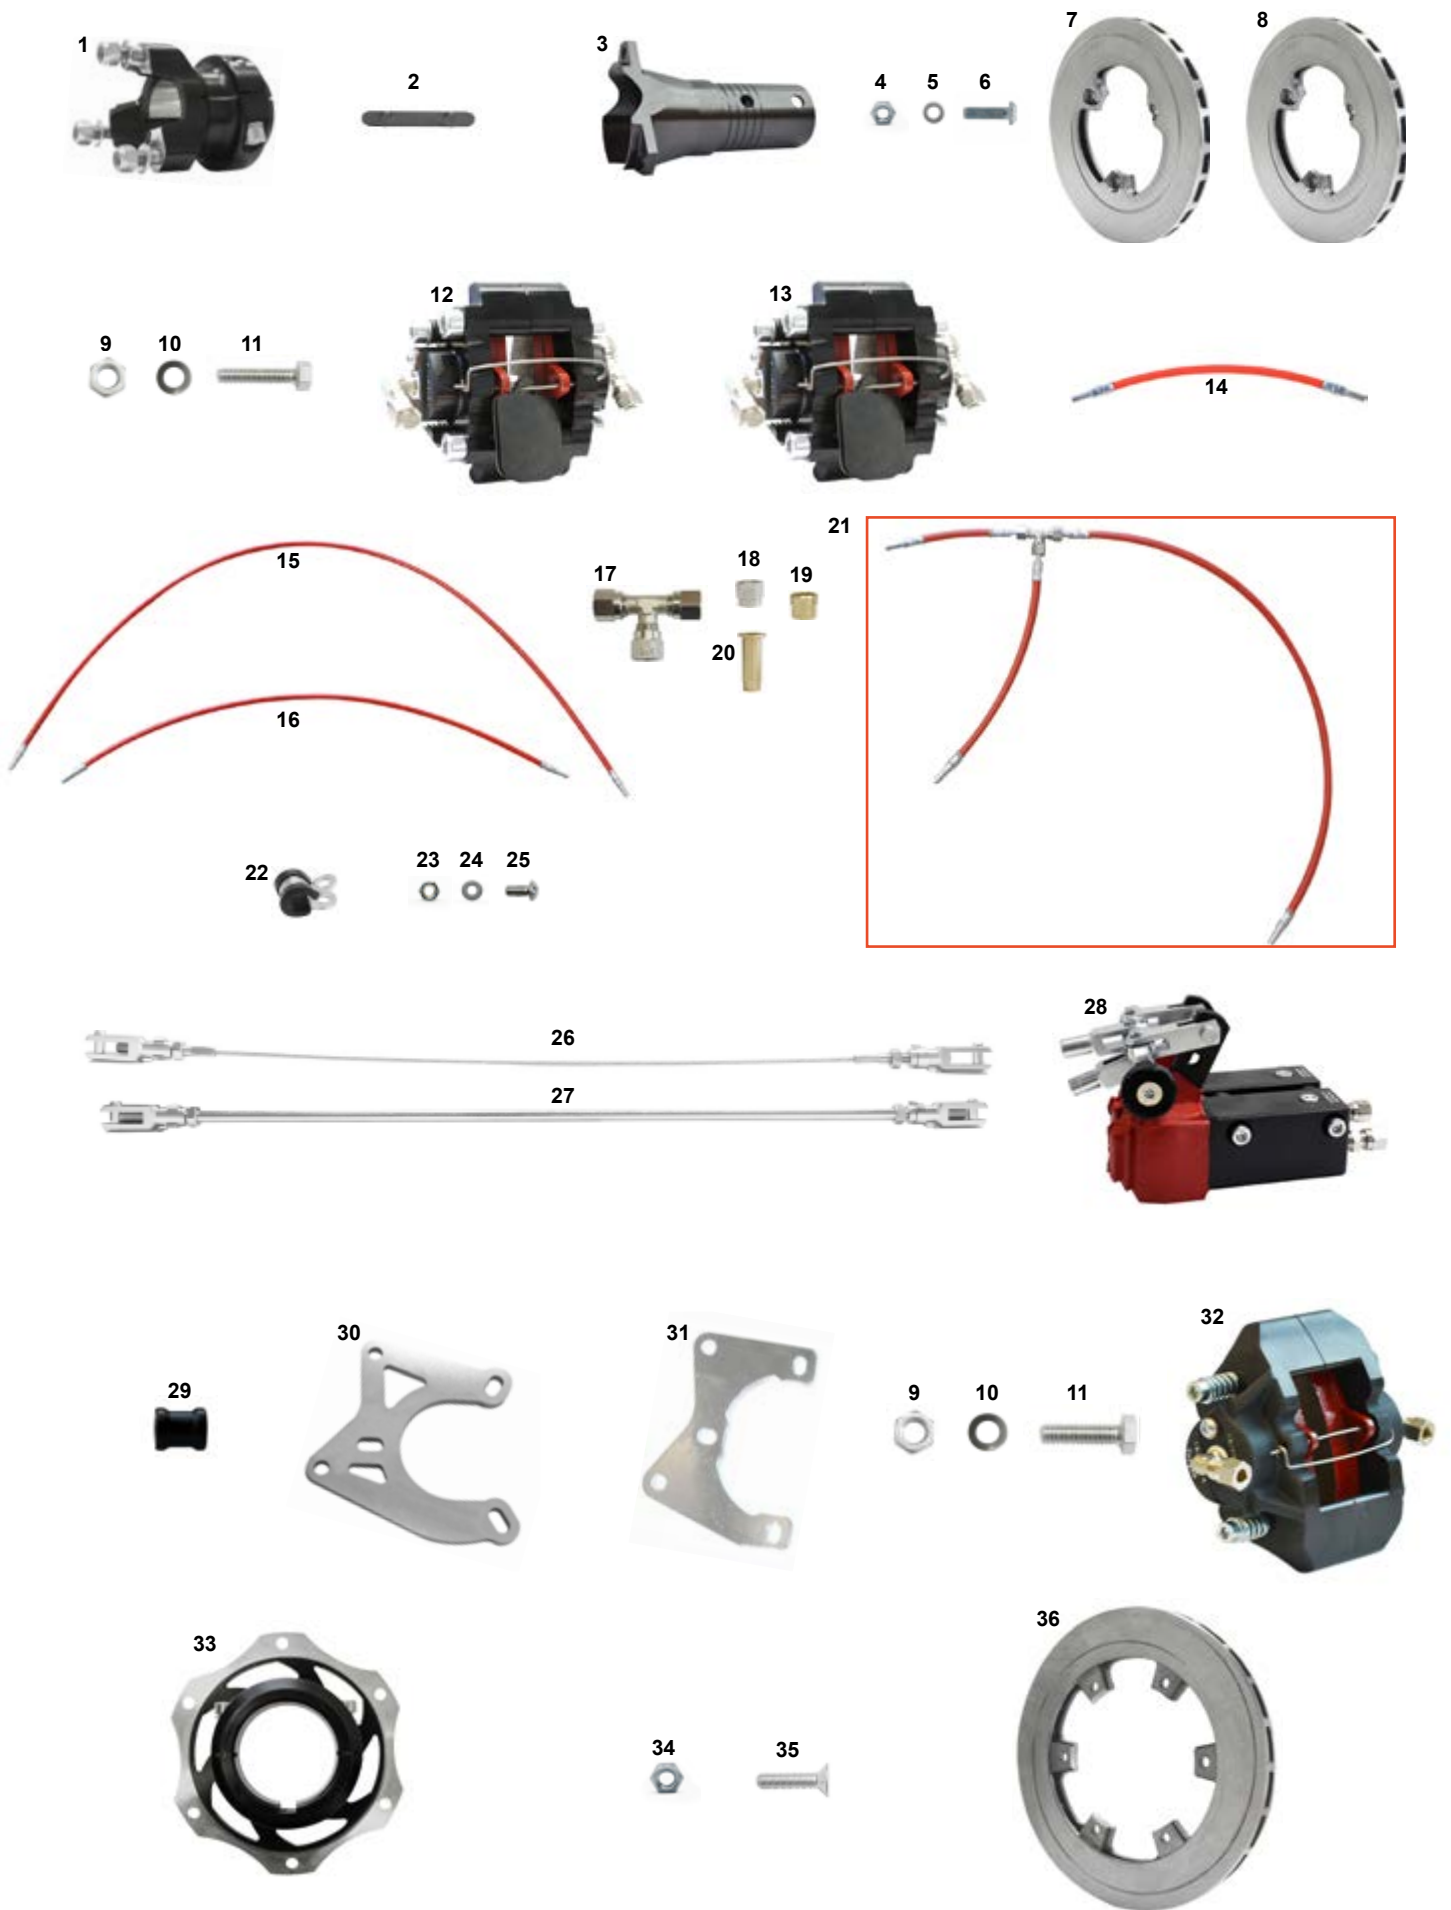

ES	COD.	DESCRIZIONE	ITEMS
	CRG.02003	Impianto V08 KZ/D50 completo	V08 KZ/D50 brake system complete
1	FMN.00321	Mozzo anteriore all. 40x80 KZ2	Alu. front wheel hub KZ2 40x80 complete
2	AFS.00246	Chiavetta assale 2 pioli	Rear axle keyway 2 pins
3	FM0.02018	Mozzo disco ant. fe.KZ2 V08 17-17 comp.	Iron front brake disc hubV08 17-17 comp.
4	AFN.00234	Dado M 6 metalblock	Nut M 6 metalblock
5	AFN.00105	Rondella 6,5-12x1,5	Washer 6,5-12x1,5
6	AFN.02144	Vite M 6x 20 bombata	M 6x 20 covex head screw
7	SL1.2012D	Disco freno anteriore V08 destro	Brake disc front V08 right
8	SL1.2012S	Disco freno anteriore V08 destro	Brake disc front V08 left
9	AFN.00286	Dado M 8 metalblock	Nut M 8 metalblock
10	AFN.00047	Rondella 8 ondulata	Undulated washer 8
11	AFN.00107	Vite M 8x 25 esagonale	M 8 x 25 hexagonal head screw
12	FM0.2005D	Pinza anteriore V08 destra completa	Front brake caliper V08 right complete
13	FM0.2005S	Pinza anteriore V08 sinistra completa	Front brake caliper V08 left complete
14	AFS.00429	mm 250 ant .V08 codolo	Brake tube 250mm tongs hold
15	AFS.00487	Tubo freno mm 1080 ant .V08 codolo	Brake tube 1080mm tongs hold
16	AFS.00488	Tubo freno mm 670 ant .V08 codolo	Brake tube 670mm tongs hold
17	AFN.00431	Raccordo T tubo freno	Brake tube fitting T
18	AFN.01363	Dado raccordo	Fitting nut
19	AFN.01042	Ogiva esterna tubo freno	Brake tube external ogive
20	AFN.01041	Ogiva interna tubo freno	Brake tube internal ogive
21	FM0.00435	Tubo freno tris post.V08/V99	Rear brake tube tris V08/V99
22	AFN.00337	Fascetta ferma tubo freno	Brake tube clip
23	AFN.00360	Dado M 5 autoblock basso	Nut M 5 low self-locking
24	AFN.00361	Rondella 5,5-15x1,5	Washer 5,5-15x1,5
25	AFN.00359	Vite M 5x 12 bombata	M 5x 12 convex head screw
26	FK0.00227	Cavo freno montato KZ cm.41,5 ibrido	Safety cable assy cm.41,5 KZ hybrid
27	FK0.00223	Asta freno montata KZ cm.42 ibrido	Brake rod assy cm.42 KZ hybrid
28	FM0.00485	Doppia pompa V08-V99 c/ripartitore	2 Mastercyl.V08-V99 w/equa.KZ
29	FAN.01462	Spessore pinza 8,5x21x18 ibrido	Caliper spacer hybrid 8,5x21x18
30	FC0.02008	Piastra supporto pinza V08 3F	Caliper supp. V08 3H
31	FC0.02013	Piastra supporto pinza V08 ibrido	Caliper supp. V08 HyB
32	FM0.02004	Pinza freno posteriore V08 completa	Rear brake caliper V08 complete
33	FMN.00832	Mozzo disco post. all.50 V08/V99	All. rear brake disc hub 50 V08/V99
34	AFN.00234	Dado M 6 metalblock	Nut M 6 metalblock
35	AFN.00295	Vite M 6x 25 svasata	M 6x 25 countersunk head screw
36	SL1.02011	Disco freno posteriore V08 completo	Brake disc rear V08 complete