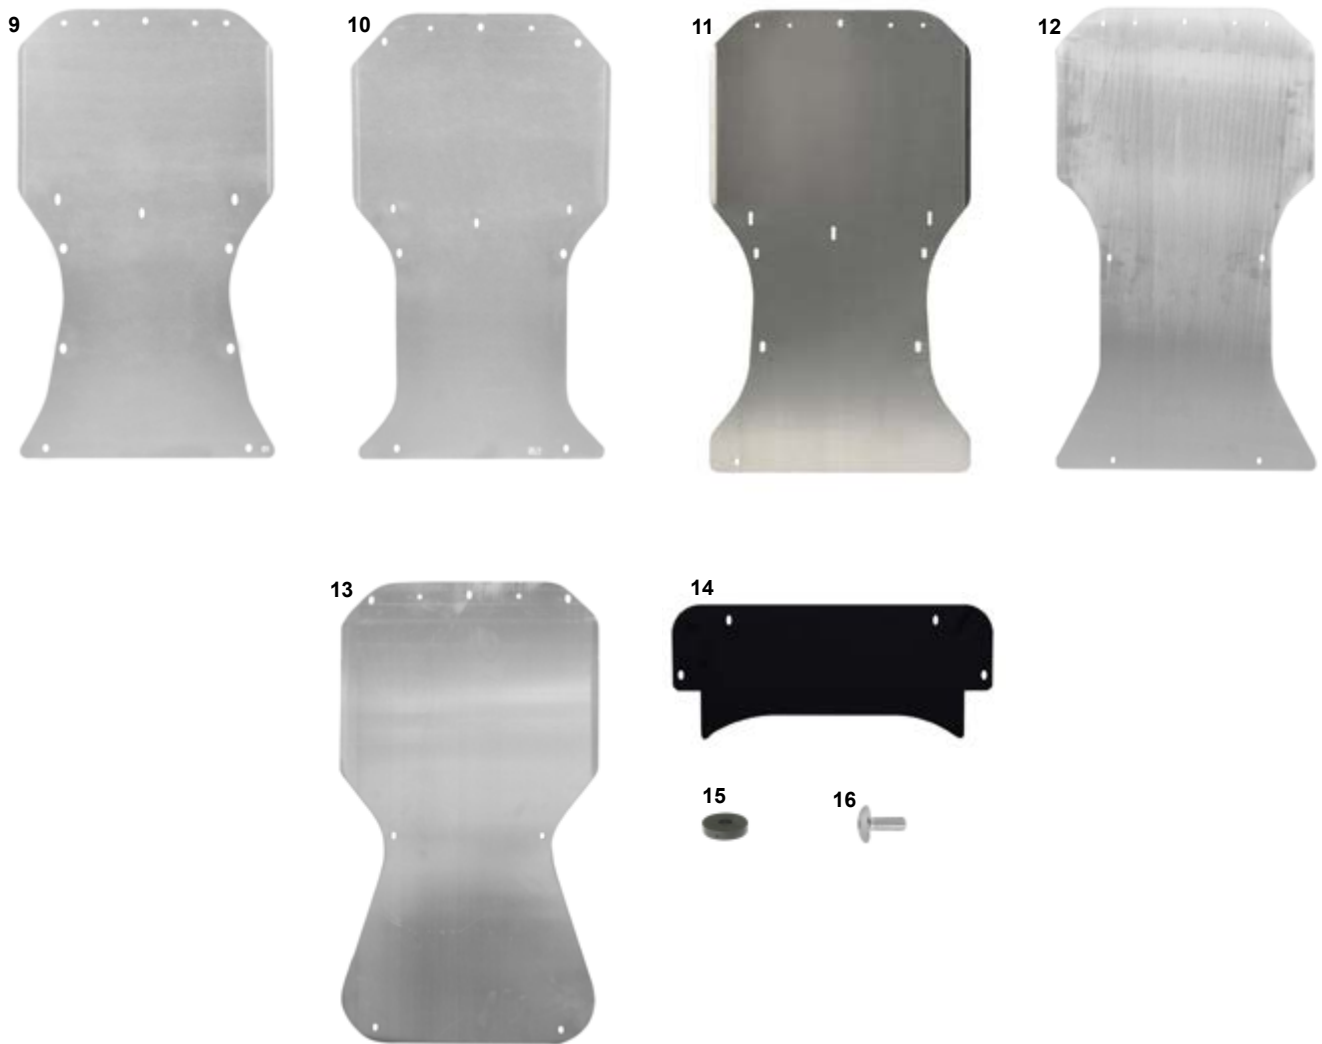

ES	COD.	DESCRIZIONE	ITEMS
9	AML.01507	Pianale Road rebel/ DD2	Floor tray Road rebel/ DD2
10	AML.00574	Pianale KT2	Floor tray KT2
11	AML.01254	Pianale KT4 CRG	Floor tray KT4 CRG
12	AML.02523	Pianale Tork FS4	Tork FS4 bare floor tray
13	AML.04209	Pianale Heron	Floor tray Heron
14	FAN.02256	Pianale estensione	Extention floor tray
15	AFS.00258	Gommino pianale	Floor tray rubber
16	AFS.00261	Vite testa tonda larga M 6x 16 pianale	Floor tray screw M 6x16