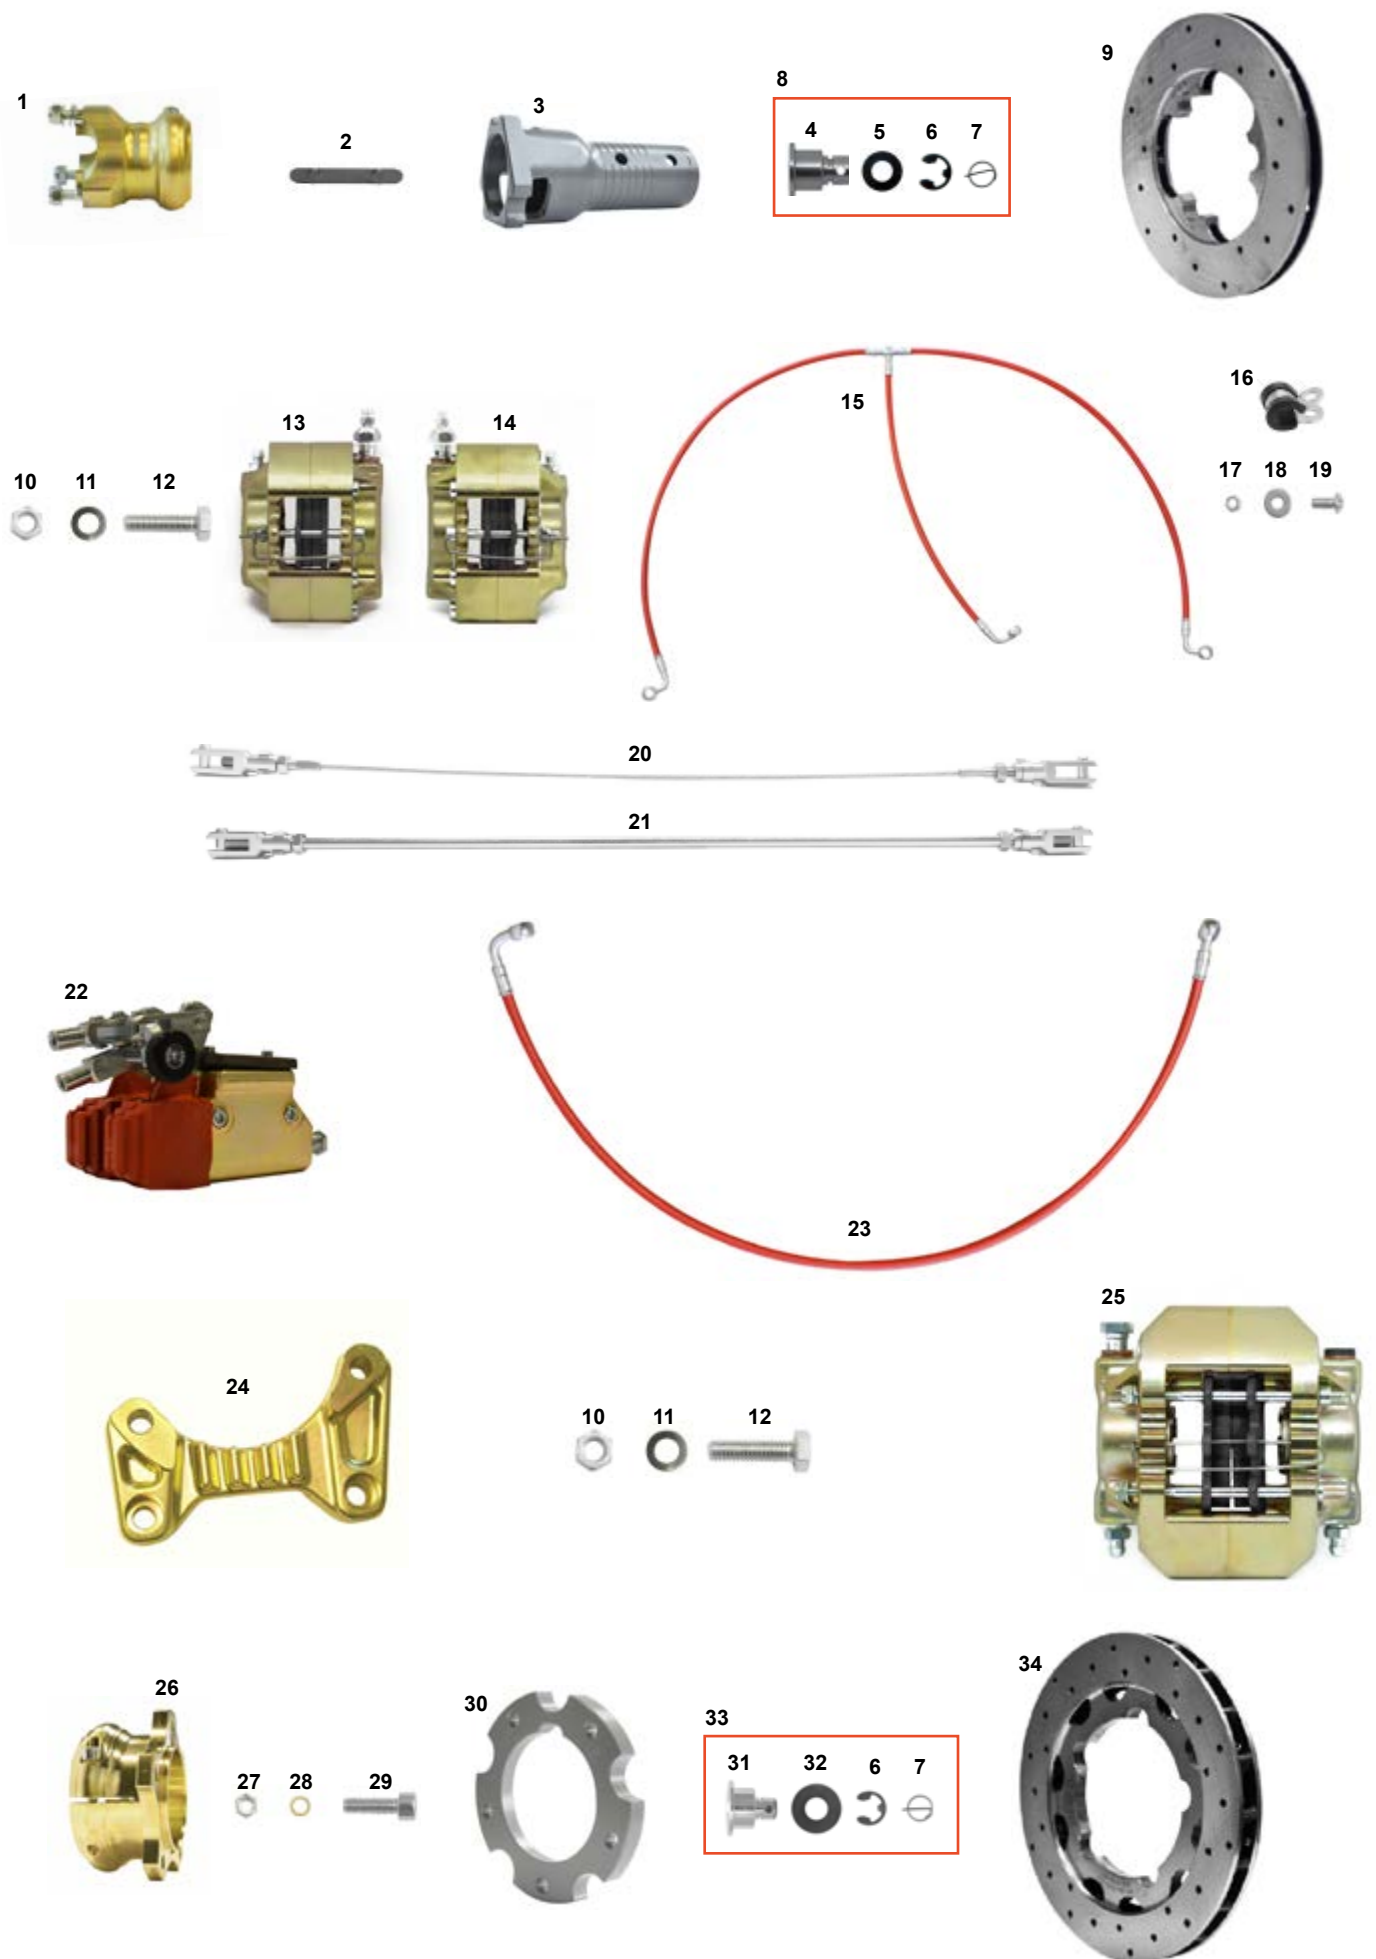

KZ IMPIANTO FRENANTE V11 ORO - V11 BRAKE SYSTEM GOLD

ES COD.	DESCRIZIONE	ITEMS
	MONT.T01V.Oro Impianto frenante KZ V11 192 oro	Brake system KZ V11 192 gold
1	AFS.03412 Mozzo anteriore al. 40x80 oro	Alu front wheel hub KZ2 40x80 gold
2	AFS.00246 Chiavetta assale 2 pioli	Rear axle keyway 2 pins
3	FMN.01893 Mozzo disco ant. al KZ2 V05 25 completo	Alu front brake disc hub V05 KZ complete
4	SBN.00372 Bussola disco freno anteriore V05	Front brake disc V05 bush
5	AFN.00230 Rondella disco freno elastica altre	Rear brake disc elastic washer
6	AFN.00231 Seeger D8 disco freno	Seeger D8 brake disc
7	AFS.00232 Spina elastica D10 disco freno	Elastic pin D10 brake disc
8	FK0.00372 Bussola disco freno ant. V05 comp.	Front brake disc V05 bush compl.
9	FL1.04225 Disco freno anteriore V11 154 std	Brake disc front V11 154 std
10	AFN.00286 Dado M 8 metalblock	Nut M 8 metalblock
11	AFN.00047 Rondella 8 ondulata	Undulated washer 8
12	AFN.00827 Vite M 8x 25 cilindrica	M 8x 25 socket head screw
13	FMG.4961S Pinza ant. V09/11 nera G sx oro compl.	Front brake cal. V09/11 bl. G L. gold compl.
14	FMG.4961D Pinza ant. V09/11 nera G dx oro compl.	Front brake cal. V09/11 bl. G L. gold compl.
15	AFS.00336 Tubo freno tris anteriore V05/V07 occh.	Front brake hose tris V05/V07 eye.
16	AFN.00337 Fascetta ferma tubo freno	Brake tube clip
17	AFN.00360 Dado M 5 autoblock basso	Nut M 5 low self-locking
18	AFN.00361 Rondella 5,5-15x1,5	Washer 5,5-15x1,5
19	AFN.00359 Vite M 5x12 bombata	M 5x12 convex head screw
20	FK0.00227 Cavo freno montato KZ cm.41,5 ibrido	Safety cable assy cm.41,5 KZ
21	FK0.00223 Asta freno montata KZ cm.42 ibrido	Brake rod assy cm.42 KZ
22	FMG.00329 Doppia pompa V04 + ripartitore KZ oro	Double master cylinder V04 with equal. gold
23	AFS.00240 Tubo freno mm 720 V05 post occhiello	Brake tube V05 rear eye. mm 720
24	FAG.03410 Piastra supporto pinza p. V11 Ø192 oro	Caliper supp. V11 gold Ø192 oro
25	FMG.04962 Pinza freno post.V09-10-11 nera G oro	Rear brake caliper V09-10-11black G gold
26	AFS.03414 Mozzo disco posteriore al. 50 R-line MG	Rear brake disc hub 50 R-line MG
27	AFN.00234 Dado M 6 metalblock	Nut M 6 metalblock
28	AFN.00136 Rondella 6,5-10x1 ottone	Brass washer 6,5-10x1
29	AFN.00183 Vite M 6x 20 cilindrica	M 6x 20 socket head screw
30	SAN.01592 Flangia disco posteriore V09	Rear brake disc flange V09
31	SBN.01660 Bussola disco freno post. V09	Rear brake disc V09 bushing
32	AFN.01677 Rondella disco freno elas. V09 posteriore	V09 rear brake disc elastic washer
33	FK0.01660 Bussola disco freno post. V09 comp.	Rear brake disc V09 bush comp.
34	FL1.04224 Disco freno posteriore V11 192 STD	Rear brake disc V11 192 STD
	AFS.01727 Disco freno posteriore V09 195	Rear brake disc V09 195