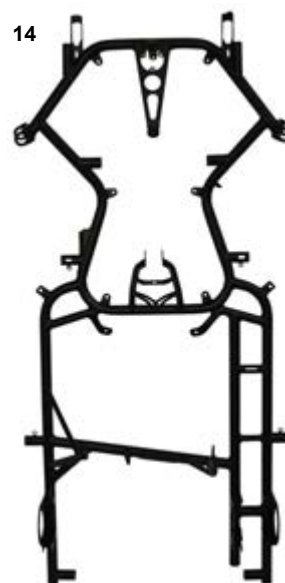

18

ES	COD.	DESCRIZIONE	ITEMS
12	FVO.03902	Scocca FS4 28-4-Cycle nero opaco	FS4 28 4-Cycle frame black matt
13	FVO.03249	Scocca KT3 DD nero opaco	KT3 DD black matt
14	FVO.04321	Scocca Heron 30/30 DD 2018 nero opaco	Heron DD 2018 black matt 30/30
15	FVO.04378	Scocca Heron 30/30 KZ 2018 nero opaco	Heron KZ 2018 black matt 30/30
16	FVN.04232	Scocca KT4 DD 30/32 nero opaco	KT4 DD black matt 30/32
17	FVO.04465	Scocca KT4 KZ 30/32 nero opaco	KT4 KZ black matt 30/32
18	AML.02928	Piastrina rinforzo scatolato assale	Axle holder reinforce plate