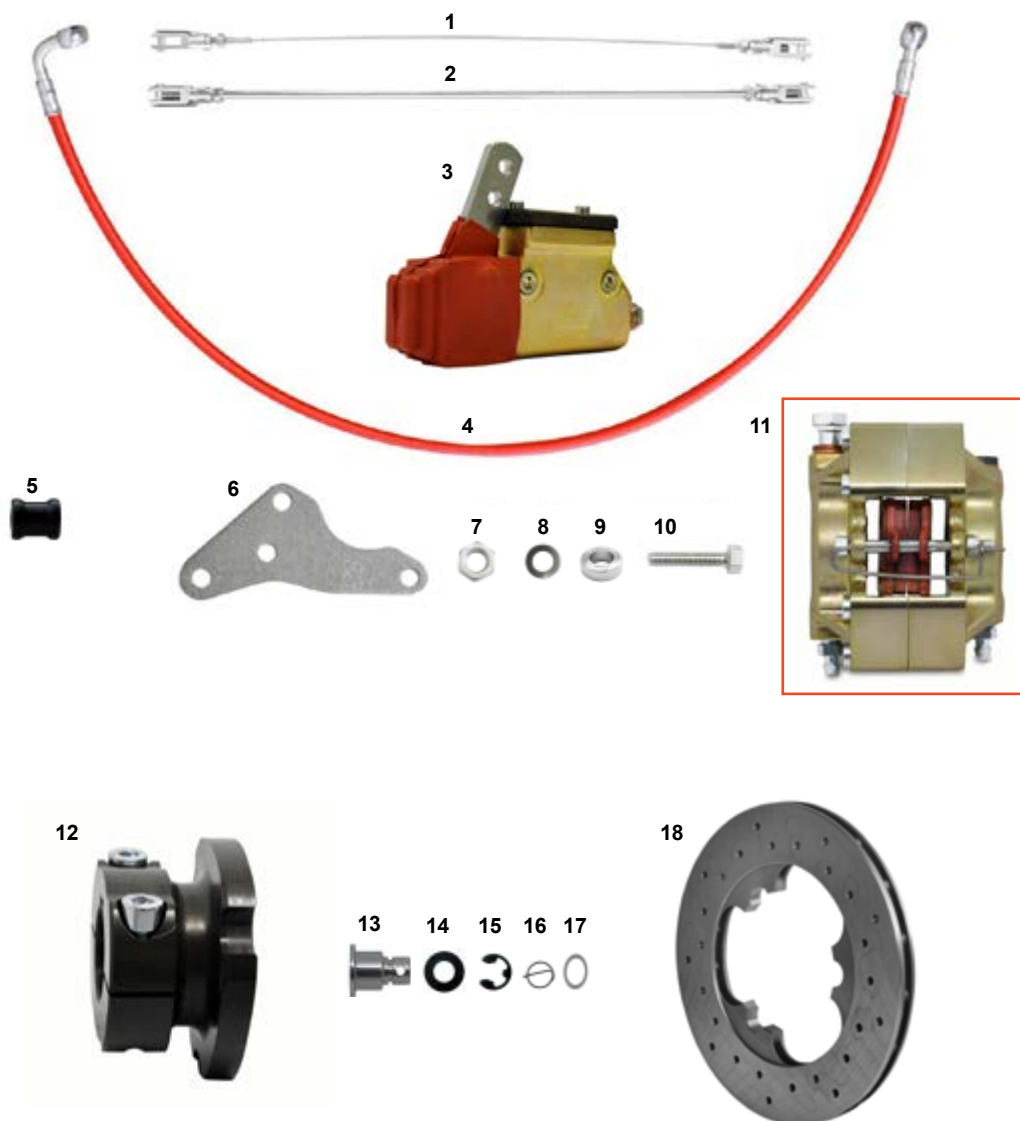

ES	COD.	DESCRIZIONE	ITEMS
A	CRG.02919	Impianto new age mini completo oro	Mini new age brake system complete gold
1	FK0.00808	Cavo freno completo cm.33 mini	Safety cable complete cm.33 mini
2	FK0.00704	Asta freno montata cm.33 mini	Brake rod complete cm.33 mini
3	FMG.00192	Pompa freni V09/10 completa oro	Rear master cylinder V09/10 comp. gold
4	AFS.05181	Tubo freno occhiello mm 635 rosso mini	Eyelet brake tube mm.635 red mini
5	FAN.01462	Spessore pinza 8,5x18x21 ibrido nero	Caliper spacer black 8,5x18x21 hybrid
6	FC0.03294	Piastra supporto pinza mini 2015	Brake caliper supp. mini
7	AFN.00286	Dado M 8 metalblock	Nut M 8 metalblock
8	AFN.00047	Rondella 8 ondulata	Undulated washer 8
9	FBN.00252	Spessore 8,5-14x 5 barretta	Spacer 8,5-14x 5 track rod
10	AFN.00307	Vite M 8x 30 esagonale	M 8x 30 hexagonal head screw
11	FMG.00366	Pinza freno mini cadet oro	Brake caliper mini cadet gold
12	FM0.04490	Mozzo disco posteriore al 30 UP compl.	Rear brake disc hub UP 30 comp. aluminium
13	SBN.00314	Bussola disco freno mini	Mini brake disc bush
14	AFN.00230	Rondella disco freno elastica	Brake disc elastic washer
15	AFN.00231	Seeger D 8 disco freno	Seeger D 8 brake disc
16	AFS.00232	Spina elastica D10 disco freno	Brake disc elastic pin D10
17	AFN.04517	Rasamento 14-20x0,2 acciaio	Iron washer 14-20x0,2
18	SL1.00373	Disco freno posteriore UP V11 Ø180	Rear brake disc UP V11 Ø180