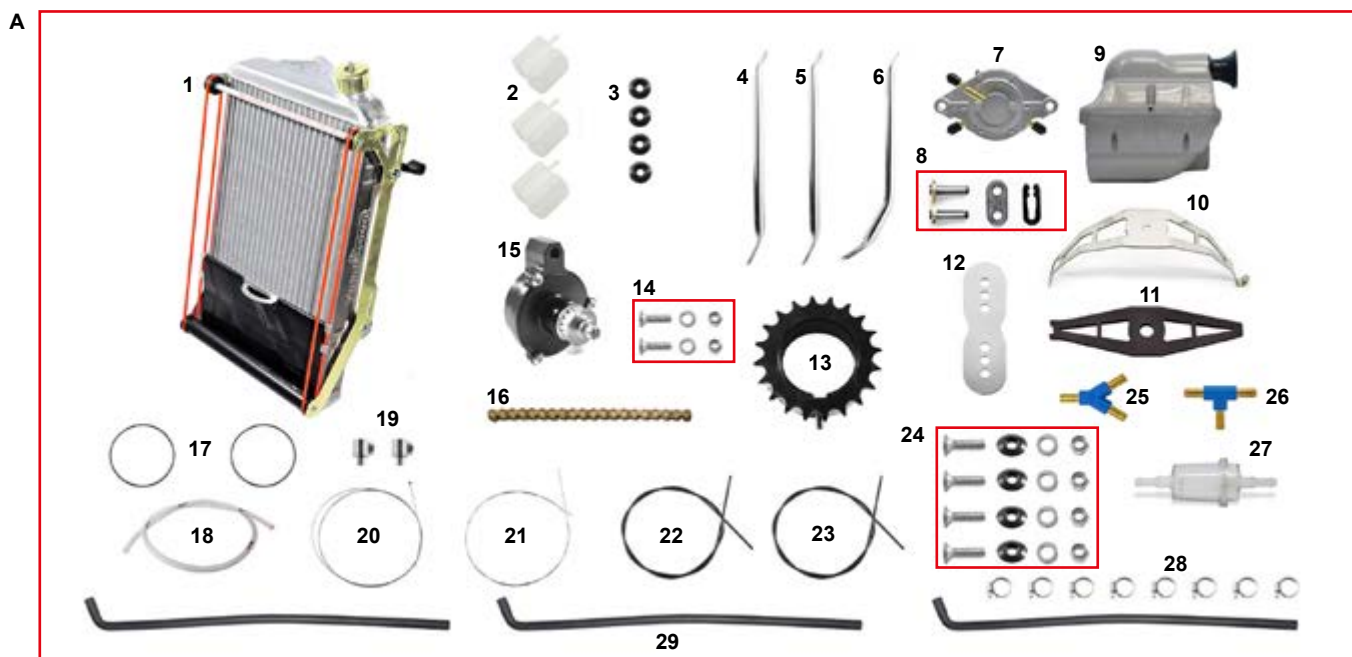

ES	COD.	DESCRIZIONE	ITEMS	
A	CRG.50006	Prontogara KZ	KZ ready to race	
ES	COD.	DESCRIZIONE	ITEMS	Q.TÀ
1	FMG.02463	Radiatore racing tendina compl. oro	Racing radiator assy with curtain gold	1
2	AFS.00753	Tanica recupero	Recovery tank	3
3	FAN.00260	Rondella 8 sedile all. nera	Alu seat washer black 8	4
4	FC0.01391	Rinforzo sedile 28 diritto	Straight seat support 28	2
	FC0.01390	Rinforzo sedile 26 diritto	Straight seat support 26	1
5	FC0.01392	Rinforzo sedile 30 diritto	Straight seat support 30	1
6	FC0.01028	Rinforzo sedile 28 sotto marmitta curvo KZ	Seat reinforcement 28 under KZ muffler	1
7	AFS.05044	Pompa benzina doppia Mikuni DF52-176	Double fuel pump Mikuni DF52-176	1
8	AMS.00779	Maglia congiunzione catena KZ	Junktion link for chain KZ	1
9	AFS.03875	Filtro aria nitro 30 KZ 8/SA/24 argento	Air filter nitro 30 KZ 8/SA/24 silver	1
10	AML.01933	Supporto filtro aria	Air filter support	1
11	AFS.01935	Spugna adesiva supporto filtro	Sticker sponge for filter	1
12	SC0.01934	Piastrina supporto filtro KZ	KZ filter support	1
13	AFS.00797Z24	Corona KZ 50 ergal Z24	Sprocket KZ D50 ergal Z24	1
14	PMV.FILTRO	Kit viti montaggio filtro aria	Screw mounting kit air filter	1
15	FM0.00762	Pompa acqua nera completa	Water pump complete black	1
16	AMS.00671	Catena al metro KZ standard	Chain KZ per meter	1
17	AFN.00248	Cinghiolo pompa acqua 2000	Water pump driving belt 2000	2
18	AMS.00139	Tubo benzina al metro	Fuel tube by the meter	3
19	AFS.00514	Morsetto filo	Cable clamp	2
20	AFS.00515	Filo gas	Gas cable	1
21	AFS.01364	Filo frizione	Clutch cable	1
22	AMS.00516	Guaina filo D6 frizione	Outer cable D6 for clutch	2
23	AMS.01370	Guaina filo D5 gas standard	Outer cable D5 for gas cable	1,5
24	FK0.01392	Kit viti rinforzo sedile	Reinforce seat screw assy kit	4
25	AFS.01981	Raccordo Y festo 6mm	Y fitting festo 6mm	1
26	AFS.01982	Raccordo T festo	T fitting festo	1
27	AFS.01016	Filtro benzina	Fuel filter	1
28	AFN.00776	Fascetta acciaio 16-25 radiator	Radiator steel band 16-25	8
29	AFS.00761	Tubo acqua curvo	Curved water pipe	3