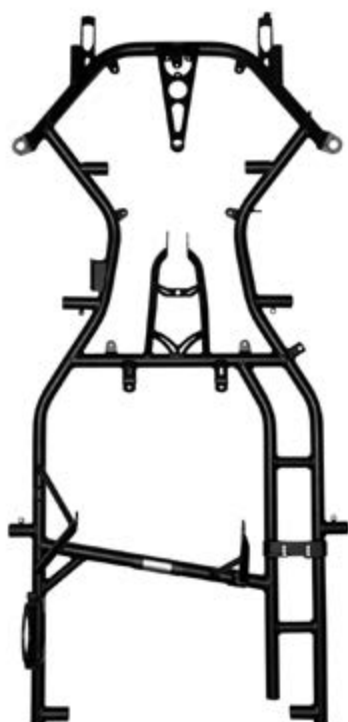

The series of Dark Rider chassis has the new innovated system for the mounting of the engine which permits a variable wheel base. There are 3 Dark Riders frame, one with Ø32 Chrome moli tubes, one with Ø30 Chrome moli tubes and the third with Ø30 Chrom moli tubes on the long chassis rails and cross bars Ø32 Chrome moli tubes. All the Dark Rider with the new bearing hanger reinforced on the brake side. On all 3 of the Dark Rider karts it is possible to adjust the stub axle settings; on the front side it is easy to set up the caster camber by the exclusive Sniper caster system. All the racing range is supplied with the Ven 11 or Ven 13 brake system depending on the braking system chosen. All the racing range is supplied with the Ven11 or Ven 13 brake system with 192mm brake disc. The chassis is supplied with the plastic bodywork 507/508, and the sticker kit.