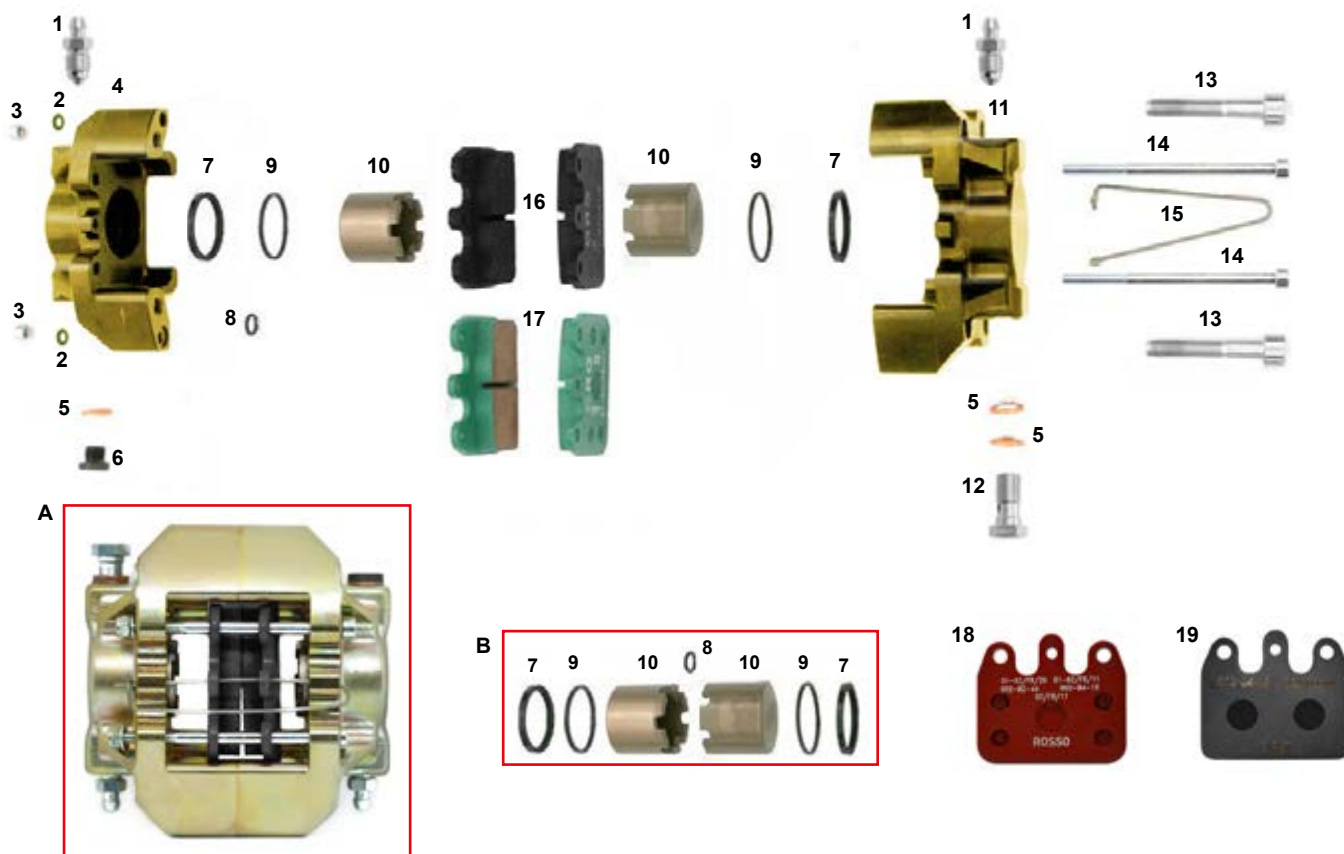

KZ PINZA POSTERIORE V09 ORO - REAR BRAKE CALIPER V09 GOLD

OKJ PINZA POSTERIORE V09 ORO - REAR BRAKE CALIPER V09 GOLD

DD PINZA POSTERIORE V10 ORO - REAR BRAKE CALIPER V10 GOLD

KZ PINZA POSTERIORE V11 ORO - REAR BRAKE CALIPER V11 GOLD

OK PINZA POSTERIORE V11 ORO - REAR BRAKE CALIPER V11 GOLD

ES	COD.	DESCRIZIONE	ITEMS
A	FMG.04962	Pinza freno post. V09/V10/V11 nera G oro	Rear brake caliper V09/V10/V11black G gold
B	CRG.03022	Kit revisione pinza posteriore V09	Revision kit rear brake caliper V09
1	SZ0.00184	Spurgo M10	Bleeder M10
2	AFN.02264	Rondella 5,3-10x1	Washer 5,3-10x1
3	AFN.00360	Dado M5 autoblock basso	Nut M5 low self-locking
4	SAG.1800D	Semi pinza posteriore V09/V10 30 dx oro	Half rear brake caliper V09/V10 30 gold
5	AFN.00186	Rondella 10,5-14x2 rame	Copper washer 10,5-14x2
6	SBN.00369	Tappo M10 V09/V10	Caliper cap M10 V09/V10
7	AFS.03022	Gommino pinza posteriore V09	Rear brake caliper seal V09
8	AFN.00182	Or pinza V09/V10	O-ring caliper V09/V10
9	AFS.03023	Gommino parapolvere	Dust guard seal
10	SD1.01801	Pistoncino pinza V09/V10 posteriore	Rear brake caliper piston V09/V10
11	SAG.1800S	Semi pinza posteriore V09/V10 30 sx oro	Half rear brake caliper V09/V10 30 left gold
12	SZ0.00185	Raccordo M10 V09/V10	Fitting M10 V09/V10
13	AFN.00159	Vite M 8x45 cilindrica	M 8x45 socket head screw
14	AFN.01679	Vite M 5x80 cilindrica	M 5x80 socket head screw
15	AFS.01682	Spina sicurezza pinza posteriore	Rear safety pin
16	AFS.04916	Pastiglia freno post. V05-V09-V11 nera	Rear brake pad V05-V09-V11 black
17	AFS.01624	Pastiglia freno post. V05 D verde	Rear brake pad V05 D green
18	AFS.01745	Pastiglia freno post. V09-11 rossa	Rear brake pad V09-11 red
19	AFS.05736	Pastiglia freno post. Super Soft nera	Rear brake pad Super Soft black