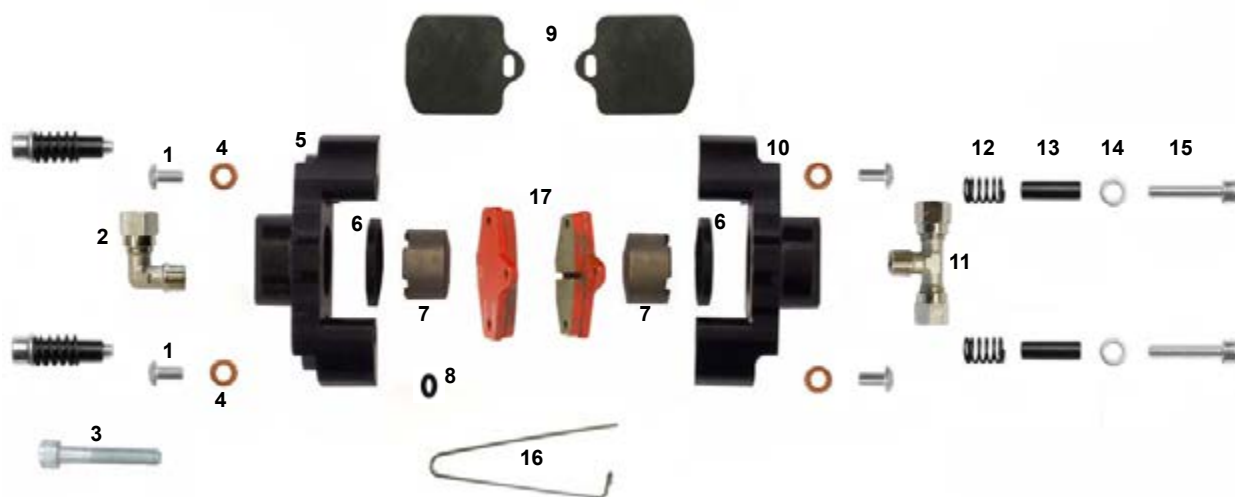

ES	COD.	DESCRIZIONE	ITEMS
A	FM0.2005D	Pinza anteriore V08 destra completa	Front brake caliper V08 rh complete
A	FM0.2005S	Pinza anteriore V08 sinistra completa	Front brake caliper V08 lh complete
B	CRG.00311	Kit revisione pinza anteriore dx-sx V05	Revision kit front caliper rh-lh V05
1	AFN.02058	Vite M 5x10 bombata	M 5x10 convex head screw
2	AFN.00409	Raccordo L pinza freno	Brake caliper fitting L
3	AFN.00159	Vite M 8x45 cilindrica	M 8x45 socket head screw
4	AFN.00402	Rondella 5-10x1,5 rame	Copper washer 5-10x1,5
5	SAN.2005S	Semi pinza ant. V08 dx/sx con orecchie	Half f.caliper V08 rh-lh with fittings
6	AFS.00179	Gommino pinza anteriore UP/V04/V05	Piston seal UP/V04/V05 front
7	SD1.00370	Pistoncino pinza V05/V08 anteriore	V05/V08 front brake caliper piston
8	AFN.03814	Or pinza V09/V10	O-ring caliper V09/V10
9	SBN.01973	Spessore pastiglia anteriore V08	Brake pad spacer V08 front
10	SAN.2005D	Semi pinza ant. V08 dx/sx no orecchie	Half f.caliper V08 rh-lh no fittings
11	AFN.01367	Raccordo T pinza freno	Brake caliper fitting T
12	SBN.02003	Molla pastiglia anteriore V08 nera	Brake pad spring V08 black front
13	SBN.02015	Distanziale pastiglia freno anteriore V08	Brake pad spacer V08 front
14	AFN.00105	Rondella 6,5-12x1,5	Washer 6,5-12x1,5
15	AFN.00281	Vite M 6x30 cilindrica	M 6x30 socket head screw
16	AFS.00892	Spina sicurezza pinza anteriore V08	V08 front safety pin
17	AFS.02001	Pastiglia freno anteriore V08	Front brake pad V08