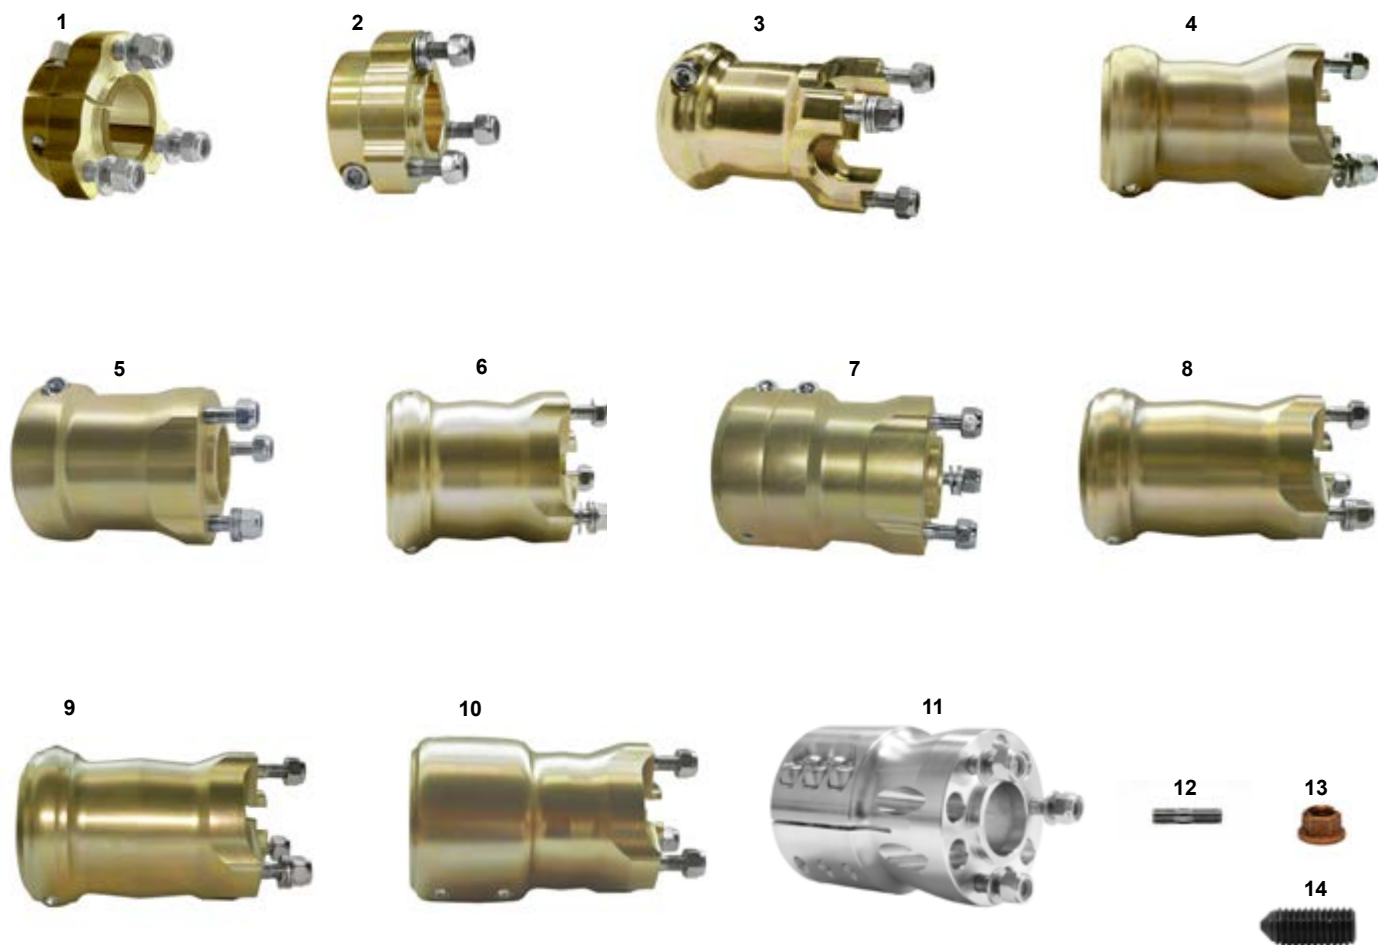

ES	COD.	DESCRIZIONE	ITEMS
1	FMG.00851	Mozzo posteriore 25x75 oro comp.	Al. rear wheel hub 25x75 gold comp.
2	FMG.00850	Mozzo posteriore 30x40 oro comp.	Al. rear wheel hub 30x40 gold comp.
3	AFS.03416	Mozzo posteriore 40x95 R-line MG	Magnesium rear hub 40x95 R-line
4	AFS.03929	Mozzo posteriore 40x105 R-line MG	Magnesium rear hub 40x105 R-line
5	AFS.05689	Mozzo posteriore 50x95 R 2.0 MG	Magnesium rear hub 50x95 R 2.0
6	AFS.03567	Mozzo posteriore 50x105 R-line MG	Magnesium rear hub 50x105 R-line
7	AFS.05690	Mozzo posteriore 50x105 R2.0 due viti MG	Magnesium rear hub 50x105 R2.0 2 screws
8	AFS.03696	Mozzo posteriore 50x115 R-line MG	Magnesium rear hub 50x115 R-line
9	AFS.03477	Mozzo posteriore 50x120 R-line MG	Magnesium rear hub 50x120 R-line
10	AFS.04155	Mozzo posteriore 50x120 2 viti R-line MG	Magnesium rear hub 50x120 R-line 2 screws
11	FMG.02659	Mozzo posteriore 50x116 3 viti	Magnesium rear hub 50X116 3 screws
12	AFS.00126	Prigioniero M8	Stud M8
13	AFN.00520	Dado M8 autofrenante flang.rame	Nut M8 copper brake-block
14	AFN.02640	Grano M6x16 std	Grub screw M6x16 std