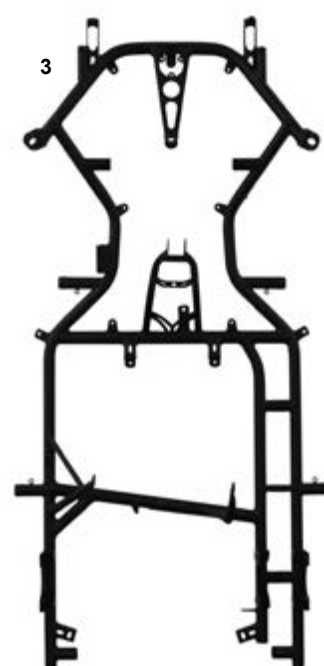

ES COD.	DESCRIZIONE	ITEMS
1 FVO.04985	Scocca Road Rebel GLM nero opaco	Road Rebel GLM black matte
2 FVO.05375	Scocca KT2/4 30/30 OKJ GLM nero opaco	KT2/4 frame 30/30 OKJ GLM matte black
FVO.05263	Scocca KT2/4 30/30 KZ GLM nero opaco	KT2/4 frame 30/30 KZ GLM matte black
FVO.05626	Scocca KT2/4 30/30 KZ GLM nero op. Vs.2.0	KT2/4 frame 30/30 KZ GLM matte b. Vs.2.0
FVO.05627	Scocca KT2/4 30/30 KF GLM nero op. Vs.2.0	KT2/4 frame 30/30 KF GLM matte b. Vs.2.0
FVO.04994	Scocca Heron 30/30 KF GLM nero op.	Heron frame 30/30 KF GLM black matte
FVO.04995	Scocca Heron 30/30 KZ GLM nero op.	Heron frame 30/30 KZ GLM black matte
3 FVO.04986	Scocca KT4 30/32 KZ GLM nero opaco	KT4 GLM frame black matte KZ