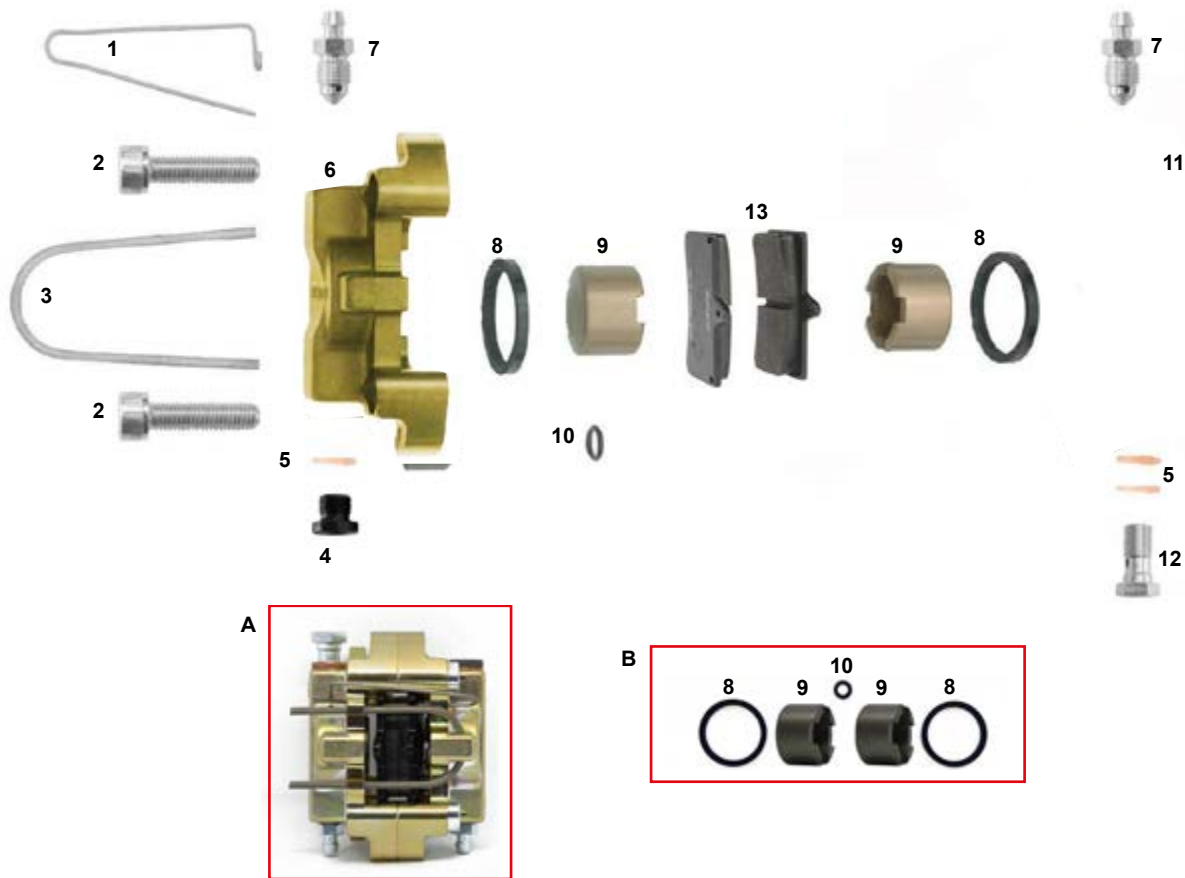

ES COD.	DESCRIZIONE	ITEMS
A	FMG.03259 Pinza freno mini D24 completa oro	Front brake caliper D24 assy gold
B	CRG.03259 Kit revisione pinza mini	Revision kit mini brake caliper
1	AFS.00187 Spina sicurezza anteriore V09/10	Safety pin V09/10
2	AFN.02153 Vite M 8x35 cilindrica	M 8x35 socket head screw
3	AFS.00181 Spina blocca pastiglia pinza anteriore	Brake pad block pin V06
4	SBN.00369 Tappo M10 V09/10	Caliper Cap M10 V09/10
5	AFN.00186 Rondella 10,5-14x2 rame	Copper washer 10,5-14x2
6	SAG.03258 Semi pinza ant. BK-10 24 oro dx-sx	Half brake caliper BK-10 24 rh-lh gold
7	SZ0.00184 Spurgo M10 V09/10	Bleeder M10 V09/10
8	AFS.03166 Gommino pinza anteriore V10 24	Piston seal V10 24 front
9	SD1.03260 Pistoncino pinza V10 24	Brake piston V10 24 front
10	AFN.03814 Or pinza V09/10	O-ring caliper V09/10
11	SAG.03259 Semi pinza ant. V10 orecchiette dx/sx	Half brake caliper V10 24 rear rh/lf
12	SZ0.00185 Raccordo M10 V09/10	Fitting M10 V09/10
13	AFS.00306 Pastiglia freno anteriore V04/V06	Front brake pad V04/V06 std
	AFS.02997 Pastiglia freno ant. V05-09-11 rossa	Front brake pad V05-09-11 red