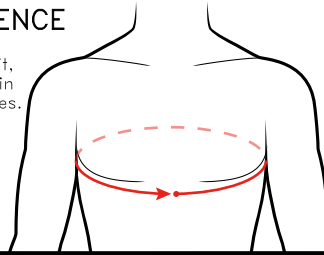

Measures Table

OFFICIAL SUPPLIER OF YOUR PASSION

Name: _____

Surname: _____

Height (cm.): _____

Weight (kg.): _____

A. THORAX CIRCUMFERENCE

Use a tape measure, run under armpit, put in the largest part of the chest in horizontal position, arms at your sides.

Cm: