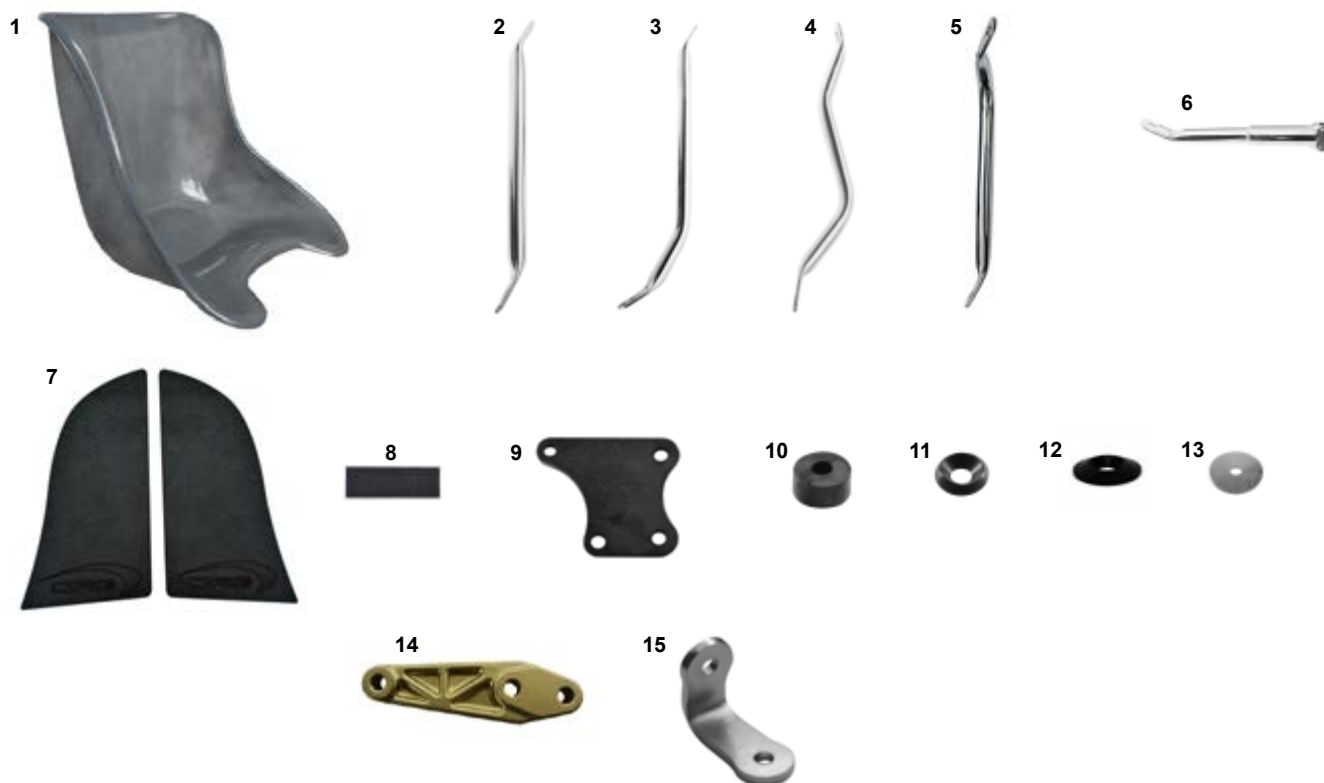

ES	COD.	DESCRIZIONE	ITEMS
1	AFS.00166EV00	Sedile resina 23-23,5 Puffo	Resin seat 23-23,5 Puffo
1	AFS.00166EV01	Sedile resina 27-28 Mini - XSB	Resin seat 27-28 Mini XSB
1	AFS.00166EV03	Sedile resina 28,5-29,5 Tg.1	Resin seat 28,5-29,5 Size1
1	AFS.00166EV04	Sedile resina 30,5-31,5 Tg.2	Resin seat 30,5-31,5 Size2
1	AFS.00166EV05	Sedile resina 32-33 Tg.3	Resin seat 32-33 Size3
1	AFS.00166EV06	Sedile resina 33-34 Tg.4	Resin seat 33-34 Size4
1	AFS.00166EV07	Sedile resina 34-35,5 Tg.5	Resin seat 34-35,5 Size5
2	FC0.01390	Rinforzo sedile 26 diritto	Straight seat support 26
2	FC0.01391	Rinforzo sedile 28 diritto	Straight seat support 28
2	FC0.01392	Rinforzo sedile 30 diritto	Straight seat support 30
2	FC0.01393	Rinforzo sedile 32 diritto	Straight seat support 32
2	FC0.01394	Rinforzo sedile 34 diritto	Straight seat support 34
3	FC0.01389	Rinforzo sedile 32 curvo	Curved seat support 32
3	FC0.00752	Rinforzo sedile 34 curvo	Curved seat support 34
4	FC0.01006	Rinforzo sedile 32 max destro	Max seat support right side 32
5	FC0.01028	Rinforzo sedile 28 sotto marmitta KZ	Curved seat support 28 KZ exhaust
	FC0.01388	Rinforzo sedile 36 curvo	Curved seat support 36
	FC0.00751	Rinforzo sedile 36 dritto	Straight seat support 36
6	FC0.01879	Rinforzo sedile 21 DD2 dx	DD2 seat support right side 21
	FC0.05548	Rinforzo sedile 18 DD2 dx	DD2 seat support right side 18
7	AFS.03707	Spugna sedile laterale CRG (coppia)	CRG side seat sponge (pairs)
8	AFS.01013	Velcro spugna sedile	Velcro sponge seat
9	SAN.02412	Piastra supporto rinforzo sedile destro	Seat plate support reinforc right
10	AFS.04662	Spessore sedile 10-27x14 Nylon	Seat lining 10-27x14 Nylon
11	SAN.00146	Rondella 8 svasata nera	Washer 8 countersunk black
12	FAN.00260	Rondella 8 sedile all. nera	Alu seat washer black 8
13	AML.04764	Rondella 8,5-46x2 sedile CIK	Seat washer 8,5-46x2 CIK
14	FAG.00983	Piastra supporto rinforzo sedile	Plate for seat support reinforcement
15	SZ0.05082	Supporto sedile mini	Seat support mini