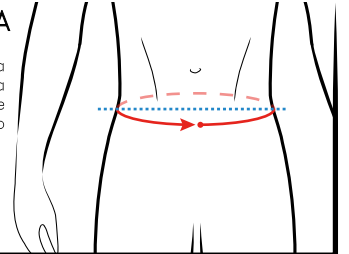

B. CIRCONFERENZA VITA

Disponete il metro attorno al punto vita in posizione orizzontale, con le braccia lungo i fianchi. Chiudete il cerchio e indicate nella tabella il valore espresso in centimetri.

Cm:

C. CIRCONFERENZA BACINO

Posizionate il metro attorno ai fianchi nel punto piú largo, le braccia devono essere distese lungo i fianchi. Per darvi una informazione aggiuntiva, posizionate il metro a circa 18-20 cm sotto il punto vita.