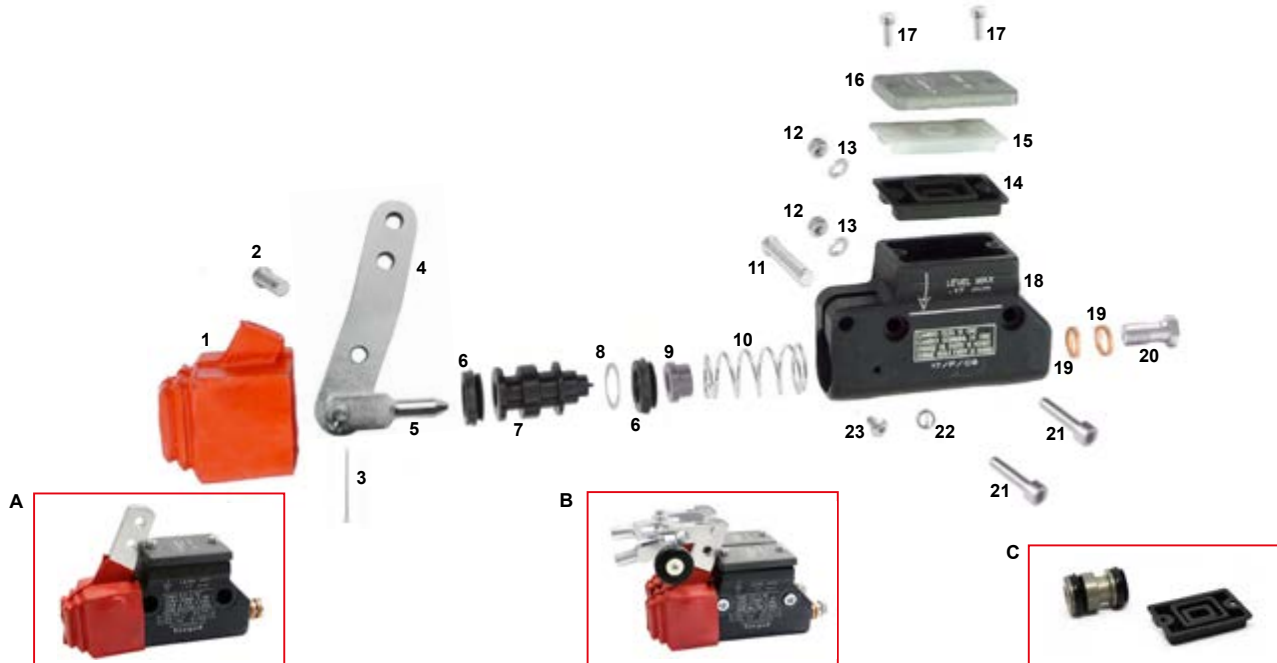

M POMPA FRENI NEW AGE - NEW AGE MASTER CYLINDER

OKJ POMPA FRENI V09 - V09 MASTER CYLINDER

KZ POMPA FRENI V09 - V09 MASTER CYLINDER

DD POMPA FRENI V10 - V10 MASTER CYLINDER

KZ POMPA FRENI V11 - V11 MASTER CYLINDER

OK POMPA FRENI V11 - V11 MASTER CYLINDER

ES COD.

DESCRIZIONE

ITEMS

A	FM0.00192	Pompa freni V09/10 completa KZ FS4 MINI	Rear master cylinder V09/10 comp KZ FS4 MINI
	FM0.05591	Pompa freni V09/10 compl. nera OK-OKJ	Rear master cylinder V09/10 comp black OK-OKJ
B	FM0.00329	Doppia pompa UP/V04/V05 con rip.KZ	KZ doublemaster cyl.UP/V04/V05 with equilizer
C	CRG.00192	Kit revisione pompa freno V09 comp.	Revision kit master cylinder V09 complete
1	AFS.00199	Copripolvere pompa freni	Dust cover for brake pump
2	SBN.00200	Spina pompa freni 16mm nera	Master cylinder pin 16mm black
	SBN.00214	Spina ripartitore mm 17,5	Divider pin 17,5mm black
3	AFN.00201	Copiglia	Master cylinder split pin
4	SZ0.05147	Leva pompa freno posteriore SP.6	Rear master cylinder SP.6
5	AFS.0497404	Puntale pompa freni sp.6	Toe brakes pump sp.6
	AFS.04975	Forchetta doppia Sp 5/6	Double fork Sp. 5/6
6	AFS.00194	Gommino pompa V09/10	Master cylinder rubber V09/10
7	SAN.00210	Pistoncino pompa UP/V04/V05	Master cylinder piston UP/V04/V05
8	AFN.00195	Distanziale pompa freni 14-20x0,5	Master cylinder spacer 14-20x0,5
9	SL1.00208	Tappo molla pompa UP/V04/V05	Master cylinder spring cap UP/V04/V05
10	SZ0.00193	Molla pompa freni UP/V04/V05	Master cylinder spring UP/V04/V05
	SZ0.05591	Molla pompa freni 2000UP cilindrica	Master cylinder spring 2000UP cylindrical
11	SBN.00202	Spina pompa freni 35,5mm	Master cylinder pin 35,5mm
12	AFN.00106	Dado M 6 autoblock basso	Nut M 6 low self-locking
13	AFN.00105	Rondella 6,5-12x1,5	Washer 6,5-12x1,5
14	AFS.00205	Membrana pompa V09/10	V09/10 master cylinder gasket
15	AFS.00204	Tappo membrana pompa	Diaphragm pump cap
16	SAN.00212	Coperchio pompa freno UP/V04 nero	Black cover up master cylinder UP/V04 black
17	AFN.02148	Vite M4x10 cilindrica	M4x10 socket head screw
18	SAN.00192	Corpo pompa freno UP/V04/V05	Master cylinder UP/V04/V05 body
19	AFN.00186	Rondella 10,5-14x2 rame	Copper washer 10,5-14x2
20	SZ0.00185	Raccordo M10 UP/V04/V05	Fitting M10 UP/V04/V05
21	AFN.00368	Vite M6x40 cilindrica	M6x40 socket head screw
22	AFS.00981	Spina elastica D8	Elastic pin D8
23	AFN.02262	Vite M4x6 bombata	M4x6 convex head screw