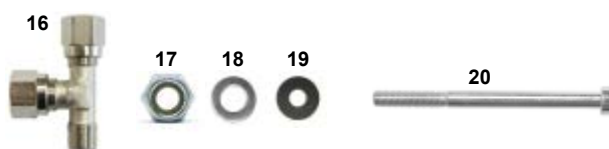

OK POMPA FRENI V11 - V11 MASTER CYLINDER

ES COD.

DESCRIZIONE

ITEMS

A	FM0.00192	Pompa freni V09/10 completa KZ FS4 MINI	Rear master cylinder V09/10 comp KZ FS4 MINI
	FM0.05591	Pompa freni V09/10 compl. nera OK-OKJ	Rear master cylinder V09/10 comp black OK-OKJ
B	FM0.00329	Doppia pompa UP/V04/V05 con rip.KZ	KZ doublemaster cyl.UP/V04/V05 with equilizer
C	CRG.00192	Kit revisione pompa freno V09 comp.	Revision kit master cylinder V09 complete
1	AFS.00199	Copripolvere pompa freni	Dust cover for brake pump
2	SBN.00200	Spina pompa freni 16mm nera	Master cylinder pin 16mm black
	SBN.00214	Spina ripartitore mm 17,5	Divider pin 17,5mm black
3	AFN.00201	Copiglia	Master cylinder split pin
4	SZ0.05147	Leva pompa freno posteriore SP.6	Rear master cylinder SP.6
5	AFS.0497404	Puntale pompa freni sp.6	Toe brakes pump sp.6
	AFS.04975	Forchetta doppia Sp 5/6	Double fork Sp. 5/6
6	AFS.00194	Gommino pompa V09/10	Master cylinder rubber V09/10
7	SAN.00210	Pistoncino pompa UP/V04/V05	Master cylinder piston UP/V04/V05
8	AFN.00195	Distanziale pompa freni 14-20x0,5	Master cylinder spacer 14-20x0,5
9	SL1.00208	Tappo molla pompa UP/V04/V05	Master cylinder spring cap UP/V04/V05
10	SZ0.00193	Molla pompa freni UP/V04/V05	Master cylinder spring UP/V04/V05
	SZ0.05591	Molla pompa freni 2000UP cilindrica	Master cylinder spring 2000UP cylindrical
11	SBN.00202	Spina pompa freni 35,5mm	Master cylinder pin 35,5mm
12	AFN.00106	Dado M 6 autoblock basso	Nut M 6 low self-locking
13	AFN.00105	Rondella 6,5-12x1,5	Washer 6,5-12x1,5
14	AFS.00205	Membrana pompa V09/10	V09/10 master cylinder gasket
15	AFS.00204	Tappo membrana pompa	Diaphragm pump cap
16	SAN.00212	Coperchio pompa freno UP/V04 nero	Black cover up master cylinder UP/V04 black
17	AFN.02148	Vite M4x10 cilindrica	M4x10 socket head screw
18	SAN.00192	Corpo pompa freno UP/V04/V05	Master cylinder UP/V04/V05 body
19	AFN.00186	Rondella 10,5-14x2 rame	Copper washer 10,5-14x2
20	SZ0.00185	Raccordo M10 UP/V04/V05	Fitting M10 UP/V04/V05
21	AFN.00368	Vite M6x40 cilindrica	M6x40 socket head screw
22	AFS.00981	Spina elastica D8	Elastic pin D8
23	AFN.02262	Vite M4x6 bombata	M4x6 convex head screw