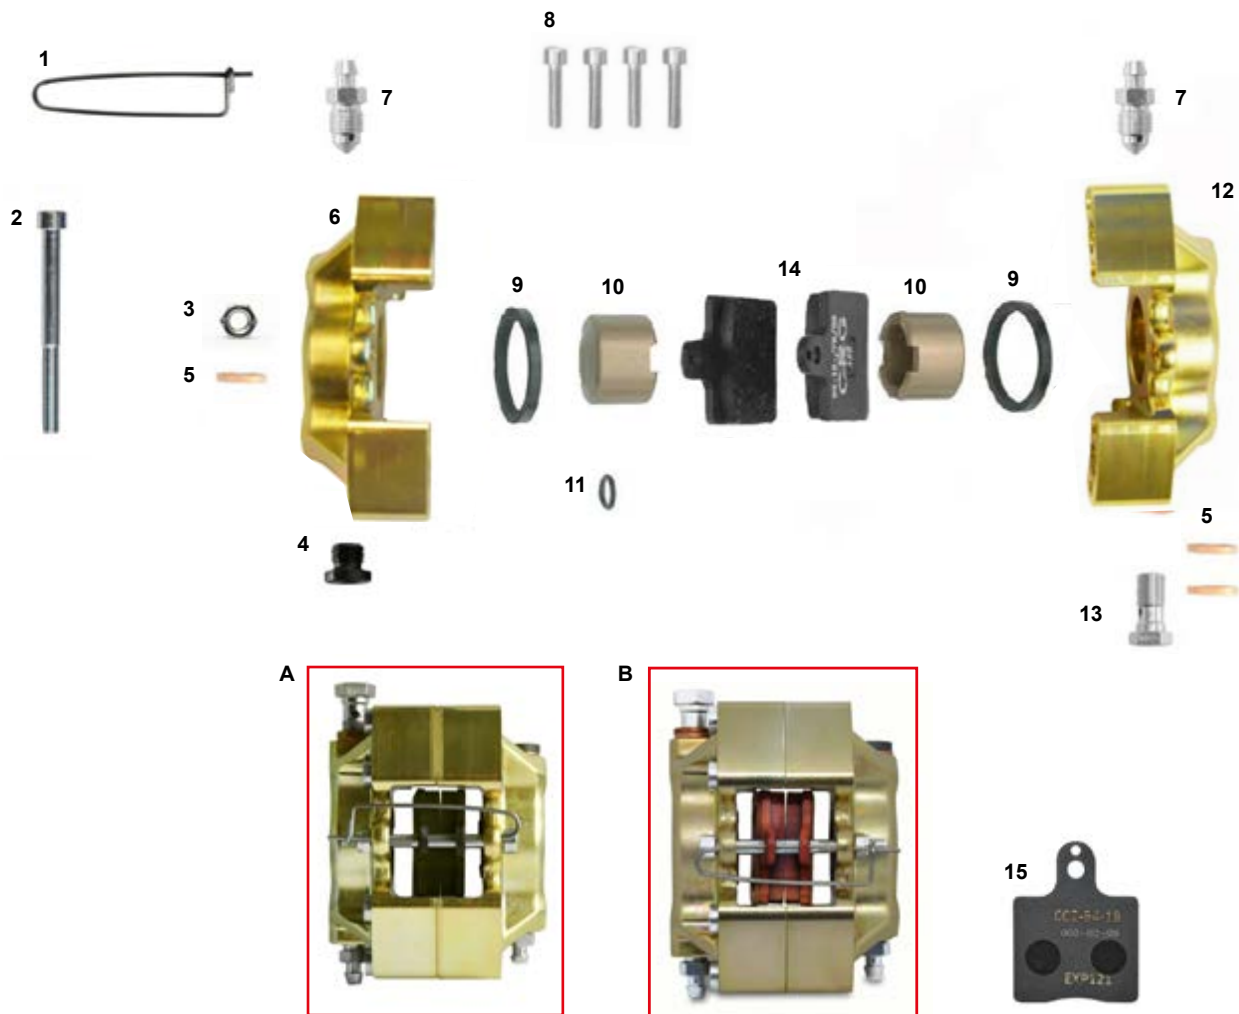

ES COD.	DESCRIZIONE	ITEMS
A FMG.00366	Pinza freno mini cadet oro comp.	Brake caliper mini cadet gold
B FMG.00366Rossa	Pinza freno mini cadet past. rossa oro comp.	Brake caliper mini cadet brake red pad gold
AFS.02997	Pastiglia freno ant. V05-09-11 rossa	Front brake pad V05-09-11 red
1 AFS.00187	Spina sicurezza anteriore V09/10	Safety pin V09/10
2 AFN.00367	Vite M5x55 cilindrica	M5x55 socket head screw
3 AFN.00360	Dado M5 autoblock basso	Nut M5 low self-locking
4 SBN.00369	Tappo M10 V09/10	Caliper Cap M10 V09/10
5 AFN.00186	Rondella 10,5-14x2 rame	Copper washer 10,5-14x2
6 SAG.0366S	Semi pinza Cadet con orecchiette oro	Half brake caliper cadet lh gold with fittings
7 SZO.00184	Spurgo M10 V09/10	Bleeder M10 V09/10
8 AFN.00368	Vite M6x40 cilindrica	M6x40 socket head screw
9 AFS.00179	Gommino pinza anteriore V05/UP	Piston seal front UP/V05
10 SD1.00370	Pistoncino pinza V05-V08 ant.	Brake piston V05-V08 front
11 AFN.03814	Or pinza V09/10	O-ring caliper V09/10
12 SAG.0366D	Semi pinza cadet senza orecchiette dx	Half brake caliper cadet rh gold
13 SZO.00185	Raccordo M10 V09/10	Fitting M10 V09/10
14 AFS.04915	Pastiglia freno ant. V05-09-11 nera	Front brake pad V05-09-11 black
15 AFS.05734	Pastiglia freno ant. Super Soft nera	Front brake pad Super Soft black