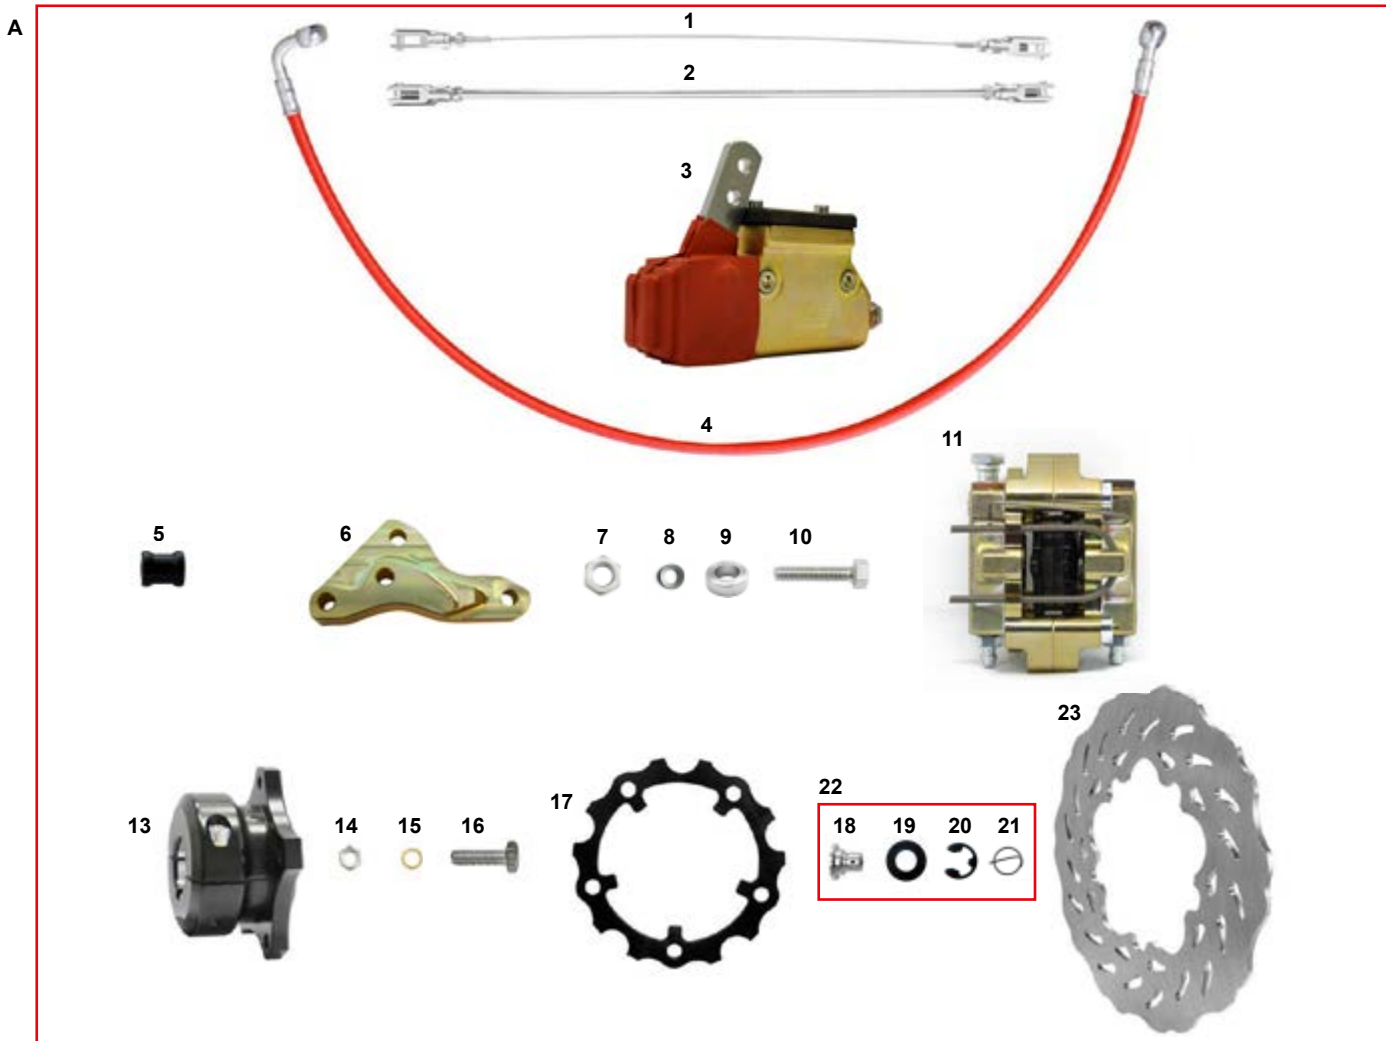

ES COD.	DESCRIZIONE	ITEMS
A CRG.02919	Impianto NewAge mini completo oro	Mini NewAge brake system complete gold
1 FK0.00808	Cavo freno completo cm.33 mini	Safety cable complete cm.33 mini
2 FK0.00704	Asta freno montata cm.33 mini	Brake rod complete cm.33 mini
3 FMG.00192	Pompa freni V09/10 completa oro	Rear master cylinder V09/10 comp. gold
4 AFS.05181	Tubo freno occhiello mm 635 rosso mini	Eyelet brake tube mm.635 red mini
5 FAN.01462	Spessore pinza 8,5x18x21 ibrido nero	Caliper spacer black 8,5x18x21 hybrid
6 SAG.04885	Supporto pinza mini all. D180 oro	Mini brake caliper plate alu gold D180
7 AFN.00286	Dado M8 metalblock	Nut M8 metalblock
8 AFN.00047	Rondella 8 ondulata	Undulated washer 8
9 FBN.00252	Spessore 8,5-14x 5 barretta	Spacer 8,5-14x 5 track rod
10 AFN.00307	Vite M 8x30 esagonale	M 8x30 hexagonal head screw
11 FMG.03259	Pinza freno mini D24 completa oro	Front brake caliper D24 mini comp. gold
12 AFS.02997	Pastiglia freno ant. V05-09-11 rossa	Front brake pad V05-09-11 red
13 FMN.00748	Mozzo disco post. al. 30 mini comp.	Rear brake disco hub mini al.comp.
14 AFN.00234	Dado M6 metalblock	Nut M6 metalblock
15 AFN.00136	Rondella 6,5-10x1 ottone	Brass washer 6,5-10x1
16 AFN.00233	Vite M6x20 esagonale	M6x20 hexagonal head screw
17 SBN.01524	Flangia disco NA 4mm nera	Brake disc flange NA 4mm black
18 SBN.00314	Bussola disco freno mini	Mini brake disc bush
19 AFN.01677	Rondella disco freno elas post. D10/23	D10/23 rear brake disc elastic washer
20 AFN.00231	Seeger D8 disco freno	Seeger D8 brake disc
21 AFS.00232	Spina elastica D10 disco freno	Brake disc elastic pin D10
22 FK0.00314	Bussola disco freno post. V05 comp.	Rear brake disc V05 bush comp.
23 SL1.01833	Disco freno mini D180	Mini brake disc D180