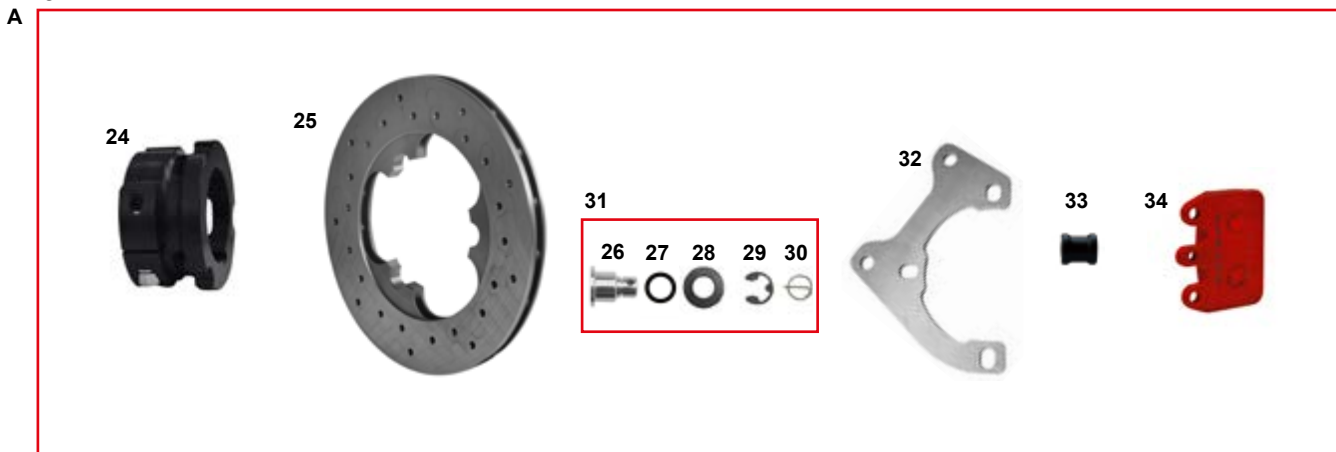

OK IMPIANTO FRENANTE V11 - BRAKE SYSTEM V11

OPZ.