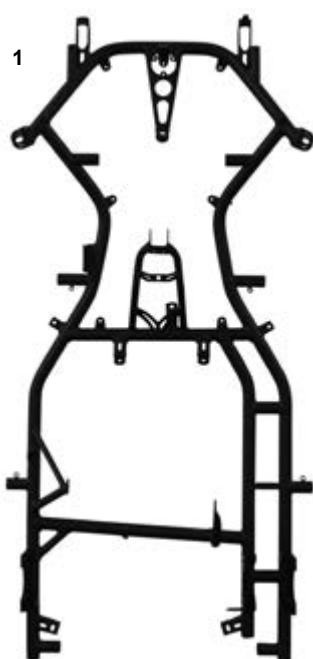

ES COD.	DESCRIZIONE	ITEMS
1 FVO.04985	Scocca Road Rebel GLM nero opaco	Road Rebel GLM black matte
2 FVO.05375	Scocca KT2/4 30/30 OKJ GLM nero opaco	KT2/4 frame 30/30 OKJ GLM matte black
FVO.05263	Scocca KT2/4 30/30 KZ GLM nero opaco	KT2/4 frame 30/30 KZ GLM matte black
FVO.05626	Scocca KT2/4 30/30 KZ GLM nero op. Vs.2.0	KT2/4 frame 30/30 KZ GLM matte b. Vs.2.0
FVO.05627	Scocca KT2/4 30/30 KF GLM nero op. Vs.2.0	KT2/4 frame 30/30 KF GLM matte b. Vs.2.0
FVO.04994	Scocca Heron 30/30 KF GLM nero op.	Heron frame 30/30 KF GLM black matte
FVO.04995	Scocca Heron 30/30 KZ GLM nero op.	Heron frame 30/30 KZ GLM black matte
3 FVO.04986	Scocca KT4 30/32 KZ GLM nero opaco	KT4 GLM frame black matte KZ