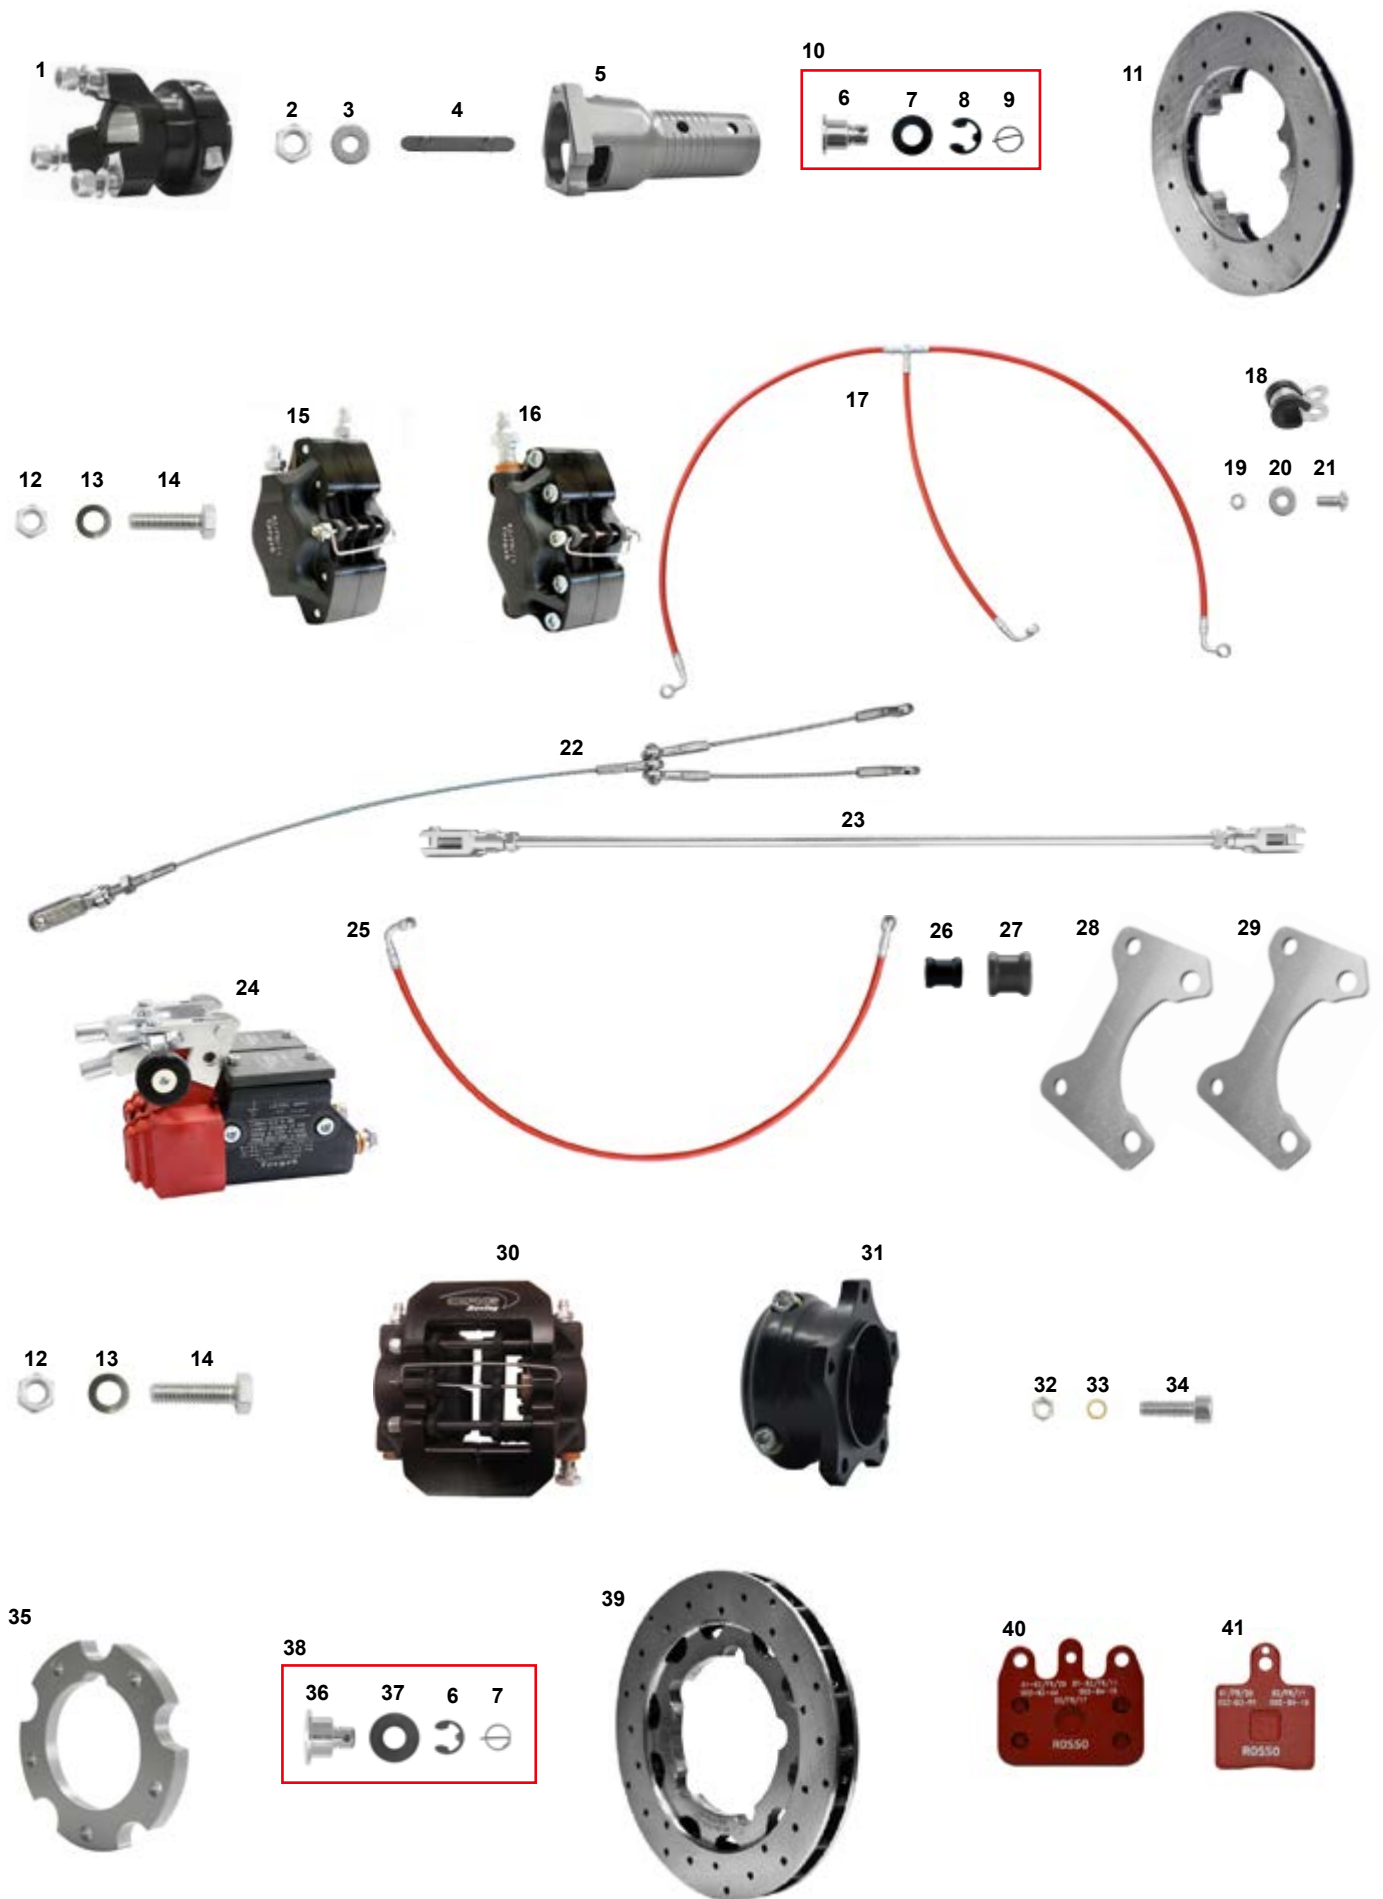

KZ IMPIANTO FRENANTE V11 - V11 BRAKE SYSTEM

KZ IMPIANTO FRENANTE V11 - V11 BRAKE SYSTEM

ES COD.	DESCRIZIONE	ITEMS
	MONT.T01V.Nero Impianto frenante KZ V11 192 MG nero	Brake system KZ V11 192 black
1	FMN.00321 Mozzo anteriore al. 40x80 KZ2 compl.	Alu front wheel hub KZ2 40x80 complete
2	AFN.00058 Dado M14x1,5 autoblock	Nut M14 x1,5 self-locking
3	AFN.01564 Rondella 15 -30x2,5	Washer 15 -30x2,5
4	AFS.00246 Chiavetta assale 2 pioli	Rear axle keyway 2 pins
5	FMN.01893 Mozzo disco ant. al KZ2 V05 25 completo	Alu front brake disc hub V05 KZ 25 compl.
6	SBN.00372 Bussola disco freno anteriore V05	Front brake disc V05 bush
7	AFN.00230 Rondella disco freno elastica	Rear brake disc elastic washer
8	AFN.00231 Seeger D8 disco freno	Seeger D8 brake disc
9	AFS.00232 Spina elastica D10 disco freno	Elastic pin D10 brake disc
10	FK0.00372 Bussola disco freno ant. V05 comp.	Front brake disc V05 bush compl.
11	FL1.04225 Disco freno anteriore V11 154 std	Brake disc front V11 154 std
12	AFN.00286 Dado M8 metalblock	Nut M8 metalblock
13	AFN.00047 Rondella 8 ondulata	Undulated washer 8
14	AFN.00107 Vite M 8x25 esagonale	M 8x25 hexagonal head screw
15	FMN.4961S Pinza ant. V09-11 nera G sx nero compl.	Front brake caliper V09-11 G L. black compl
16	FMN.4961D Pinza ant. V09-11 nera G dx nero compl	Front brake caliper V09-11 G R. black compl
17	AFS.00336 Tubo freno tris anteriore V05/V07 occh.	Front brake hose tris V05/V07 eye.
18	AFN.00337 Fascetta ferma tubo freno	Brake tube clip
19	AFN.00360 Dado M5 autoblock basso	Nut M5 low self-locking
20	AFN.00361 Rondella 5,5-15x1,5	Washer 5,5-15x1,5
21	AFN.00359 Vite M 5x12 bombata	M 5x12 convex head screw
22	FK0.05267 Cavo freno montato KZ cm.46	Safety cable assy cm.46 KZ
23	FK0.00223 Asta freno montata KZ cm.42 ibrido	Brake rod assy cm.42 KZ hybrid
24	FM0.00329 Doppia pompa UP/V04 + ripartitore KZ	Double master cylinder V04 with equal. KZ
25	AFS.00240 Tubo freno mm 720 V05 post. occhiello	Brake tube V05 rear eye. mm 720
26	FAN.01074 Spessore pinza 8,5x16x16 mini	Caliper spacer 8,5x16x16 mini
27	FAN.01462 Spessore pinza 8,5x21x18 ibrido	Caliper spacer hybrid 8,5x21x18
28	SZ0.04348 Piastra supporto pinza V11 reg 192 acciaio	Caliper supp. V11 192 steel
29	FZ0.04143 Piastra sup. pinza V11 acciaio	Caliper supp. V11 steel
30	FMN.04962 Pinza freno post. V09-10-11 30 nera G nero	Rear brake cal. V09-10-11 30 black G black
31	FMN.04919 Mozzo disco post. al. 50 R-Line comp. nero	Rear brake disc hub 50 R-Line al.compl. black
32	AFN.00234 Dado M6 metalblock	Nut M6 metalblock
33	AFN.00136 Rondella 6,5-10x1 ottone	Brass washer 6,5-10x1
34	AFN.00183 Vite M 6x20 cilindrica	M 6x20 socket head screw
35	SAN.01592 Flangia disco posteriore V09	Rear brake disc flange V09
36	SBN.01660 Bussola disco freno post. V09	Rear brake disc V09 bushing
37	AFN.01677 Rondella disco freno elas. V09 posteriore	Rear brake disc V09 elastic washer
38	FK0.01660 Bussola disco freno post. V09 comp.	Rear brake disc V09 bush comp.
39	FL1.04224 Disco freno posteriore V11 192 STD	Rear brake disc V11 192 STD
40	AFS.01745 Pastiglia freno posteriore rossa V09/V11	Rear brake pad V09/V11 red
41	AFS.02997 Pastiglia freno anteriore rossa V09/V11	Front brake pad V09/V11 red