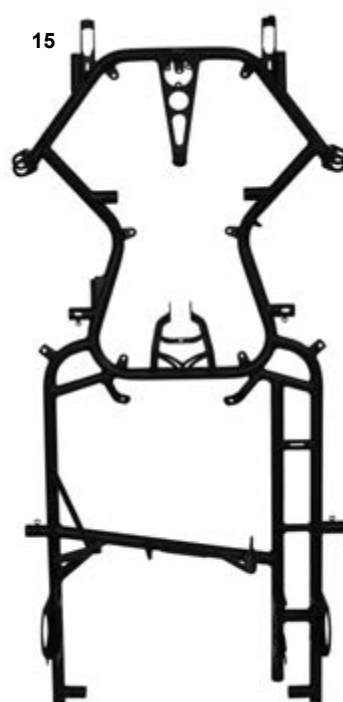

ES COD.	DESCRIZIONE	ITEMS
6	FVO.05557 Scocca mini 950 B M nero opaco Vs.02	B M frame 950 Vs.2.0 matt black
7	FVO.05109 Scocca mini 950 Vs.2.0 Black Mirror nero op.	Black Mirror frame 950 Vs.2.0 matt black
	FVO.05215 Scocca mini 900 Vs.2.0 Black Mirror nero op.	Black Mirror frame 900 Vs.2.0 matt black
8	FVO.05193 Scocca mini 950 Vs.2.0 Hero CRG nero op.	Mini Hero frame 950 Vs.2.0 matt black
9	FVO.04858 Scocca mini 950 Hero nero opaco	Mini 950 Hero matt black
10	FVO.04262 Scocca Road Rebel nero opaco	Road Rebel frame matt black
11	FVO.02277 Scocca DD2 EVO 30/30 nero opaco	DD2 EVO frame 30/30 matt black
	FVO.02693 Scocca DD2 EVO 30/32 nero opaco	DD2 EVO frame 30/32 matt black
	FVO.02854 Scocca DD2 EVO 32/32 nero opaco	DD2 EVO frame 32/32 matt black