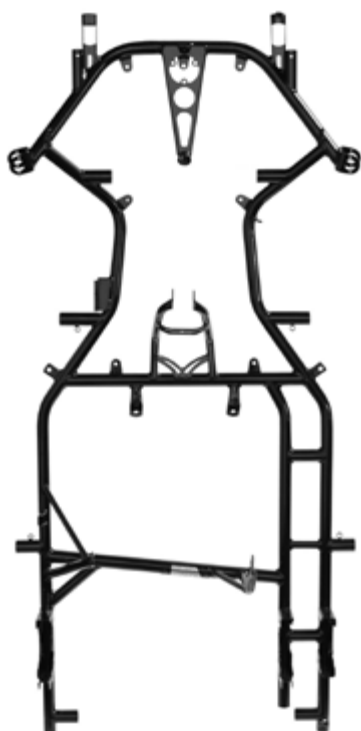

KT3	CATEGORIA CATEGORY	FRENO BRAKE	SCocca FRAME	CODICE FRAME
	KZ	Ven. 11/192	IBRIDA	CRG.20060

Il telaio KT3 adotta una scocca con tubi d'acciaio cromo molibdeno di Ø28mm per quanto riguarda i longheroni mentre per le traverse queste sono di Ø30mm con i nuovi scatolati portacuscini e rinforzo sul lato freno. Sui telai KT3 è possibile regolare sia l'altezza da terra dell'assale posteriore che quella dei fuselli anteriori; inoltre sull'anteriore è possibile registrare camber e caster molto facilmente grazie all'esclusivo sistema Sniper. Su tutta la gamma Racing viene montato il sistema frenante Ven 11 a seconda dell'impianto frenante scelto. Il telaio viene fornito completo di carenature New Age 03 e da quella posteriore KG oltre al kit adesivi.

The KT3 chassis has a frame with Ø28 Chrome moly tubes, on the long rail and the cross bar Ø30 tube with the new bearing hanger reinforced on the brake side. On this chassis it is possible to adjust the rear axle and the stub axle settings; on the front side it is easy to set up the caster camber by the exclusive Sniper caster system. All the chassis range is supplied with the Ven 11 brake system depending on the braking system chosen. The chassis is supplied with the plastic bodywork New Age 03, the rear KG and the sticker kit.