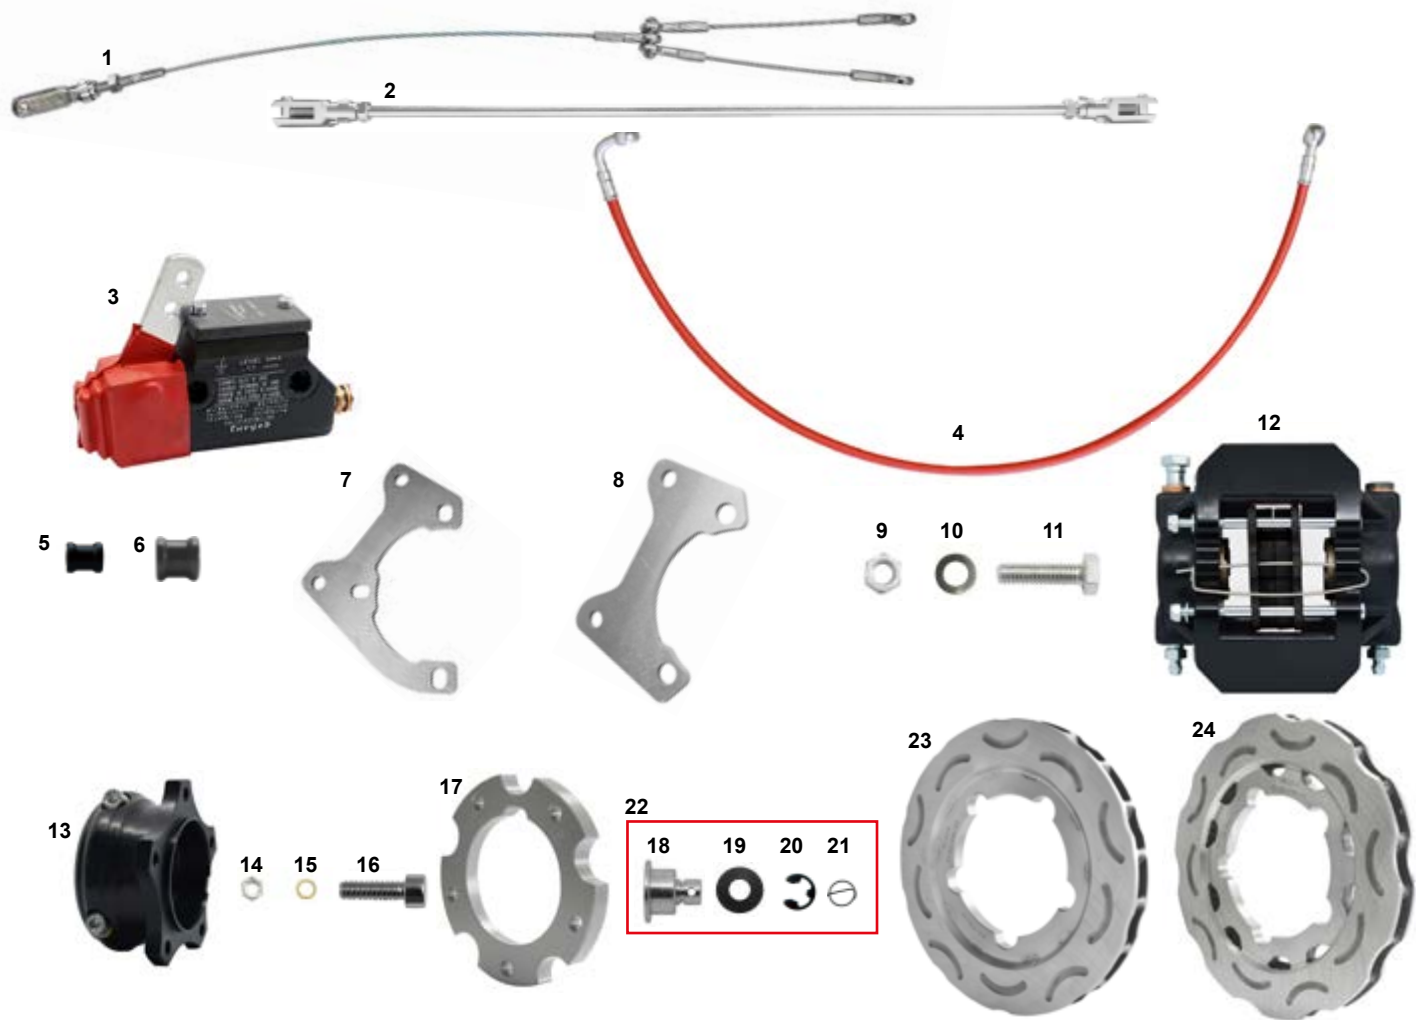

DD IMPIANTO FRENANTE V09 - BRAKE SYSTEM V09

ES	COD	DESCRIZIONE	ITEMS
	MONT.T01Q	Impianto frenante DD V09 189	Brake system DD V09 189
	MONT.T01C	Impianto frenante DD V09 195	Brake system DD V09 195
1	FK0.05267	Cavo freno montato KZ cm.46	Safety cable assy cm.46 KZ
2	FK0.00223	Asta freno montata KZ cm.42 ibrido	Brake rod assy cm.42 KZ hybrid
3	FM0.00192	Pompa freni V09/V10 completa	Rear master cylinder V09/V10 comp.
4	AFS.00240	Tubo freno 720 V09/V10 post. occ.	Brake tube V09/V10 rear eyel. 720mm
5	FAN.01462	Spessore pinza 8,5x21x18 ibrido	Caliper spacer 8,5x21x18 hybrid
6	FAN.01074	Spessore pinza 8,5x16x16 mini	Caliper spacer 8,5x16x16 mini
7	FC0.01641	Piastra supporto pinza V09/V10 (195)	Caliper supp. V09/V10 (195)
7	FC0.03270	Piastra supporto pinza V09/V10 (189)	Caliper supp. V09/V10 (189)
8	FC0.02869	Piastra sup. pinza passo regolabile (195)	Caliper supp. wheel base adj.(195)
8	FC0.03269	Piastra sup. pinza V09/V10 regol. (189)	Caliper supp. V09/V10 adj (189)
9	AFN.00286	Dado M 8 metalblock	Nut M 8 metalblock
10	AFN.00047	Rondella 8 ondulata	Undulated washer 8
11	AFN.00107	Vite M 8x25 esagonale	M 8x25 hexagonal head screw
12	FMN.04962	Pinza freno post. V09-10 30 nera G nero	Rear brake caliper V09-10 30 black G black
13	FMN.04919	Mozzo disco post al 50 R-Line compl. nero	Rear brake disc hub 50 R-Line al. comp. black
14	AFN.00234	Dado M 6 metalblock	Nut M 6 metalblock
15	AFN.00136	Rondella 6,5-10x1 ottone	Brass washer 6,5-10x1
16	AFN.00183	Vite M 6x20 cilindrica	M 6x20 socket head screw
17	SAN.01592	Flangia disco posteriore V09/V10	Rear brake disc flange V09/V10
18	SBN.01660	Bussola disco freno post. V09/V10	Rear brake disc V09/V10 bushing
19	AFN.01677	Rondella discofreno elas. V09/V10	Brake disc elastic washer V09/V10
20	AFN.00231	Seeger D8 disco freno	Seeger D8 brake disc
21	AFS.00232	Spina elastica D10 disco freno	Elastic pin D10 brake disc
22	FK0.01660	Bussola disco freno post. V09 comp.	Rear brake disc V09 bush comp.
23	AFS.03281	Disco freno posteriore V05/V09/V10 189	Rear brake disc V05/V09/V10 189
24	AFS.01727	Disco freno posteriore V09/V10 195	Rear brake disc V09/V10 195