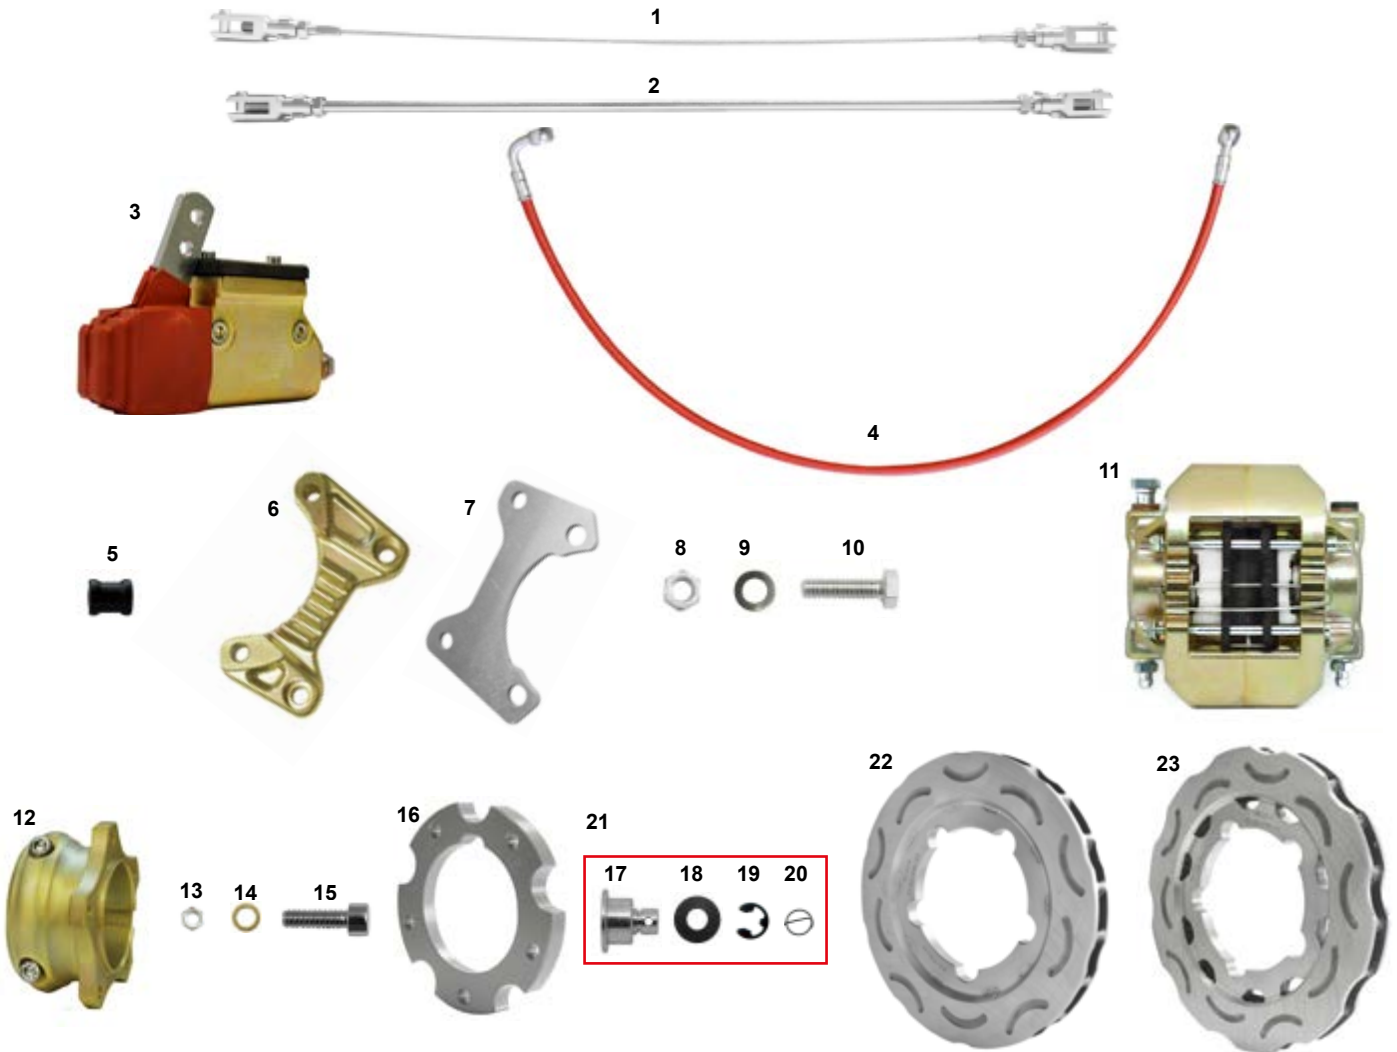

ES	COD.	DESCRIZIONE	ITEMS
	MONT.T01R	Impianto frenante OKJ V09 189 oro	Brake system OKJ V09 189 gold
	MONT.T01S	Impianto frenante OKJ V09 195 oro	Brake system OKJ V09 195 gold
1	FK0.00224	Cavo freno DD cm.41,5 ibrido	Safety cable assy cm.41,5 DD hybrid
2	FK0.00216	Asta freno DD cm.42 ibrido	Brake rod assy cm.42 DD hybrid
3	FMG.00192	Pompa freni V09/V10 completa oro	Rear master cylinder V09/V10 compl.gold
4	AFS.00240	Tubo freno 720 V09/V10 post. occ.	Brake tube V09/V10 rear eyel. 720mm
5	FAN.01462	Spessore pinza 8,5x21x18 ibrido	Caliper spacer 8,5x21x18 hybrid
6	FAG.03410	Piastra supporto pinza p. V09/10 189 oro	Caliper supp. V09/10 189 gold
7	FC0.03269	Piastra sup. pinza passo regolabile (195)	Caliper supp. wheel base adj. (195)
8	AFN.00286	Dado M 8 metalblock	Nut M 8 metalblock
9	AFN.00047	Rondella 8 ondulata	Undulated washer 8
10	AFN.00107	Vite M 8x25 esagonale	M 8x25 hexagonal head screw
11	FMG.04962	Pinza freno post. V09-10 30 nera G oro	Rear brake caliper V09-10 30 black G gold
12	FMG.04919	Mozzo disco posteriore 50 R-line oro	Rear brake disc hub 50 R-line gold
13	AFN.00234	Dado M6 metalblock	Nut M6 metalblock
14	AFN.00136	Rondella 6,5-10x1 ottone	Brass washer 6,5-10x1
15	AFN.00183	Vite M 6x20 cilindrica	M 6x20 socket head screw
16	SAN.01592	Flangia disco posteriore V09/10	Rear brake disc flange V09/10
17	SBN.01660	Bussola disco freno post. V09/10	Rear brake disc V09/10 bushing
18	AFN.01677	Rondella disco freno elas. V09/V10	Rear brake disc elastic washer V09/V10
19	AFN.00231	Seeger D8 disco freno	Seeger D8 brake disc
20	AFS.00232	Spina elastica D10 disco freno	Elastic pin D10 brake disc
21	FK0.01660	Bussola disco freno post. V09 comp.	Rear brake disc V09 bush comp.
22	AFS.03281	Disco freno posteriore V09/V10 189	Rear brake disc V09/V10 189
23	AFS.01727	Disco freno posteriore V09/V10 195	Rear brake disc V09/V10 195
	AFS.01745	Pastiglia freno post. V05-09-11 rossa	Rear brake pad V05-09-11 red