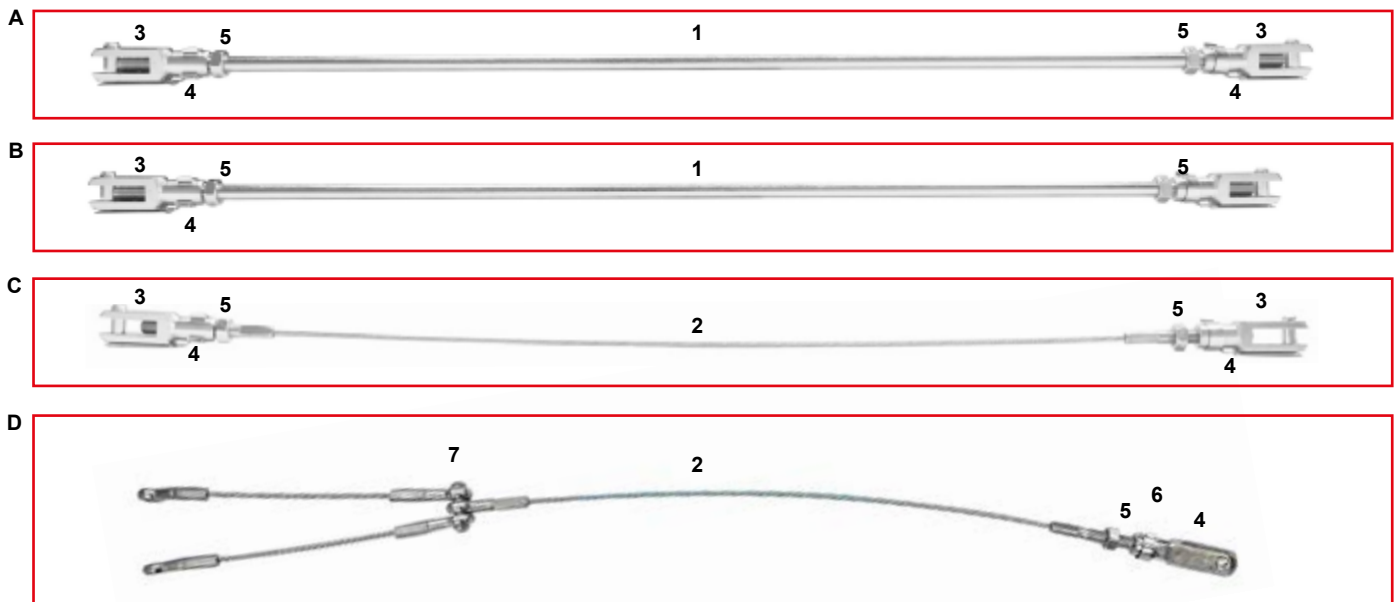

TIRANTI FRENO - BRAKE RODS

ES	COD.	DESCRIZIONE	ITEMS
A	FK0.00918	Asta freno cm.45 DD completa	Brake rod cm.45 DD complete
B	FK0.00223	Asta freno cm.42 KZ completa	Brake rod cm.42 KZ complete
C	FK0.00809	Cavo freno cm.44 DD completo	Safety cable cm.44 DD complete
D	FK0.05267	Cavo freno montato KZ cm.46	Safety cable assy cm.46 KZ
	FK0.03936	Asta freno montata cm.39 FS4	Draw pin complete 39cm FS4
1	SBN.01566	Asta freno cm.24	Brake rod cm.24
1	SBN.00565	Asta freno cm.27	Brake rod cm.27
1	SBN.00566	Asta freno cm.28	Brake rod cm.28
1	SBN.01518	Asta freno cm.30	Brake rod cm.30
1	SBN.00933	Asta freno cm.32	Brake rod cm.32
1	SBN.00704	Asta freno cm.33	Brake rod cm.33
1	SBN.00744	Asta freno cm.38	Brake rod cm.38
1	SBN.00931	Asta freno cm.40	Brake rod cm.40
1	SBN.00223	Asta freno cm.42	Brake rod cm.42
1	SBN.00888	Asta freno cm.43	Brake rod cm.43
1	SBN.00918	Asta freno cm.45	Brake rod cm.45
1	SBN.00932	Asta freno cm.46	Brake rod cm.46
1	SBN.00801	Asta freno cm.48	Brake rod cm.48
1	SBN.00802	Asta freno cm.49	Brake rod cm.49
1	SBN.01358	Asta freno cm.52	Brake rod cm.52
1	SBN.00804	Asta freno cm.55	Brake rod cm.55
2	AFS.00805	Cavo sicurezza cm.25	Safety cable cm.25
2	AFS.00807	Cavo sicurezza cm.29	Safety cable cm.29
2	AFS.00808	Cavo sicurezza cm.33	Safety cable cm.33
2	AFS.00745	Cavo sicurezza cm.39	Safety cable cm.39
2	AFS.00227	Cavo sicurezza cm.41,5	Safety cable cm.41,5
2	AFS.00809	Cavo sicurezza cm.44	Safety cable cm.44
2	AFS.05267	Cavo sicurezza KZ cm 46	Safety cable cm.46 KZ
2	AFS.00810	Cavo sicurezza cm.48,5	Safety cable cm.48,5
2	AFS.00811	Cavo sicurezza cm.52	Safety cable cm.52
2	AFS.00812	Cavo sicurezza cm.54	Safety cable cm.54
3	AFS.00216	Forchetta semplice standard	Simple fork standard
3	AFS.01190	Forchetta semplice corta	Short fork simple
4	AFS.00224	Clift std	Clift std
5	AFN.00093	Dado M 6	Nut M 6
6	AFN.00234	Dado M 6 autobloccante	Nut M 6 autoblock
7	AFN.02861	Vite M6x18 bombata	M6x18 convex head screw