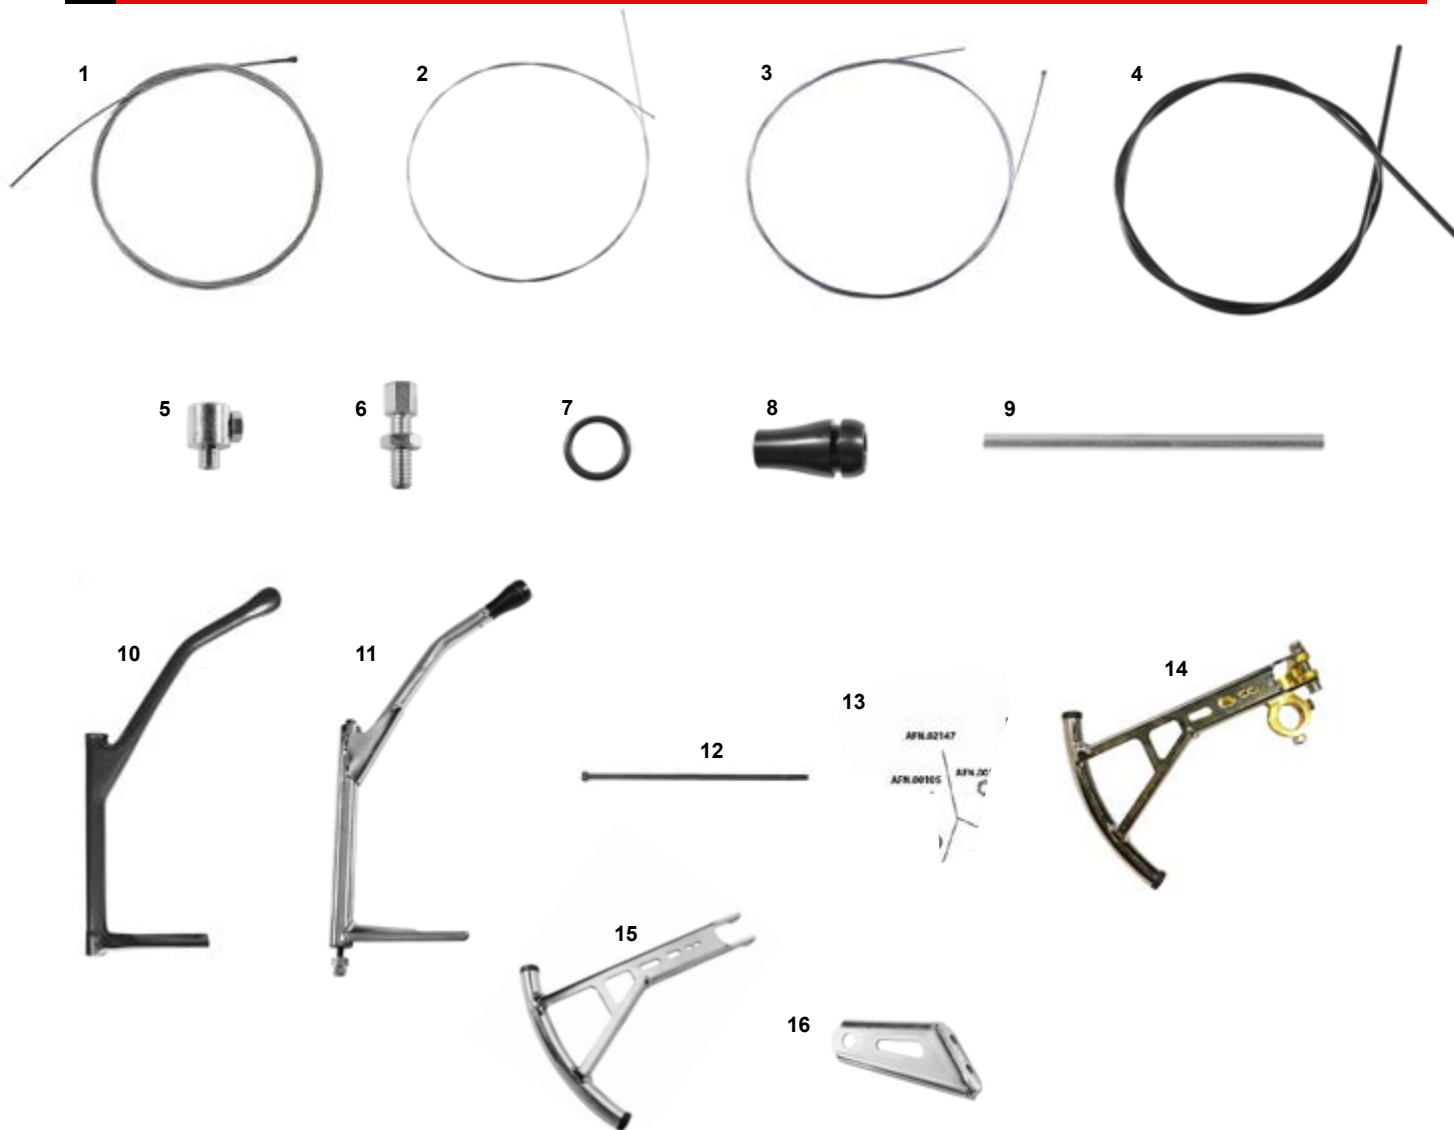

ES	COD.	DESCRIZIONE	ITEMS
1	AFS.00515	Filo gas	Gas cable
2	AFS.01364	Filo frizione	Clutch cable
3	AFS.00590	Filo freno meccanico	Brake cable
4	AMS.01370	Guaina filo D5 gas	Outer cable D5 for gas cable
4	AMS.00591	Guaina filo D7 gas	Outer cable D7 clutch
5	AFS.00514	Morsetto filo	Cable clamp
6	AFS.00257	Registro filo M6	Cable adjuster M6
7	AFN.00341	Or pomolo leva cambio	O-ring for gear lever pommel
8	SAN.01766	Pomolo leva cambio nero	Gear lever handle
9	SZ0.00342	Distanziale leva cambio KZ	Int. spacer for shifter KZ
10	AFS.05392	Leva cambio carbonio	Carbon gear lever
11	FMN.00339	Leva cambio CRG KZ nera completa	Gear lever CRG KZ black complete
	SC0.00339	Leva cambio CRG KZ nuda	Gear lever CRG KZ
	FMN.00348	Asta leva cambio KZ nera	Gear rod KZ black
12	FBN.00340	Vite leva cambio KZ nera	KZ gear lever screw black
13	FKG.01925	Kit attacco leva frizione oro	Clutch lever supp.
14	CRG.03465	Leva frizione completa oro	Clutch lever comp. supp.
15	FK0.02929	Leva frizione con tappi	Clutch lever
16	FK0.01840	Piastrina leva cambio completa	Gear lever support
17	FK0.01925	Kit attacco leva frizione nero	Clutch comp. supp. black
18	CRG.02929	Leva frizione completa	Clutch lever complete