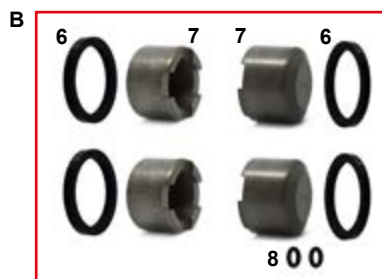

ES	COD.	DESCRIZIONE	ITEMS
A	FM0.2005D	Pinza anteriore V08 destra completa	Front brake caliper V08 rh complete
A	FM0.2005S	Pinza anteriore V08 sinistra completa	Front brake caliper V08 lh complete
B	CRG.00311	Kit revisione pinza anteriore dx-sx V05	Revision kit front caliper rh-lh V05
1	AFN.02058	Vite M 5x10 bombata	M 5x10 convex head screw
2	AFN.00409	Raccordo L pinza freno	Brake caliper fitting L
3	AFN.00159	Vite M 8x45 cilindrica	M 8x45 socket head screw
4	AFN.00402	Rondella 5-10x1,5 rame	Copper washer 5-10x1,5
5	SAN.2005S	Semi pinza ant. V08 dx/sx con orecchie	Half f.caliper V08 rh-lh with fittings
6	AFS.00179	Gommino pinza anteriore UP/V04/V05	Piston seal UP/V04/V05 front
7	SD1.00370	Pistoncino pinza V05/V08 anteriore	V05/V08 front brake caliper piston
8	AFN.03814	Or pinza V09/V10	O-ring caliper V09/V10
9	SBN.01973	Spessore pastiglia anteriore V08	Brake pad spacer V08 front
10	SAN.2005D	Semi pinza ant. V08 dx/sx no orecchie	Half f.caliper V08 rh-lh no fittings
11	AFN.01367	Raccordo T pinza freno	Brake caliper fitting T
12	SBN.02003	Molla pastiglia anteriore V08 nera	Brake pad spring V08 black front
13	SBN.02015	Distanziale pastiglia freno anteriore V08	Brake pad spacer V08 front
14	AFN.00105	Rondella 6,5-12x1,5	Washer 6,5-12x1,5
15	AFN.00281	Vite M 6x30 cilindrica	M 6x30 socket head screw
16	AFS.00892	Spina sicurezza pinza anteriore V08	V08 front safety pin
17	AFS.02001	Pastiglia freno anteriore V08	Front brake pad V08