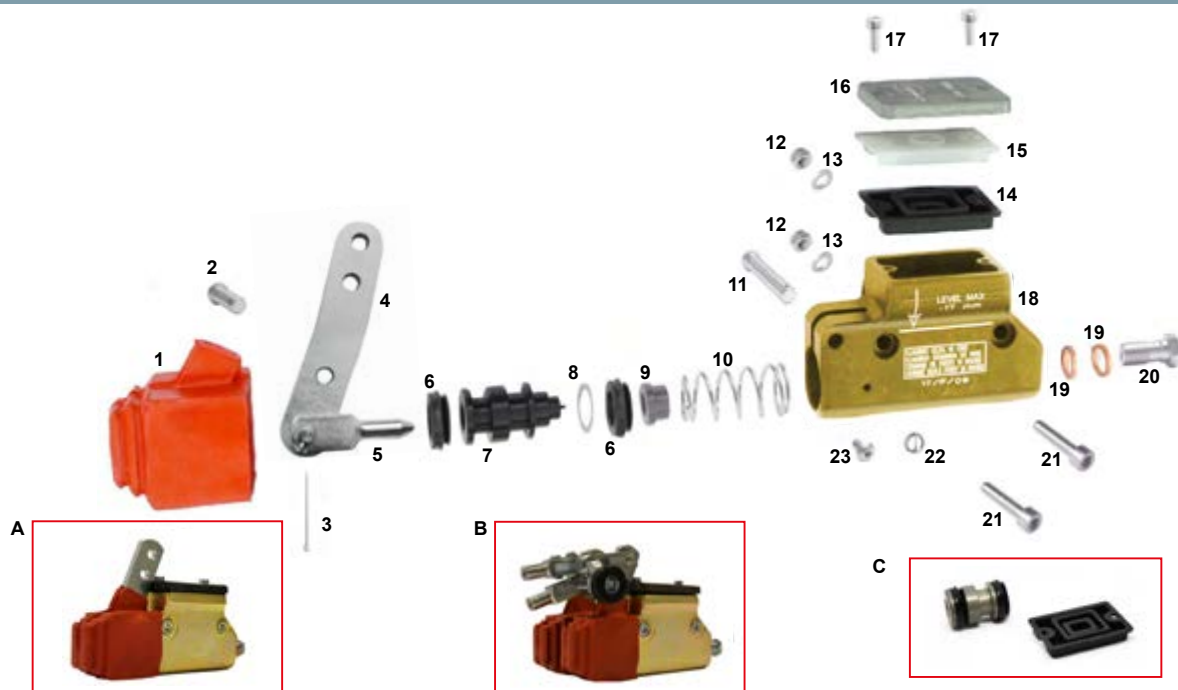

M POMPA FRENI NEW AGE ORO - NEW AGE MASTER CYLINDER GOLD

OKJ POMPA FRENI V09 ORO - V09 MASTER CYLINDER GOLD

KZ POMPA FRENI V09 ORO - V09 MASTER CYLINDER GOLD

DD POMPA FRENI V10 ORO - V10 MASTER CYLINDER GOLD

KZ POMPA FRENI V11 ORO - V11 MASTER CYLINDER GOLD

OK POMPA FRENI V11 ORO - V11 MASTER CYLINDER GOLD

ES COD.

DESCRIZIONE

ITEMS

A	FMG.00192	Pompa freni V09/10 compl. oro KZ FS4 MINI	Rear master cylinder V09/10 gold comp KZ FS4 mini
	FMG.05591	Pompa freni V09/10 compl. oro OK-OKJ	Rear master cylinder V09/10 gold comp OK-OKJ
B	FMG.00329	Doppia pompa UP/V04 + rip. KZ oro	Double master cylinder UP/V04 with equal. gold
C	CRG.00192	Kit revisione pompa freno V09/10 comp.	Revision kit master cylinder V09/10

1	AFS.00199	Copripolvere pompa freni	Dust cover for brake pump
2	SBN.00200	Spina pompa freni 16mm nera	Master cylinder pin 16mm black
	SBN.00214	Spina ripartitore mm17,5	Divider pin 17,5mm black
3	AFN.00201	Copiglia	Master cylinder split pin
4	SZ0.05147	Leva pompa freno posteriore SP.6	Rear master cylinder lever SP.6
5	AFS.0497404	Puntale pompa freni sp.6	Toe brakes pump sp.6
	AFS.04975	Forchetta doppia Sp 5/6	Double fork sp. 5/6
6	AFS.00194	Gommino pompa V09/10	Master cylinder rubber V09/10
7	SAN.00210	Pistoncino pompa V09/10	Master cylinder piston V09/10
8	AFN.00195	Distanziale pompa freni 14-20x0,5	Master cylinder spacer 14-20x0,5
9	SL1.00208	Tappo molla pompa V09/10	Master cylinder spring cap V09/10
10	SZ0.00193	Molla pompa freni V09/10	Master cylinder spring V09/10
	SZ0.05591	Molla pompa freni 2000UP cilindrica	Master cylinder spring 2000UP cylindrical
11	SBN.00202	Spina pompa freni 35,5mm	Master cylinder pin 35,5mm
12	AFN.00106	Dado M6 autoblock basso	Nut M6 low self-locking
13	AFN.00105	Rondella 6,5-12x1,5	Washer 6,5-12x1,5
14	AFS.00205	Membrana pompa V09/10	V09/10 master cylinder gasket
15	AFS.00204	Tappo membrana pompa V09/10	Diaphragm pump cap V09/10
16	SAN.00212	Coperchio pompa freno V09/10 nero	Black cover up V09/10 master cylinder
17	AFN.02148	Vite M4x10 cilindrica	M4x10 socket head screw
18	SAG.00192	Corpo pompa freno V09/10	Master cylinder V09/10 body
19	AFN.00186	Rondella 10,5-14x2 rame	Copper washer 10,5-14x2
20	SZ0.00185	Raccordo M10 V09/10	Fitting M10 V09/10
21	AFN.00368	Vite M6x40 cilindrica	M6x40 socket head screw
22	AFS.00981	Spina elastica D8	Elastic pin D8
23	AFN.02262	Vite M4x6 bombata	M4x6 convex head screw