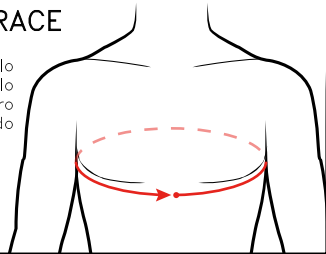

Tabella Misure

OFFICIAL SUPPLIER OF YOUR PASSION

Nome: _____

Cognome: _____

Altezza (cm.): _____

Peso (kg.): _____

A. CIRCONFERENZA TORACE

Prendete un metro a nastro, fatelo passare sotto le ascelle e disponetelo sul punto piú pronunciato del vostro petto in posizione orizzontale, tenendo le braccia lungo i fianchi.