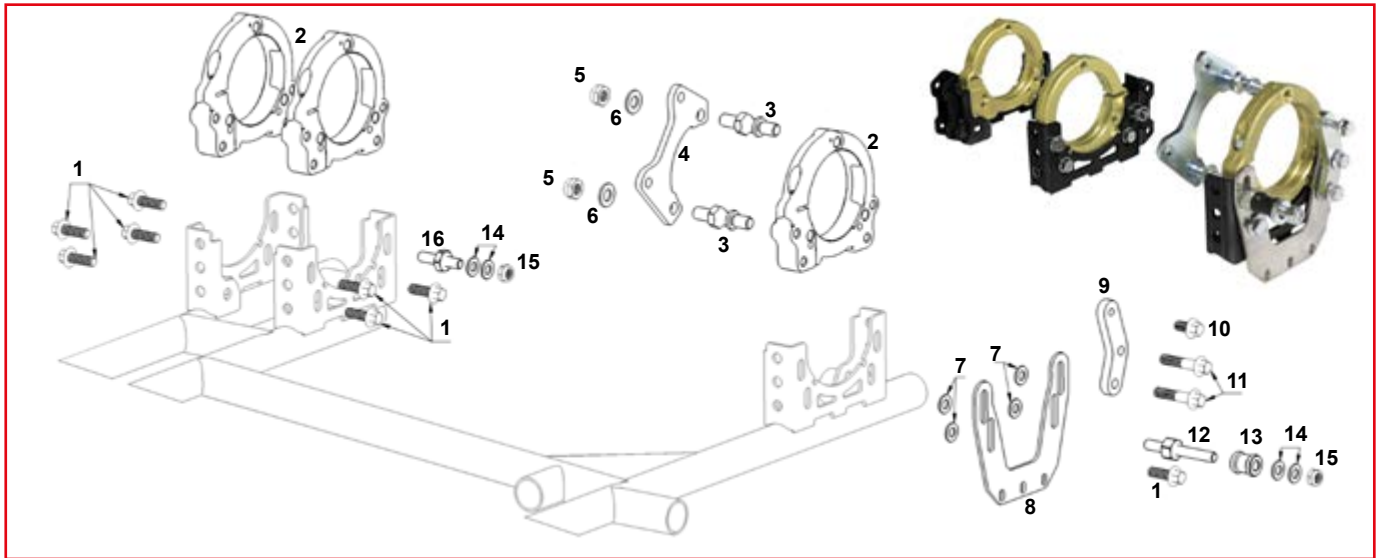

A

ES	COD.	DESCRIZIONE	ITEMS
A	FK0.02951KZ	Kit flange mod.passo 2 KZ	Axle flange adjustment system 2 KZ
	FK0.02940KZ	Kit flange mod.passo 4 KZ	Axle flange adjustment system 4 KZ
	FK0.02939KZ	Kit flange mod.passo 6 KZ	Axle flange adjustment system 6 KZ
	FK0.02869KZ	Kit flange mod.passo 8 KZ	Axle flange adjustment system 8 KZ
1	AFN.00968	Vite M 8x25 flangiata	M 8x25 flanged screw
2	FMG.03321	Flangia assale 50 oro reg. 2	Axle flange 50 adj. system 2x2
	FMG.03322	Flangia assale 50 oro reg. 4	Axle flange 50 adj. system 4x4
	FMG.03323	Flangia assale 50 oro reg. 6	Axle flange 50 adj. system 6x6
	FMG.03324	Flangia assale 50 oro reg. 8	Axle flange 50 adj. system 8x8
3	SZ0.00609	Prigioniero M 10x23 piastra pinza V05	M 10x23 stud brake caliper supp.
4	FC0.02869	Piastra supporto pinza V05/09/10	Brake caliper supp. V05/09/10
	FAG.00983	Piastra estensione culla oro	Gold cradle extension plate
5	AFN.00657	Dado M10 autoblock basso	Nut M10 low self-locking
6	AFN.01637	Rondella 10,5-20x2	Washer 10,5-20x2
7	AFN.00129	Rondella 8,5-17x1,5	Washer 8,5-17x1,5
8	SZ0.02872	Supporto salvadisco +5 +10	Disc protection support +5 +10
9	SZ0.03143	Staffa attacco supporto flangia	Flange support attachment bracket
10	AFN.03149	Vite M 8x20 flangiata	M 8x20 flanged head screw
11	AFN.00284	Vite M 8x38 flangiata	M 8x38 flanged head screw
12	SZ0.03145	Prigioniero lungo mod.X2	Long Stud mod.X2
13	FAN.01462	Spessore pinza 8,5x18x21 ibrido	Caliper spacer 8,5x18x21 hybrid
14	AFN.00108	Rondella 8,5-18x2	Washer 8,5-18x2
15	AFN.00128	Dado M8 autoblock alto	Nut M8 high self-locking
16	SZ0.03144	Prigioniero corto mod.X2	Short Stud mod.X2