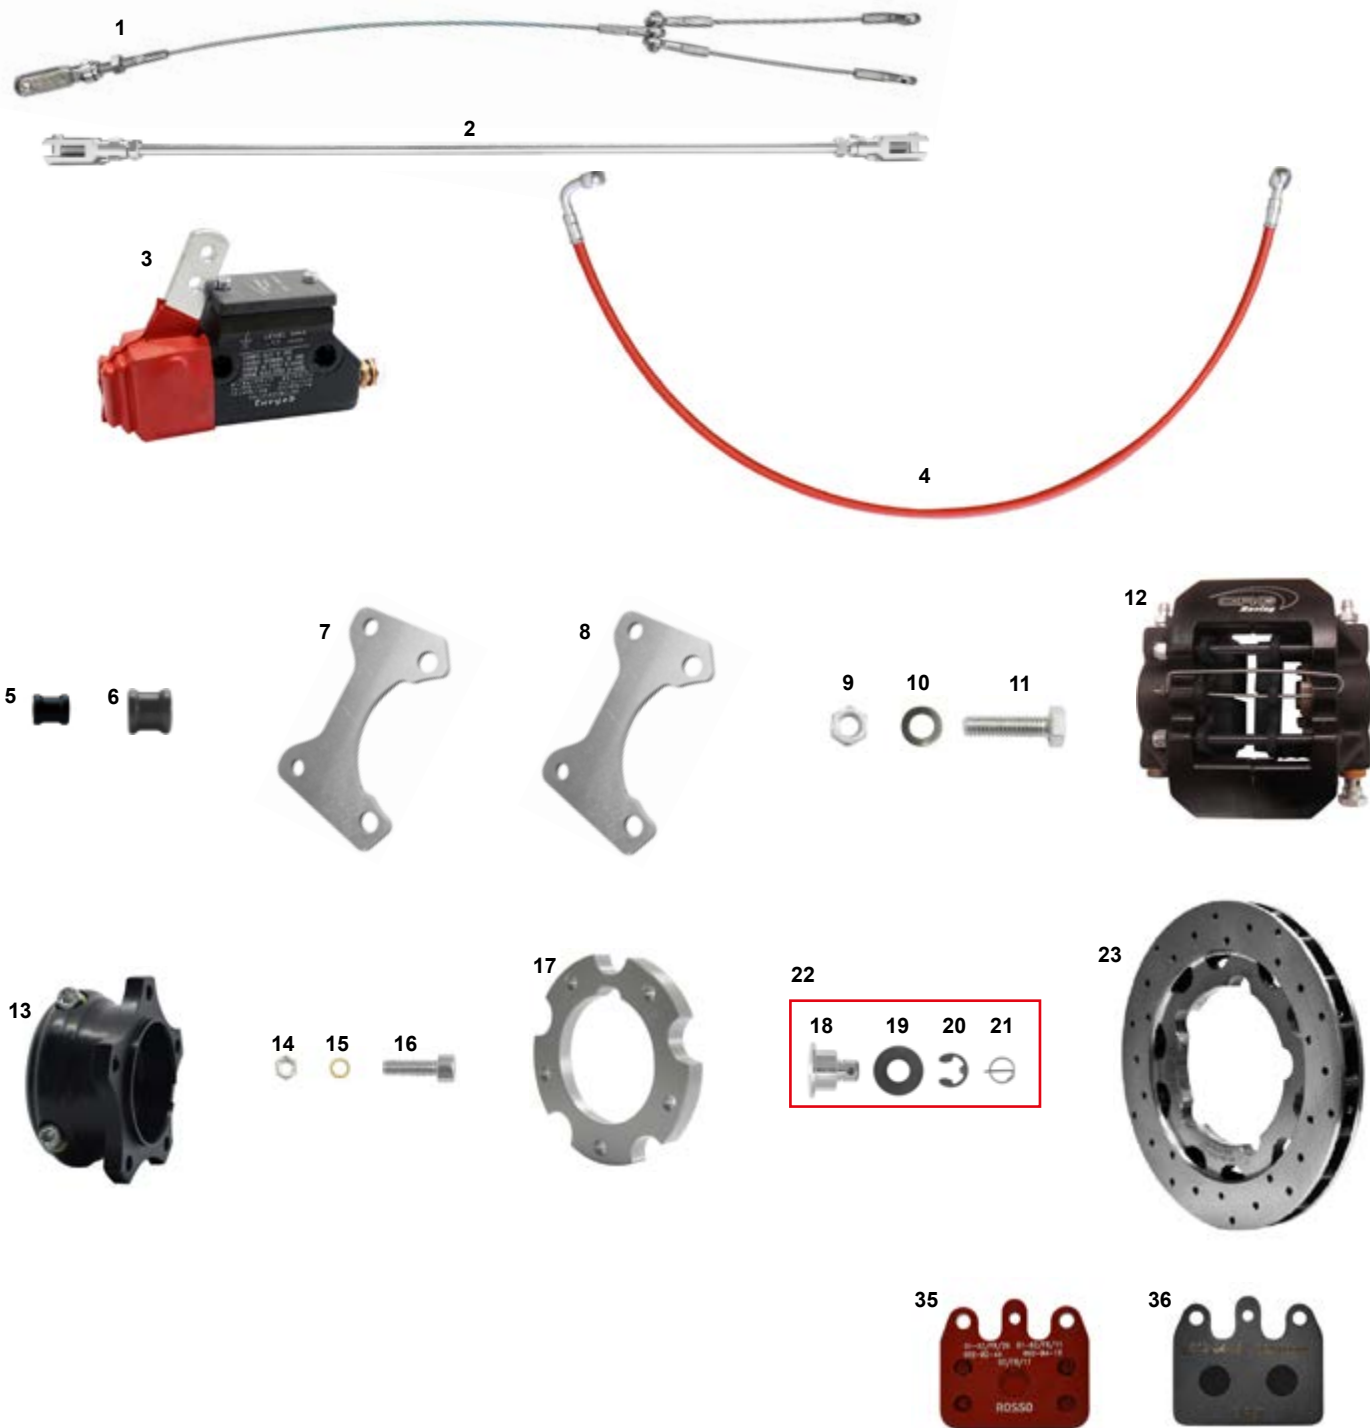

OK IMPIANTO FRENANTE V11 - BRAKE SYSTEM V11