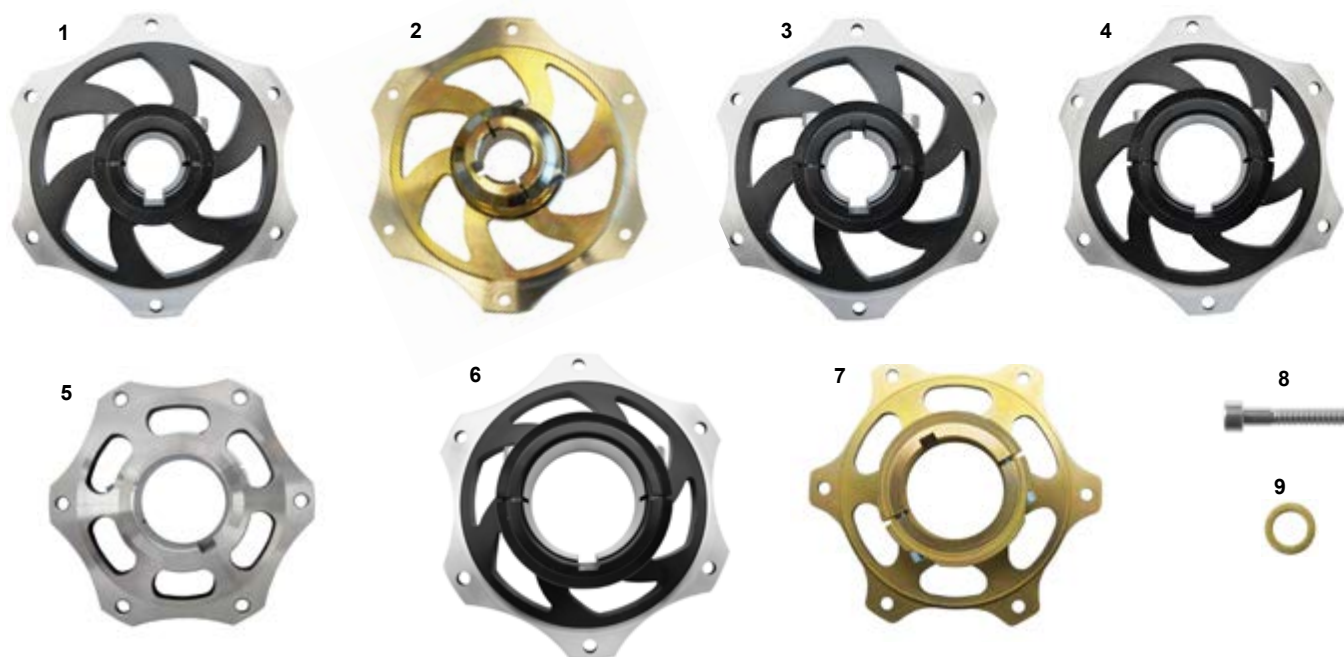

MOZZI CORONA - RING CARRIER

ES COD.	DESCRIZIONE	ITEMS
1 FMN.00569	Mozzo corona 25 Puffo CRG	Sprocket carrier Puffo 25 CRG
2 FMG.G0569	Mozzo corona 25 ORO	Sprocket carrier 25 GOLD
3 FMN.00736	Mozzo corona 30 DD CRG	Sprocket carrier DD 30 CRG
4 FMN.00445	Mozzo corona 40 DD CRG	Sprocket carrier DD 40 CRG
5 FM0.00839	Mozzo corona 45 DD CRG	Sprocket carrier DD 45 CRG
6 FMN.00135	Mozzo corona 50 DD completo Al.	Sprocket carrier DD 50 completo Al.
FMG.04998	Mozzo corona 50 R-Line econom. compl. Al.	Sprocket carrier 50 R-Line econom. compl. Al.
7 AFS.03415	Mozzo corona 50 R-line MG	Sprocket carrier 50 R-line MG
8 AFN.02154	Vite M 6x35 cilindrica 12.9	M 6x35 socket head screw 12.9
9 AFN.00136	Rondella 6,5-10x1 ottone	Brass washer 6,5-10x1