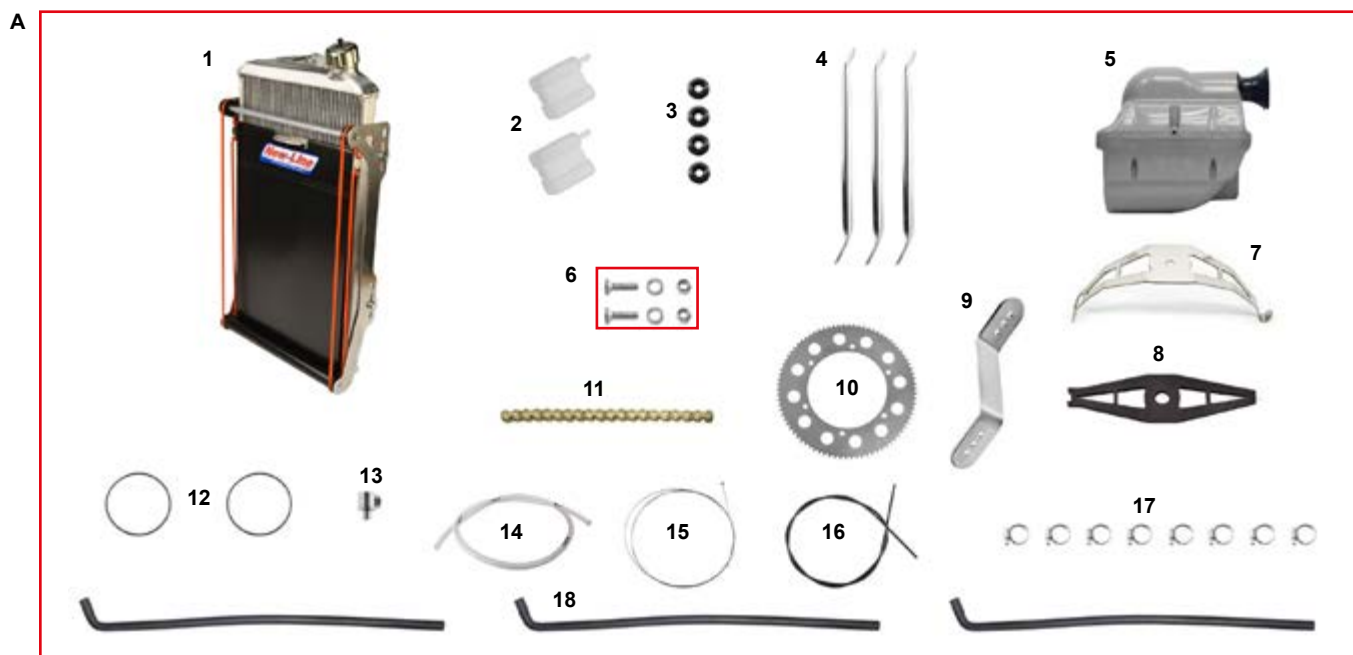

ES COD.	DESCRIZIONE	ITEMS
A CRG.50001	Prontogara OK-OKJ	OK-OKJ ready to race

ES COD.	DESCRIZIONE	ITEMS	Q.TÀ
1 FMG.05083	Radiatore racing T-Light supp. compl. N.L.	Racing radiator T-Light NewLine	1
2 AFS.00753	Tanica recupero	Recovery tank	2
3 FAN.00260	Rondella 8 sedile all. nera	Alu seat washer black 8	4
4 FC0.01392	Rinforzo sedile 30 diritto	Straight seat support 30	3
5 AFS.04585	Filtro aria nitro D23 KF 8/SA/24 argento	Air filter nitro D23 KF 8/SA/24 silver	1
6 PMV.FILTRO	Kit viti montaggio filtro aria	Screw mounting kit air filter	1
7 AML.01933	Supporto filtro aria	Air filter support	1
8 AFS.01935	Spugna adesiva supporto filtro	Sticker sponge for filter	1
9 SC0.05503	Piastrina supporto filtro DD2	KF filter support DD2	1
10 AFS.0017178	Corona DD 219 Z78	Sprocket DD 219 Z78	1
11 AFS.00614108	Catena 108M KF con or	Chain 108M KF o-ring	1
12 AFN.00248	Cinghiolo pompa acqua 2000	Water pump driving belt 2000	2
13 AFS.00514	Morsetto filo	Cable clamp	1
14 AMS.00139	Tubo benzina al metro	Fuel pipe	1,5
15 AFS.00515	Filo gas	Gas cable	1
16 AMS.01370	Guaina D5 filo gas	Outer cable D5 for gas cable	0,7
17 AFN.00776	Fascetta acciaio 16-25 radiatore	Radiator steel band 16-25	8
18 AFS.00761	Tubo acqua curvo	Curved water pipe	3