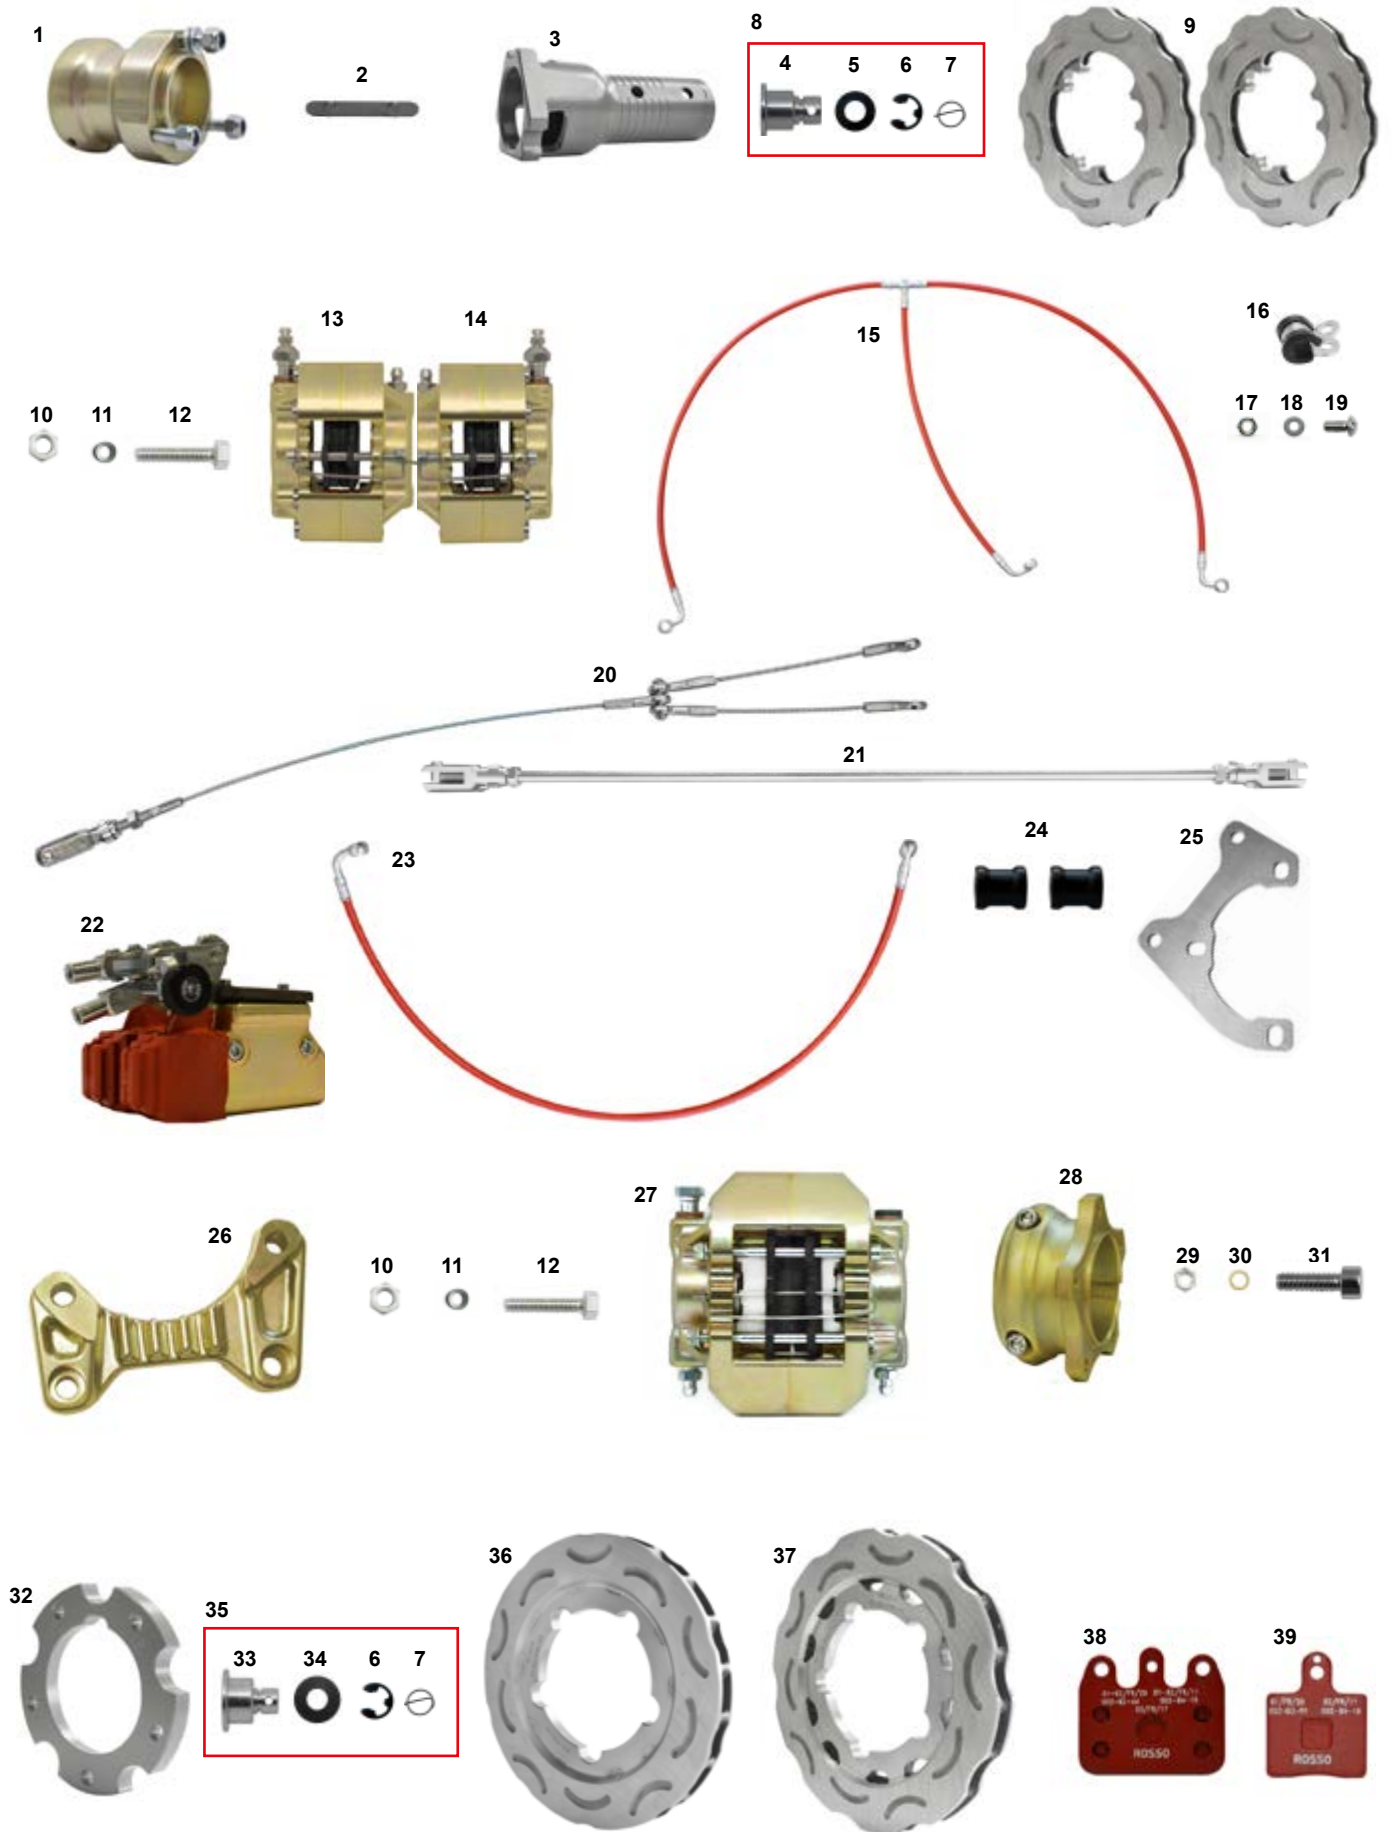

KZ IMPIANTO FRENANTE V09 ORO - V09 BRAKE SYSTEM GOLD

ES	COD.	DESCRIZIONE	ITEMS
	MONT.T01M	Impianto frenante V09 KZ 189 oro	Brake system KZ V09 189 gold
	MONT.T01L	Impianto frenante V09 KZ 195 oro	Brake system KZ V09 195 gold
1	AFS.05687	Mozzo anteriore KZ 40x80 R2.0 MG	Magnesium front hub KZ 40x80 R2.0 MG
2	AFS.00246	Chiavetta assale 2 pioli	Rear axle keyway 2 pins
3	FMN.01893	Mozzo disco ant. al. KZ 25 completo	Alu front brake disc hub KZ 25 complete
4	SBN.00372	Bussola disco freno anteriore	Front brake disc bush
5	AFN.00230	Rondella disco freno elastica	Rear brake disc elastic washer
6	AFN.00231	Seeger D8 disco freno	Seeger D8 brake disc
7	AFS.00232	Spina elastica D10 disco freno	Elastic pin D10 brake disc
8	FK0.00372	Bussola disco freno ant. comp.	Front brake disc bush compl.
9	AFS.01730	Disco freno anteriore V09 ghisa	Brake disc front V09 iron
10	AFN.00286	Dado M 8 metalblock	Nut M 8 metalblock
11	AFN.00047	Rondella 8 ondulata	Undulated washer 8
12	AFN.00827	Vite M 8x30 cilindrica	M 8x30 socket head screw
13	FMN.4961S	Pinza anteriore V09-11 nera G sx oro	Front brake caliper V09-11 black G left black
14	FMN.4961D	Pinza anteriore V09-11 nera G dx oro	Front brake caliper V09-11 black G right gold
15	AFS.00336	Tube freno tris anteriore V07 occh.	Front brake hose tris V07 eye.
16	AFN.00337	Fascetta ferma tubo freno	Brake tube clip
17	AFN.00360	Dado M 5 autoblock basso	Nut M 5 low self-locking
18	AFN.00361	Rondella 5,5-15x1,5	Washer 5,5-15x1,5
19	AFN.00359	Vite M 5x12 bombata	M 5x12 convex head screw
20	FK0.05267	Cavo freno montato KZ cm.46	Safety cable assy cm.46 KZ
21	FK0.00223	Asta freno montata KZ cm.42 ibrido	Brake rod assy cm.42 KZ hybrid
22	FMG.00329	Doppia pompa UP/V04 + ripartitore KZ oro	Double master cylinder V04 with equal. gold
23	AFS.00240	Tube freno mm 720 V05 post occhiello	Brake tube rear eye. mm 720
24	FAN.01462	Spessore pinza 8,5x21x18 ibrido	Caliper spacer hybrid 8,5x21x18
25	FC0.01641	Piastra supporto pinza V09/10 (195) DD/KZ	Caliper supp.V09/10 (195) DD/KZ
26	FAG.03410	Piastra supporto pinza p. V09/10 oro	Caliper supp. V09/10 gold
27	FMG.04962	Pinza freno post. V09-10 30 nera G oro	Rear brake caliper V09-10 30 black G gold
28	FMG.04919	Mozzo disco posteriore al. 50 R-line oro	Rear brake disc hub 50 R-line gold
29	AFN.00234	Dado M 6 metalblock	Nut M 6 metalblock
30	AFN.00136	Rondella 6,5-10x1 ottone	Brass washer 6,5-10x1
31	AFN.00183	Vite M 6x 20 cilindrica	M 6x 20 socket head screw
32	SAN.01592	Flangia disco posteriore V09	Rear brake disc flange V09
33	SBN.01660	Bussola disco freno post. V09	Rear brake disc V09 bushing
34	AFN.01677	Rondella disco freno elas. V09 posteriore	V09 rear brake disc elastic washer
35	FK0.01660	Bussola disco freno post. V09 comp.	Rear brake disc V09 bush comp.
36	AFS.03281	Disco freno posteriore V09/V10 189	Rear brake disc V09/V10 189
37	AFS.01727	Disco freno posteriore V09 195	Rear brake disc V09 195
38	AFS.01745	Pastiglia freno posteriore rossa V09/V11	Rear brake pad V09/V11 red
39	AFS.02997	Pastiglia freno anteriore rossa V09/V11	Front brake pad V09/V11 red