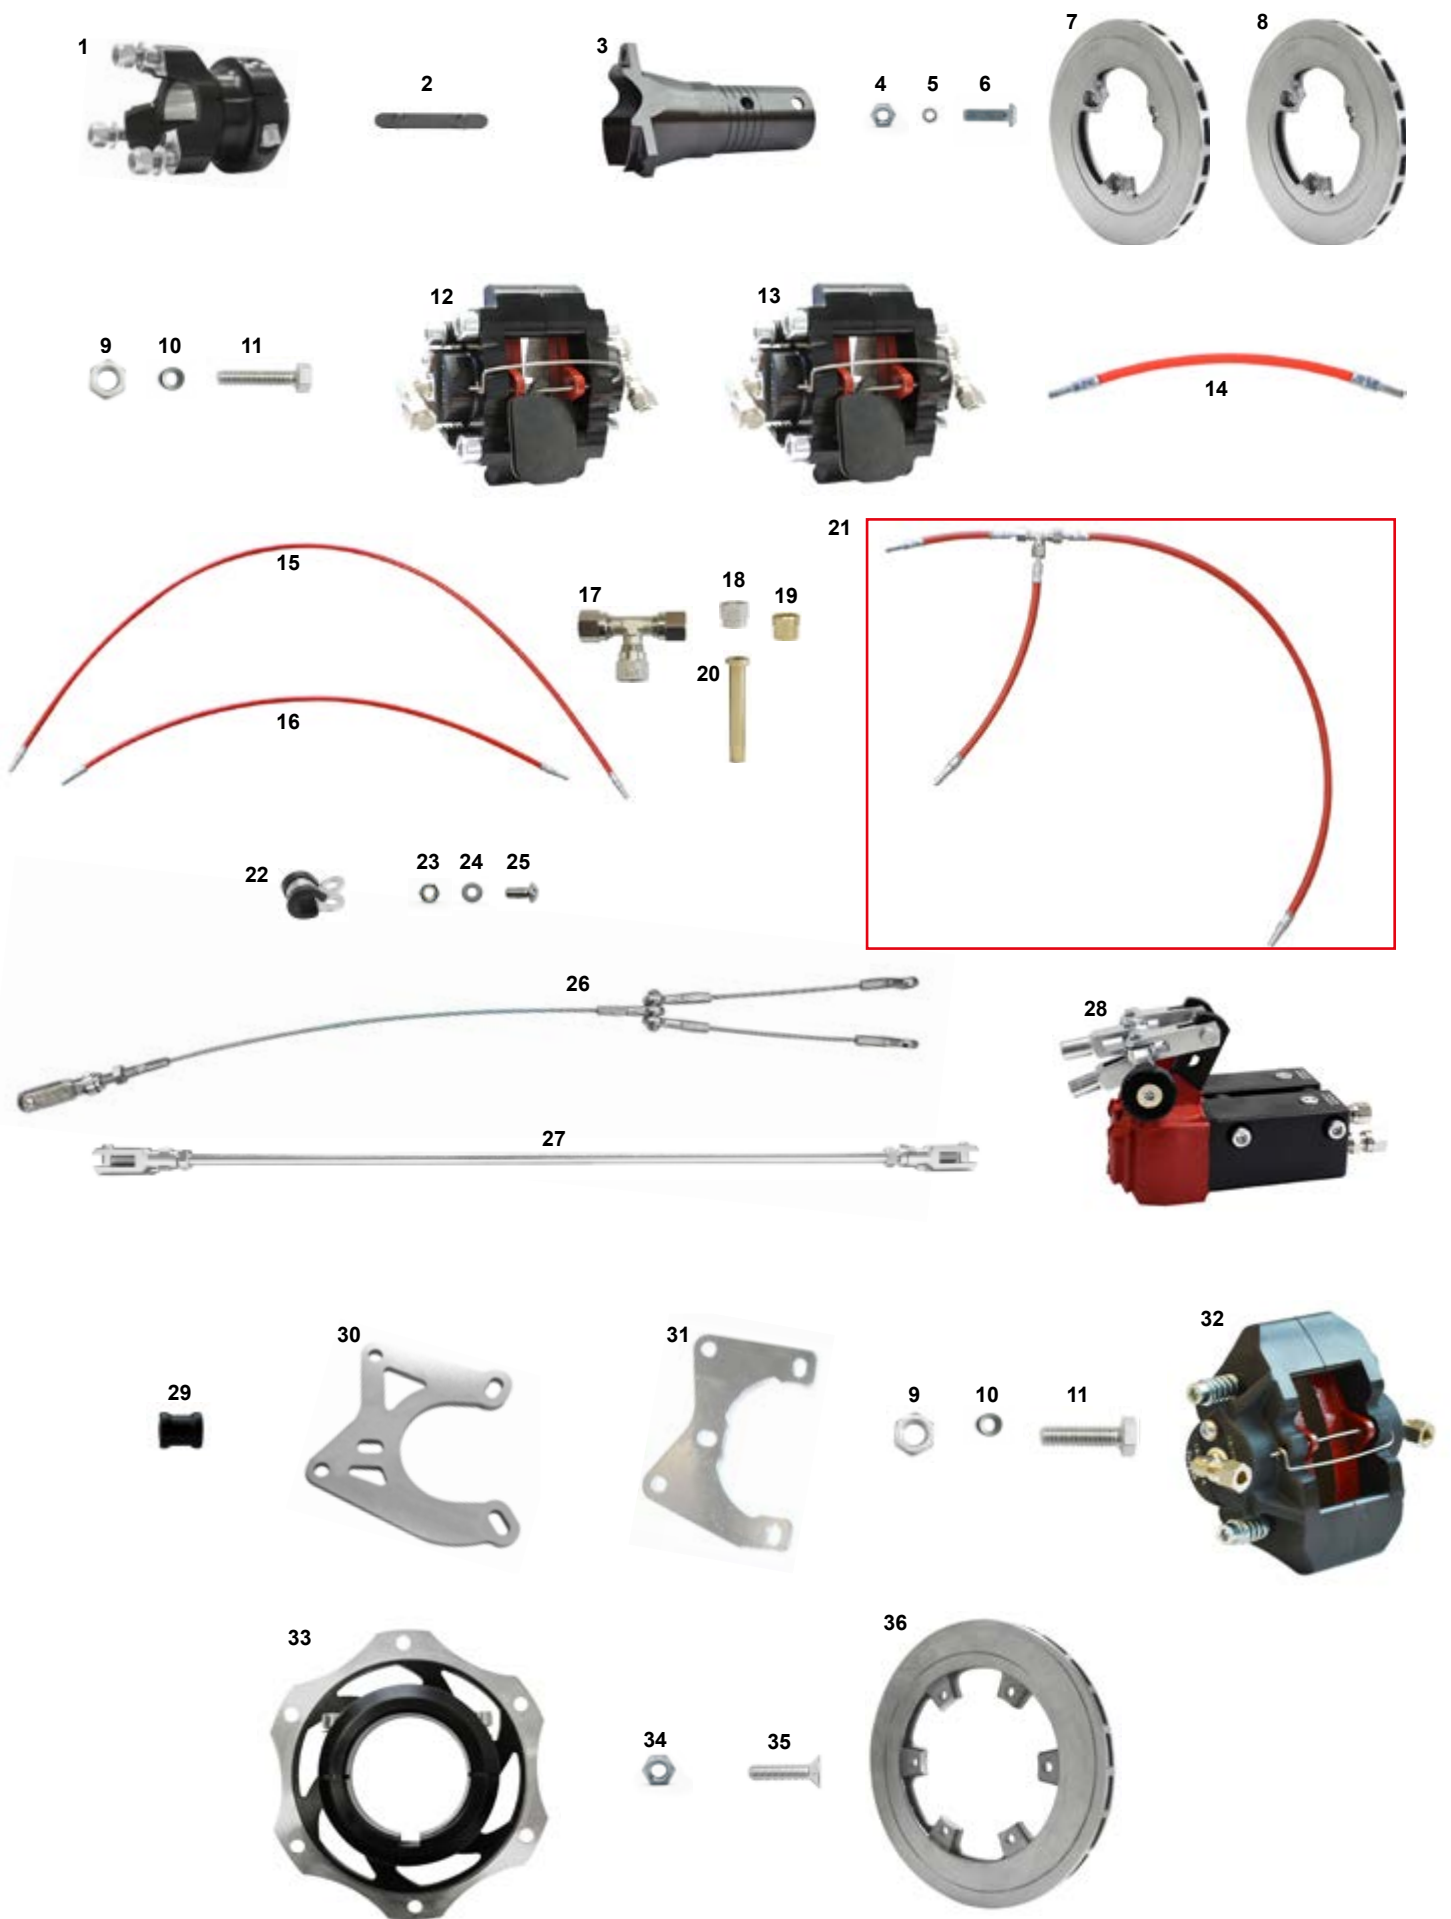

KZ IMPIANTO FRENANTE V08 - BRAKE SYSTEM V08

ES	COD.	DESCRIZIONE	ITEMS
	CRG.02003	Impianto V08 KZ/D50 completo	V08 KZ/D50 brake system complete
1	FMN.00321	Mozzo anteriore all. 40x80 KZ completo	Alu. front wheel hub KZ 40x80 complete
2	AFS.00246	Chiavetta assale 2 pioli	Rear axle keyway 2 pins
3	FM0.02018	Mozzo disco ant. fe.KZ2 V08 17-17 comp.	Iron front brake disc hubV08 17-17 comp.
4	AFN.00234	Dado M 6 metalblock	Nut M 6 metalblock
5	AFN.00105	Rondella 6,5-12x1,5	Washer 6,5-12x1,5
6	AFN.02144	Vite M 6x20 bombata	M 6x20 covex head screw
7	SL1.2012D	Disco freno anteriore V08 destro	Brake disc front V08 right
8	SL1.2012S	Disco freno anteriore V08 sinistro	Brake disc front V08 left
9	AFN.00286	Dado M8 metalblock	Nut M8 metalblock
10	AFN.00047	Rondella 8 ondulata	Undulated washer 8
11	AFN.00107	Vite M 8x25 esagonale	M 8x25 hexagonal head screw
12	FM0.2005D	Pinza anteriore V08 destra completa	Front brake caliper V08 right complete
13	FM0.2005S	Pinza anteriore V08 sinistra completa	Front brake caliper V08 left complete
14	AFS.00429	Tubo freno 250mm post. codolo	Rear brake tube 250mm tongs hold
15	AFS.00487	Tubo freno mm 1080 ant. codolo	Front brake tube 1080mm tongs hold
16	AFS.00488	Tubo freno mm 670 ant. codolo	Front brake tube 670mm tongs hold
17	AFN.00431	Raccordo T tubo freno	Brake tube fitting T
18	AFN.01363	Dado raccordo	Fitting nut
19	AFN.01042	Ogiva esterna tubo freno	Brake tube external ogive
20	AFN.01041	Ogiva interna tubo freno	Brake tube internal ogive
21	FM0.00435	Tubo freno tris post.V08/V99	Rear brake tube tris V08/V99
22	AFN.00337	Fascetta ferma tubo freno	Brake tube clip
23	AFN.00360	Dado M 5 autoblock basso	Nut M 5 low self-locking
24	AFN.00361	Rondella 5,5-15x1,5	Washer 5,5-15x1,5
25	AFN.00359	Vite M 5x12 bombata	M 5x12 convex head screw
26	FK0.05267	Cavo freno montato KZ cm.46	Safety cable assy cm.46 KZ
27	FK0.00223	Asta freno montata KZ cm.42 ibrido	Brake rod assy cm.42 KZ hybrid
28	FM0.00485	Doppia pompa V08-V99 c/ripartitore KZ	Mastercyl.V08-V99 w/equa. KZ
29	FAN.01462	Spessore pinza 8,5x21x18 ibrido	Caliper spacer hybrid 8,5x21x18
30	FC0.02008	Piastra supporto pinza V08 3F	Caliper supp. V08 3H
31	FC0.02013	Piastra supporto pinza V08 ibrido	Caliper supp. V08 hybrid
32	FM0.02004	Pinza freno posteriore V08 completa	Rear brake caliper V08 complete
33	FMN.00832	Mozzo disco post. all.50 V08/V99	All. rear brake disc hub 50 V08/V99
34	AFN.00234	Dado M6 metalblock	Nut M6 metalblock
35	AFN.00295	Vite M 6x25 svasata	M 6x25 countersunk head screw
36	SL1.02011	Disco freno posteriore V08 completo	Brake disc rear V08 complete