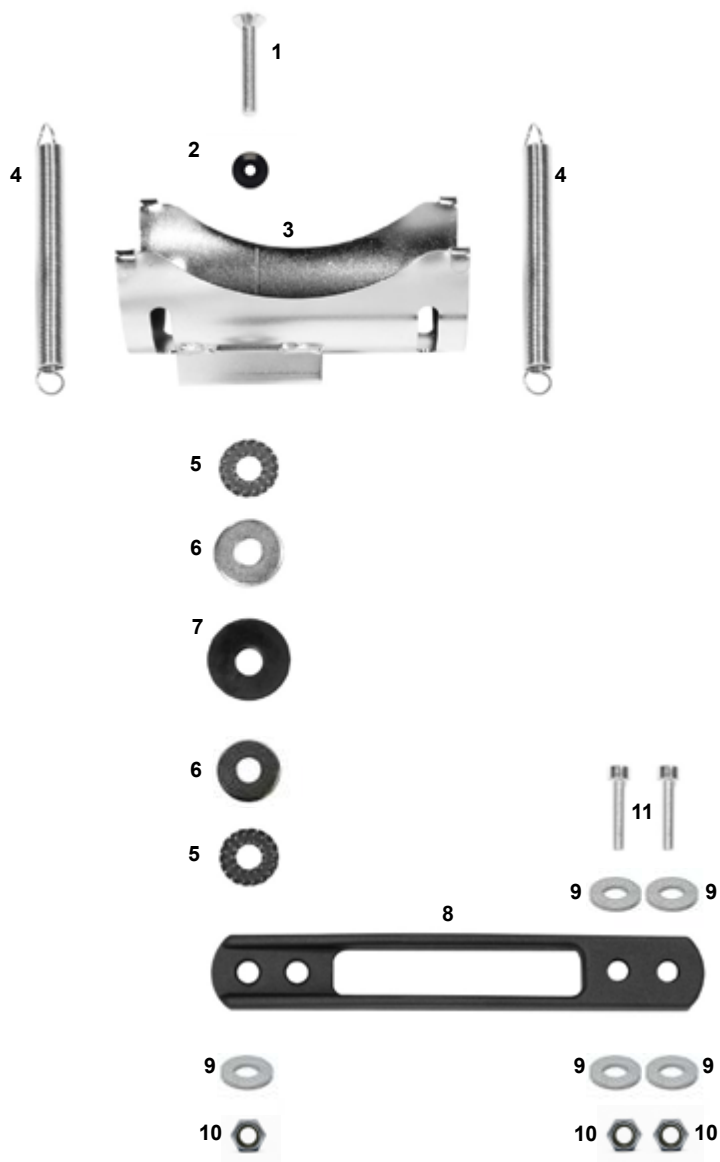

ES	COD.	DESCRIZIONE	ITEMS
A	FM0.02890	Supporto marmitta KZ completo	Exhaust support KZ complete
1	AFN.00291	Vite M 8x45 svasata	M 8x45 countersunk head screw
2	FAN.00260	Rondella 8 sedile all. nera	Alu seat washer 8 black
3	SC0.02890	Culla marmitta D100 KZ	Exhaust cradle D100 KZ
4	SZ0.00122	Molla culla marmitta 10,5 std	Exhaust cradle spring 10,5 std
5	AFN.00541	Rondella 10-26 dentellata int.est	Cog washer 10-26 int.-ext.
6	AFN.00125	Rondella 10,5-30x2,5	Washer 10,5-30x2,5
7	AFS.00088	Gommino culla marmitta	Exhaust cradle rubber
8	SAN.02857	Supporto culla silenziatore	Exhaust cradle support black
9	AFN.00350	Rondella 8,5-16x1,5	Washer 8,5-16x1,5
10	AFN.00160	Dado M 8 autoblock basso	Nut M 8 low self-locking
11	AFN.00827	Vite M 8x30 cilindrica	M 8x30 socket head screw
12	AML.02932	Deviatore gas scarico	Exhaust silencer deflector
13	AML.02933	Supporto deviatore gas scarico	Silencer deflector support