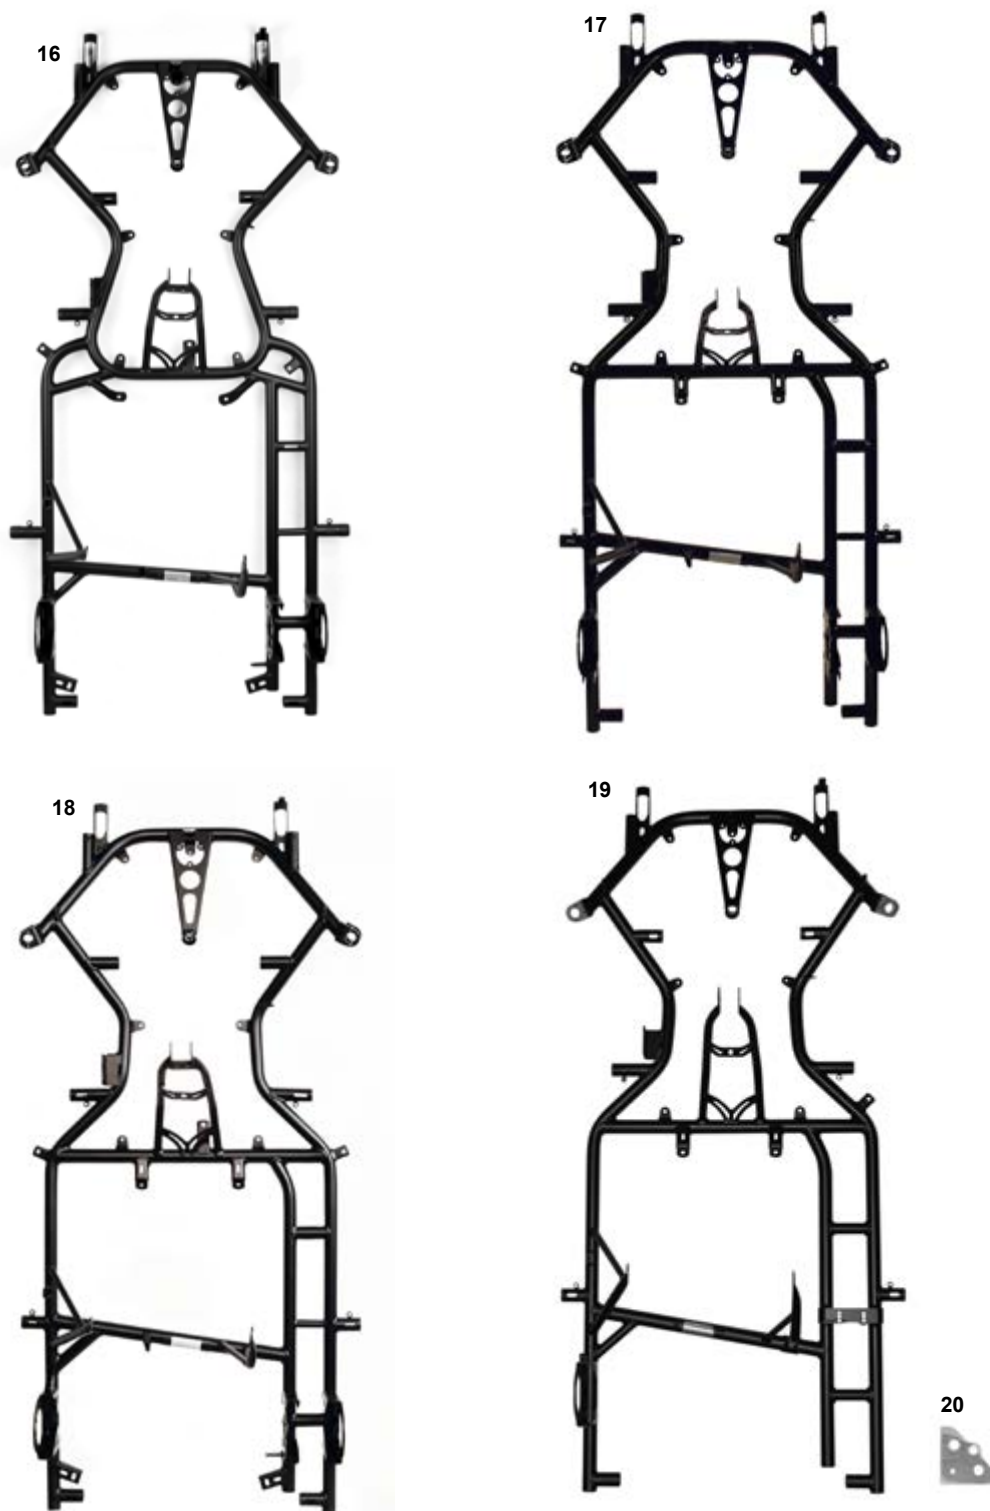

ES	COD.	DESCRIZIONE	ITEMS
16	FVO.04378	Scocca Heron 30/30 KZ nero opaco	Heron KZ frame black matt 30/30
17	FVO.04232	Scocca KT4 DD 30/32 nero opaco	KT4 DD frame black matt 30/32
18	FVO.04465	Scocca KT4 KZ 30/32 nero opaco	KT4 KZ frame black matt 30/32
19	FVO.05629	Scocca DD2 CRG 30/30 (mod.KT4) nero op.	DD2 CRG frame 30/30 (mod.KT4) matt b.
	FVO.05630	Scocca DD2 CRG 30/32 (mod.KT4) nero op.	DD2 CRG frame 30/32 (mod.KT4) matt b.
	FVO.05631	Scocca DD2 CRG 32/32 (mod.KT4) nero op.	DD2 CRG frame 32/32 (mod.KT4) matt b.
20	AML.02928	Piastrina rinforzo scatolato assale	Axle holder reinforce plate