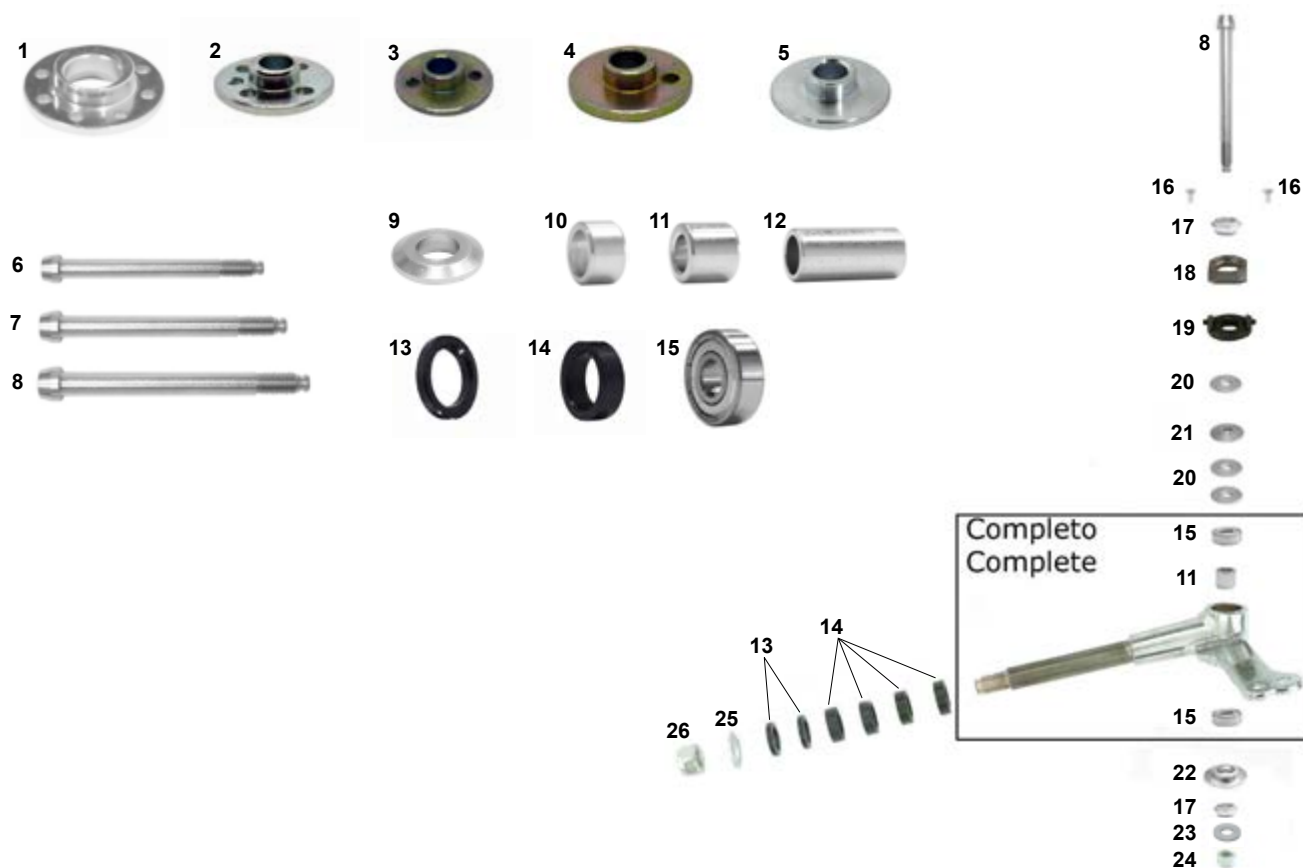

ES	COD.	DESCRIZIONE	ITEMS
1	FZ0.01603	Caster eccentrico 8F sferico	8 hole spherical cam
2	FL2.2467D	Caster eccentrico 6F destro	6 hole cam rh
	FL2.2467S	Caster eccentrico 6F sinistro	6 hole cam lh
3	FZ0.01351	Caster acqua 2F	2 hole cam (wet)
4	FZ0.01352	Caster eccentrico 1F	1 hole cam eccentric
5	FZ0.01353	Caster fisso	Fixed cam
6	FBN.01197	Vite fusello 8x75	Stub axle bolt 8x75
7	FBN.00176	Vite fusello 8x85	Stub axle bolt 8x85
8	FBN.00063	Vite fusello 8x100	Stub axle bolt 8x100
9	FBN.00064	Spessore 8,5-18x4 fusello	Spacer 8,5-18x4 stub axle
10	SBN.00089	Spessore 8x7 interno fusello	Stub axle internal spacer 8x7
11	SBN.00056	Spessore 8x12 interno fusello	Stub axle internal spacer 8x12
12	SBN.01043	Spessore 8x26 interno fusello mini	Stub axle internal spacer 8x26 mini
13	FAN.00068	Distanziale perno fusello 4mm nero	Stub axle spacer 4mm black
14	FAN.00066	Distanziale perno fusello 8mm nero	Stub axle spacer 8mm black
15	AFN.00055	Cuscinetto 608 fusello	608 bearing for spindle
16	AFN.00278	Vite M 4x6 cilindrica	M 4x6 socket head screw
17	FZ0.02666	Boccola mezza sfera caster foro D8	Bushing half spherical caster D8
18	AFS.02353	Caster piastrina alta B	Caster high B
19	FM0.02352	Caster porta piastrina A	Caster support A
20	FZ0.03152	Spessore 8-28x3 fusello piano	Stub axle spacer 8-28x3 plain
21	FZ0.03147	Spessore 8-28x6 fusello conico	Stub axle spacer 8-28x6 conical
22	FZ0.01602	Caster fisso sferico	Spherical fixed cam
23	AFN.00108	Rondella 8,5-18x2	Washer 8,5-18x2
24	AFN.00128	Dado M 8 autoblock alto	Nut M 8 high self-locking
25	AFN.01564	Rondella 15-30x2,5	Washer 15-30x2,5
26	AFN.00058	Dado M14x1,5 autoblock	Nut M14x1,5 self-locking