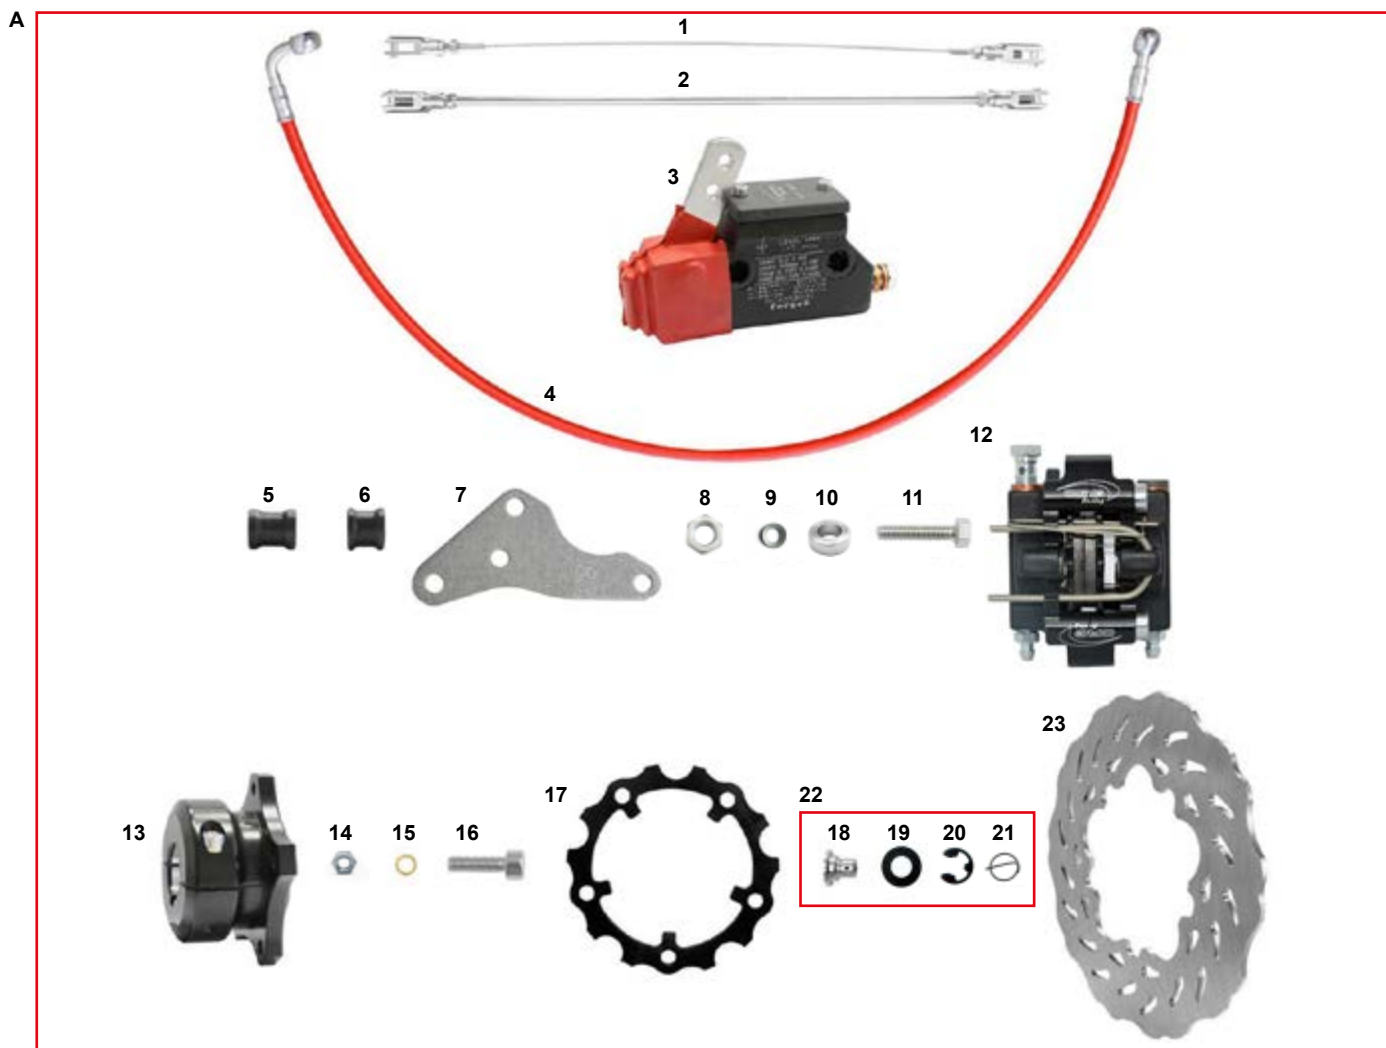

ESCOD.	DESCRIZIONE	ITEMS
A	CRG.02918 Impianto NewAge Mini completo	Mini NewAge brake system complete
1	FK0.00808 Cavo freno completo cm.33 Mini	Safety cable complete cm.33 Mini
2	FK0.00704 Asta freno montata cm.33 Mini	Brake Rod complete cm.33 Mini
3	FM0.00192 Pompa freni UP/V04/V05 completa	Rear master cylinder UP/V04/V05 comp.
4	AFS.05181 Tubo freno occhiello mm 635 rosso Mini	Eyelet brake tube mm.635 red Mini
5	FAN.01462 Spessore pinza 8,5x18x21 ibrido nero	Caliper spacer black 8,5x18x21 hybrid
6	FAN.01074 Spessore pinza 8,5x16x16 Mini nero	Caliper spacer black 8,5x16x16 Mini
7	FC0.03294 Piastra supporto pinza Mini	Brake caliper supp. Mini
8	AFN.00286 Dado M 8 metalblock	Nut M 8 metalblock
9	AFN.00047 Rondella 8 ondulata	Undulated washer 8
10	FBN.00252 Spessore 8,5-14x5 barretta	Spacer 8,5-14x5 track rod
11	AFN.00307 Vite M 8x30 esagonale	M 8x30 hexagonal head screw
12	FM0.03259 Pinza freno Mini D24 completa	Front brake caliper D24 Mini complete
	AFS.02997 Pastiglia freno ant. V05-09-11 rossa	Front brake pad V05-09-11 red
13	FMN.00748 Mozzo disco post. al. 30 NA/V04 comp.	Rear brake disco hub NA/V04 30 al.comp.
14	AFN.00234 Dado M 6 metalblock	Nut M 6 metalblock
15	AFN.00136 Rondella 6,5-10x1 ottone	Brass washer 6,5-10x1
16	AFN.00137 Vite M 6x35 cilindrica	M 6x35 socket head screw
17	SBN.01524 Flangia disco NA 4mm nera	Brake disc flange NA 4mm black
18	SBN.00314 Bussola disco freno new age/V04	New age V04 brake disc bush
19	AFN.00230 Rondella disco freno elastica	Brake disc elastic washer
20	AFN.00231 Seeger D 8 disco freno	Seeger D 8 brake disc
21	AFS.00232 Spina elastica D10 disco freno	Brake disc elastic pin D10
22	FK0.00314 Bussola disco freno NewAge/V04 compl.	NewAge V04 brake disc bush complete
23	SL1.01833 Disco freno mini D180	Mini brake disc D180