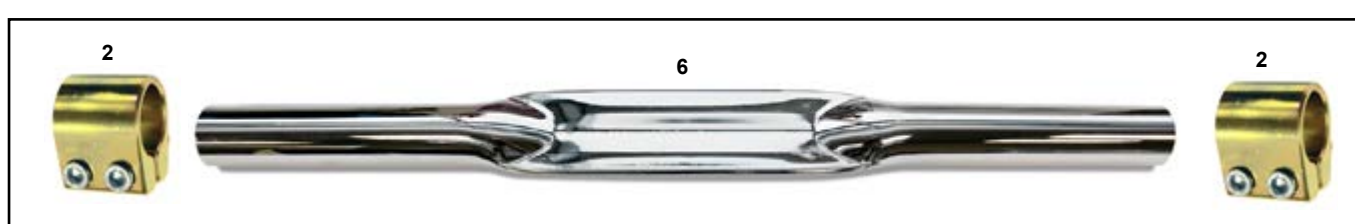

4

5

7

8

ES	COD.	DESCRIZIONE	ITEMS
1	FMN.04881	Fascia stabilizzatore nera RR completa	Torsion bar black complete RR
2	FMG.04881	Fascia stabilizzatore oro RR completa	Torsion bar gold complete RR
3	FC0.00730	Stabilizzatore D25 L240 anteriore	Front Torsion bar D25 L240
	FC0.00239	Stabilizzatore D30 L275 anteriore Heron	Front Torsion bar D30 L275 Heron
	FC0.01093	Stabilizzatore D30 L300 anteriore	Front Torsion bar D30 L300
4	CRG.01093	Stabilizzatore D30 L300 anteriore comp.	Front Torsion bar D30 L300 complete
5	FMG.01093	Stabilizzatore D30 L300 ant. comp. oro	Front torsion bar D30 L300 gold
6	FC0.01092	Stabilizzatore D30 L480 posteriore	Rear Torsion bar D30 L480
7	CRG.01092	Stabilizzatore D30 L480 posteriore comp.	Rear Torsion bar D30 L480 complete
	CRG.00729	Stabilizzatore mini 25 posteriore comp.	Rear Torsion bar D25 L430 complete
8	FMG.01092	Stabilizzatore D30 L480 posteriore oro	Rear Torsion bar D30 L480 gold
9	FL1.00510	Stabilizzatore D30 L300 nylon	Torsion bar nylon D30 L300
	FL1.04580	Stabilizzatore D30 L275 nylon	Torsion bar nylon D30 L275
	FL1.05236	Stabilizzatore D30 L290 nylon	Torsion bar nylon D30 L290
	CRG.00510	Stabilizzatore D30 L300 nylon compl.	Torsion bar nylon D30 L300 compl.
10	AFN.00732	Vite M 8x25 cilindrica	M 8x25 socket head screw
11	FBN.00733	Riduzione stabilizzatore D25	Torsion bar reduction D25
	FC0.00729	Stabilizzatore D25 L430 posteriore	Rear Torsion bar D25 L430