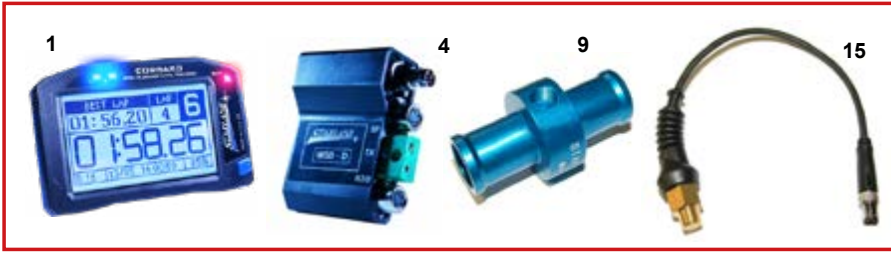

ES COD.	DESCRIZIONE	ITEMS
1	AFS.03746 Corsaro-R	Corsaro-R
2	AFS.03747 Corsaro Pro	Corsaro Pro
3	AFS.03745 Corsaro K + WID - AK - EGT	Corsaro K + WID - AK - EGT
4	AFS.04156 WID-D PRO EGT-H2o-Speed-Int. battery-RPM	WID-DPRO EGT-H2o-Speed-Int. battery-RPM
5	AFS.03751 WID-C	WID-C
6	AFS.04304 Kit batteria esterna per Corsaro V2	External battery kit for Corsaro V2
7	AFS.04470 Kit batteria esterna per Corsaro V1	External battery kit for Corsaro V1
	AFS.04471 Carica batterie per tipo 18650	Battery charger for 18650
	AFS.04472 Batteria Tipo 18650 3,7V	Battery 18650 3,7V
	AFS.04473 Portabatteria per batterie Corsaro V2	Battery holder Corsaro V2
	AFS.04474 Portabatteria per batterie Corsaro V1	Battery Holder Corsaro V1
8	AFS.04475 Kit cavo alim. + connettore Corsaro V2	Cable kit + Corsaro 2nd series connector
9	AFS.03760 Manicotto per sensore acqua M10X1	Support for wheel sensor M10X1
10	AFS.03757 Prolunga maschio-femmina 50cm.	Cable extension M-F 50 cm
11	AFS.03758 Prolunga maschio-femmina 100cm.	Cable extension M-F 100 cm
	AFS.05785 Prolunga maschio-femmina 100cm. conn. M8	Cable extension M-F 100 cm conn 8M
12	AFS.03759 Prolunga maschio-femmina 150cm.	Cable extension M-F 150 cm
13	AFS.03755 Staffa sensore	Support for speed sensor
14	AFS.03764 Sensore rotativo	Rotating sensor
15	AFS.03761 Sensore temperatura liquido M10X1	Liquid temperature sensor M10X1
16	AFS.03762 Termocoppia tipo K filetto M12	Thermocouple "K" M12
17	AFS.03763 Sensore sotto candela	Spark sensor
	AFS.03770 Ionic NRG-K	Ionic NRG-K
	AFS.03752 Sensore velocità magnetico	Magnetic speed sensor
	AFS.03753 Ruota fonica posteriore 50mm.Diam.	Rear phonic wheel 50mm Diam.
	AFS.03754 Ruota fonica anteriore	Front phonic wheel
	AFS.03756 Magnete 6X2mm. per sensore velocità	Magnet for speed sensor 6X2mm
	AFS.03768 Sensore infrarosso temp. pneumatico	Infrared tire temp. sensor
18	AFS.03769 Sensore pressione freno 60BAR	Brake pressure sensor 60 bar
19	AML.03788 Supporto Starlane per sedile	Starlane seat support
	AFS.04073 Supporto Starlane per volante	Starlane steering wheel support