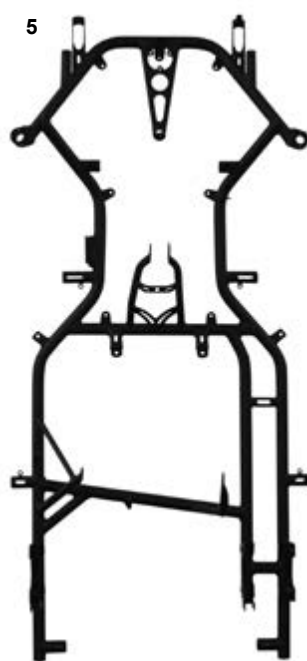

ESCOD.	DESCRIZIONE	ITEMS
4 FVO.04992	Scocca KT4 30/32 KF GLM nero opaco	KT4 GLM frame black matte KF
5 FVO.04993	Scocca KT2 30/30 KF GLM nero opaco	KT2 30/30 frame KF GLM black matte
FVO.05625	Scocca KT2 30/30 KF GLM nero op. Vs.2.0	KT2 30/30 frame KF GLM black matte Vs.2.0
6 FVO.05775	Scocca KT5 30/32 KF GLM nero opaco	KT5 30/32 frame KF GLM black matte
FVO.05923	Scocca KT5/4 30/32 KZ GLM nero opaco	KT5/4 30/32 frame KZ GLM black matte
FAG.05004	Piastra supp.pinza V11 Ø192 GLM oro	Caliper supp. V11 Ø192 GLM gold