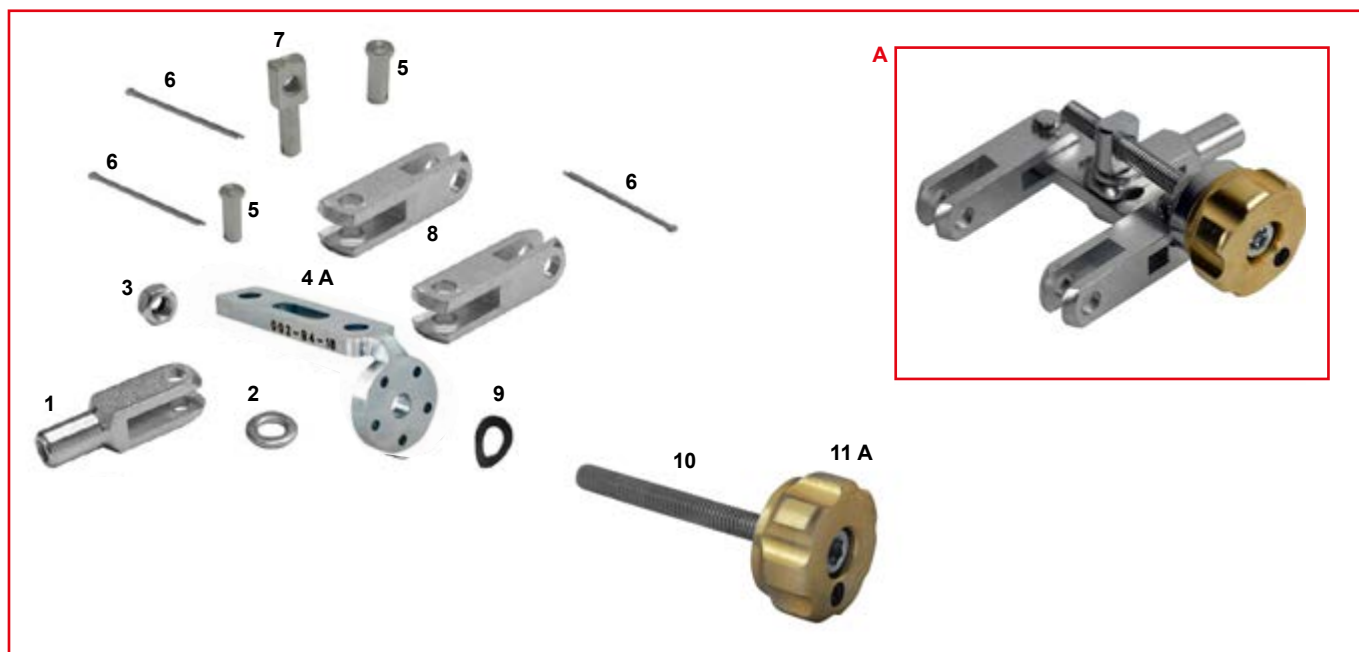

KZ RIPARTITORE FRENATA V08 - BRAKE EQUALIZER V08

KZ RIPARTITORE FRENATA V09 - BRAKE EQUALIZER V09

KZ RIPARTITORE FRENATA V11 - BRAKE EQUALIZER V11

ES	COD.	DESCRIZIONE	ITEMS
A	FM0.05027	Ripartitore frenata KZ con posizionale	Brake equalizer KZ assy with positions
B	FM0.00330	Ripartitore frenata KZ completo	Brake equalizer KZ complete
1	AFS.00216	Forchetta semplice standard	Simple fork standard
2	AFN.00105	Rondella 6,5-12x1,5	Washer 6,5-12x1,5
3	AFN.00106	Dado M 6 autoblock basso	Nut M 6 low self-locking
4A	SZ0.05027	Piastrina ripartitore KZ con posizionale	Master cylinder KZ equal. with positions
4B	SBN.00334	Piastrina ripartitore KZ	Master cylinder KZ equal.
5	SBN.00214	Spina ripartitore 17,5mm	Divider pin 17,5mm
6	AFN.00201	Copiglia	Master cylinder split pin
7	SBN.00335	Perno registro ripartitore KZ	Master cylinder div. KZ reg. pivot
8	AFS.04975	Forchetta doppia sp 5/6	Double fork sp 5/6
9	AFN.00331	Rondella 6 ondulata	Undulated washer 6
10	AFN.05030	Vite M6x60 cilindrica filetto intero	M6x60 socket head screw
11A	SAG.05028	Pomolo registro ripartitore KZ con posizionale	Divider register pommel KZ with positions
11B	SAN.00333	Pomolo registro ripartitore nero	Divider register pommel black