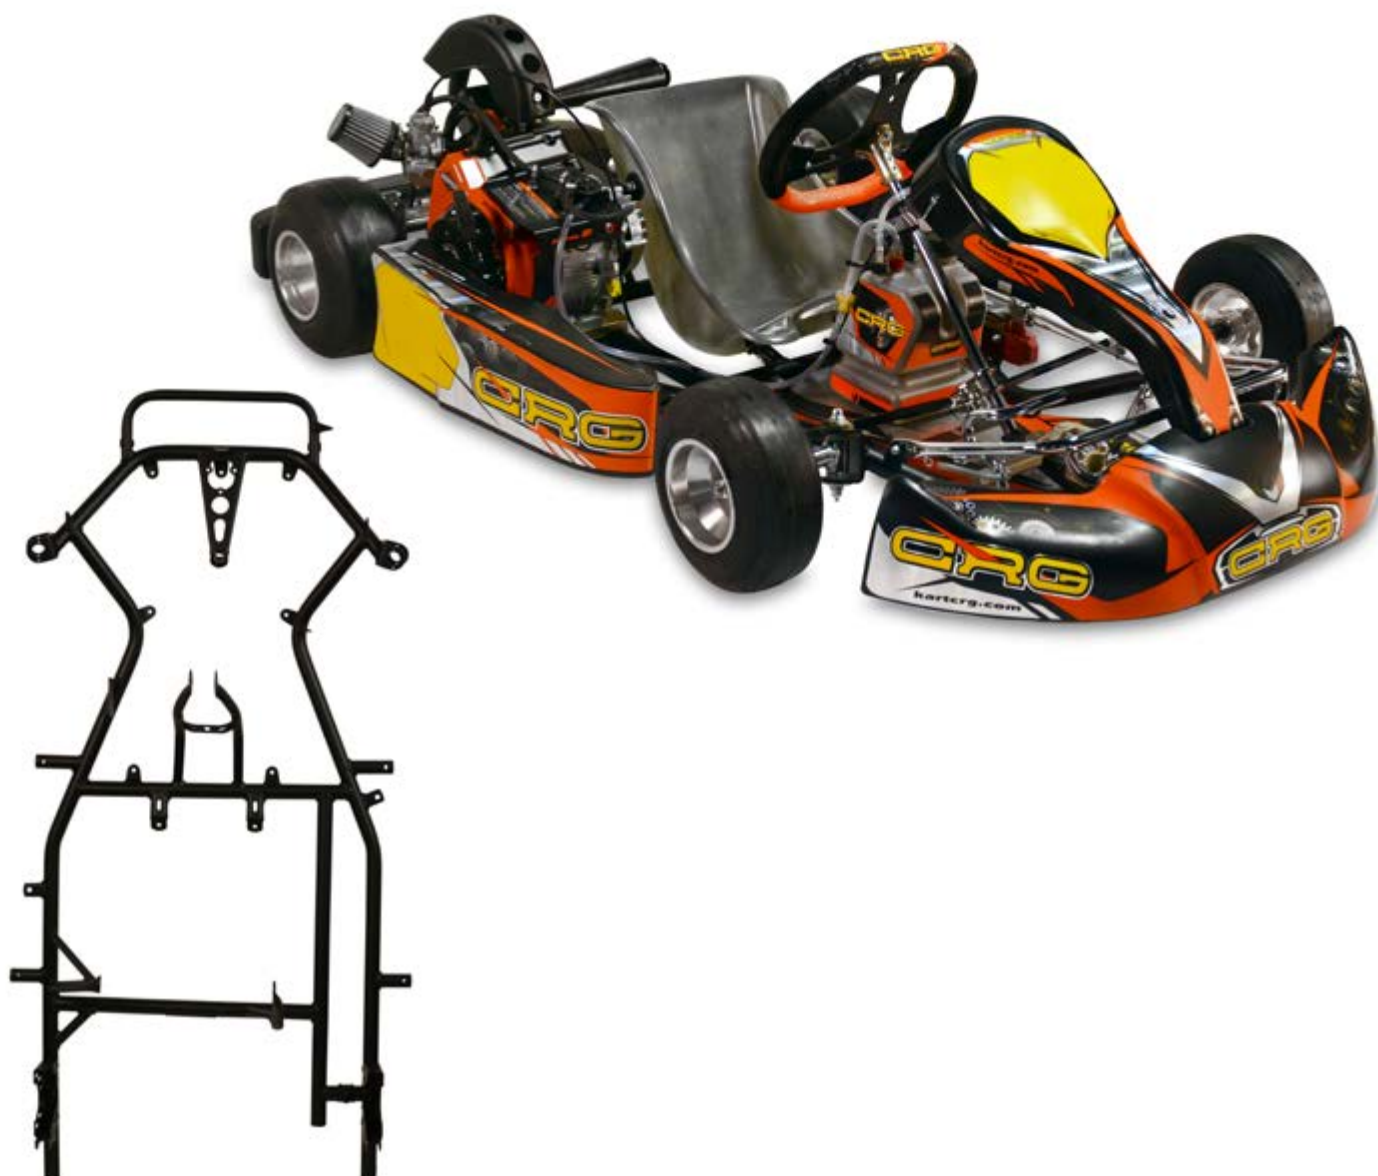

MINI B&S	CATEGORIA CATEGORY	FRENO BRAKE	SCOCCA FRAME	CODICE FRAME
	4 STROKE Con motore - With engine	Ven New Age	IBRIDA	CRG.20518

Il telaio Mini Briggs&Stratton 4 tempi, adotta una scocca con tubi di acciaio cromo molibdeno con Ø28 e il passo da 950 mm. Sui telai di questa serie è possibile regolare sia l'altezza da terra dell'assale posteriore che quella dei fuselli anteriori, inoltre sull'anteriore è possibile registrare camber e caster molto facilmente grazie all'esclusivo sistema Sniper. Su tutta la gamma Racing viene montato il sistema frenante Ven 12 con disco flottante Ø162 ghisa e acciaio. Il telaio viene fornito completo di carenature KG oltre al kit adesivi.

The Mini Briggs&Stratton four stroke kart, has a frame with Ø28 chrome moli tubes and a wheel base of 950 mm. On this chassis is possible to adjust the rear axle and the stub axle settings; on the front side it is easy to set up the caster camber by the exclusive Sniper caster system. The chassis is supplied with Ven 12 brake system with a floating disc Ø162, cast iron and steel, KG bodywork and stickers kit.