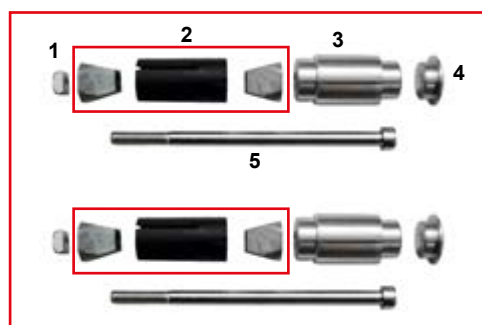

A

B

C

ES COD.	DESCRIZIONE	ITEMS
A	AFS.02817 Carena posteriore mini RR	Rear bumper mini RR
B	AFS.05296 Kit supporti carena post. mini RR	Rear bumper clamps kit RR
C	FK0.05308 Kit vite+esp.carena post. plast. RR D28	Kit screws+exp. rear fairing RR D28
1	AFN.04824 Dado M8 quadro 13x13	Square nut M8 13x13
2	AFS.04878 Espansore par.post. per tubo D28/30	Rear bumper expander for pipe D28/30
3	SL1.05303 Boccia interna D21>D28 car. post. mini RR	Internal bushing D21/D28 R fender mini
4	SL1.02590 Boccia esterna carena posteriore RR	Rear bumper external bushing RR
5	TCI.08X160 Vite M8x160 cilindrica	M8x160 socket head screw