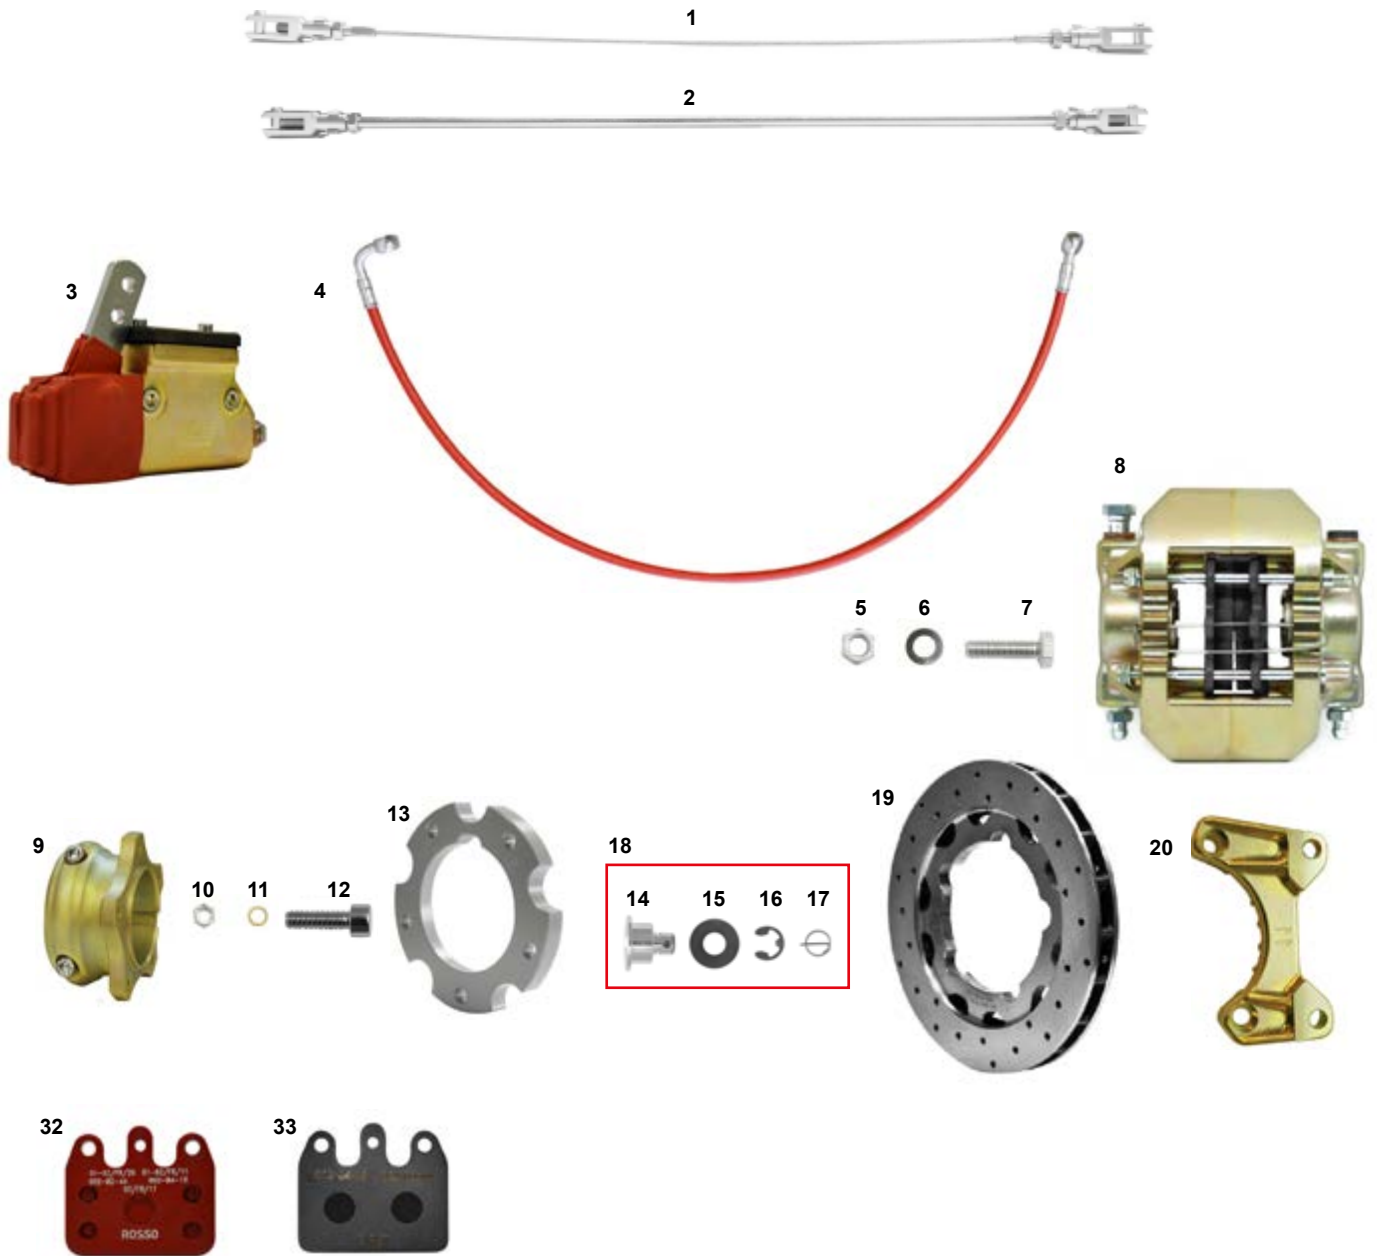

ES COD.	DESCRIZIONE	ITEMS
	MONT.T01Z.oro Impianto frenante OK V11 192 MG oro	Brake system OK V11 192 MG gold
1	FK0.00224 Cavo freno DD cm.41,5 ibrido	Safety cable assy cm.41,5 DD hybrid
2	FK0.00216 Asta freno DD cm.42 ibrido	Brake rod assy cm.42 DD hybrid
3	FMG.00192 Pompa freni V09/V10 completa oro	Rear master cylinder V09/V10 comp.oro
4	AFS.00240 Tubo freno 720 V09/V10 post. occ.	Brake tube V09/V10 rear eyel. 720mm
5	AFN.00286 Dado M 8 metalblock	Nut M 8 metalblock
6	AFN.00047 Rondella 8 ondulata	Undulated washer 8
7	AFN.00107 Vite M 8x25 esagonale	M 8x25 hexagonal head screw
8	FMG.04962 Pinza freno post. V09/V10/V11 nera G oro	Rear brake caliper V09/V10/V11black G gold
	AFS.04916 Pastiglia freno post. nera V05-09-11	Rear brake pad black V05-09-11
9	FMG.04919 Mozzo disco post. 50 R-line oro compl.	Rear brake disc hub 50 R-line gold compl.
10	AFN.00234 Dado M 6 metalblock	Nut M 6 metalblock
11	AFN.00136 Rondella 6,5-10x1 ottone	Brass washer 6,5-10x1
12	AFN.00183 Vite M 6x20 cilindrica	M 6x20 socket head screw
13	SAN.01592 Flangia disco posteriore V09/10	Rear brake disc flange V09/10
14	SBN.01660 Bussola disco freno post. V09/10	Rear brake disc V09/10 bushing
15	AFN.01677 Rondella disco freno elas. V09/V10	Rear brake disc elastic washer V09/V10
16	AFN.00231 Seeger D8 disco freno	Seeger D8 brake disc
17	AFS.00232 Spina elastica D10 disco freno	Elastic pin D10 brake disc
18	FK0.01660 Bussola disco freno post. V09 comp.	Rear brake disc V09 bush comp.
19	FL1.04224 Disco freno posteriore V11 Ø192 STD	Rear brake disc V11 Ø192 STD
20	FAG.04196 Piastra supporto pinza p. V11 Ø192 oro	Caliper supp. p. V11 Ø192 gold
A	FK0.04542 Kit trasform. V11 da Ø192 a Ø180	Transform. kit V11 da Ø192 a Ø180
21	FM0.04299 Mozzo disco post. 50 all. UP no viti	Rear disc hub 50 all UP no screws
22	SL1.00373 Disco freno posteriore UP V11 Ø180	Rear brake disc UP V11 Ø180
23	SBN.00372 Bussola disco freno anteriore V05	Front brake disc V05 bush
24	AFN.04517 Rasamento 14 - 20x0,2 acciaio	Iron washer 14 - 20x0,2
25	AFN.00230 Rondella disco freno elastica	Rear brake disc elastic washer
26	AFN.00231 Seeger D8 disco freno	Seeger D8 brake disc
27	AFS.00232 Spina elastica D10 disco freno	Elastic pin D10 brake disc
28	FK0.00372 Bussola disco freno ant. V05 comp.	Front brake disc V05 bush compl.
29	FZO.04331 Piastra supporto pinza V11 Ø180	Rear brake caliper plate V11 Ø180
30	FAN.01462 Spessore pinza 8,5x18x21 ibrido	Caliper spacer black 8,5x18x21 hybrid
31	AFS.04205 Pastiglia freno post. V11 14,5 mm rossa	Rear brake pad V11 14,5 mm red
32	AFS.01745 Pastiglia freno post V05-09-11 rossa	Rear brake pad V05-09-11 red
33	AFS.05736 Pastiglia freno post. Super Soft nera	Rear brake pad Super Soft black