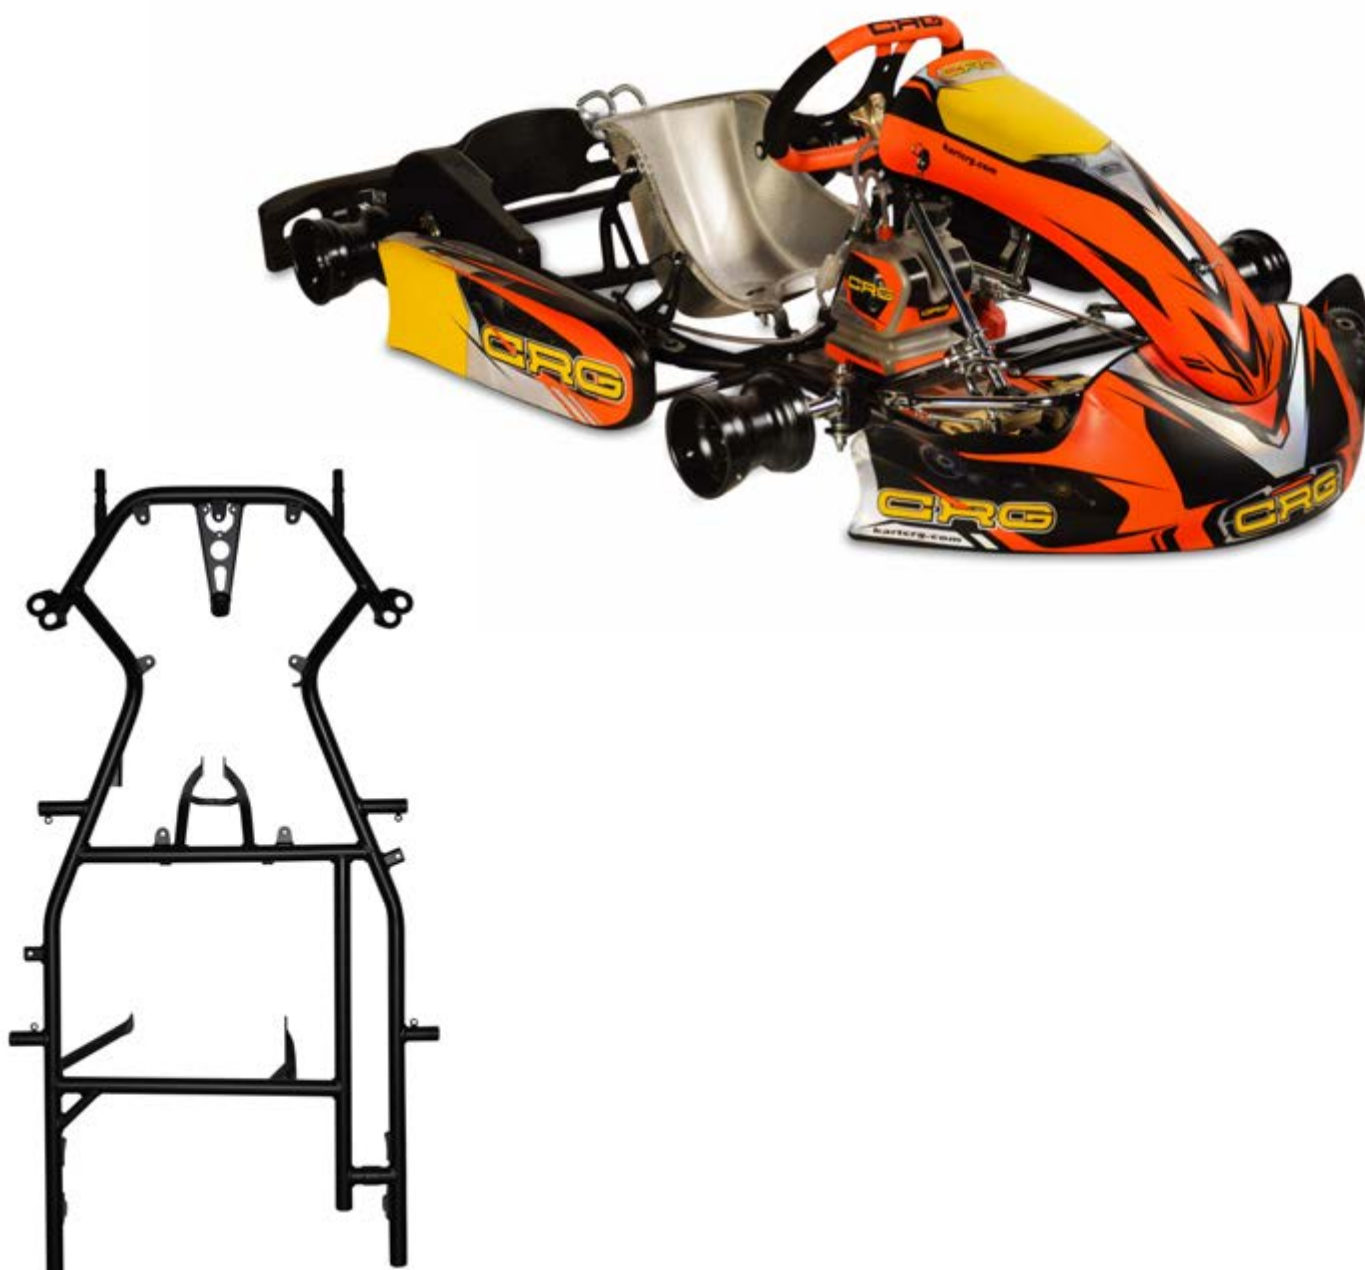

MINI HERO	CATEGORIA CATEGORY	FRENO BRAKE	VERSIONE VERSION	CODICE FRAME
	MINI	Ven. 12	Goldline	CRG.20528CSAI

Il telaio Mini Hero adotta una scocca con tubi di acciaio cromo molibdeno di Ø28mm ed il passo da 950 e 1010 mm. Sui telai della serie racing è possibile regolare sia l'altezza da terra dell'assale posteriore che quella dei fuselli anteriori, inoltre sull'anteriore è possibile registrare camber e caster molto facilmente grazie all'esclusivo sistema Sniper. Su tutta la gamma Racing viene montato il sistema frenante Ven 12 con disco flottante. Il telaio viene fornito completo di carenature MK20 e da quella posteriore KG oltre al kit adesivi.

The mini kart Hero has a frame with Ø28 Chrome moli tubes and a wheel base of 950 and 1010 mm. On this chassis is possible to adjust the rear axle and the stub axle settings; on the front side it is easy to set up the caster camber by the exclusive Sniper caster system. The chassis is supplied with the Ven New Age brake system with a floating disc, Ven 12 bodywork, MK20 fairings, rear KG bumper and stickers kit.