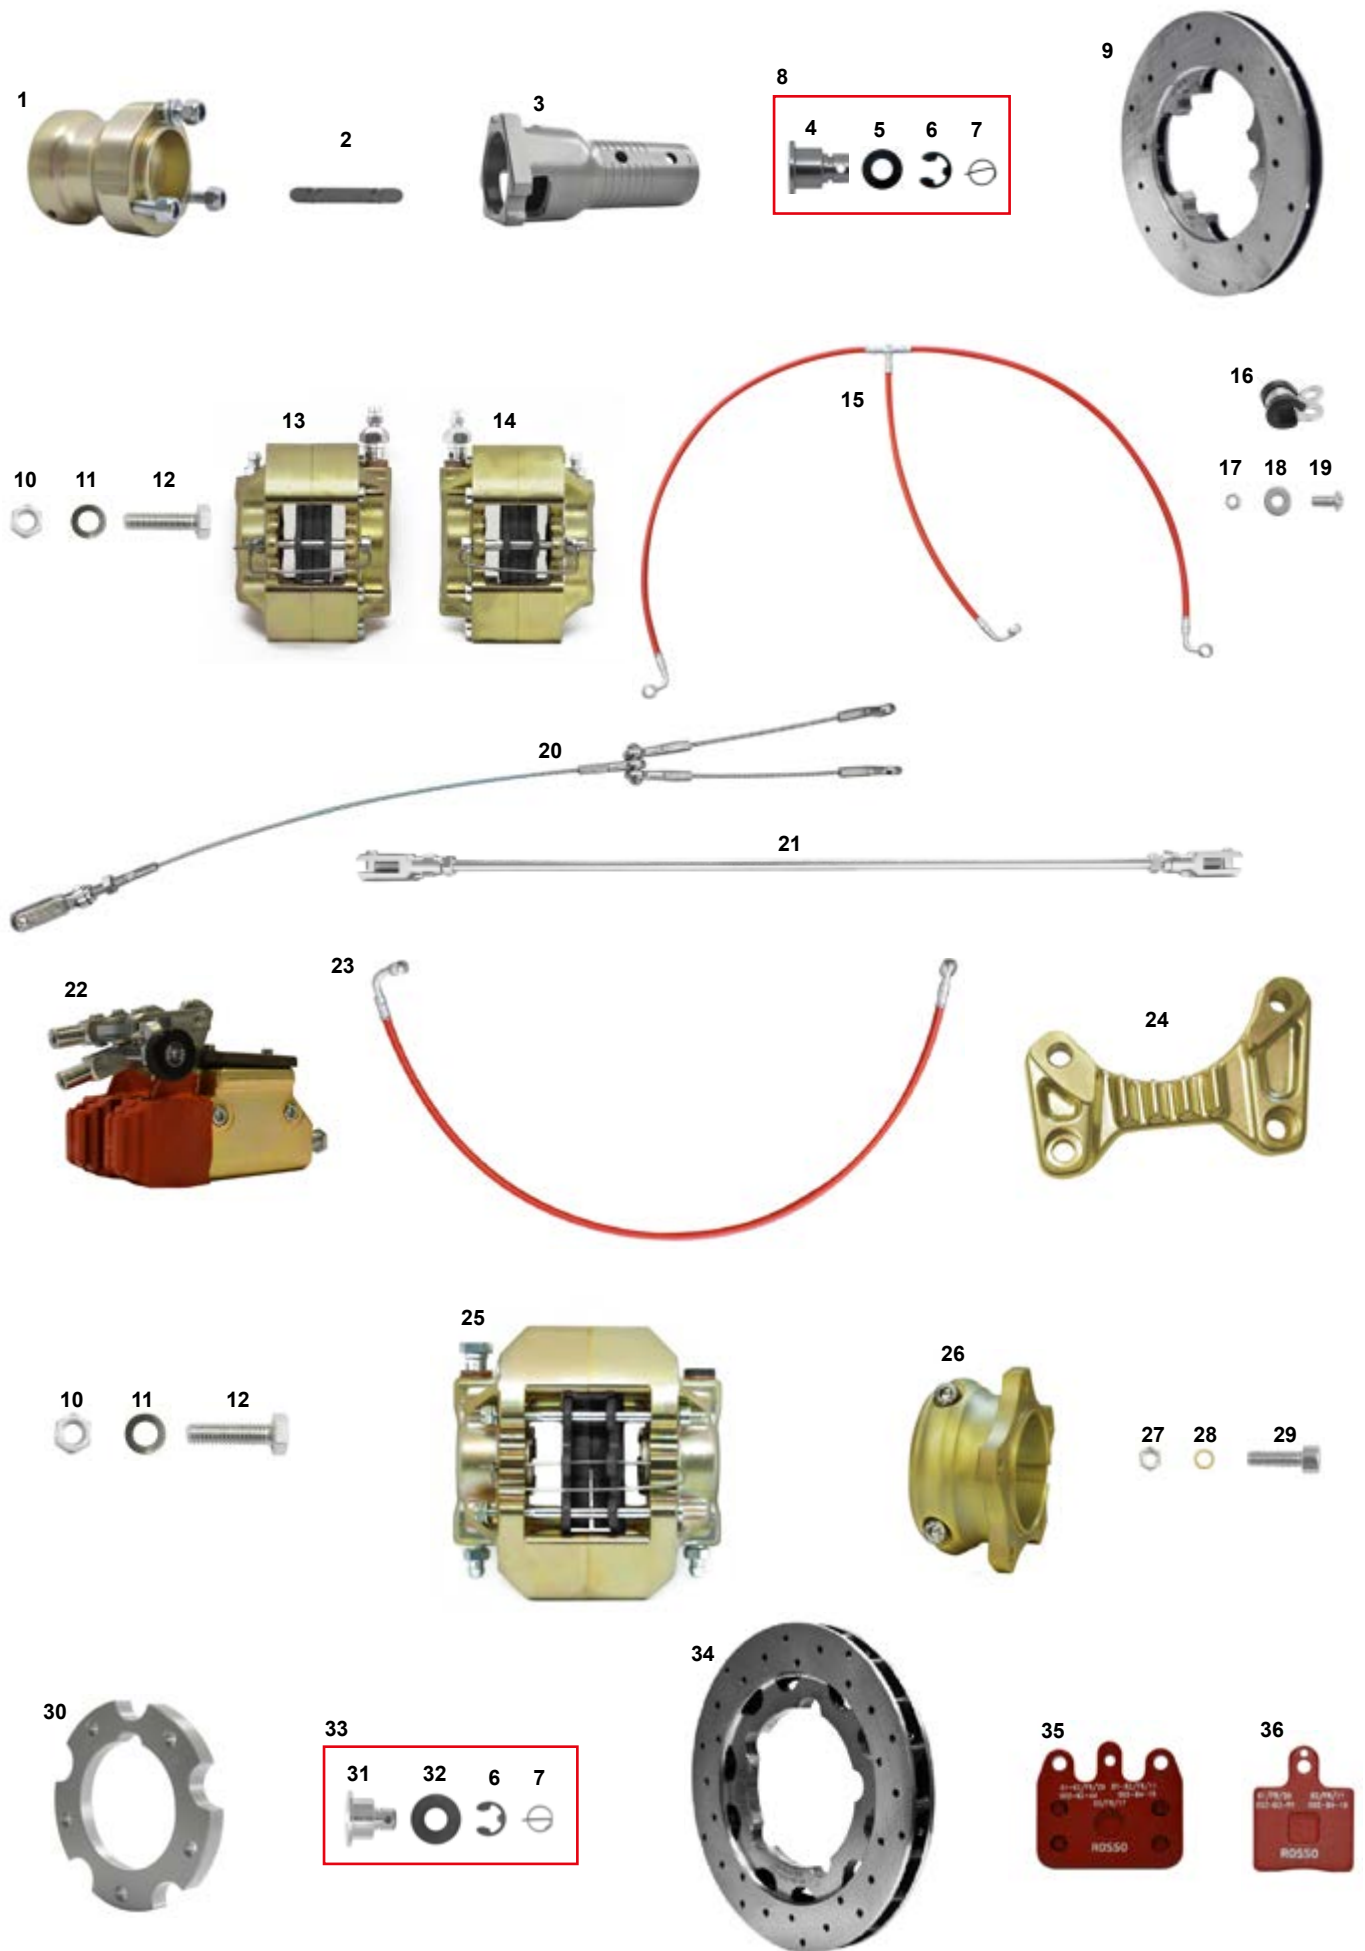

KZ IMPIANTO FRENANTE V11 ORO - V11 BRAKE SYSTEM GOLD

ES COD.	DESCRIZIONE	ITEMS
	MONT.T01V.Oro Impianto frenante KZ V11 192 oro	Brake system KZ V11 192 gold
1	AFS.05687 Mozzo anteriore KZ 40x80 R2.0 MG	Magnesium front hub KZ 40x80 R2.0
2	AFS.00246 Chiavetta assale 2 pioli	Rear axle keyway 2 pins
3	FMN.01893 Mozzo disco ant. al KZ V05 25 completo	Alu front brake disc hub V05 KZ 25 complete
4	SBN.00372 Bussola disco freno anteriore V05	Front brake disc V05 bush
5	AFN.00230 Rondella disco freno elastica	Rear brake disc elastic washer
6	AFN.00231 Seeger D8 disco freno	Seeger D8 brake disc
7	AFS.00232 Spina elastica D10 disco freno	Elastic pin D10 brake disc
8	FK0.00372 Bussola disco freno ant. V05 comp.	Front brake disc V05 bush compl.
9	FL1.04225 Disco freno anteriore V11 154 std	Brake disc front V11 154 std
10	AFN.00286 Dado M8 metalblock	Nut M8 metalblock
11	AFN.00047 Rondella 8 ondulata	Undulated washer 8
12	AFN.00827 Vite M 8x30 cilindrica	M 8x30 socket head screw
13	FMG.4961S Pinza ant. UP/V09/11 nera G sx oro compl.	Front brake cal. UP/V09/11 bl. G L. gold compl.
14	FMG.4961D Pinza ant. UP/V09/11 nera G dx oro compl.	Front brake cal. UP/V09/11 bl. G L. gold compl.
15	AFS.00336 Tubo freno tris anteriore V05/V07 occh.	Front brake hose tris V05/V07 eye
16	AFN.00337 Fascetta ferma tubo freno	Brake tube clip
17	AFN.00360 Dado M 5 autoblock basso	Nut M 5 low self-locking
18	AFN.00361 Rondella 5,5-15x1,5	Washer 5,5-15x1,5
19	AFN.00359 Vite M 5x12 bombata	M 5x12 convex head screw
20	FK0.05267 Cavo freno montato KZ cm.46	Safety cable assy cm.46 KZ
21	FK0.00223 Asta freno montata KZ cm.42 ibrido	Brake rod assy cm.42 KZ
22	FMG.00329 Doppia pompa UP/V04 + ripartitore KZ oro	Double master cylinder V04 with equal. gold
23	AFS.00240 Tubo freno mm 720 V05 post occhiello	Brake tube V05 rear eye. mm 720
24	FAG.03410 Piastra supporto pinza p. V11 Ø192 oro	Caliper supp. V11 gold Ø192 oro
25	FMG.04962 Pinza freno post. V09/V10/V11 nera G oro	Rear brake caliper V09/V10/V11black G gold
26	FMG.04919 Mozzo disco posteriore al. 50 R-line oro	Rear brake disc hub 50 R-line gold
27	AFN.00234 Dado M 6 metalblock	Nut M 6 metalblock
28	AFN.00136 Rondella 6,5-10x1 ottone	Brass washer 6,5-10x1
29	AFN.00183 Vite M 6x20 cilindrica	M 6x20 socket head screw
30	SAN.01592 Flangia disco posteriore V09	Rear brake disc flange V09
31	SBN.01660 Bussola disco freno post. V09	Rear brake disc V09 bushing
32	AFN.01677 Rondella disco freno elas. V09 posteriore	V09 rear brake disc elastic washer
33	FK0.01660 Bussola disco freno post. V09 comp.	Rear brake disc V09 bush comp.
34	FL1.04224 Disco freno posteriore V11 192 STD	Rear brake disc V11 192 STD
	AFS.01727 Disco freno posteriore V09 195	Rear brake disc V09 195
35	AFS.01745 Pastiglia freno posteriore rossa V09/V11	Rear brake pad V09/V11 red
36	AFS.02997 Pastiglia freno anteriore rossa V09/V11	Front brake pad V09/V11 red