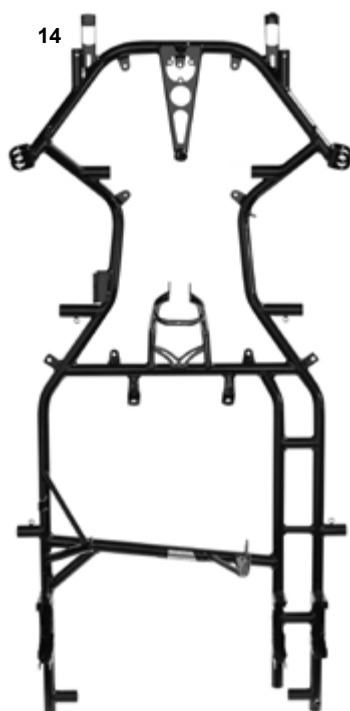

ES COD.	DESCRIZIONE	ITEMS
6	FVO.05557 Scocca mini 950 B M nero opaco Vs.02	B M frame 950 Vs.2.0 matt black
7	FVO.05109 Scocca mini 950 Vs.2.0 Black Mirror nero op.	Black Mirror frame 950 Vs.2.0 matt black
	FVO.05215 Scocca mini 900 Vs.2.0 Black Mirror nero op.	Black Mirror frame 900 Vs.2.0 matt black
8	FVO.05193 Scocca mini 950 Vs.2.0 Hero CRG nero op.	Mini Hero frame 950 Vs.2.0 matt black
9	FVO.04858 Scocca mini 950 Hero nero opaco	Mini 950 Hero matt black
10	FVO.04262 Scocca Road Rebel nero opaco	Road Rebel frame matt black
11	FVO.02277 Scocca DD2 EVO 30/30 nero opaco	DD2 EVO frame 30/30 matt black
	FVO.02693 Scocca DD2 EVO 30/32 nero opaco	DD2 EVO frame 30/32 matt black
	FVO.02854 Scocca DD2 EVO 32/32 nero opaco	DD2 EVO frame 32/32 matt black