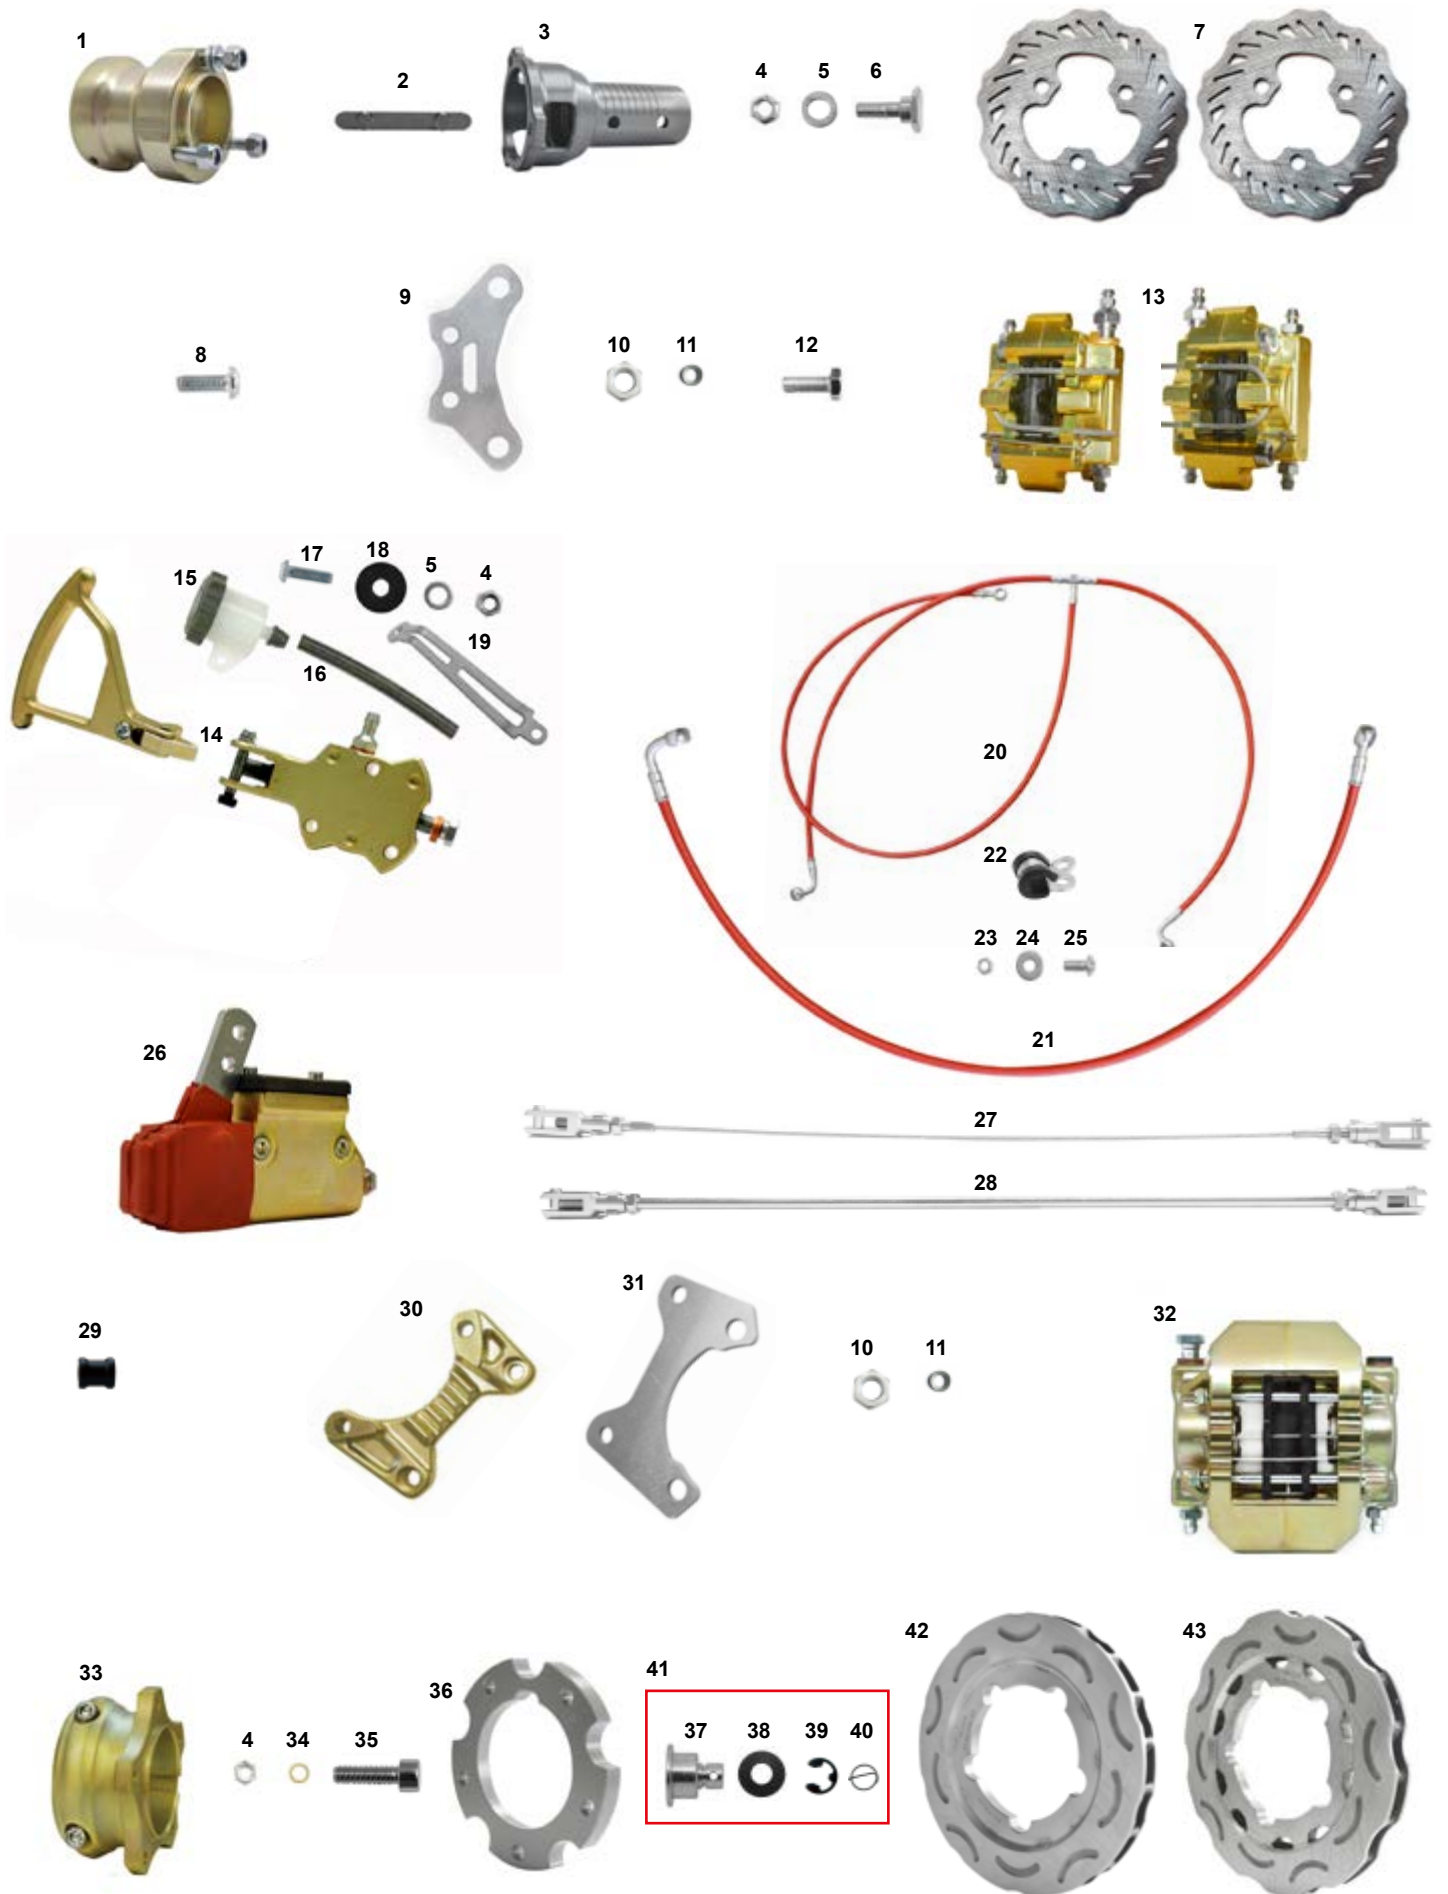

DD IMPIANTO FRENANTE V10 ORO- BRAKE SYSTEM V10 GOLD

DD IMPIANTO FRENANTE V10 ORO- BRAKE SYSTEM V10 GOLD

ES	COD.	DESCRIZIONE	ITEMS	
	MONT.T01E	Impianto frenante V10 195	Brake system V10 195	
	MONT.T01F	Impianto frenante V10 189	Brake system V10 189	
1	AFS.05687	Mozzo anteriore KZ 40x80 R2.0 MG	Magnesium front hub KZ 40x80 R2.0 MG	
2	AFS.00246	Chiavetta assale 2 pioli	Rear axle keyway 2 pins	
3	FM0.02876	Mozzo disco ant. al DD 25-25	Alu. front brake disc hub 25-25 DD comp.	
4	AFN.00234	Dado M6 metalblock	Nut M6 metalblock	
5	AFN.00105	Rondella 6,5-12x1,5	Washer 6,5-12x1,5	
6	SBN.01866	Bussola disco freno anteriore V10	V10 front brake disc bushing	
7	AML.01859	Disco freno anteriore V10	Front brake disc V10	
8	AFN.00502	Vite M 6x16 bombata	M 6x16 convex head screw	
9	FC0.01860	Piastra supporto pinza V10 anteriore	Brake caliper support V10 chrome	
10	AFN.00286	Dado M8 metalblock	Nut M8 metalblock	
11	AFN.00047	Rondella 8 ondulata	Undulated washer 8	
12	AFN.00316	Vite M 8x22 esagonale	M 8x22 hexagonal head screw	
13	FMG.03258	Pinza anteriore V10 D24 completa oro	Front brake caliper V10 D24 complete gold	
14	CRG.M1909	Pompa freni anteriore V10 con leva oro	Master cylinder V10 with lever gold	
15	AFS.01799	Serbatoio pompa radiale Brembo	Radial pump tank Brembo	
16	SL1.00139	Tubo serbatoio pompa anteriore radiale	Tube master cylinder tank FBS	
17	AFN.02144	Vite M 6x20 bombata	M 6x20 convex head screw	
18	AFS.00258	Gommino pianale	Floor tray rubber	
19	AML.01906	Supporto serbatoio	Recovery tank support	
20	AFS.00862	Tubo freno tris anteriore V06 occhiello	Brake tube tris eyelet V06 front	
21	AFS.00240	Tubo freno 720 post. occhiello	Brake tube rear eyelet 720mm	
22	AFN.00337	Fascetta ferma tubo freno	Brake tube clip	
23	AFN.00360	Dado M 5 autoblock basso	Nut M 5 low self-locking	
24	AFN.00361	Rondella 5,5-15x1,5	Washer 5,5-15x1,5	
25	AFN.00359	Vite M 5x12 bombata	M 5x12 convex head screw	
26	FMG.00192	Pompa freni V09/10 CRG completa oro	Rear master cylinder V09/10 CRG comp gold	
27	FK0.00224	Cavo freno montato DD cm.41,5 X2	Safety cable assy cm.41,5 DD X2	
28	FK0.00216	Asta freno montata DD cm.42 X2	Brake rod assy cm.42 DD X2	
29	FAN.01462	Spessore pinza 8,5x21x18 ibrido	Caliper spacer 8,5x21x18 hybrid	
OPZ.	30	FAG.03410	Piastra supporto pinza p. V09/10 oro	Caliper supp. V09/10 gold
	31	FC0.02869	Piastra sup. pinza passo regolabile (195)	Caliper supp. wheel base adj.(195)
	32	FMG.04962	Pinza freno posteriore V09/10 nera G oro	Rear brake caliper V09/10 black G gold
	33	FMG.04919	Mozzo disco posteriore al. 50 R-line oro	Rear brake disc hub 50 al. comp. R-line
	34	AFN.00136	Rondella 6,5-10x1 ottone	Brass washer 6,5-10x1
	35	AFN.00183	Vite M 6x20 cilindrica	M 6x20 socket head screw
	36	SAN.01592	Flangia disco posteriore V09	Rear brake disc flange V09
	37	SBN.01660	Bussola disco freno post. V09	Rear brake disc V09 bushing
	38	AFN.01677	Rondella disco freno elas. V09 posteriore	V09 rear brake disc elastic washer
	39	AFN.00231	Seeger D8 disco freno	Seeger D8 brake disc
	40	AFS.00232	Spina elastica D10 disco freno	Elastic pin D10 brake disc
	41	FK0.01660	Bussola disco freno posteriore V09 compl.	Rear brake disc V09 bushing compl.
OPZ.	42	AFS.03281	Disco freno posteriore 09/10 189	Rear brake disc V09/10 189
	43	AFS.01727	Disco freno posteriore V09 195	Rear brake disc V09 195
		FC0.01641	Piastra supporto pinza (195)	Caliper supp. (195)
		AFN.00287	Rondella 8,5-14x1,5 speciale	Washer 8,5-14x1,5 special