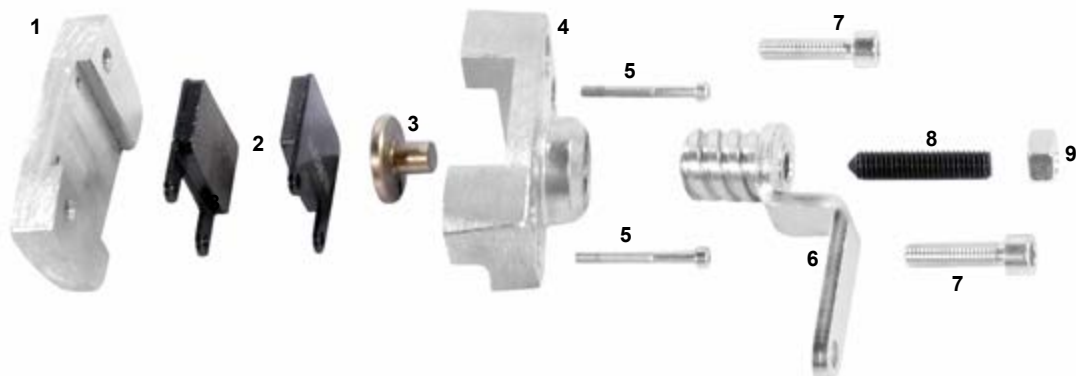

ES	COD.	DESCRIZIONE	DESCRIPTION
A	FM0.00458	Pinza freno Puffo completa	Rear brake caliper Puffo complete
1	SL1.0538D	Semi pinza Puffo destra	Half caliper Puffo rh
2	AFS.00438	Pastiglia freno Puffo	Brake pad Puffo
3	SZ0.00454	Pistoncino pinza Puffo	Piston Puffo caliper
4	SL1.0538S	Semi pinza Puffo sinistra	Half caliper Puffo lh
5	AFN.00494	Vite M 3x30 cilindrica	M 3x30 socket head screw
6	SBN.00467	Svitone pinza Puffo	Puffo brake caliper unscrew
7	AFN.00478	Vite M 6x25 cilindrica	M 6x25 socket head screw
8	AFN.00498	Grano M8x35 pinza Puffo	Grub screw M8x35 Puffo brake caliper
9	AFN.0049D	Dado M8	Nut M8
10	FZ0.00517	Molla pinza freno Puffo	Puffo brake spring
11	FBN.01086	Perno pinza Puffo	Caliper pivot Puffo