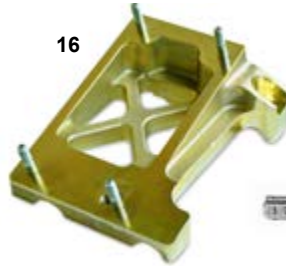

ARTICOLI B&S - B&S ITEMS

ES	Vs.	COD.	DESCRIZIONE	ITEMS
1	S-M	124332820101BC1001	Motore B&S	B&S engine
2	M	AFS.05652	Pneumatico ant. VG 10x4,00-5	Front tyres VG 10x4,00-5
3	M	AFS.05653	Pneumatico post. VG 11x5,00-5	Rear tyres VG 11x5,00-5
4	S	AFS.04309	Pneumatici ant. VG FX 10x4,60-5	Front tyres VG FX 10x4,60-5
5	S	AFS.04310	Pneumatici post. VG FX 11x7,10-5	Rear tyres VG FX 11x7,10-5
6	S-M	MXT.10030	Carter frizione mini	Mini clutch carter
7	S-M	AFS.04187	Protezione scarico B&S	B&S exhaust protection
8	S-M	AFS.04335	Frizione Hilliard inferno flame	Flame clutches with inferno needle bear
9	S-M	AFS.00515	Filo gas	Gas cable
10	S-M	AMS.01370	Guaina D5 filo gas	Outer cable D5 for gas
11	S-M	AMS.00139	Tubo benzina al metro	Fuel pipe per meter
12	S-M	FVN.04186	Terminale scarico B&S nero	B&S Black exhaust terminal
13	S-M	FVN.04185	Collettore scarico B&S nero	B&S Black exhaust manifold
14	S-M	AFS.03903	Filtro aria baby B&S	Air filter baby B&S
15	M	FM0.04984	Piastra mot. CRG 30 MG B&S Mini	Engine mount CRG 30 MG B&S Mini
16	S	FM0.03890	Piastra mot. CRG 30 MG B&S FS4	Engine mount CRG 30 MG B&S FS4
17	S	FC0.01390	Rinforzo sedile 26 dritto	Straight seat support 26
18	S	FK0.03936	Asta freno montata cm39 FS4	Brake rod cm39 FS4
19	M	AFS.0017166	Corona KF Z66	Ring gear KF Z66
20	S	AFS.00614112	Catena 112M KF	Chain 112M KF
	M	AFS.00614110	Catena 110M KF	Chain 110M KF
21	S-M	AFS.04333	Pignone motore frizione Hilliard	Chain sprocket
22	S-M	SZ0.03931	Adattatore B&S prot. friz.	B&S clutch protection adapter
23	S	AFS.04303	Fascia 32 stabilizzatore nera	Stabilisator clamp 32 black
24	S-M	AFS.00753	Tanica recupero	Recovery tank
25	S-M	AFS.03868	Filtro benzina piccolo	Small fuel filter
26	S-M	AFS.00514	Morsetto filo	Cable clamp
27	S-M	SZ0.04322	Rondella sicurezza pignone B&S	B&S pinion safety washer
28	S-M	SZ0.04323	Sottorondella secur. pignone B&S	B&S pinion safety washer
29	S	AFS.04267	Guarnizione collettore scarico B&S	B&S exhaust gasket
30	S	SBN.04749	Spessore collettore scarico B&S	B&S exhaust manifold thickness
31	S-M	SL1.03928	Tappo presa impulso B&S	Fuel pump connettor B&S
32	S	AFN.04754	Prigioniero M6x42 radice lunga	Prisoner M6x22
33	S	SZ0.04536	Dado scarico B&S M6x22	Exhaust nut B&S M6x22
34	S-M	SZ0.04266	Rondella bloccaggio frizione B&S	Clutch fixing washer for B&S
35	S-M	AFN.04502	Rondella 20-26x1,5 rame	Washer 20-26x1,5
36	S-M	SC0.05032	Rinforzo marmitta B&S cm. 26	Muffler reinforcement B&S 26 cm.
37	S-M	FK0.05747	Kit viti montaggio rinforzo marmitta	Muffler reinforcement mounting screw kit
38	S-M	FK0.05748	Kit viti montaggio protezione scarico	Exhaust protection mounting screw kit
39	S-M	FK0.05749	Kit viti montaggio adattatore frizione	Clutch adapter mounting screw kit
40	S	FK0.05519	Kit vite + esp. carr. post. plast. D30	Expander rear screw kit D30 plastic
41	S	AFN.02941	Vite M10x100 esagonale	M10x100 hexagonal head screw

S = FS4 SENIOR

M = MINI