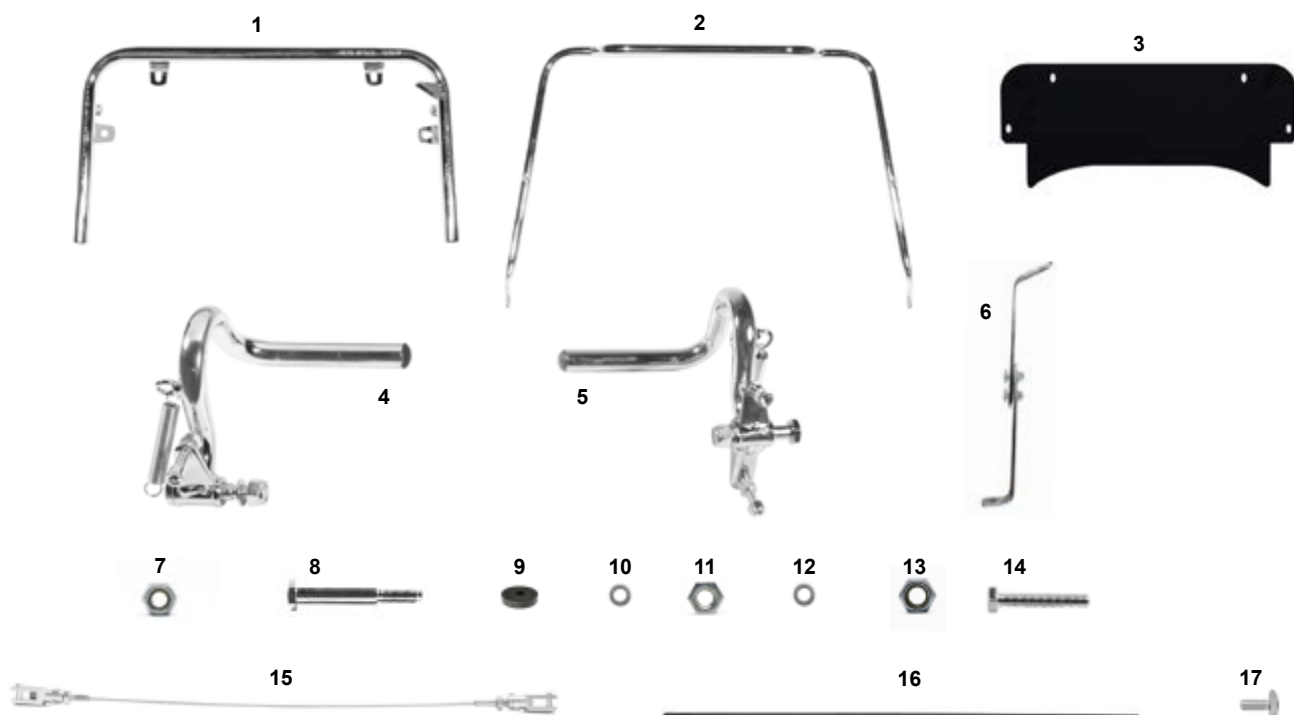

ARTICOLI XL - XL ITEMS

ES	COD.	DESCRIZIONE	ITEMS
1	SC0.01134	Paraurti anteriore inferiore XL	Front bumper bar below XL
2	SC0.01652	Paraurti anteriore superiore XL	Front bumper bar top XL
3	FAN.02256	Pianale estensione	Extension floor tray
4	SC0.00868	Pedale gas arretrato con tappo	Gas pedal back position with cap
5	SC0.00869	Pedale freno arretrato con tappo	Foot brake pedal back pos. with cap
6	FK0.04457	Supporto frontalino inferiore XL	Front fairing support below XL
7	AFN.00264	Dado M 6 autobloccante alto	Nut M 6 high autoblock
8	SBN.00271	Perno pedale lungo	Pedal pivot long
9	AFS.00258	Gommino pianale	Floor tray rubber
10	AFN.00263	Rondella 6,5-18x1,6	Washer 6,5-18x1,6
11	AFN.00106	Dado M 6 autoblock basso	Nut M 6 low self-locking
12	AFN.00129	Rondella 8,5-17x1,5	Washer 8,5-17x1,5
13	AFN.00160	Dado M 8 autoblock basso	Nut M 8 low self-locking
14	AFN.00283	Vite M 6x35 esagonale	M 6x35 hexagonal head screw
15	AFS.00811	Cavo sicurezza cm.52	Safety cable cm.52
16	SBN.01358	Asta freno zincata 52 cm	Brake rod 52 cm
17	AFS.00261	Vite testa tonda pianale M 6x16	Floor tray screw M 6x16

ARTICOLI PUFFO - PUFFO ITEMS

COD.	DESCRIZIONE	ITEMS
FAN.01808	Barretta ESA CRG 16,5	Hex connecting rod 16,5
AFS.05266	Carena laterale mini KG MK20 dx/sx nero	Mini KG side fairing MK 20 lh-rh
AFS.01176Centr	Carena posteriore MINI KG Tris centrale	Central rear bumper mini KG Tris
AFS.01176Est	Carena posteriore MINI KG Tris esterno	External rear bumper mini KG Tris
FVO.00411	Carter paracat. Puffo Honda 35 nero op.	Chain guard Puffo Honda 35 black matte
AMS.02651	Catena 100-Puffo 219 (al mt)	Chain 100-Puffo 219 (per meter)
FL1.01437	Cavallotto motore Comer all.	Comer engine mount Puffo
FM0.00455	Cerchio al H110 ant. Puffo nero comp.	Al. rear rim H110 mini complete
FM0.00293	Cerchio al H180 post. no viti Puffo n. comp.	Al. rear rim H180 no screws Puffo b. compl.
AFS.0047D	Uniball sterzo dx c/dado	Ball joint rh with nut
AFS.0047S	Uniball sterzo sx c/dado	Ball joint sx with nut
AFS.00257	Registro filo M6	Cable adjuster M6