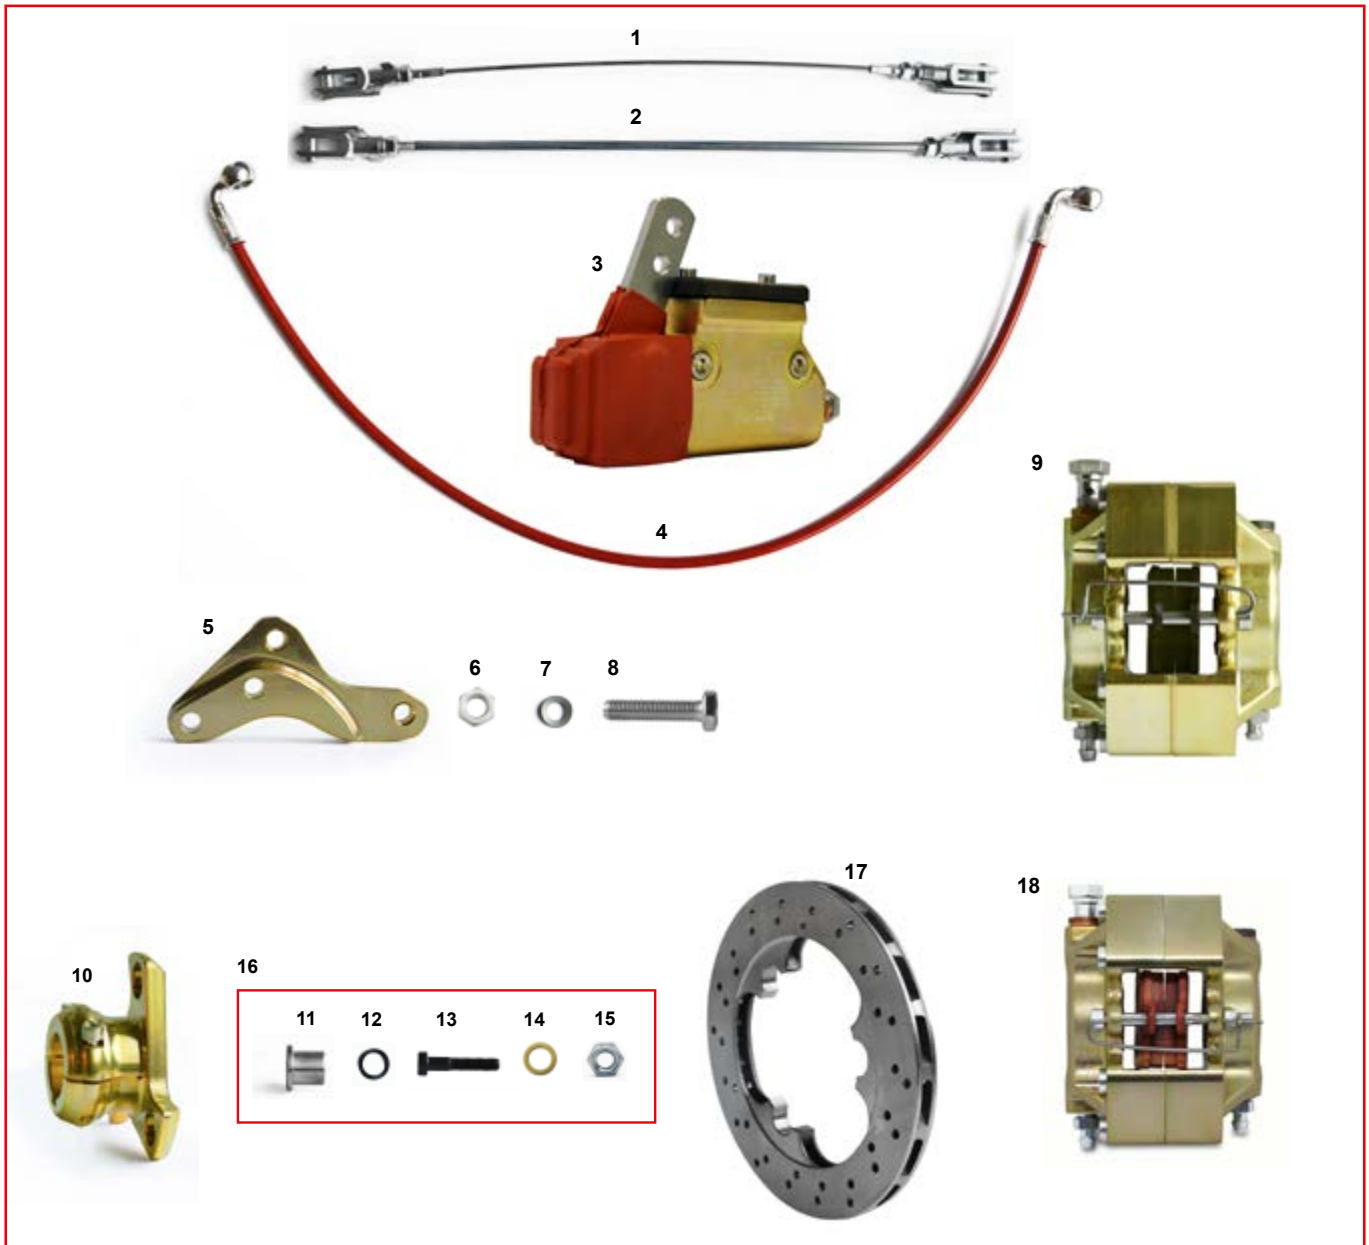

A

ES COD.	DESCRIZIONE	ITEMS
A CRG.02921	Impianto mini comp. oro	Mini brake system complete gold
1 FK0.00808	Cavo freno completo cm.33 mini	Safety cable complete cm.33 mini
2 FK0.00704	Asta freno montata cm.33 mini	Brake rod complete cm.33 mini
3 FMG.00192	Pompa freni V09/10 completa oro	Rear master cylinder V09/10 comp. gold
4 AFS.05181	Tubo freno occhiello mm 635 rosso mini	Eyelet brake tube mm.635 red mini
5 SAG.05076	Supporto pinza mini all D165 oro	Brake caliper support mini Ø165 gold
6 AFN.00286	Dado M 8 metalblock	Nut M 8 metalblock
7 AFN.00047	Rondella 8 ondulata	Undulated washer 8
8 AFN.00349	Vite M 8x35 esagonale	M 8x35 hexagonal head screw
9 FMG.00366	Pinza freno mini cadet oro	Brake caliper mini cadet gold
10 FMG.05078	Mozzo disco post. all 30 mini comp	Rear brake disc hub al 30 mini compl.
11 SZ0.05077	Bussola disco freno vs20 Ø17	Rear brake disc bush vs20 Ø17
12 AFN.05075	Rondella 17-24x0.3 ondulata per disco	Undulated washer 17-24x0.3
13 AFN.05194	Vite M 6x30 cilindrica testa bassa	Socket head screw 6x30 low
14 AFN.00136	Rondella 6,5-10x1 ottone	Brass washer 6,5-10x1
15 AFN.00234	Dado M6 metalblock	Nut M6 metalblock
16 FK0.05077	Bussola disco freno mini Ø17 compl.	Rear brake disc bush Ø17 compl.
17 SL1.05074	Disco freno post. mini autov. Ø165x12	Rear brake disc mini Ø165x12 autovent
18 FMG.00366Rossa	Pinza freno mini cadet past. rossa oro comp	Brake caliper mini cadet brake red pad gold
AFS.02997	Pastiglia freno ant. V05-09-11 rossa	Front brake pad V05-09-11 red