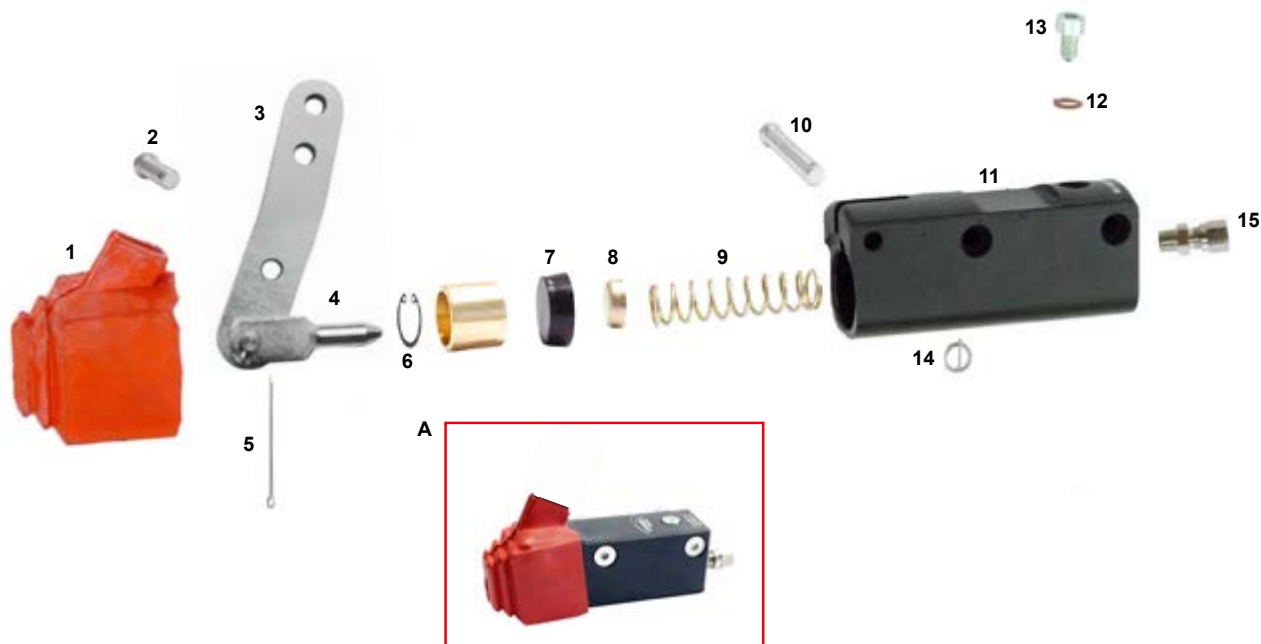

OK POMPA FRENI V11 - V11 MASTER CYLINDER

ES COD.

DESCRIZIONE

ITEMS

A	FM0.00192	Pompa freni V09/10 completa KZ FS4 MINI	Rear master cylinder V09/10 comp KZ FS4 MINI
	FM0.05591	Pompa freni V09/10 compl. nera OK-OKJ	Rear master cylinder V09/10 comp black OK-OKJ
B	FM0.00329	Doppia pompa UP/V04/V05 con rip.KZ	KZ doublemaster cyl.UP/V04/V05 with equilizer
C	CRG.00192	Kit revisione pompa freno V09 comp.	Revision kit master cylinder V09 complete
1	AFS.00199	Copripolvere pompa freni	Dust cover for brake pump
2	SBN.00200	Spina pompa freni 16mm nera	Master cylinder pin 16mm black
	SBN.00214	Spina ripartitore mm 17,5	Divider pin 17,5mm black
3	AFN.00201	Copiglia	Master cylinder split pin
4	SZ0.05147	Leva pompa freno posteriore SP.6	Rear master cylinder SP.6
5	AFS.0497404	Puntale pompa freni sp.6	Toe brakes pump sp.6
	AFS.04975	Forchetta doppia Sp 5/6	Double fork Sp. 5/6
6	AFS.00194	Gommino pompa V09/10	Master cylinder rubber V09/10
7	SAN.00210	Pistoncino pompa UP/V04/V05	Master cylinder piston UP/V04/V05
8	AFN.00195	Distanziale pompa freni 14-20x0,5	Master cylinder spacer 14-20x0,5
9	SL1.00208	Tappo molla pompa UP/V04/V05	Master cylinder spring cap UP/V04/V05
10	SZ0.00193	Molla pompa freni UP/V04/V05	Master cylinder spring UP/V04/V05
	SZ0.05591	Molla pompa freni 2000UP cilindrica	Master cylinder spring 2000UP cylindrical
11	SBN.00202	Spina pompa freni 35,5mm	Master cylinder pin 35,5mm
12	AFN.00106	Dado M 6 autoblock basso	Nut M 6 low self-locking
13	AFN.00105	Rondella 6,5-12x1,5	Washer 6,5-12x1,5
14	AFS.00205	Membrana pompa V09/10	V09/10 master cylinder gasket
15	AFS.00204	Tappo membrana pompa	Diaphragm pump cap
16	SAN.00212	Coperchio pompa freno UP/V04 nero	Black cover up master cylinder UP/V04 black
17	AFN.02148	Vite M4x10 cilindrica	M4x10 socket head screw
18	SAN.00192	Corpo pompa freno UP/V04/V05	Master cylinder UP/V04/V05 body
19	AFN.00186	Rondella 10,5-14x2 rame	Copper washer 10,5-14x2
20	SZ0.00185	Raccordo M10 UP/V04/V05	Fitting M10 UP/V04/V05
21	AFN.00368	Vite M6x40 cilindrica	M6x40 socket head screw
22	AFS.00981	Spina elastica D8	Elastic pin D8
23	AFN.02262	Vite M4x6 bombata	M4x6 convex head screw