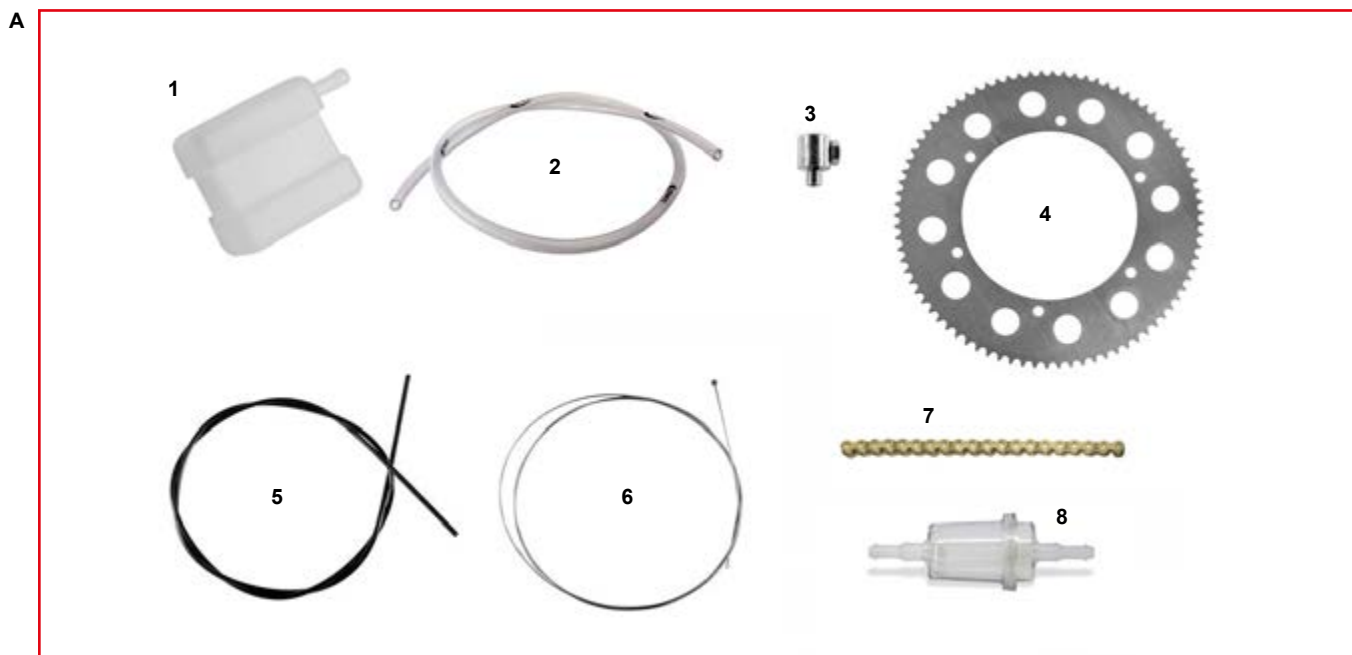

ES	COD.	DESCRIZIONE	ITEMS	
A	CRG.50005	Prontogara mini-baby	Ready to race mini	
ES	COD.	DESCRIZIONE	ITEMS	Q.TÀ
1	AFS.00753	Tanica recupero	Recovery tank	1
2	AMS.00139	Tubo benzina al metro	Fuel pipe	2
3	AFS.00514	Morsetto filo	Cable clamp	1
4	AFS.0017182	Corona KF 219 Z82	Sprocket KF 219 Z82	1
5	AMS.01370	Guaina filo D5 gas std	Outer cable D5 for gas cable	1,5
6	AFS.00515	Filo gas	Gas cable	1
7	AFS.00614108	Catena 108M KF con or	Chain 108 KF c/or	1
8	AFS.01016	Filtro benzina RR	RR Fuel filter	1