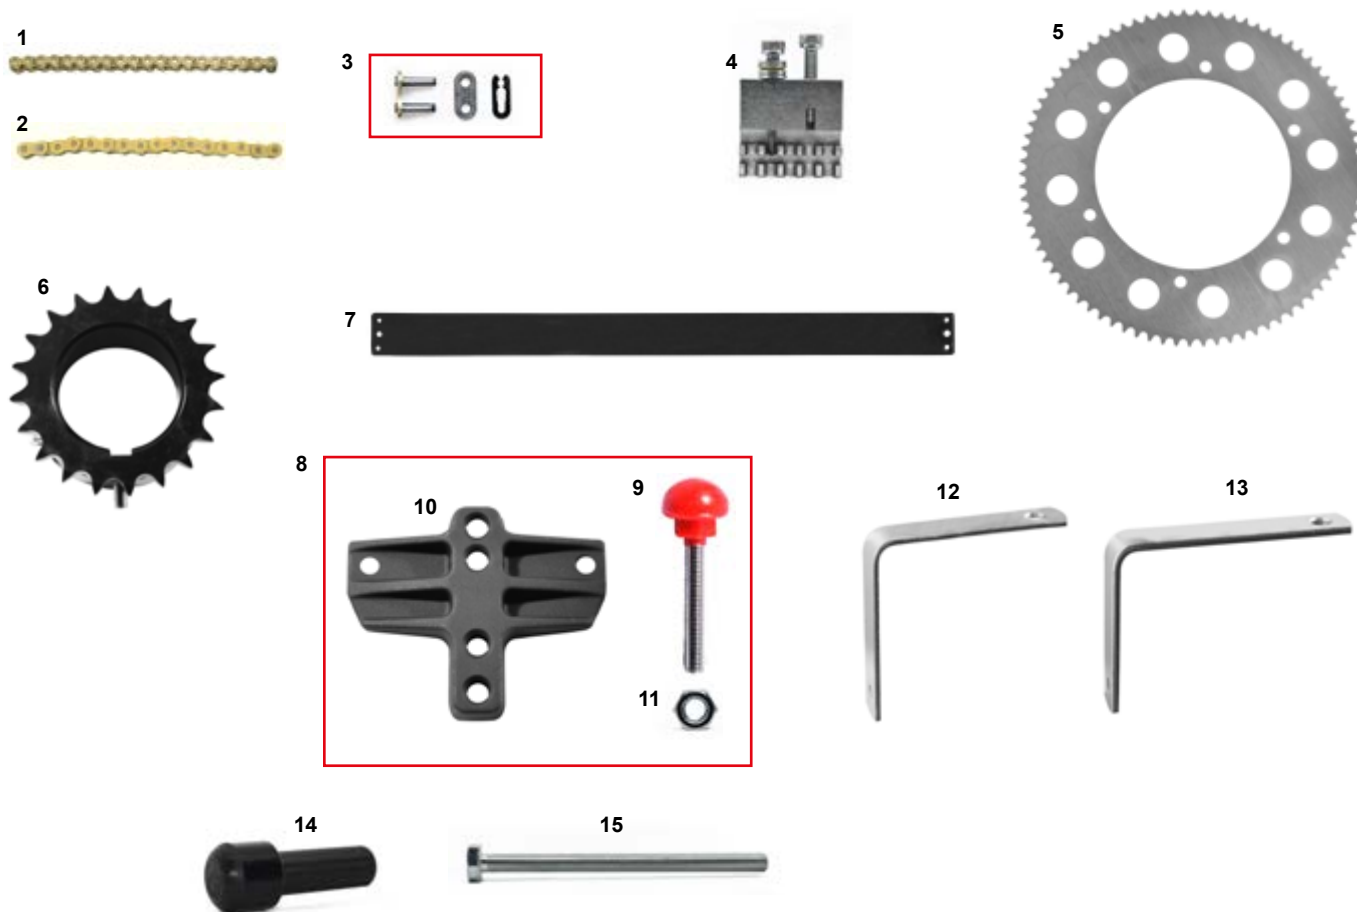

ES	COD.	DESCRIZIONE	ITEMS
1	AFS.00614	Catena DD con or **misure da 98 a 114	Chain DD with o-ring ** sizes from 98 to 114
2	AMS.00671	Catena KZ al metro	KZ chain per meter
2	AMS.02651	Catena DD Puffo passo 219 (al mt)	DD chain Puffo 219 per meter
3	AMS.00779	Maglia congiunzione KZ	Joining link KZ
3	AMS.02652	Maglia congiunzione catena Puffo	Joining link Puffo
4	AFS.01121	Smagliacatena	Chain linker tool
5	AFS.00171	Corona DD **misure da 64 a 93	Sprocket DD ** sizes from 64 to 93
5	AFS.00506	Corona Puffo	Sprocket Puffo
6	AFS.00797	Corona KZ D50 ergal (misure da 20 a 30)	Sprocket KZ D50 (sizes from 20 to 30)
7	AFS.00338	Paracatena dritto KZ	Straight chain guard KZ
8	FMN.00298	Tendicatena forgiato nero comp.	Chain tightener forged black comp.
9	AFS.00254	Vite tendicatena M10 (pom.rosso)	Chain tigh. screw M10 (red pom.)
10	SAN.00298	Tendicatena forgiato nero	Forged chain tightener black
11	AFN.00255	Dado M10	Nut M10
12	FZ0.03742	Supporto paracatena KZ	Chain guard support KZ
13	FZ0.00450	Sup. paracatena DD mini corto	Chain guard support DD mini short
14	SL1.05697	Tappo tendicatena mini	Mini chain tensioner cap
15	AFN.02820	Vite M10x140 esagonale	M10x140 hexagonal head screw