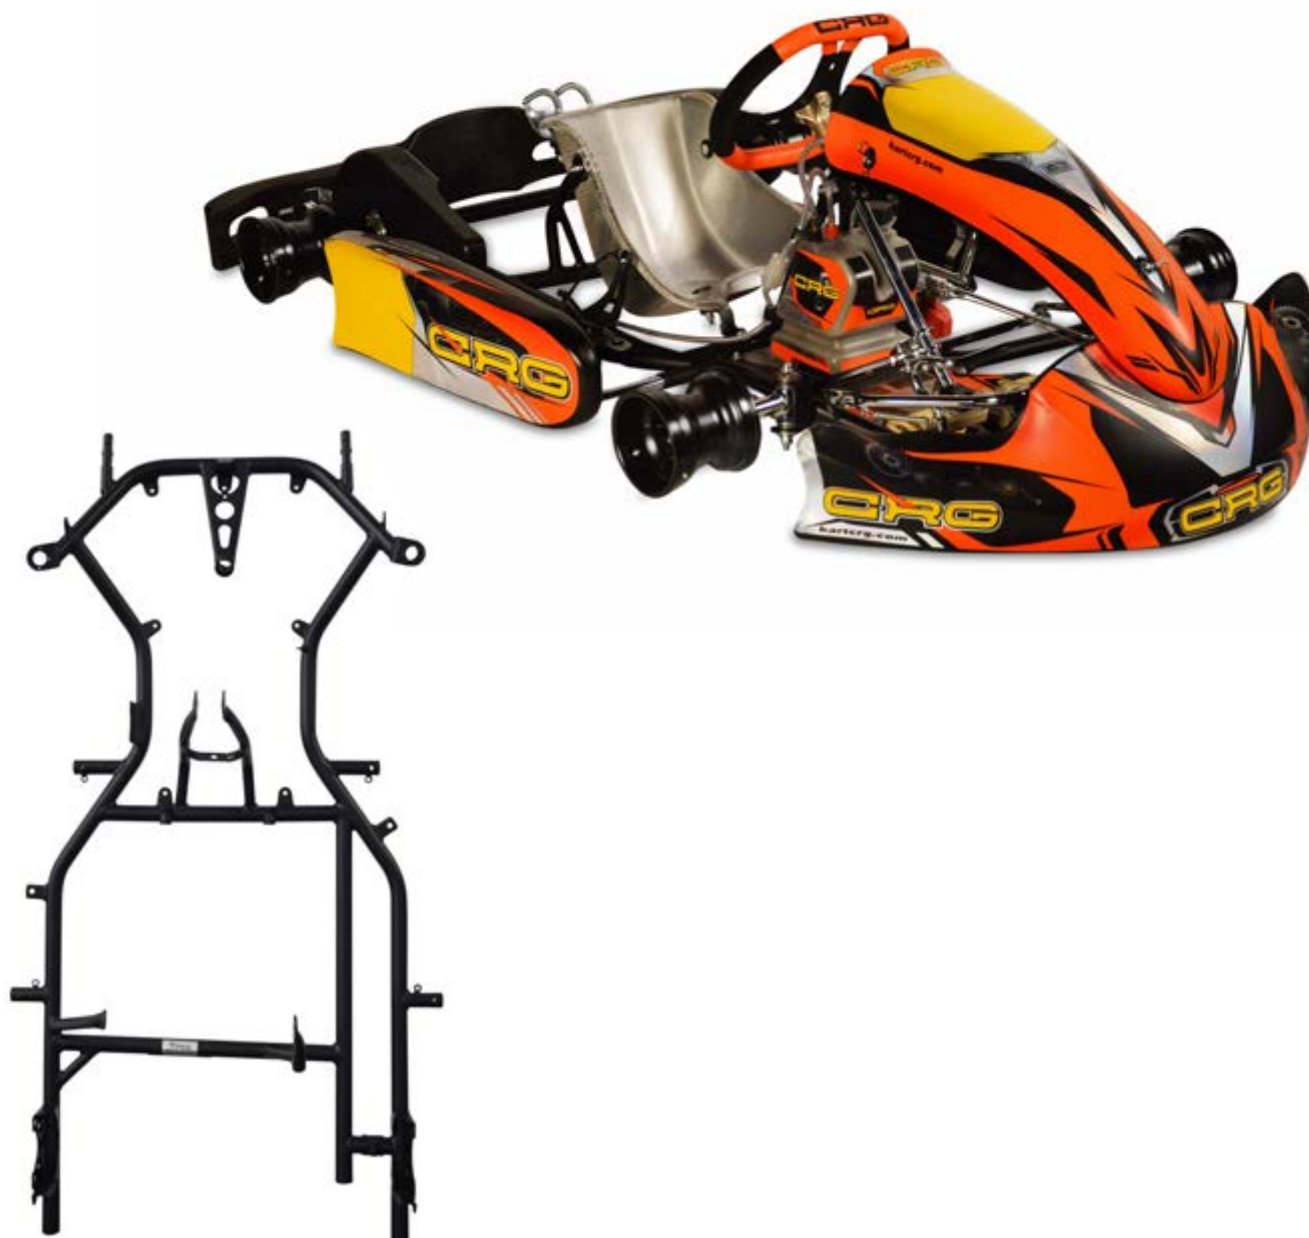

MINI BLACK MIRROR	CATEGORIA CATEGORY	FRENO BRAKE	VERSIONE VERSION	CODICE FRAME
	MINI	Ven. 12	Goldline	CRG.20527
				CRG.20527POSTKG
				CRG.20527ROTAX

Il telaio Mini Black Mirror adotta una scocca con tubi di acciaio cromo molibdeno di Ø28mm ed il passo da 950. Sui telai della serie racing è possibile regolare sia l'altezza da terra dell'assale posteriore che quella dei fuselli anteriori, inoltre sull'anteriore è possibile registrare camber e caster molto facilmente grazie all'esclusivo sistema Sniper. Su tutta la gamma Racing viene montato il sistema frenante Ven 12 con disco flottante Ø162 ghisa e acciaio. Il telaio viene fornito completo di carenature KG oltre al kit adesivi.

The mini kart Black Mirror has a frame with Ø28 Chrome moly tubes and a wheel base of 950. On this chassis is possible to adjust the rear axle and the stub axle settings; on the front side it is easy to set up the caster camber by the exclusive Sniper caster system. The chassis is supplied with Ven 12 brake system with a floating disc Ø162, cast iron and steel, KG bodywork and stickers kit.