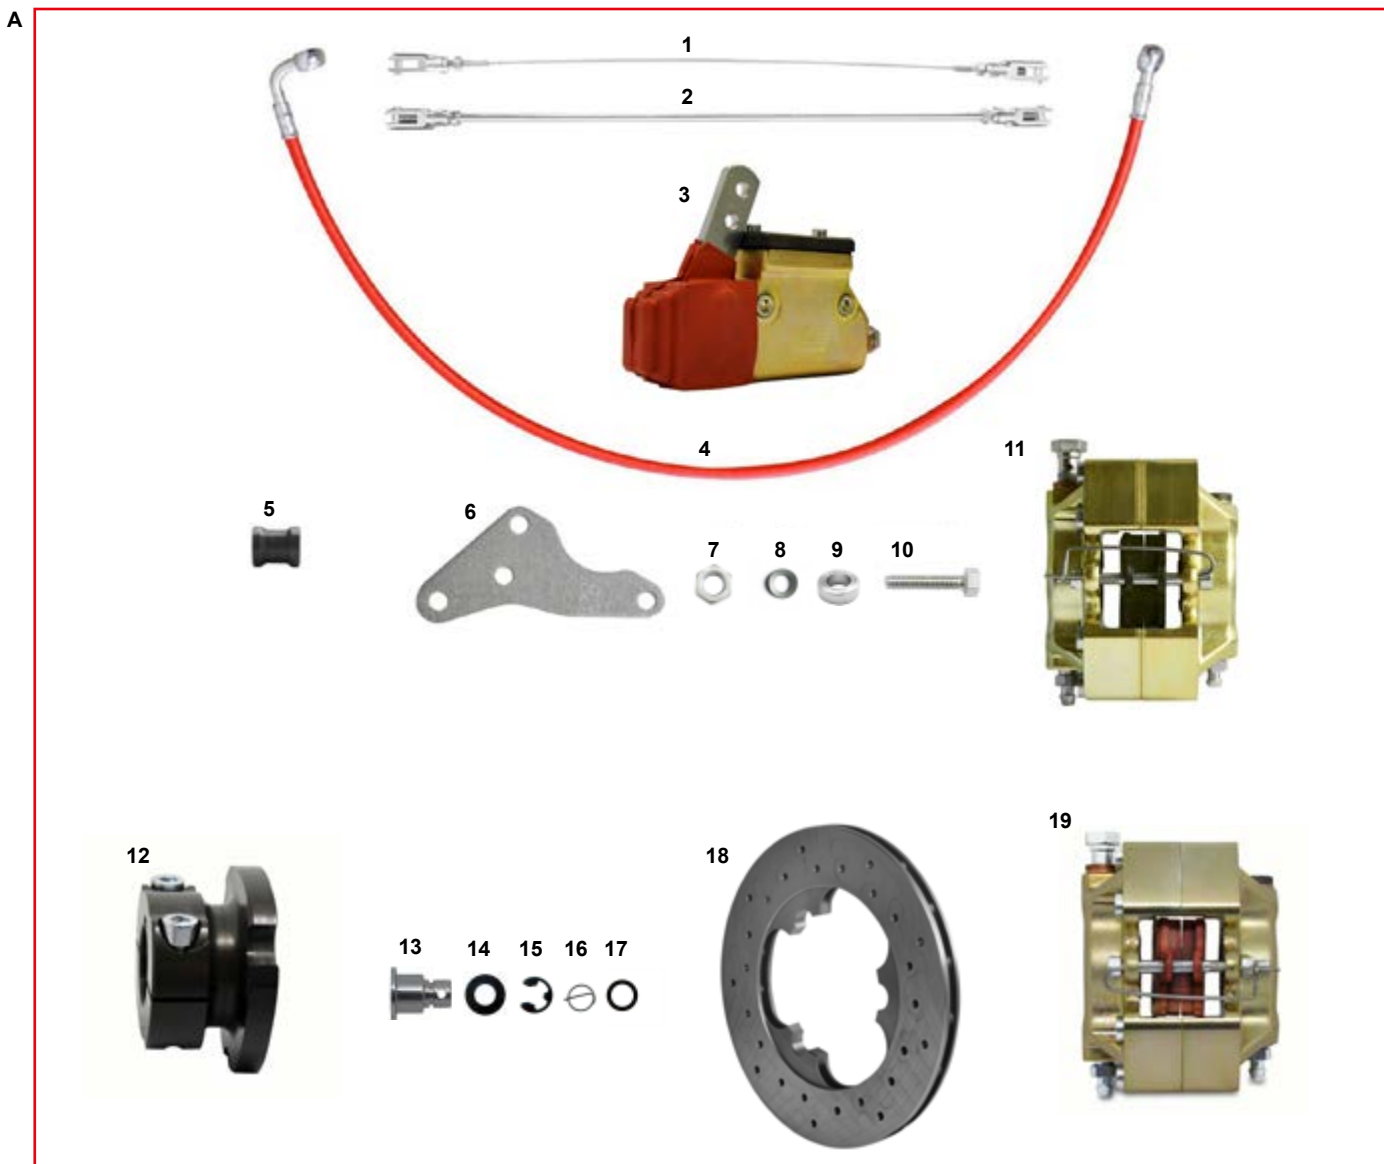

ES COD.	DESCRIZIONE	ITEMS
A CRG.00363	Impianto mini cadet CRG compl. oro	Mini new age brake system compl. gold
1 FK0.00808	Cavo freno completo cm.33 mini	Safety cable complete cm.33 mini
2 FK0.00704	Asta freno montata cm.33 mini	Brake rod complete cm.33 mini
3 FMG.00192	Pompa freni V09/10 completa oro	Master cylinder V09/10 comp. gold
4 AFS.05181	Tubo freno occhiello mm 635 rosso mini	Eyelet brake tube mm.635 red mini
5 FAN.01462	Spessore pinza 8,5x18x21 ibrido nero	Caliper spacer black 8,5x18x21 hybrid
6 FC0.03294	Piastra supporto pinza mini	Brake caliper supp. mini
7 AFN.00286	Dado M8 metalblock	Nut M8 metalblock
8 AFN.00047	Rondella 8 ondulata	Undulated washer 8
9 FBN.00252	Spessore 8,5-14x 5 barretta	Spacer 8,5-14x 5 track rod
10 AFN.00307	Vite M 8x30 esagonale	M 8x30 hexagonal head screw
11 FMG.00366	Pinza freno mini cadet oro	Brake caliper mini cadet gold
12 FM0.04490	Mozzo disco posteriore al 30 UP compl.	Rear brake disc hub UP 30 comp. alu
13 SBN.00314	Bussola disco freno mini	Mini brake disc bush
14 AFN.00230	Rondella disco freno elastica	Brake disc elastic washer
15 AFN.00231	Seeger D8 disco freno	Seeger D8 brake disc
16 AFS.00232	Spina elastica D10 disco freno	Brake disc elastic pin D10
17 AFN.04517	Rasamento 14-20x0,2 acciaio	Iron washer 14-20x0,2
18 SL1.00373	Disco freno posteriore UP V11 Ø180	Rear brake disc UP V11 Ø180
19 FMG.00366Rossa	Pinza freno mini cadet past. rossa oro comp	Brake caliper mini cadet brake red pad gold
AFS.02997	Pastiglia freno ant. V05-09-11 rossa	Front brake pad V05-09-11 red