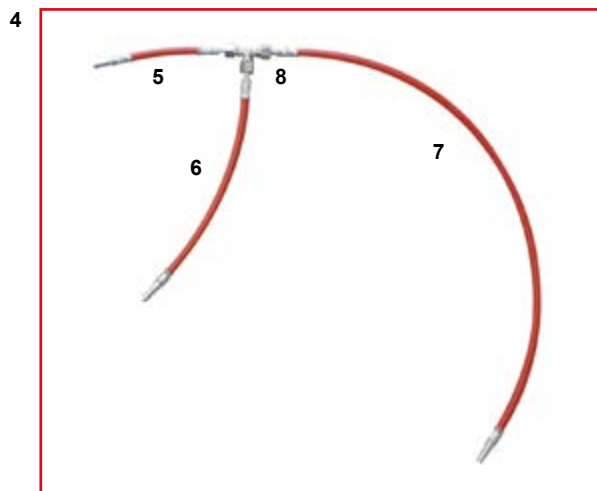

ES	COD.	DESCRIZIONE	ITEMS
	CRG.02011	Impianto V08 DD D50 completo junior	V08 DD D50 brake system complete junior
1	FK0.05267	Cavo freno montato KZ cm.46	Safety cable assy cm.46 KZ
2	FK0.00223	Asta freno montata KZ cm.42 ibrido	Brake rod assy cm.42 KZ hybrid
3	FM0.00421	Pompa freni V08/V99 completa	Master cylinder V08/V99 complete
4	FM0.00435	Tube freno tris posteriore V08/V99	Rear brake tube tris V08/V99
5	AFS.00428	Tube freno mm 135	Brake tube 135mm
6	AFS.00429	Tube freno mm 250	Brake tube 250mm
7	AFS.00430	Tube freno mm 540	Brake tube 540mm
8	AFN.00431	Raccordo T tubo freno	Brake tube fitting T
9	FAN.01462	Spessore pinza 8,5x21x18 ibrido	Caliper spacer hybrid 8,5x21x18
10	FAN.01074	Spessore pinza 8,5x16x16 mini	Caliper spacer 8,5x16x16 mini
11	FC0.02008	Piastra supporto pinza V08	Caliper supp. V08
12	AFN.00286	Dado M8 metalblock	Nut M8 metalblock
13	AFN.00047	Rondella ondulata 8	Undulated washer 8
14	AFN.00107	Vite M 8x25 esagonale	M 8x25 hexagonal head screw
15	FM0.02004	Pinza freno posteriore V08 completa	Rear brake caliper V08 complete
16	FMN.00832	Mozzo disco post. all.50 V08/V99	All. rear brake disc hub 50 V08/V99
17	AFN.00234	Dado M6 metalblock	Nut M6 metalblock
18	AFN.00105	Rondella 6,5-12x1,5	Washer 6,5-12x1,5
19	AFN.00295	Vite M 6x25 svasata	M 6x25 countersunk head screw
20	SL1.02011	Disco freno posteriore V08 completo	Brake disc rear V08 complete
	AFS.01745	Pastiglia freno post. V05-09-11 rossa	Rear brake pad V05-09-11 red