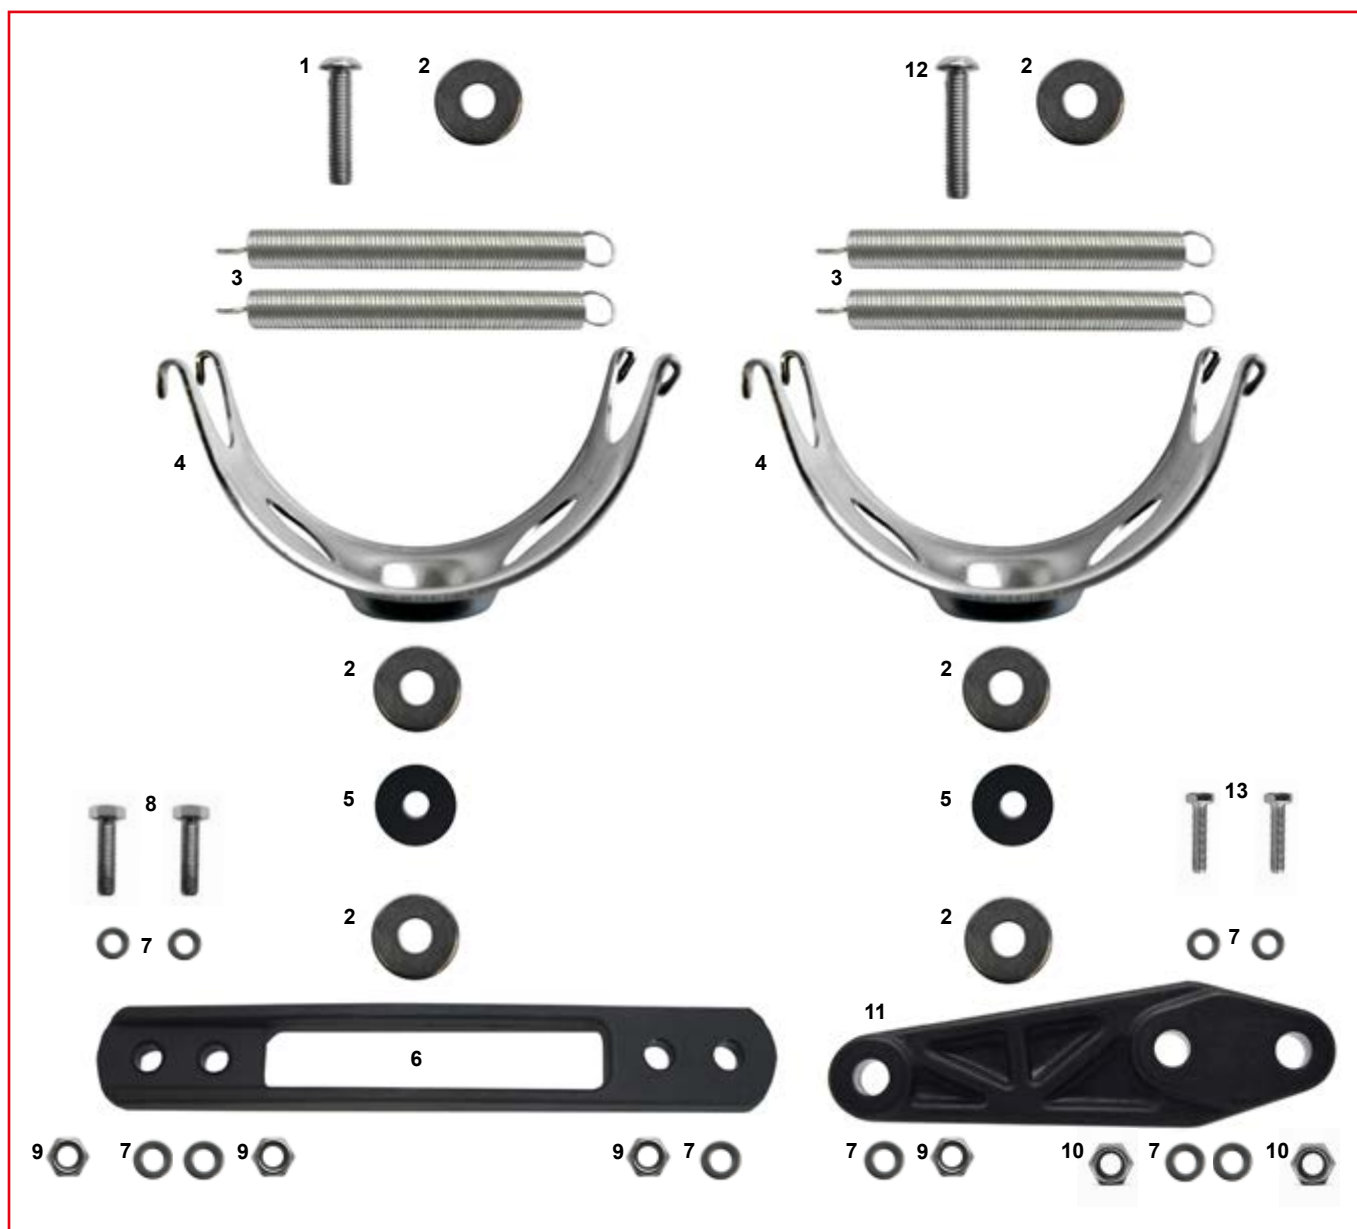

A

ES	COD.	DESCRIZIONE	ITEMS
A	FM0.03741	Supporto marmitta KZ completo	Exhaust support KZ complete
1	AFN.00266	Vite M 8x40 bombata	M 8x40 covex head screw
2	AFN.00125	Rondella 10,5-30x2,5	Washer 10,5-30x2,5
3	SZ0.00122	Molla culla marmitta 10,5 std	Exhaust cradle spring 10,5 std
4	SZ0.00123	Culla marmitta	Cradle spring
5	AFS.00088	Gommino culla marmitta	Exhaust cradle rubber
6	SAN.02857	Supporto culla silenziatore	Exhaust cradle support black
7	AFN.00350	Rondella 8-16x1,5	Washer 8-16x1,5
8	AFN.00307	Vite M 8x30 esagonale	M 8x30 hexagonal head screw
9	AFN.00128	Dado M 8 autoblock alto	Nut M 8 high self-locking
10	AFN.00160	Dado M 8 autoblock basso	Nut M 8 low self-locking
11	FAN.00983	Piastra estensione culla	Extension for cradle
12	AFN.02098	Vite M 8x45 bombata	M 8x45 convex head screw
13	AFN.00349	Vite M 8x35 esagonale	M 8x35 hexagonal head screw