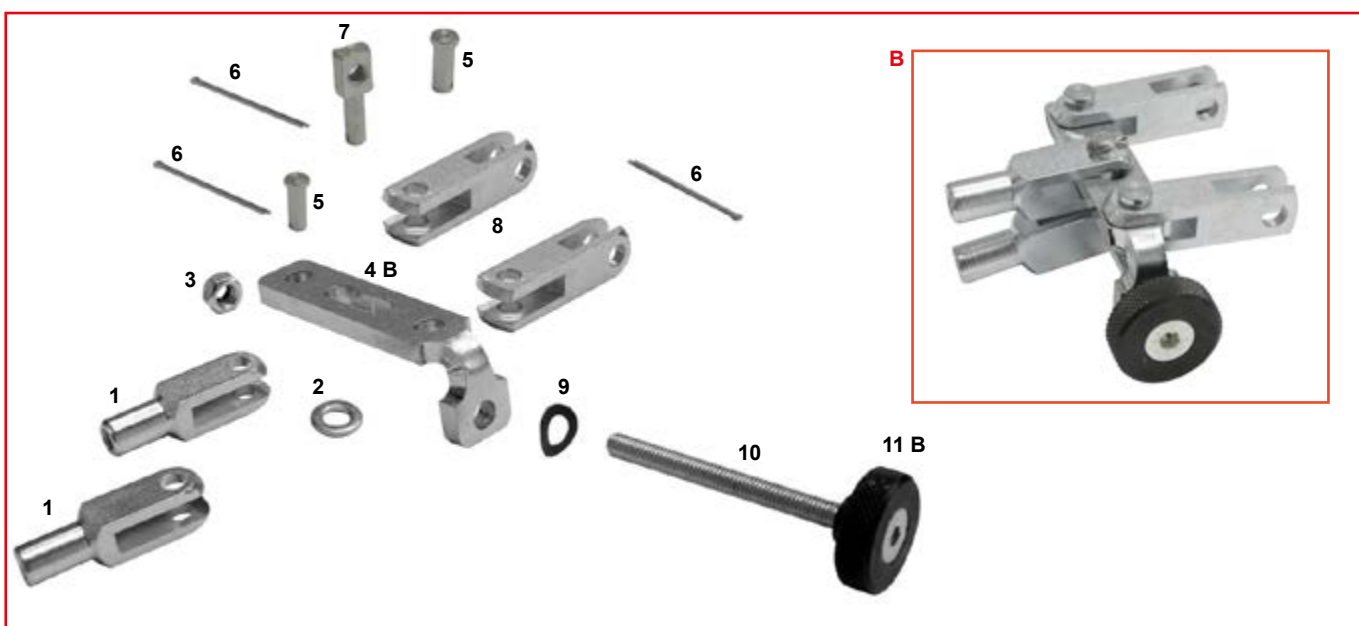

KZ RIPARTITORE FRENATA V08 - BRAKE EQUALIZER V08

KZ RIPARTITORE FRENATA V09 - BRAKE EQUALIZER V09

KZ RIPARTITORE FRENATA V11 - BRAKE EQUALIZER V11

ES	COD.	DESCRIZIONE	ITEMS
A	FM0.05027	Ripartitore frenata KZ con posizionale	Brake equalizer KZ assy with positions
B	FM0.00330	Ripartitore frenata KZ completo	Brake equalizer KZ complete
1	AFS.00216	Forchetta semplice standard	Simple fork standard
2	AFN.00105	Rondella 6,5-12x1,5	Washer 6,5-12x1,5
3	AFN.00106	Dado M 6 autoblock basso	Nut M 6 low self-locking
4A	SZ0.05027	Piastrina ripartitore KZ con posizionale	Master cylinder KZ equal. with positions
4B	SBN.00334	Piastrina ripartitore KZ	Master cylinder KZ equal.
5	SBN.00214	Spina ripartitore 17,5mm	Divider pin 17,5mm
6	AFN.00201	Copiglia	Master cylinder split pin
7	SBN.00335	Perno registro ripartitore KZ	Master cylinder div. KZ reg. pivot
8	AFS.04975	Forchetta doppia sp 5/6	Double fork sp 5/6
9	AFN.00331	Rondella 6 ondulata	Undulated washer 6
10	AFN.05030	Vite M6x60 cilindrica filetto intero	M6x60 socket head screw
11A	SAG.05028	Pomolo registro ripartitore KZ con posizionale	Divider register pommel KZ with positions
11B	SAN.00333	Pomolo registro ripartitore nero	Divider register pommel black