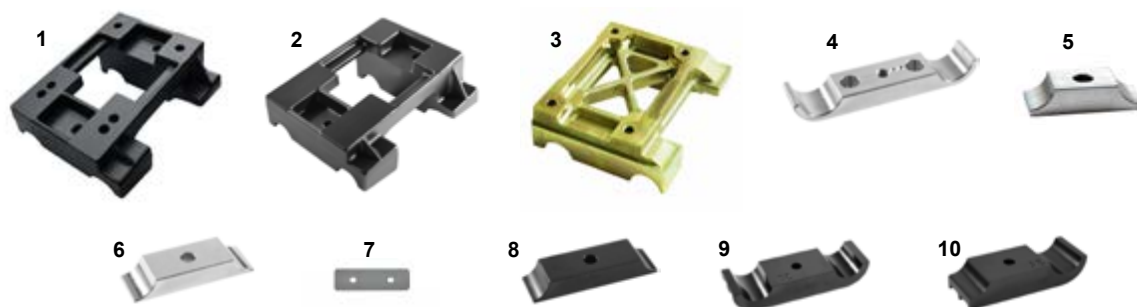

PIASTRE MOTORE - ENGINE MOUNT

ES COD.	DESCRIZIONE	ITEMS
1	FFN.01332 Piastra motore 28 mg forata CRG	Engine mount magn. 28 CRG
1	FFN.00899 Piastra motore 30 mg forata CRG	Engine mount magn. 30 CRG
1	FFN.00072 Piastra motore 32 mg forata CRG	Engine mount magn. 32 CRG
2	FFN.01332NOFORI Piastra motore 28 mg no fori Rotax-X30	Engine mount no holes magn. 28 Rotax-X30
2	FFN.00898NOFORI Piastra motore 30 mg no fori Rotax-X30	Engine mount no holes magn. 30 Rotax-X30
3	KF.MG.IAME Piastra motore OK forata lame	Engine mount OK for lame
4	SZ0.03263 Supporto motore posteriore DD2 30+2	DD2 engine mount 30+2
4	SZ0.03264 Supporto motore posteriore DD2 32+2	DD2 engine mount 32+2
5	FL1.01437 Cavallotto motore Comer all	Engine mount al Comer
6	FBN.01676 Cavallotto motore ferro 28	Engine iron clamp 28
6	FBN.01675 Cavallotto motore ferro 30	Engine iron clamp 30
6	SZ0.01674 Cavallotto motore ferro 32	Engine iron clamp 32
7	SZ0.00974 Piastrina sottomotore DD2	Engine mount plate DD2
8	SAN.02884 Cavallotto motore DD2 30 all.	Engine mount clamp DD2 30 alu.
8	SAN.02885 Cavallotto motore DD2 32 all.	Engine mount clamp DD2 32 alu.
9	FFN.01331 Cavallotto motore 28 mg sm	Engine mount clamp sm magn. 28
10	FFN.00074 Cavallotto motore 32 mg sm	Engine mount clamp sm magn. 32