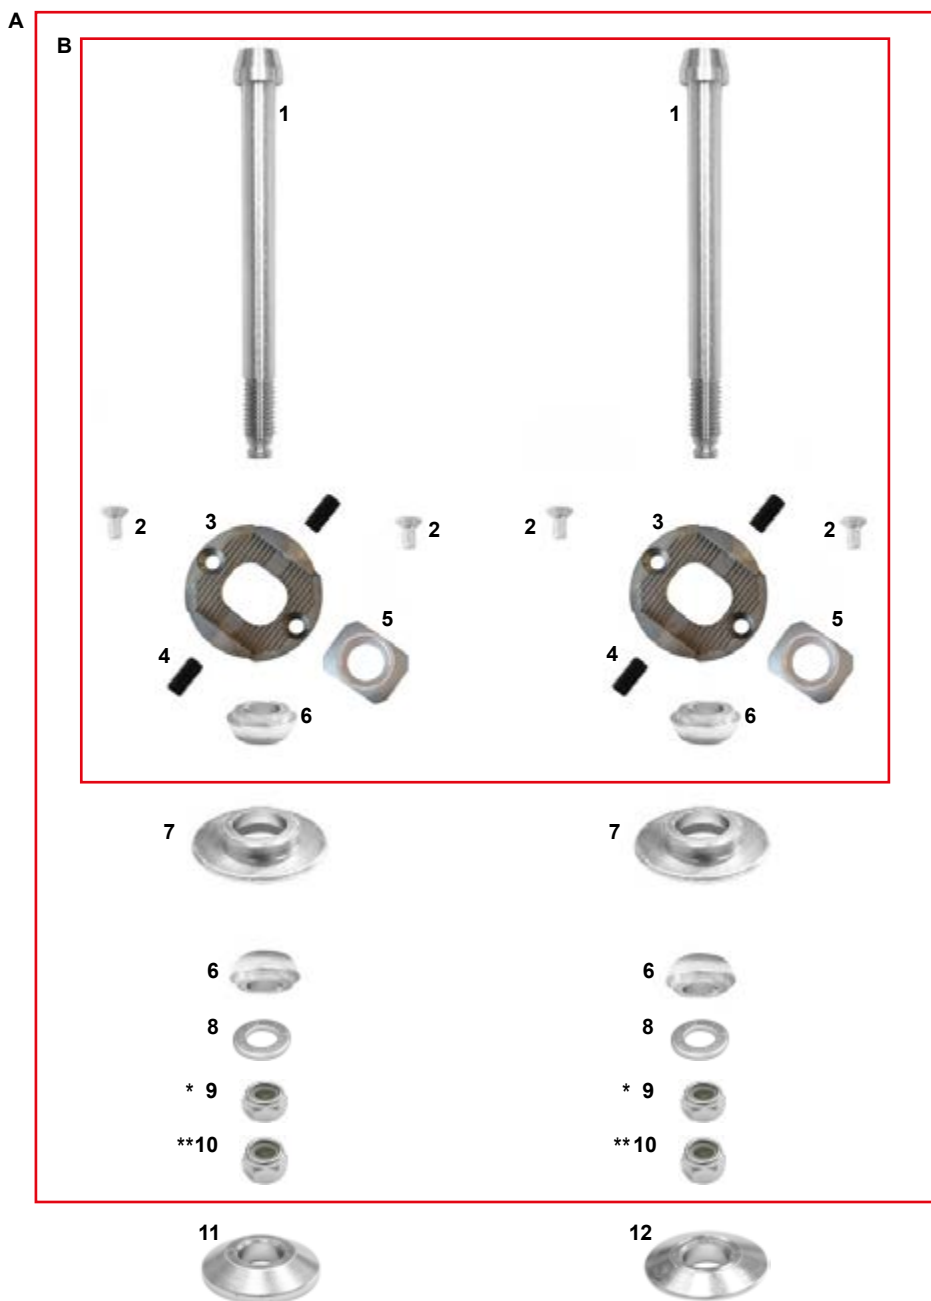

1

2

3

4

5

ES	COD.	DESCRIZIONE	ITEMS
1	FK0.01808	Barretta esa CRG completa cm.16,5	Hexagonal track rod CRG complete cm.16,5
1	FK0.00718	Barretta esa CRG completa cm.19	Hexagonal track rod CRG complete cm.19
1	FK0.00717	Barretta esa CRG completa cm.20	Hexagonal track rod CRG complete cm.20
1	FK0.01538	Barretta esa CRG completa cm.20,5	Hexagonal track rod CRG complete cm.20,5
1	FK0.01441	Barretta esa CRG completa cm.21	Hexagonal track rod CRG complete cm.21
1	FK0.00995	Barretta esa CRG completa cm.22	Hexagonal track rod CRG complete cm.22
1	FK0.00546	Barretta esa CRG completa cm.23	Hexagonal track rod CRG complete cm.23
1	FK0.00813	Barretta esa CRG completa cm.24	Hexagonal track rod CRG complete cm.24
1	FK0.00814	Barretta esa CRG completa cm.25	Hexagonal track rod CRG complete cm.25
1	FK0.00822	Barretta esa CRG completa cm.26	Hexagonal track rod CRG complete cm.26
1	FK0.00815	Barretta esa CRG completa cm.26,5	Hexagonal track rod CRG complete cm.26,5
1	FK0.00612	Barretta esa CRG completa cm.27	Hexagonal track rod CRG complete cm.27
1	FK0.00816	Barretta esa CRG completa cm.27,5	Hexagonal track rod CRG complete cm.27,5
1	FK0.00045	Barretta esa CRG completa cm.28	Hexagonal track rod CRG complete cm.28
1	FK0.02027	Barretta esa CRG completa cm.28,5	Hexagonal track rod CRG complete cm.28,5
2	FAN.01808	Barretta esa cm.16,5	Hexagonal track rod cm.16,5
2	FAN.00718	Barretta esa cm.19	Hexagonal track rod cm.19
2	FAN.00717	Barretta esa cm.20	Hexagonal track rod cm.20
2	FAN.01538	Barretta esa cm.20,5	Hexagonal track rod cm.20,5
2	FAN.01441	Barretta esa cm.21	Hexagonal track rod cm.21
2	FAN.00995	Barretta esa cm.22	Hexagonal track rod cm.22
2	FAN.00546	Barretta esa cm.23	Hexagonal track rod cm.23
2	FAN.00813	Barretta esa cm.24	Hexagonal track rod cm.24
2	FAN.00814	Barretta esa cm.25	Hexagonal track rod cm.25
2	FAN.00822	Barretta esa cm.26	Hexagonal track rod cm.26
2	FAN.00815	Barretta esa cm.26,5	Hexagonal track rod cm.26,5
2	FAN.00612	Barretta esa cm.27	Hexagonal track rod cm.27
2	FAN.00816	Barretta esa cm.27,5	Hexagonal track rod cm.27,5
2	FAN.00045	Barretta esa cm.28	Hexagonal track rod cm.28
2	FAN.02027	Barretta esa cm.28,5	Hexagonal track rod cm.28,5
2	FAN.02028	Barretta esa cm.33	Hexagonal track rod cm.33
3	AFS.0047D	Uniball sterzo dx con dado	Ball joint rh with nut
4	AFS.0047S	Uniball sterzo sx con dado	Ball joint lf with nut
5	FBN.00252	Spessore 8,5-14x5 barretta	Spacer 8,5-14x5 track rod