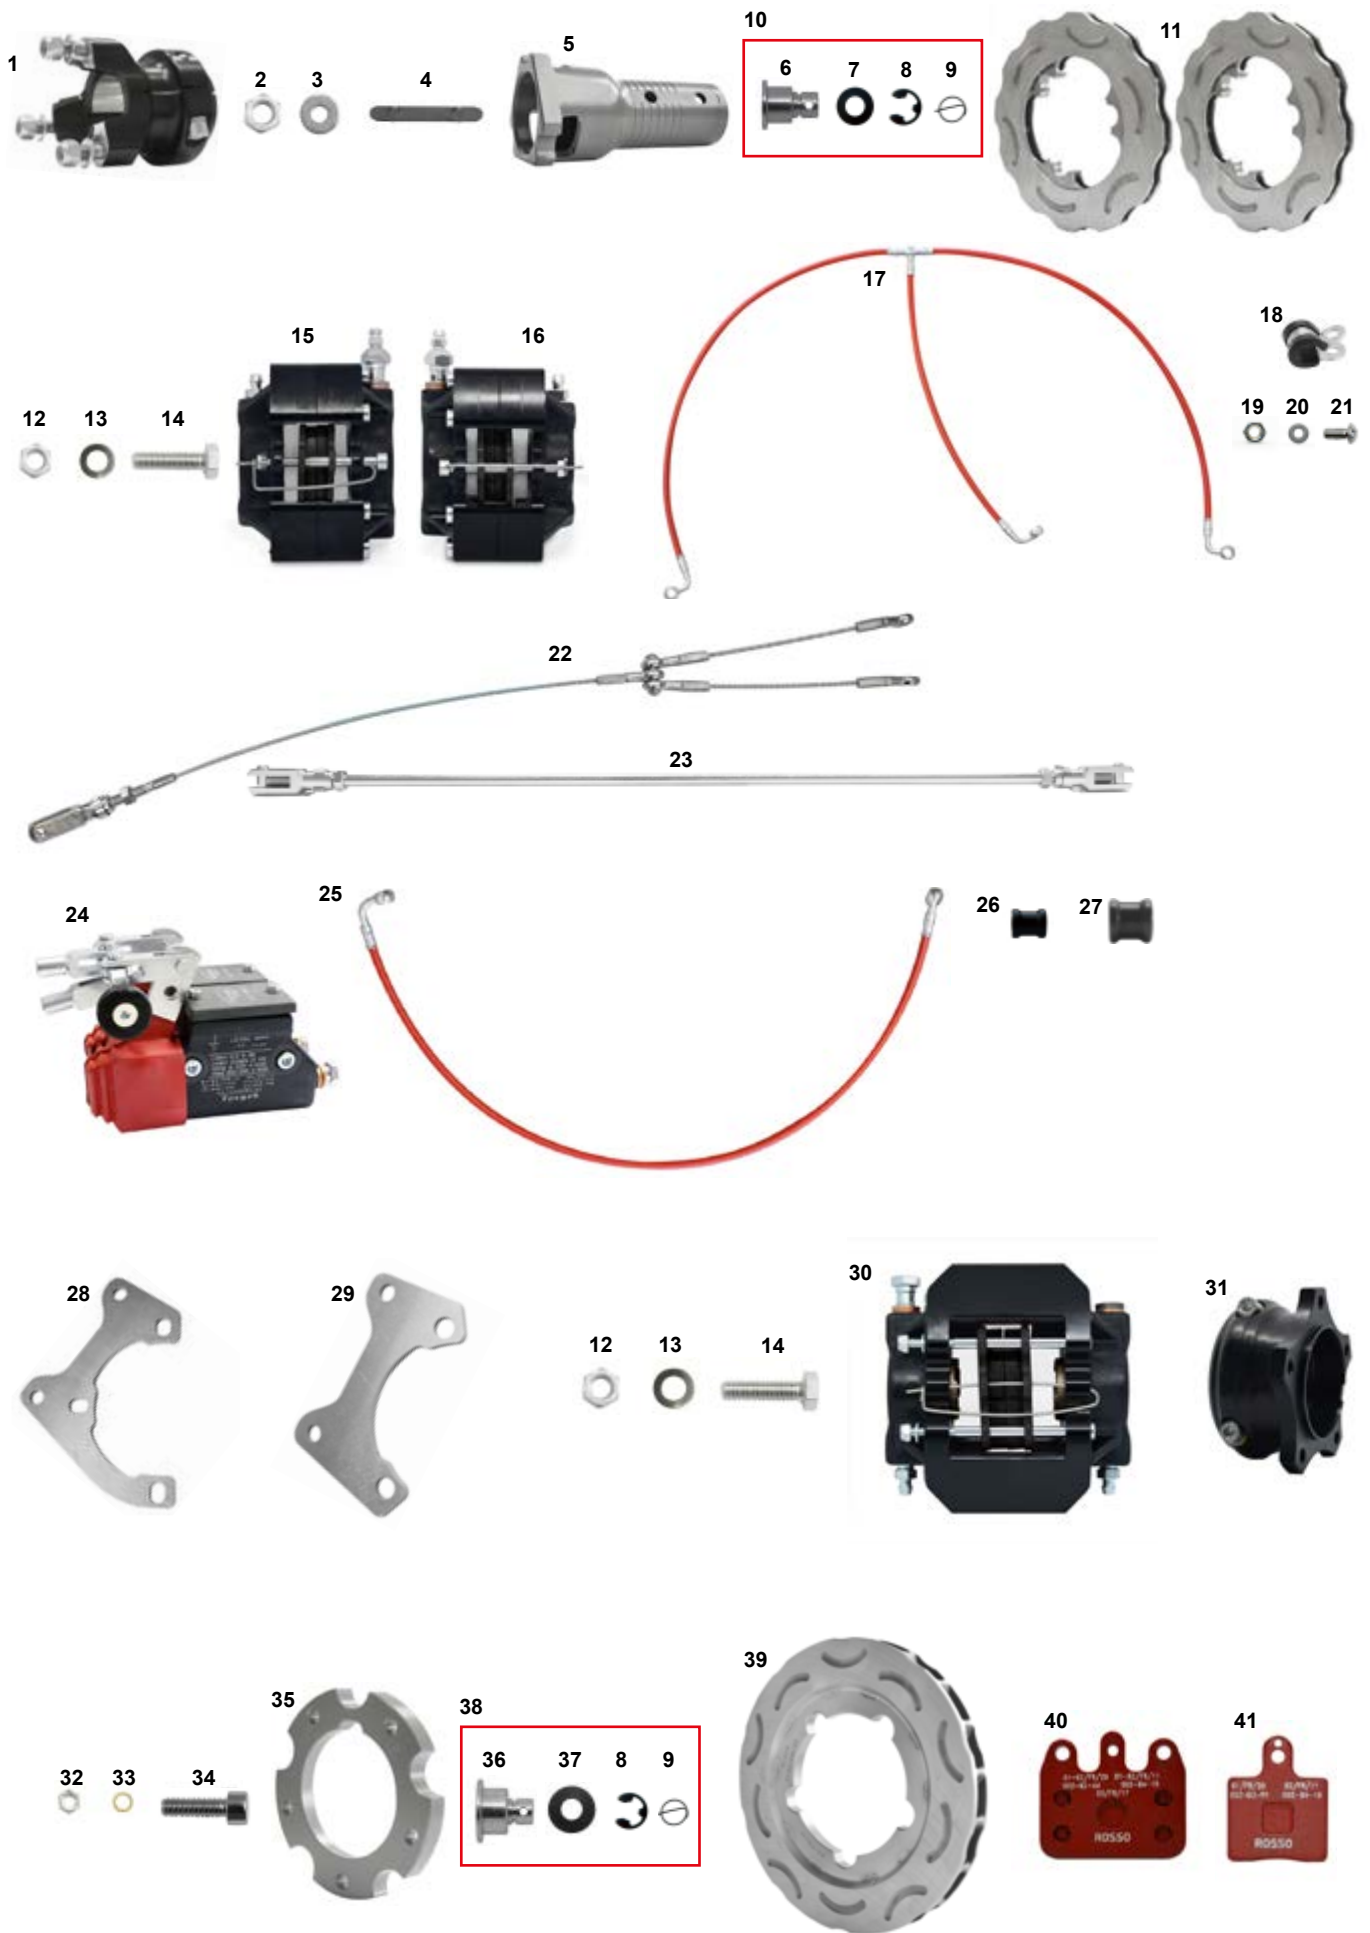

KZ IMPIANTO FRENANTE V09 - V09 BRAKE SYSTEM

ES COD.	DESCRIZIONE	ITEMS	
	MONT.T01P	Impianto frenante V09 KZ 189 nero al	Brake system KZ V09 189 black
1	FMN.00321	Mozzo anteriore al. 40x80 KZ2 compl.	Alu front wheel hub KZ2 40x80 complete
2	AFN.00058	Dado M14x1,5 autoblock	Nut M14 x1,5 self-locking
3	AFN.01564	Rondella 15 -30x2,5	Washer 15 -30x2,5
4	AFS.00246	Chiavetta assale 2 pioli	Rear axle keyway 2 pins
5	FMN.01893	Mozzo disco ant. al KZ 25 completo	Alu front brake disc hub KZ 25 complete
6	SBN.00372	Bussola disco freno anteriore	Front brake disc bush
7	AFN.00230	Rondella disco freno elastica	Rear brake disc elastic washer
8	AFN.00231	Seeger D8 disco freno	Seeger D8 brake disc
9	AFS.00232	Spina elastica D10 disco freno	Elastic pin D10 brake disc
10	FK0.00372	Bussola disco freno ant. compl.	Front brake disc bush compl.
11	AFS.01730	Disco freno anteriore V09 ghisa	Brake disc front V09 iron
12	AFN.00286	Dado M 8 metalblock	Nut M 8 metalblock
13	AFN.00047	Rondella 8 ondulata	Undulated washer 8
14	AFN.00107	Vite M 8x25 esagonale	M 8x25 hexagonal head screw
15	FMN.4961S	Pinza ant. V09/11 nera G sx nero compl.	Front brake cal. V09/11 bl. G lh black compl.
16	FMN.4961D	Pinza ant. V09/11 nera G dx nero compl.	Front brake cal. V09/11 bl. G rx black compl.
17	AFS.00336	Tubo freno tris anteriore/V07 occh.	Front brake hose tris V07 eye.
18	AFN.00337	Fascetta ferma tubo freno	Brake tube clip
19	AFN.00360	Dado M 5 autoblock basso	Nut M 5 low self-locking
20	AFN.00361	Rondella 5,5-15x1,5	Washer 5,5-15x1,5
21	AFN.00359	Vite M 5x12 bombata	M 5x12 convex head screw
22	FK0.05267	Cavo freno montato KZ cm.46	Safety cable assy cm.46 KZ
23	FK0.00223	Asta freno montata KZ cm.42 ibrido	Brake rod assy cm.42 KZ hybrid
24	FM0.00329	Doppia pompa UP/V04 + ripartitore KZ	Double master cylinder UP/V04 with equal. KZ
25	AFS.00240	Tubo freno mm 720 post occhiello	Brake tube rear eye. mm 720
26	FAN.01074	Spessore pinza 8,5x16x16 mini	Caliper spacer 8,5x16x16 mini
27	FAN.01462	Spessore pinza 8,5x21x18 ibrido	Caliper spacer hybrid 8,5x21x18
28	FC0.03270	Piastra supporto pinza V09/V10 (189)	Caliper supp. V09/V10 (189)
29	FC0.03269	Piastra sup. pinza V09/V10 regol. (189)	Caliper supp. V09/V10 adj (189)
30	FMN.04962	Pinza freno post. V09-10 30 nera G nero	Rear brake caliper V09-10 30 black G black
31	FMN.04919	Mozzo disco post al. 50 R-Line comp. nero	Rear brake disc hub 50 R-Line al.compl. black
32	AFN.00234	Dado M 6 metalblock	Nut M 6 metalblock
33	AFN.00136	Rondella 6,5-10x1 ottone	Brass washer 6,5-10x1
34	AFN.00183	Vite M 6x20 cilindrica	M 6x20 socket head screw
35	SAN.01592	Flangia disco posteriore V09	Rear brake disc flange V09
36	SBN.01660	Bussola disco freno post. V09	Rear brake disc V09 bushing
37	AFN.01677	Rondella disco freno elas. V09 posteriore	Rear brake disc elastic washer V09
38	FK0.01660	Bussola disco freno post. V09 comp.	Rear brake disc V09 bush comp.
39	AFS.03281	Disco freno posteriore V09/V10 189	Rear brake disc V09/V10 189
40	AFS.01745	Pastiglia freno posteriore rossa V09/V11	Rear brake pad V09/V11 red
41	AFS.02997	Pastiglia freno anteriore rossa V09/V11	Front brake pad V09/V11 red