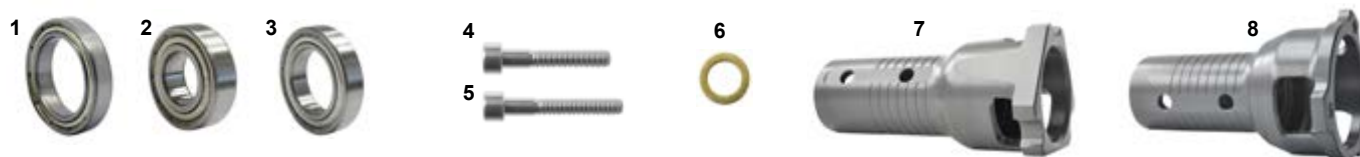

MOZZI DISCO - BRAKE DISC HUBS

ES COD.	DESCRIZIONE	ITEMS
1 AFN.02879	Cuscinetto mozzo anteriore D25 KF	Bearing front hub D25 KF
2 AFN.00008	Cuscinetto mozzo anteriore D17	Bearing front hub D17
3 AFN.01750	Cuscinetto mozzo anteriore D25	Bearing front hub D25
4 AFN.00137	Vite M 6x35 cilindrica	M 6x35 socket head screw
5 AFN.02154	Vite M 6x35 cilindrica 12.9	M 6x35 socket head screw 12.9
6 AFN.00136	Rondella 6,5-10x1 ottone	Brass washer 6,5-10x1
7 SAN.01893	Mozzo disco anteriore alluminio V05	Alu.front brake disc hub V05
FMN.01893	Mozzo disco anteriore all. V05 comp.	Alu.front brake disc hub V05 complete
8 SDN.02876	Mozzo disco anteriore alluminio DD	Alu.front brake disc hub DD
FM0.02876	Mozzo disco anteriore all. DD completo	Alu.front brake disc hub DD complete